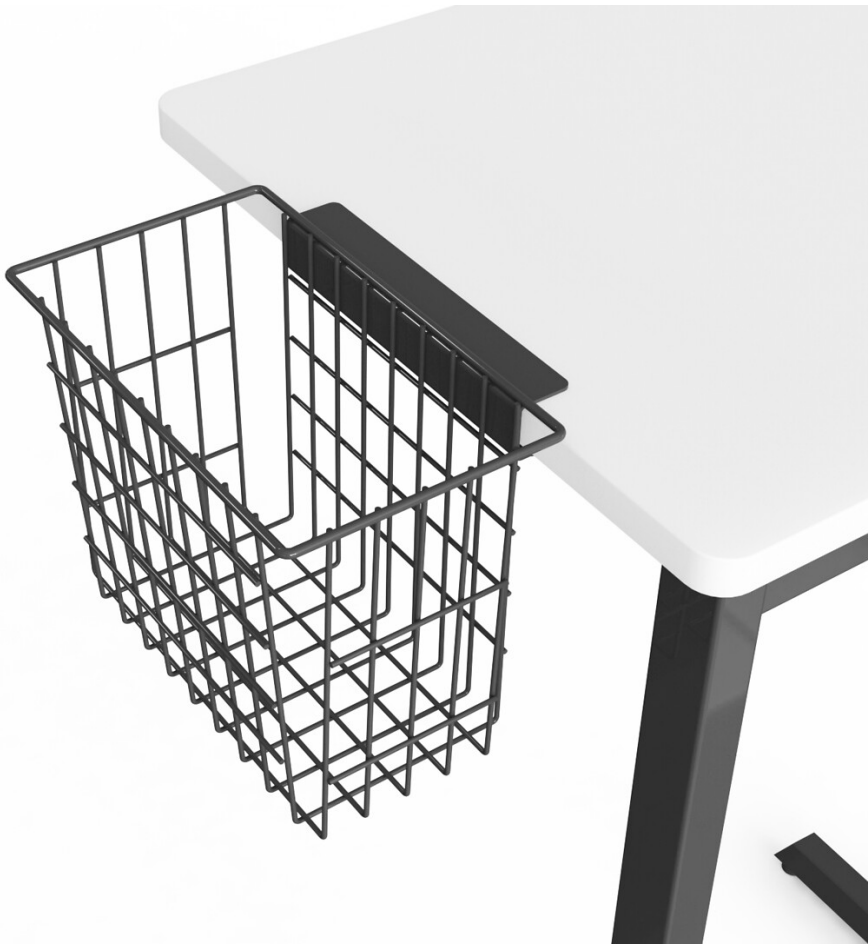

PicNic

Säilytyskori

Design — Iiro Viljanen

PicNic tuo lisätilaa työtasolle ja on suunniteltu erityisesti ylioppilaskirjoituksia ja muita koetilanteita varten, jolloin tarvitaan lisätilaa eväitä ja vesipulloa varten. Kun korit eivät ole käytössä, ne voi varastoida pinottuina. PicNic on yhteensopiva esimerkiksi Salmiakki-, PentaGo- sekä Pinta Kolmio - & Suorakaidepöytien kanssa.

MATERIAALIKUVAUS:

Runko: teräs

Värit: valkoinen ja musta

PAINO:

1,6 kg

OMINAISUUDET:

- Tuo lisätilaa työtasolle esimerkiksi ylioppilaskirjoituksiin
 - Yhteensopiva noin 22 mm paksujen kansien kanssa
 - **Maksimikuorma:** 4 kg
-

MITAT:

26,5 x 18 x 21 cm