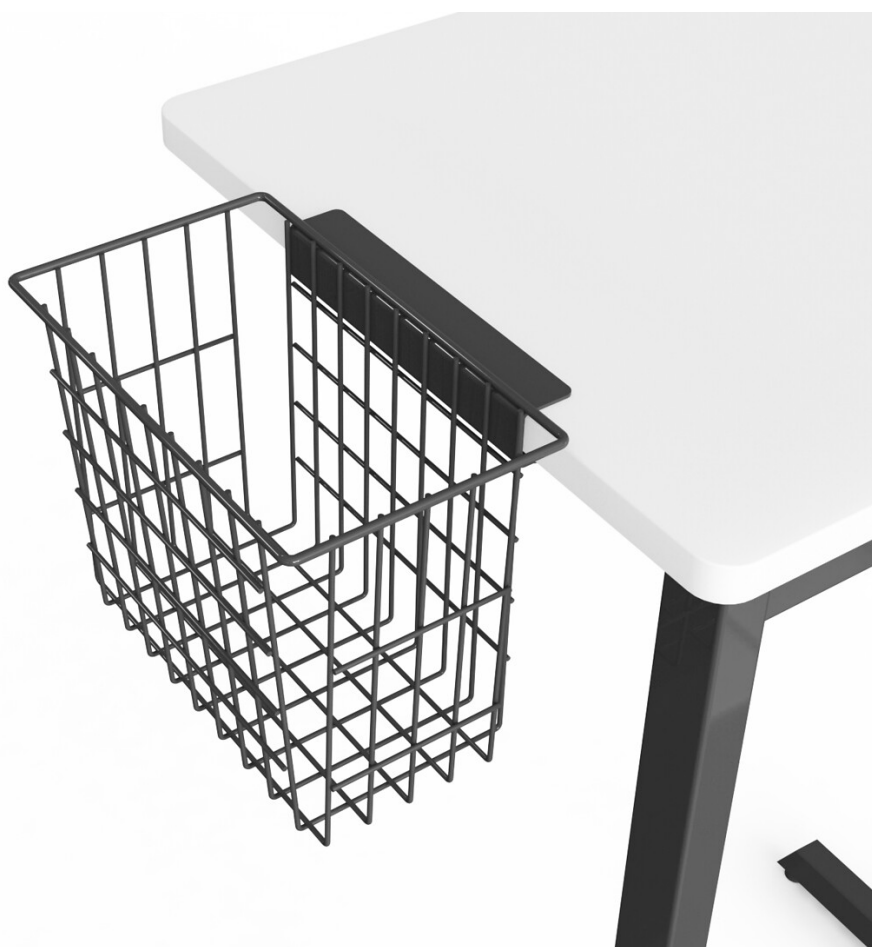

PicNic

Oppbevaringskurv

Design — Iiro Viljanen

PicNic gir ekstra plass på arbeidsbordet. Spesielt godt egnet feks i eksamensituasjoner hvor man trenger en plass til snacks og en vannflaske. Kurven kan stables og lagres når den ikke er i bruk. PicNic passer til for eksempel med Salmiakki, PentaGo og Pinta Triangle & Rectangular bord.

MATERIALBESKRIVELSE:

Stål
Farger: hvit eller svart

VEKT:

1.6 kg

EGENSKAPER:

- Gir ekstra bordplass ved feks prøver og eksamener
- Passer til bordplater som har ca 22 mm tykkelse
- **Maksimal belastning:** 4 kg

DIMENSJONER:

26.5 x 18 x 21 cm