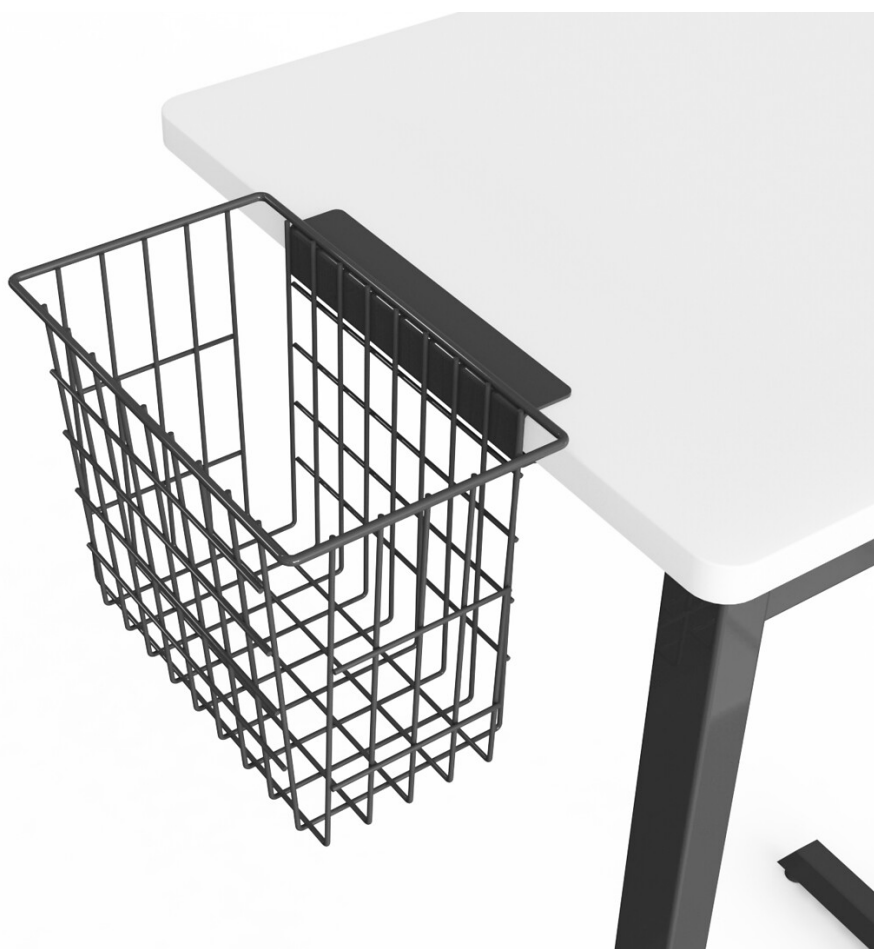

PicNic

Oppbevaringskurv

Design — Iiro Viljanen

PicNic gir ekstra plass på arbeidsbordet. Spesielt godt egnet feks i eksamensituasjoner hvor man trenger en plass til snacks og en vannflaske. Kurven kan stables og lagres når den ikke er i bruk. PicNic passer til for eksempel med Salmiakki, PentaGo og Pinta Triangle & Rectangular bord.

MATERIALBESKRIVELSE:

Stål
Farger: hvit eller svart

VEKT:

1.6 kg

EGENSKAPER:

- Gir ekstra bordplass ved feks prøver og eksamener
- Passer til bordplater som har ca 22 mm tykkelse
- **Maksimal belastning:** 4 kg

DIMENSJONER:

26.5 x 18 x 21 cm