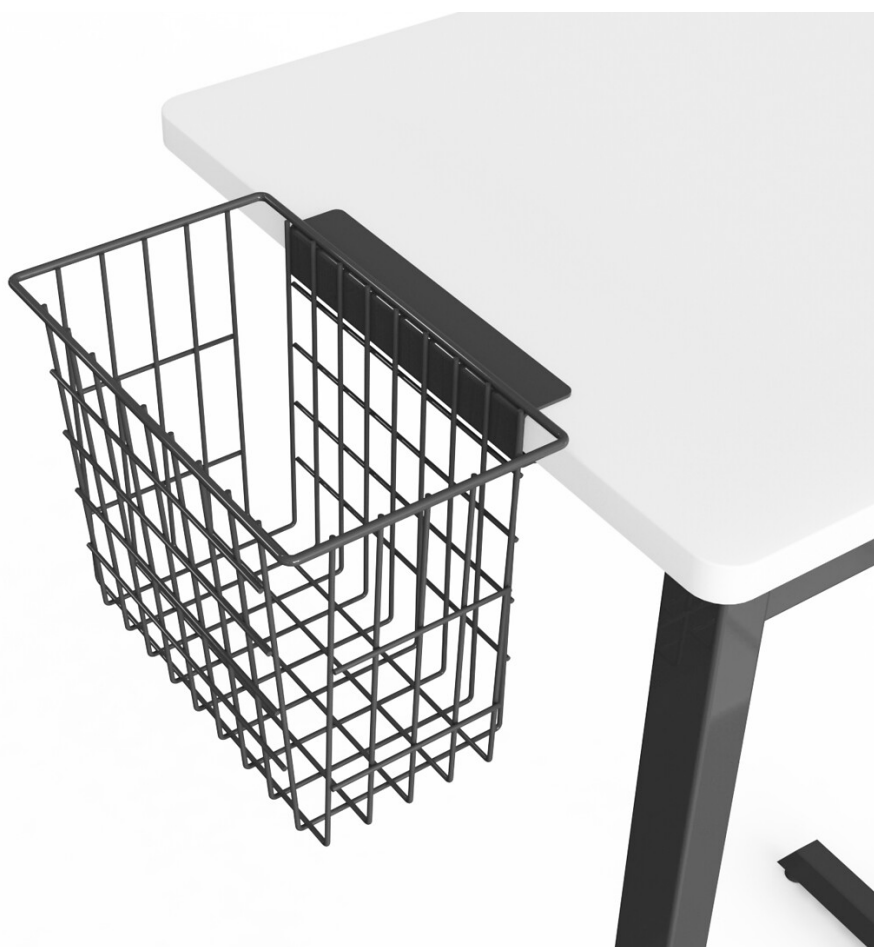

PicNic

Oppbevaringskurv

Design — Iiro Viljanen

PicNic gir ekstra plass på arbeidsbordet. Spesielt godt egnet feks i eksamensituasjoner hvor man trenger en plass til snacks og en vannflaske. Kurven kan stables og lagres når den ikke er i bruk. PicNic passer til for eksempel med Salmiakki, PentaGo og Pinta Triangle & Rectangular bord.

MATERIALBESKRIVELSE:

Stål
Farger: hvit eller svart

VEKT:

1.6 kg

EGENSKAPER:

- Gir ekstra bordplass ved feks prøver og eksamener
- Passer til bordplater som har ca 22 mm tykkelse
- **Maksimal belastning:** 4 kg

DIMENSJONER:

26.5 x 18 x 21 cm