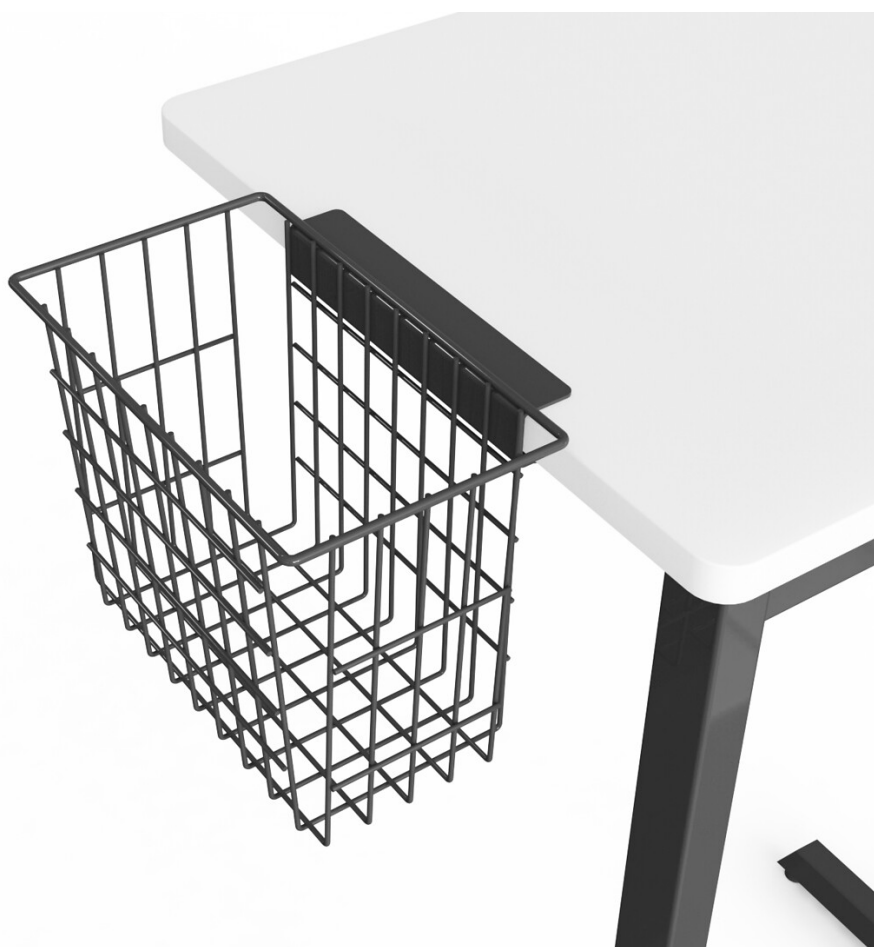

## Oppbevaringskurv

Design — Iiro Viljanen

---

PicNic gir ekstra plass på arbeidsbordet. Spesielt godt egnet feks i eksamensituasjoner hvor man trenger en plass til snacks og en vannflaske. Kurven kan stables og lagres når den ikke er i bruk. PicNic passer til for eksempel med Salmiakki, PentaGo og Pinta Triangle & Rectangular bord.

---

**MATERIALBESKRIVELSE:**

Stål  
**Farger:** hvit eller svart

---

**VEKT:**

1.6 kg

---

**EGENSKAPER:**

- Gir ekstra bordplass ved feks prøver og eksamener
- Passer til bordplater som har ca 22 mm tykkelse
- **Maksimal belastning:** 4 kg

---

**DIMENSJONER:**

26.5 x 18 x 21 cm