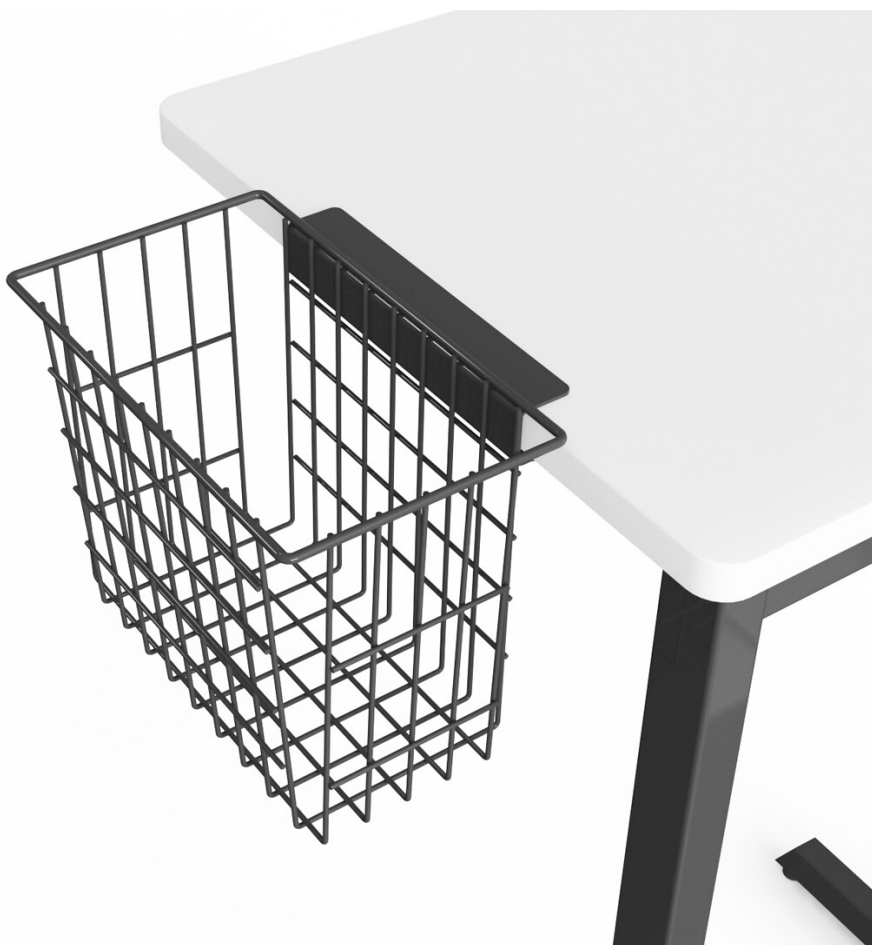

## Förvaringskorg

Design — Iiro Viljanen

---

PicNic ger extra utrymme till din bordsskiva. Den fungerar särskilt bra vid tentamen och andra provtillfällen där extra utrymme behövs för snacks och vattenflaskor. När korgarna inte används kan de lagras i staplar. PicNic är kompatibel till exempel med Salmiakki, PentaGo och Pinta Triangle & Rectangular bord.

---

**MATERIALBESKRIVNING:**

Stål

**Färg:** vit eller svart

---

**VIKT:**

1.6 kg

---

**EGENSKAPER:**

- Ger extra bordsutrymme till exempel vid tentamen
  - Kompatibel med bordsskivor som är ca 22 mm tjocka
  - **Max belastning:** 4 kg
- 

**MÅTT:**

26.5 x 18 x 21 cm