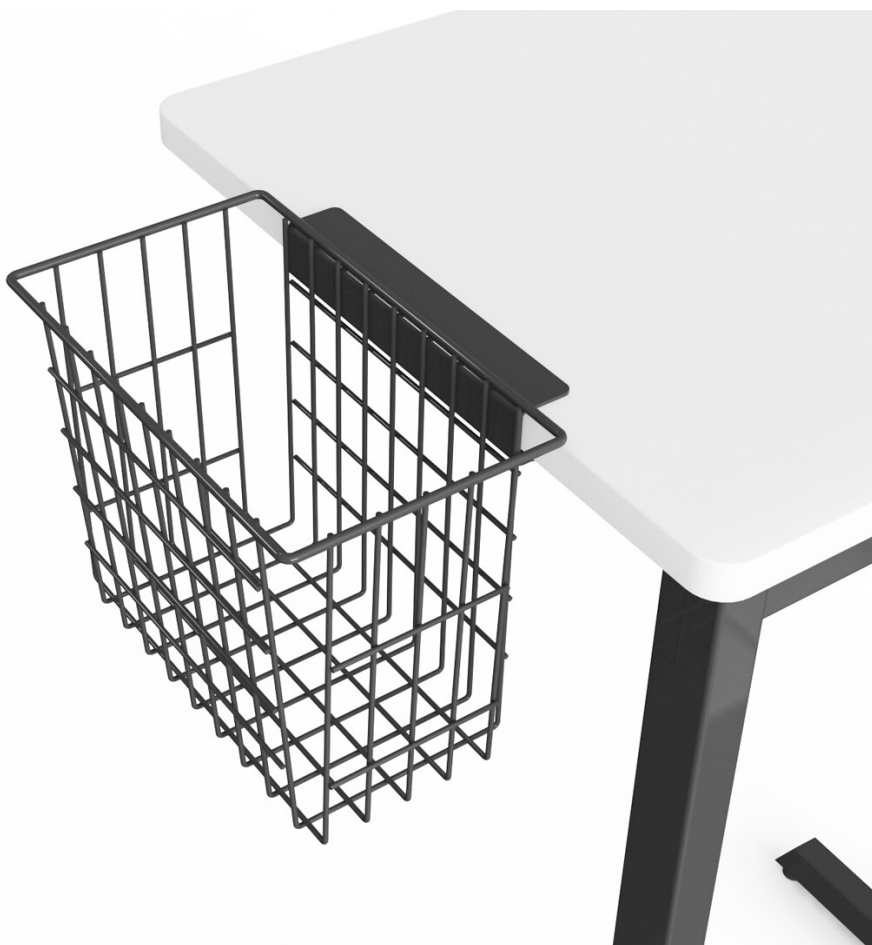

PicNic

Förvaringskorg

Design — Iiro Viljanen

PicNic ger extra utrymme till din bordsskiva. Den fungerar särskilt bra vid tentamen och andra provtillfällen där extra utrymme behövs för snacks och vattenflaskor. När korgarna inte används kan de lagras i staplar. PicNic är kompatibel till exempel med Salmiakki, PentaGo och Pinta Triangle & Rectangular bord.

MATERIALBESKRIVNING:

Stål

Färg: vit eller svart

VIKT:

1.6 kg

EGENSKAPER:

- Ger extra bordsutrymme till exempel vid tentamen
 - Kompatibel med bordsskivor som är ca 22 mm tjocka
 - **Max belastning:** 4 kg
-

MÅTT:

26.5 x 18 x 21 cm