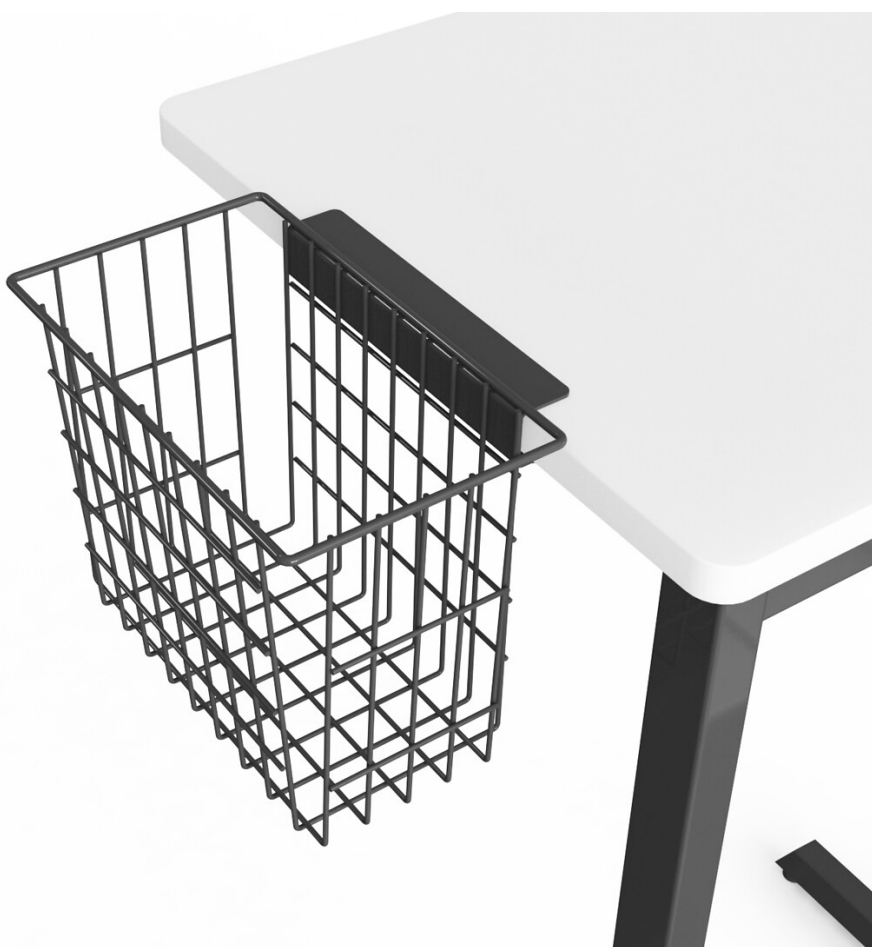

PicNic

Förvaringskorg

Design — Iiro Viljanen

PicNic ger extra utrymme till din bordsskiva. Den fungerar särskilt bra vid tentamen och andra provtillfällen där extra utrymme behövs för snacks och vattenflaskor. När korgarna inte används kan de lagras i staplar. PicNic är kompatibel till exempel med Salmiakki, PentaGo och Pinta Triangle & Rectangular bord.

MATERIALBESKRIVNING:

Stål

Färg: vit eller svart

VIKT:

1.6 kg

EGENSKAPER:

- Ger extra bordsutrymme till exempel vid tentamen
 - Kompatibel med bordsskivor som är ca 22 mm tjocka
 - **Max belastning:** 4 kg
-

MÅTT:

26.5 x 18 x 21 cm