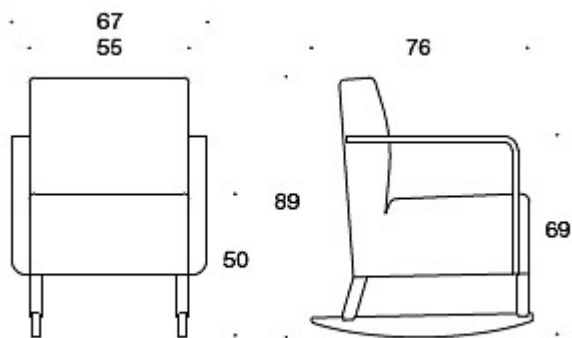

1,7 m / kpl

Plus+

Jukka Setälä

Martela

Mittapiirros:

C2742