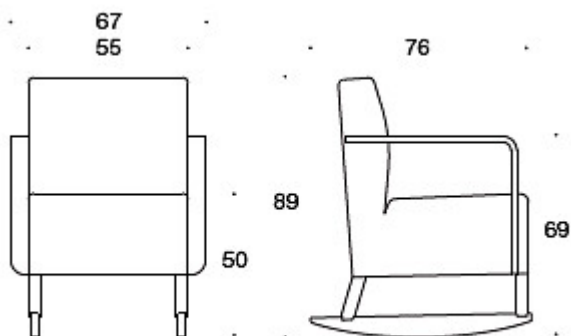

Plus+

Jukka Setälä

Martela

Mittapiirros:

C2742