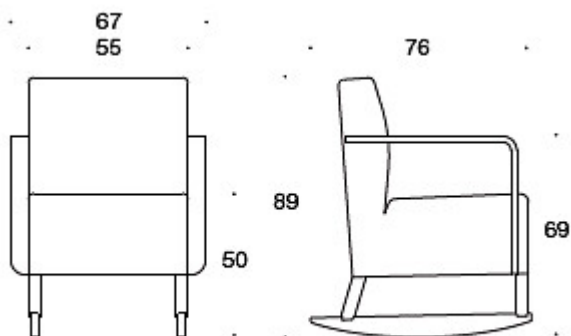

HIILIJALANJÄLKI:

Plus+ C2742, PE: 44.96 kg CO₂e

Plus+ C2742, villa: 97.09 kg CO₂e

Plus+

Jukka Setälä

Martela

Mittapiirros:

C2742