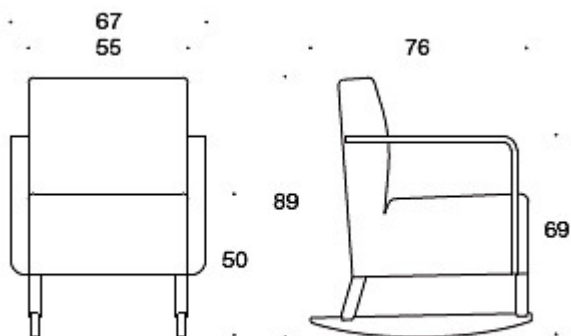

Mittapiirros:

C2742