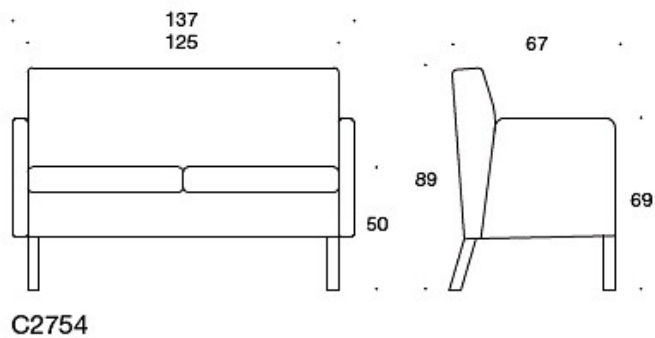

TILLBEHÖR:

Avtagbar klädsel och fuctskydd

TYGÅTGÅNG:

Plus+ C2752: 3.1 m/st

Plus+ C2754: 4.5 m/st

Plus+ C2762: 3.8 m/st

Plus+ C2764: 5.2 m/st

Ritning: