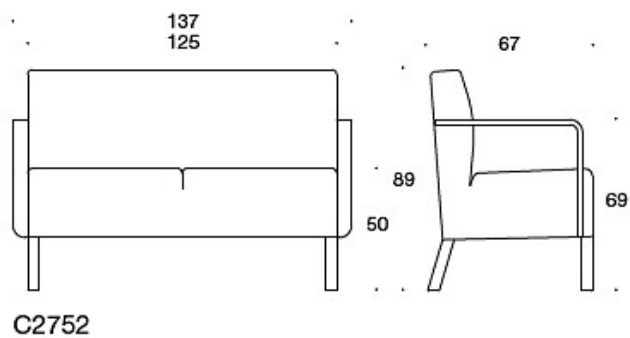

TILLBEHÖR:

Avtagbar klädsel och fuctskydd

TYGÅTGÅNG:

Plus+ C2752: 3.1 m/st

Plus+ C2754: 4.5 m/st

Plus+ C2762: 3.8 m/st

Plus+ C2764: 5.2 m/st

Ritning: