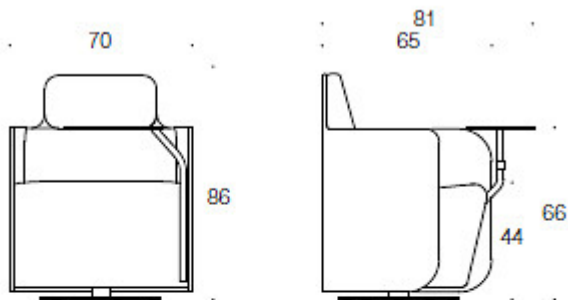

## KANGASMENEKKI:

6,2 m

---

## SÄÄDÖT:

Nojatuolissa pyörivä tai kiinteä jalusta

Mittapiirros:

2981RLPR