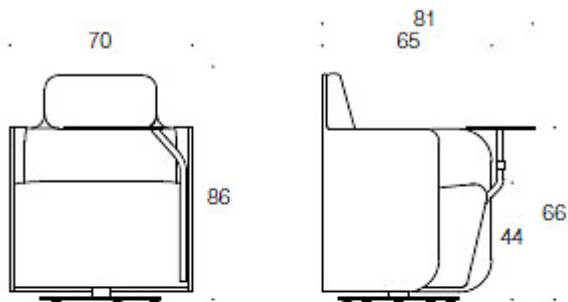

2981LF (L/R/S) = ympäriverhoiltu aulatuoli, kiinteä jalusta, matala selkänoja

LL / LLF = edestä katsottuna vasen seinäke pidempi

RL / RLF = edestä katsottuna oikea seinäke pidempi

SL / SLF = molemmilla puolilla pidempi seinäke

P = kääntyvä pöytä kannettavalle tietokoneelle

LISÄVARUSTEET:

Pöytätaso

KANGASMENEKKI:

6,2 m

SÄÄDÖT:

Nojatuolissa pyörivä tai kiinteä jalusta

Mittapiirros: