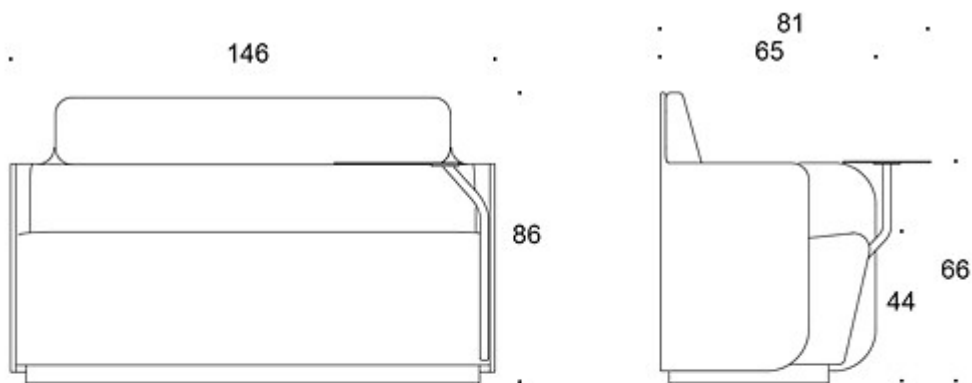

**2982L (L/R/S)** = heltrukket sofa, lav rygg

**LL** = asymmetrisk skjerm, sett forfra er den venstre siden av skjermen lengre

**RL** = asymmetrisk skjerm, sett forfra er den høyre siden av skjermen lengre

**SL** = symmetrisk skjerm, lang skjerm på begge sider

**P** = tilvalg, databord

---

**TILBEHØR:**

Bord i malt metall (hvit)

Tegning:

2982RLPR