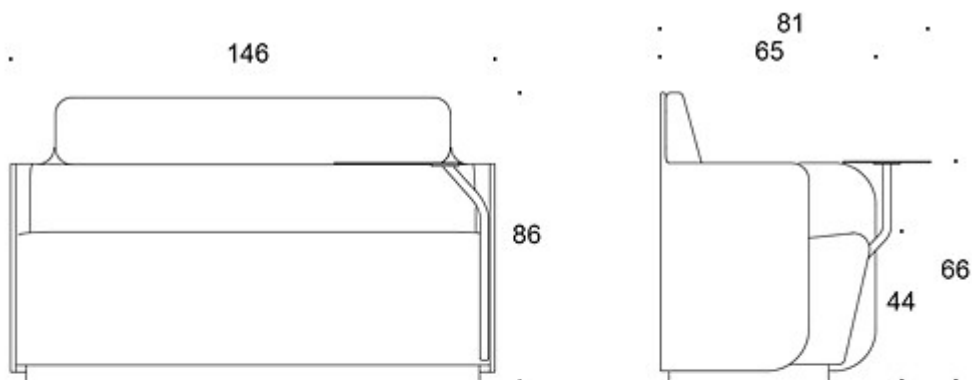

MATERIALBESKRIVELSE:

Sete: trukket

Sokkel: svart

Lap Top bord: hvitt, svart eller Inspiring Colours.

Skjerm: heltrukket

PRODUKTKODE:

2982L (L/R/S) = heltrukket sofa, lav rygg

LL = asymmetrisk skjerm, sett forfra er den venstre siden av skjermen lengre

RL = asymmetrisk skjerm, sett forfra er den høyre siden av skjermen lengre

SL = symmetrisk skjerm, lang skjerm på begge sider

P = tilvalg, databord

TILBEHØR:

Bord i malt metall (hvit)

Tegning:

2982RLPR