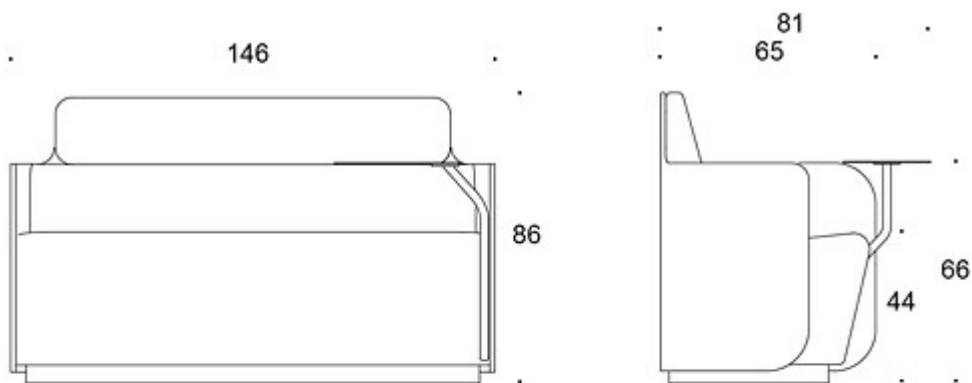

MATERIALBESKRIVELSE:

Sete: trukket

Sokkel: svart

Lap Top bord: hvitt, svart eller Inspiring Colours.

Skjerm: heltrukket

PRODUKTKODE:

2982L (L/R/S) = heltrukket sofa, lav rygg

LL = asymmetrisk skjerm, sett forfra er den venstre siden av skjermen lengre

RL = asymmetrisk skjerm, sett forfra er den høyre siden av skjermen lengre

SL = symmetrisk skjerm, lang skjerm på begge sider

P = tilvalg, databord

TILBEHØR:

Bord i malt metall (hvit)

Tegning:

2982RLPR