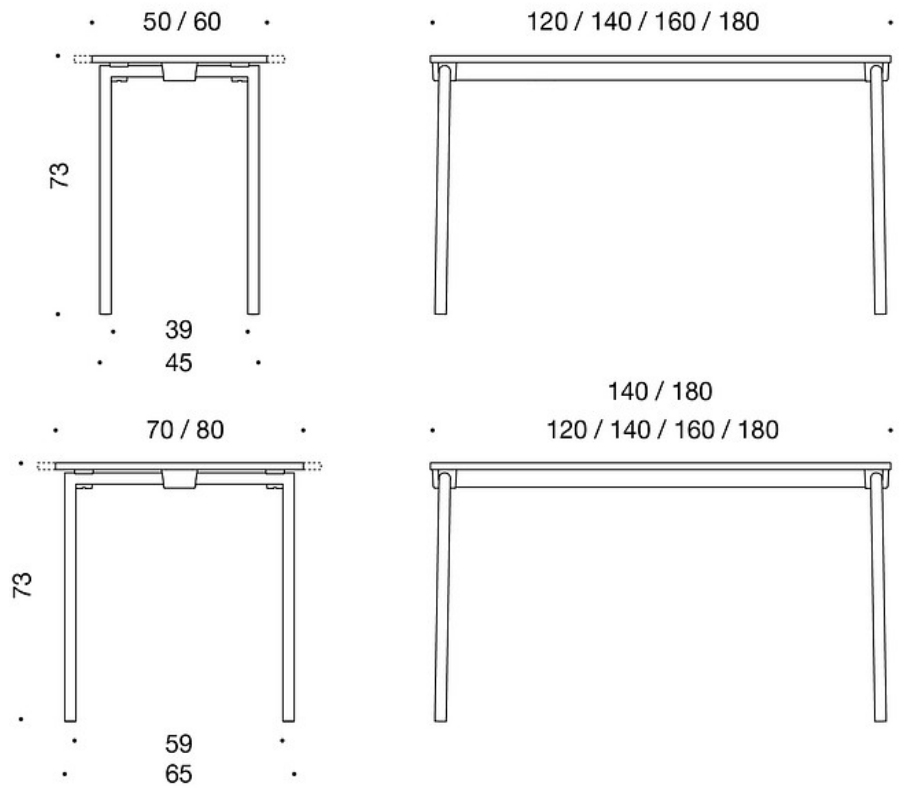

MATERIAALIKUVAUS:

Pöydän kansi: valkoinen, harmaa tai koivulaminaatti, koivu- tai tammiviilu (viilukannet saatavana 60-80 cm syviin kansiin)

Jalusta: maalattu musta ja valkoinen sekä alumiinipalkki

LISÄVARUSTEET:

Pöytävaunu (max 10 pöytää)

SÄÄDÖT:

Kokoontaitettava, piilorullat kahdessa jalassa

Mittapiirros:

Mittapiirros 2: