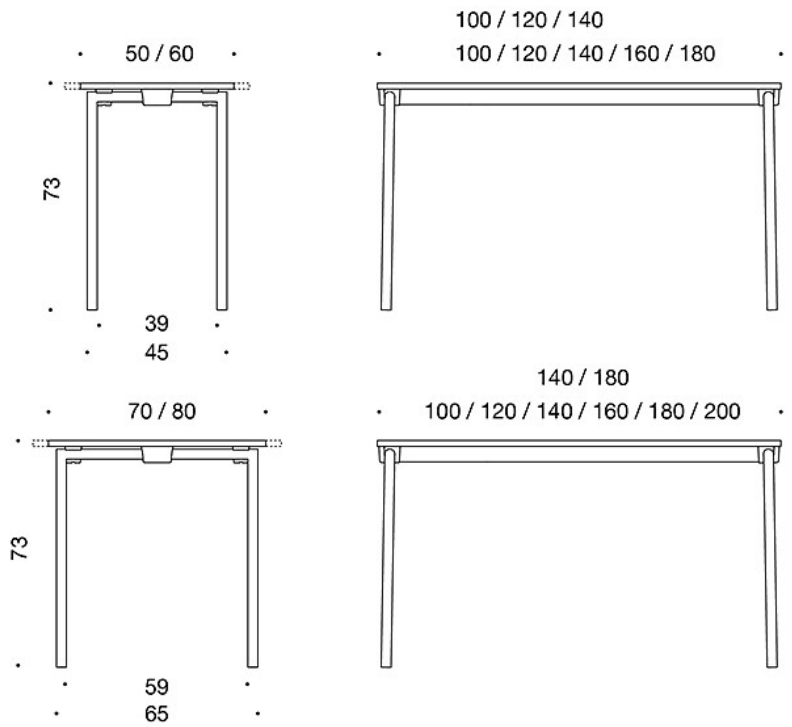

MATERIAALIKUVAUS:

Pöydän kansi: valkoinen, harmaa tai koivulaminaatti, koivu- tai tammiviilu (viilukannet saatavana 60-80 cm syviin kansiin)

Jalusta: maalattu musta ja valkoinen sekä alumiinipalkki

LISÄVARUSTEET:

Pöytävaunu (max 10 pöytää)

SÄÄDÖT:

Kokoontaitettava, piilorullat kahdessa jalassa

Mittapiirros:

Mittapiirros 2: