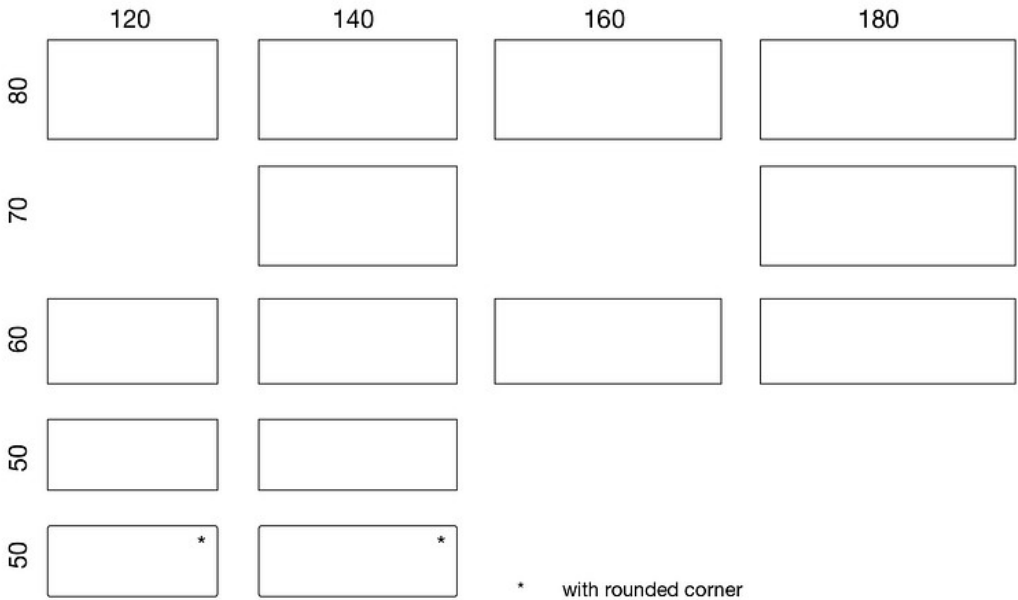

Snap

Taittopöytä

Snap-taittopöytä sopii muunneltaviin työ- ja kouluympäristöihin, kuten ryhmätyö-, aula- ja ravintolatiloihin. Pöytä on tukeva ja piilorullien avulla sen liikuttelu on vaivatonta. Kokoontaitettuna se vie vain vähän tilaa, sillä taitettaessa jalat liikkuvat asettuvat limittäin pöydän kanta vasten.

MATERIAALIKUVAUS:

Pöydän kansi: valkoinen, harmaa tai koivulaminaatti, koivu- tai tammiviilu (viilukannet saatavana 60-80 cm syviin kansiin)

Jalusta: maalattu musta ja valkoinen sekä alumiinipalkki

LISÄVARUSTEET:

Pöytävaunu (max 10 pöytää)

SÄÄDÖT:

Kokoontaitettava, piilorullat kahdessa jalassa

Mittapiirros:

Mittapiirros 2: