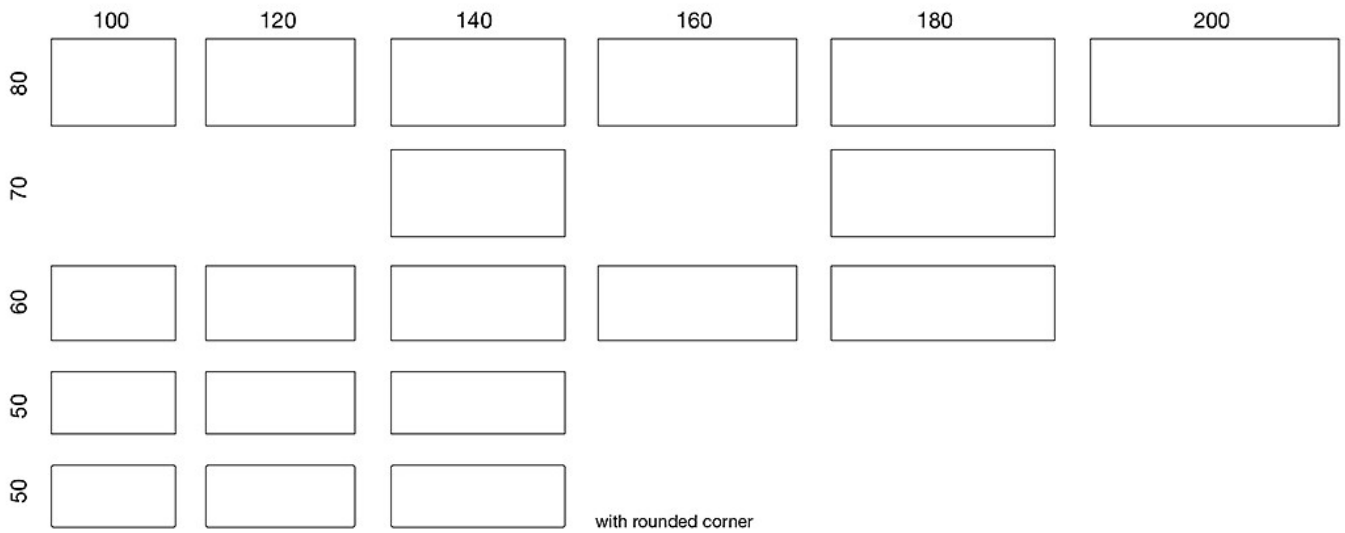

Mittapiirros: