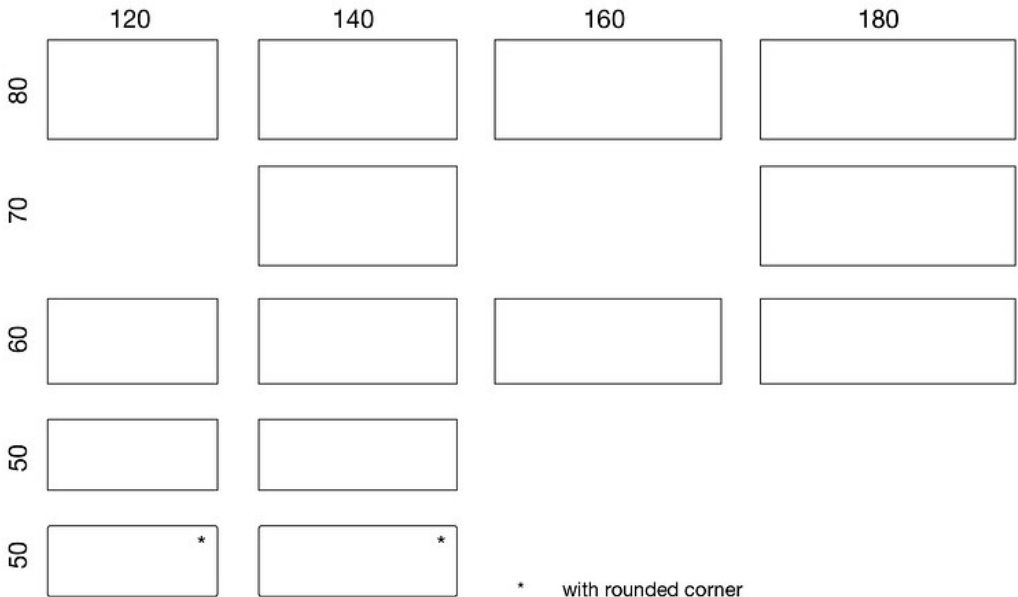

Snap

Taittopöytä

Snap-taittopöytä sopii muunneltaviin työ- ja kouluympäristöihin, kuten ryhmätyö-, aula- ja ravintolatiloihin. Pöytä on tukeva ja piilorullien avulla sen liikuttelu on vaivatonta. Kokoontaitettuna se vie vain vähän tilaa, sillä taitettaessa jalat liikkuvat asettuvat limittäin pöydän kantta vasten.

MATERIAALIKUVAUS:

Pöydän kansi: valkoinen, harmaa tai koivulaminaatti, koivu- tai tammiviilu (viilukannet saatavana 60-80 cm syviin kansiin)

Jalusta: maalattu musta ja valkoinen sekä alumiinipalkki

LISÄVARUSTEET:

Pöytävaunu (max 10 pöytää)

SÄÄDÖT:

Kokoontaitettava, piilorullat kahdessa jalassa

Mittapiirros:

Mittapiirros 2: