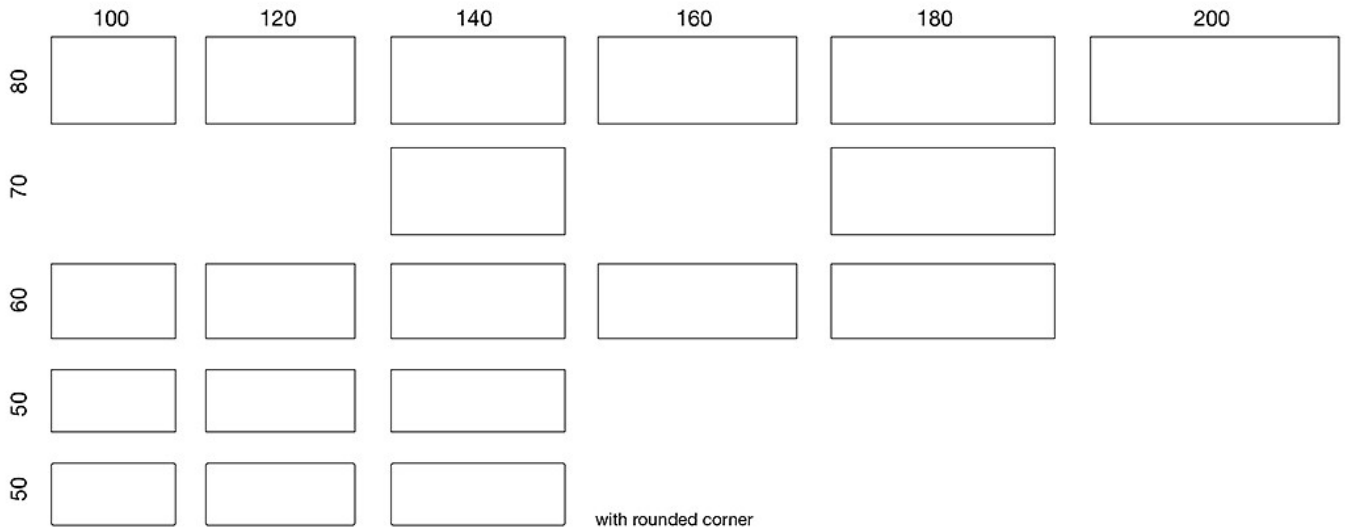

Mittapiirros: