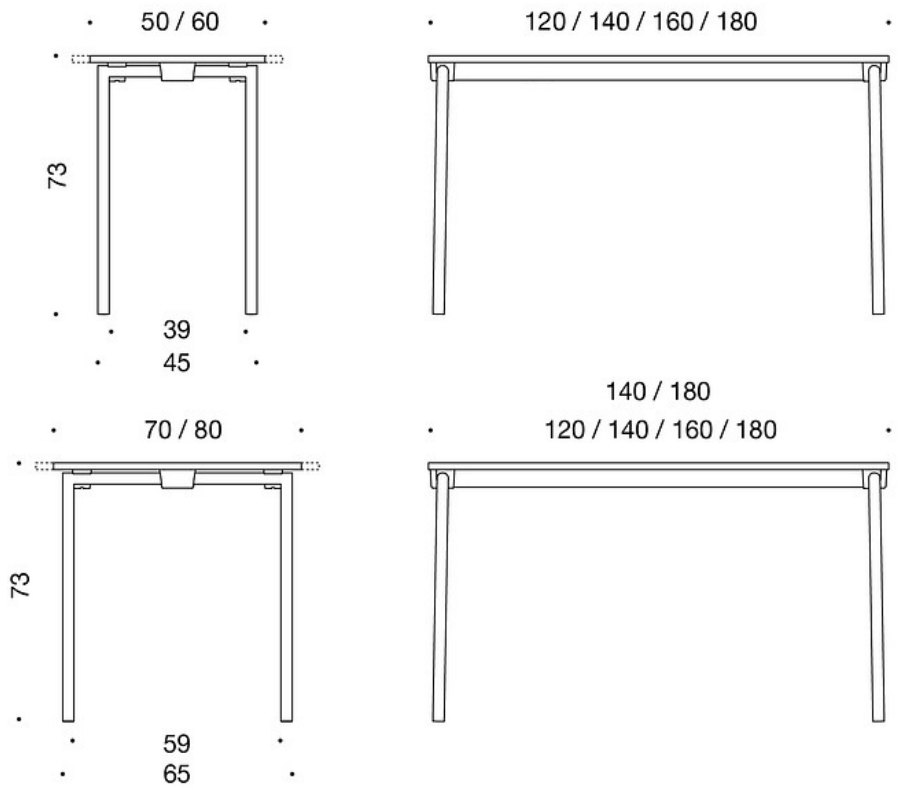

MATERIAALIKUVAUS:

Pöydän kansi: valkoinen, harmaa tai koivulaminaatti, koivu- tai tammiviilu (viilukannet saatavana 60-80 cm syviin kansiin)

Jalusta: maalattu musta ja valkoinen sekä alumiinipalkki

LISÄVARUSTEET:

Pöytävaunu (max 10 pöytää)

SÄÄDÖT:

Kokoontaitettava, piilorullat kahdessa jalassa

Mittapiirros:

Mittapiirros 2: