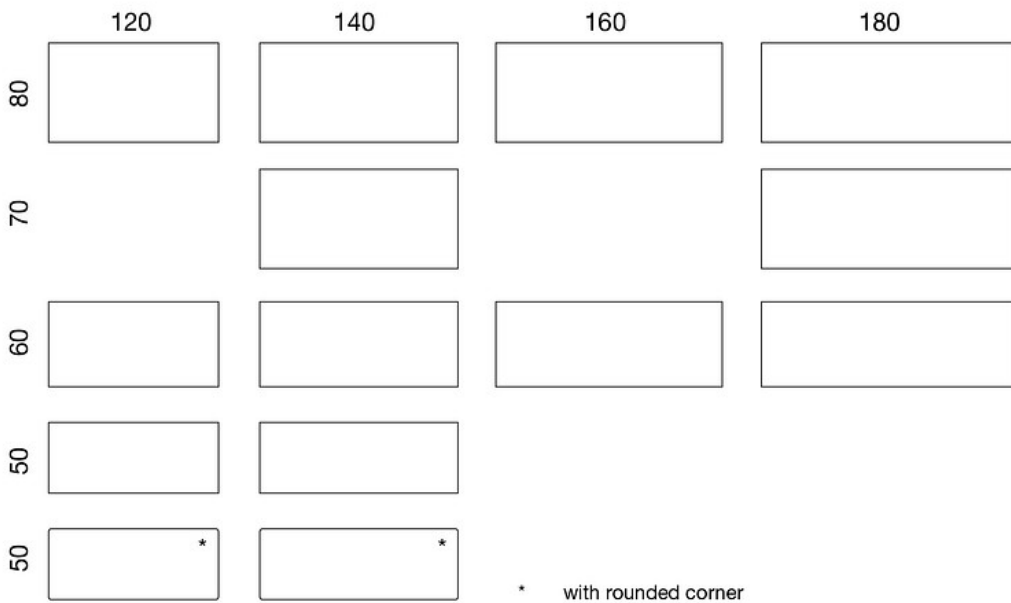

Ritning 2:

Ritning: