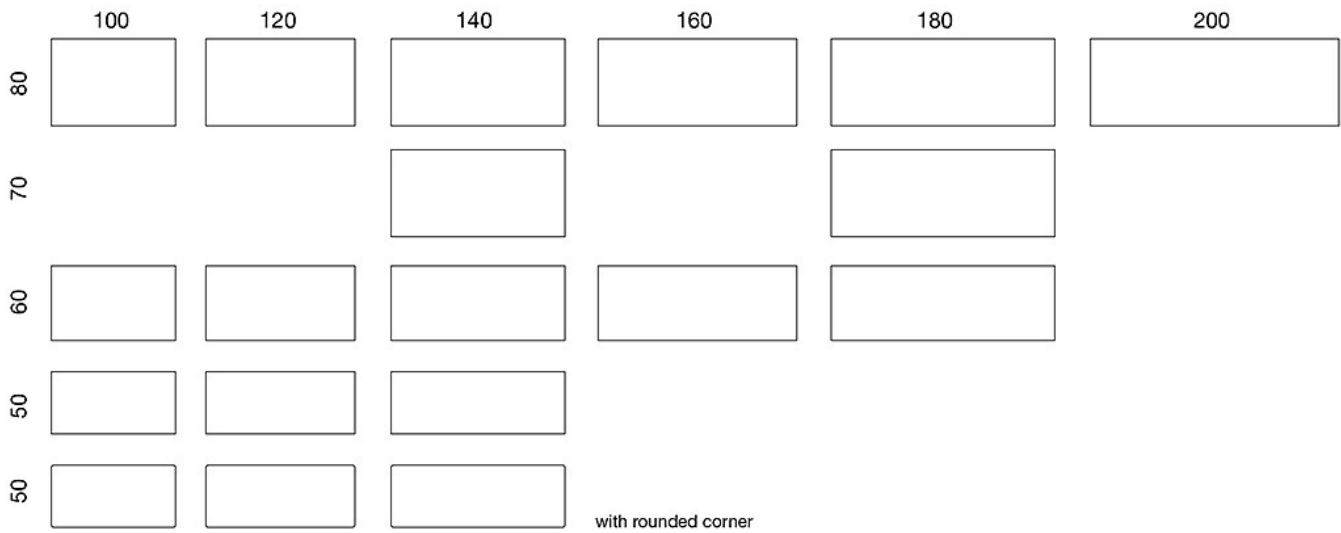

Ritning 2:

Ritning: