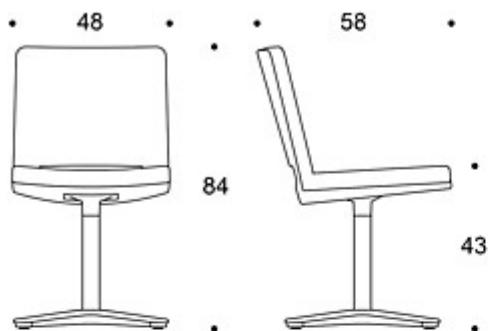

Tegning:

365