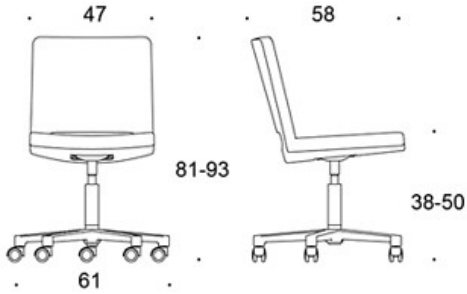

Tegning:

365S