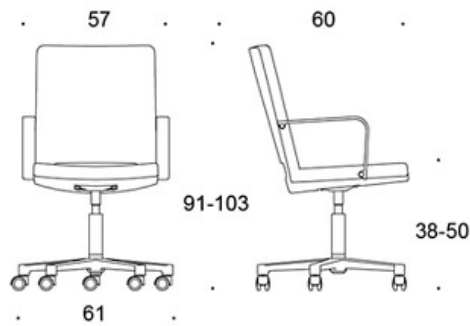

STOFF-FORBRUK:

1.2 m/stk

JUSTERINGER:

Sittehøyde

S = 38-50 cm

G = 44-57 cm

CO2-UTSLIPP:

SoftX 368SK: 25.3 kg CO2e

DESIGNPRISER:

iF Product Design Award 2008

Tegning:

365S

366S

367S

368S

365G