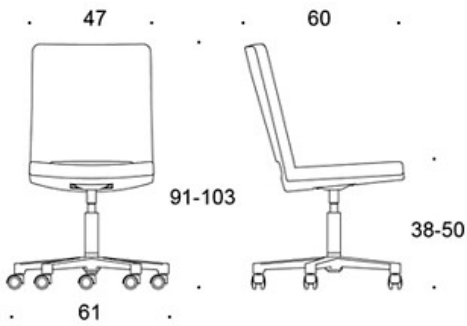

STOFF-FORBRUK:

1.2 m/stk

JUSTERINGER:

Sittehøyde

S = 38-50 cm

G = 44-57 cm

CO2-UTSLIPP:

SoftX 368SK: 25.3 kg CO2e

DESIGNPRISER:

iF Product Design Award 2008

Tegning:

365S

366S

367S

368S

365G