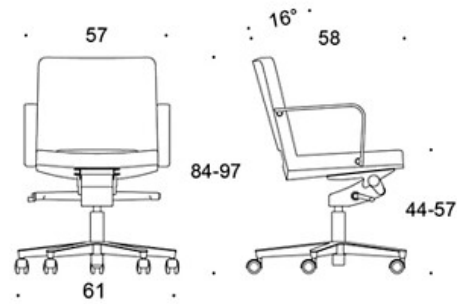

STOFF-FORBRUK:

1.2 m/stk

JUSTERINGER:

Sittehøyde

S = 38-50 cm

G = 44-57 cm

CO2-UTSLIPP:

SoftX 368SK: 25.3 kg CO2e

DESIGNPRISER:

iF Product Design Award 2008

Tegning:

365S

366S

367S

368S

365G