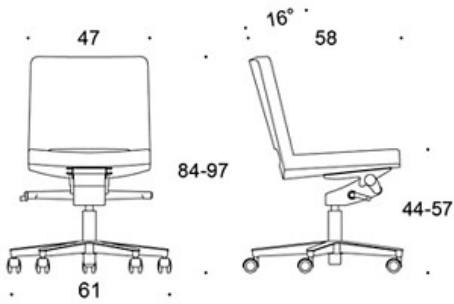

MATERIALBESKRIVELSE:

Heltrukket sete og rygg.

Understell: polert aluminium.

PRODUKTKODE:

365S = lav rygg, uten armstøtte

366S = lav rygg, med armstøtte

367S = høy rygg, uten armstøtte

368S = høy rygg, med armstøtte

STOFF-FORBRUK:

1.2 m/stk

JUSTERINGER:

Sittehøyde

S = 38-50 cm

G = 44-57 cm

CO2-UTSLIPP:

SoftX 368SK: 25.3 kg CO2e

DESIGNPRISER:

iF Product Design Award 2008

Tegning:

365S

366S

367S

368S

365G