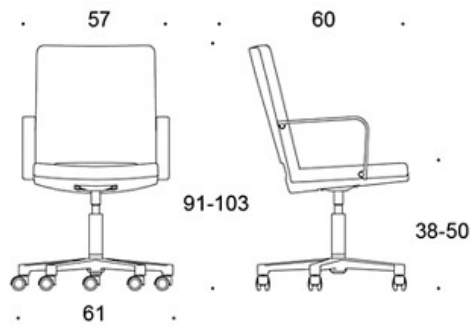

## JUSTERINGAR:

Sitthöjd

**S** = 38-50 cm

**G** = 44-57 cm

---

## DESIGNPRISER:

iF Product Design Award 2008

Ritning:

365S

366S

367S

368S

365G