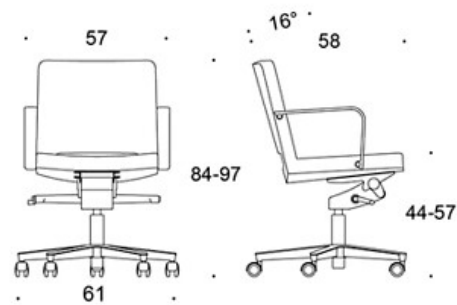

## JUSTERINGAR:

Sitthöjd

**S** = 38-50 cm

**G** = 44-57 cm

---

## DESIGNPRISER:

iF Product Design Award 2008

Ritning:

365S

366S

367S

368S

365G