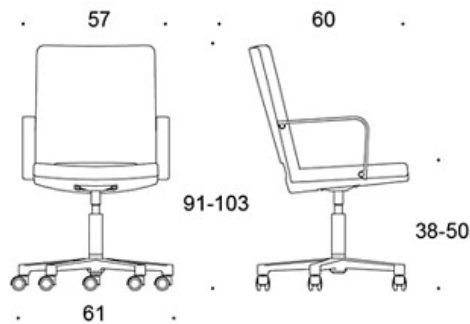

TYGÅTGÅNG:

1.2 m/st

JUSTERINGAR:

Sitthöjd

S = 38-50 cm

G = 44-57 cm

KOLDIOXIDUTSLÄPP:

SoftX 368S: 88.72 kg CO₂e

DESIGNPRISER:

iF Product Design Award 2008

Ritning:

365S

366S

367S

368S

365G