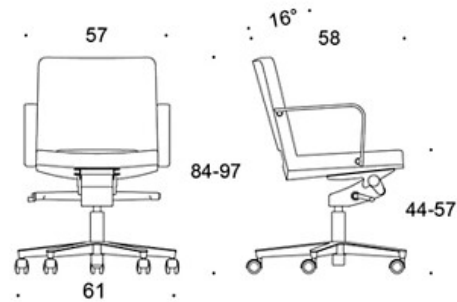

MATERIALBESKRIVNING:

Sits och rygg: helklädd

Stativ: polerad aluminium

PRODUKTKOD:

365S = låg rygg, utan armstöd

366S = låg rygg, med armstöd

367S = hög rygg, utan armstöd

368S = hög rygg, med armstöd

365G = låg rygg, utan armstöd, tiltfunktion

366G = låg rygg, med armstöd, tiltfunktion

367G = hög rygg, utan armstöd, tiltfunktion

368G = hög rygg, med armstöd, tiltfunktion

TILLBEHÖR:

Klädda armstöd, tiltmekanism.

TYGÅTGÅNG:

1.2 m/st

JUSTERINGAR:

Sitthöjd

S = 38-50 cm

G = 44-57 cm

KOLDIOXIDUTSLÄPP:

SoftX 368S: 88.72 kg CO₂e

DESIGNPRISER:

iF Product Design Award 2008

Ritning:

365S

366S

367S

368S

365G