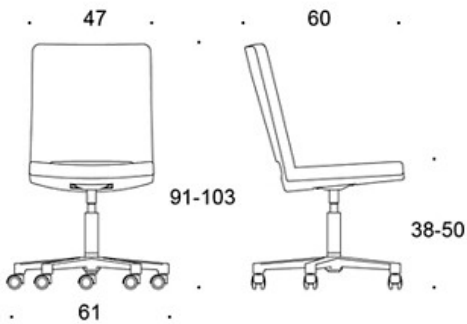

MATERIALBESKRIVNING:

Sits och rygg: helklädd

Stativ: polerad aluminium

PRODUKTKOD:

365S = låg rygg, utan armstöd

366S = låg rygg, med armstöd

367S = hög rygg, utan armstöd

368S = hög rygg, med armstöd

TYGÅTGÅNG:

1.2 m/st

JUSTERINGAR:

Sitthöjd

S = 38-50 cm

G = 44-57 cm

KOLDIOXIDUTSLÄPP:

SoftX 368S: 88.72 kg CO₂e

DESIGNPRISER:

iF Product Design Award 2008

Ritning:

365S

366S

367S

368S

365G