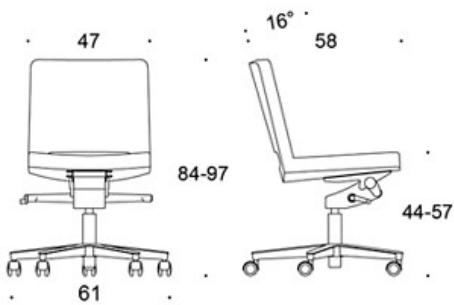

## JUSTERINGAR:

Sitthöjd

**S** = 38-50 cm

**G** = 44-57 cm

---

## DESIGNPRISER:

iF Product Design Award 2008

Ritning:

365S

366S

367S

368S

365G