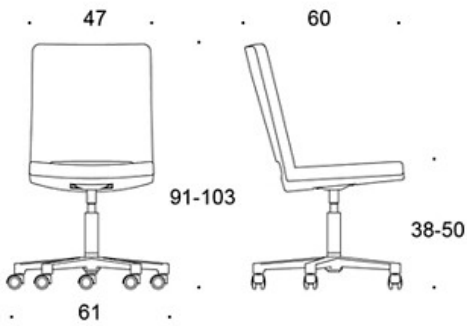

## JUSTERINGAR:

Sitthöjd

**S** = 38-50 cm

**G** = 44-57 cm

---

## DESIGNPRISER:

iF Product Design Award 2008

Ritning:

365S

366S

367S

368S

365G