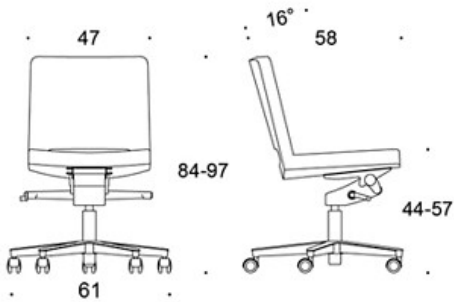

MATERIALBESKRIVNING:

Sits och rygg: helklädd

Stativ: polerad aluminium

PRODUKTKOD:

365S = låg rygg, utan armstöd

366S = låg rygg, med armstöd

367S = hög rygg, utan armstöd

368S = hög rygg, med armstöd

365G = låg rygg, utan armstöd, tiltfunktion

366G = låg rygg, med armstöd, tiltfunktion

367G = hög rygg, utan armstöd, tiltfunktion

368G = hög rygg, med armstöd, tiltfunktion

TILLBEHÖR:

Klädda armstöd, tiltmekanism.

TYGÅTGÅNG:

1.2 m/st

JUSTERINGAR:

Sitthöjd

S = 38-50 cm

G = 44-57 cm

KOLDIOXIDUTSLÄPP:

SoftX 368S: 88.72 kg CO₂e

DESIGNPRISER:

iF Product Design Award 2008

Ritning:

365S

366S

367S

368S

365G