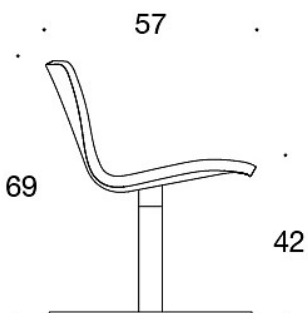

377CLDW = lav rygg, søylefot med returfunksjon, databord, helpolstret

377CLS = lav rygg, søylefot med returfunksjon, helpolstret (soft)

377CLSW = lav rygg, søylefot med returfunksjon, databord, helpolstret (soft)

TILBEHØR:

Databord

STOFF-FORBRUK:

0.9 m

Soft: 1.18 m

Tegning:

377CLD

377CLDW