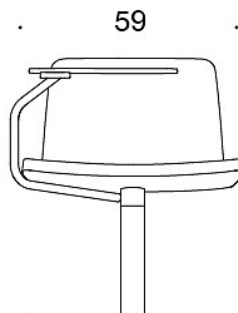

Sola

Lenestol med søylefot

Design — Antti Kotilainen

Heltrukne Sola loungestol med roterende søylefot egner seg godt i forskjellige typer vestibyler og på møteplasser. Søylefoten er utstyrt med automatisk returmekanisme. Kan leveres med svingbar bordplate som egner seg som skriveunderlag, bordplate eller underlag for laptop. Setet er også tilgjengelig med et mer komfortabelt soft-trekk.

377CLDW = lav rygg, søylefot med returfunksjon, databord, helpolstret

377CLS = lav rygg, søylefot med returfunksjon, helpolstret (soft)

377CLSW = lav rygg, søylefot med returfunksjon, databord, helpolstret (soft)

TILBEHØR:

Databord

STOFF-FORBRUK:

0.9 m

Soft: 1.18 m

Tegning:

377CLD

377CLDW