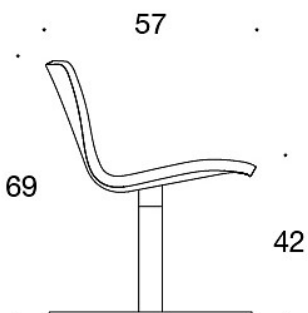

**377CLSW** = lav rygg, søylefot med returfunksjon, databord, helpolstret (soft)

---

### STOFF-FORBRUK:

0.9 m

**Soft:** 1.18 m

Tegning:

377CLD

377CLDW