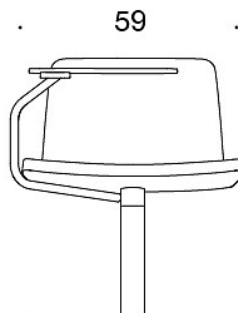

**377CLSW** = lav rygg, søylefot med returfunksjon, databord, helpolstret (soft)

---

### STOFF-FORBRUK:

0.9 m

**Soft:** 1.18 m

Tegning:

377CLD

377CLDW