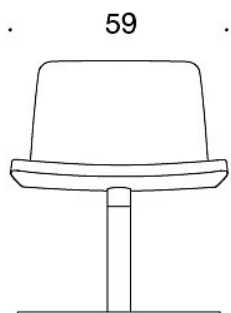

Sola

Lenestol med søylefot

Design — Antti Kotilainen

Heltrukne Sola loungestol med roterende søylefot egner seg godt i forskjellige typer vestibyler og på møteplasser. Søylefoten er utstyrt med automatisk returmekanisme. Kan leveres med svingbar bordplate som egner seg som skriveunderlag, bordplate eller underlag for laptop. Setet er også tilgjengelig med et mer komfortabelt soft-trekk.

Möbelfakta

MATERIALBESKRIVELSE:

Polstring: helpolstret

Understell: hvit, svart eller Inspiring Colours

Databord: hvit, svart eller Inspiring Colours

PRODUKTKODE:

377CLD = lav rygg, søylefot med returfunksjon, helpolstret

377CLDW = lav rygg, søylefot med returfunksjon, databord, helpolstret

377CLS = lav rygg, søylefot med returfunksjon, helpolstret (soft)

377CLSW = lav rygg, søylefot med returfunksjon, databord, helpolstret (soft)

TILBEHØR:

Databord

STOFF-FORBRUK:

0.9 m

Soft: 1.18 m

Tegning:

377CLD

377CLDW