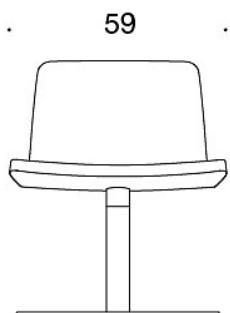

### PRODUKTKODE:

**377CLD** = lav rygg, søylefot med returfunksjon, helpolstret

**377CLDW** = lav rygg, søylefot med returfunksjon, databord, helpolstret

**377CLS** = lav rygg, søylefot med returfunksjon, helpolstret (soft)

**377CLSW** = lav rygg, søylefot med returfunksjon, databord, helpolstret (soft)

---

### TILBEHØR:

Databord

---

### STOFF-FORBRUK:

0.9 m

**Soft:** 1.18 m

Tegning:

377CLD

377CLDW