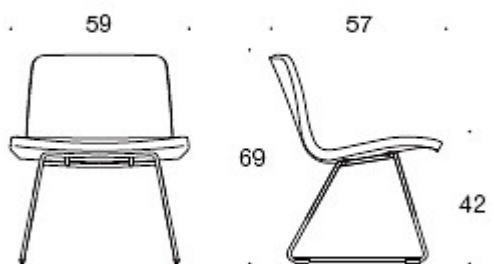

Sola

Antti Kotilainen

Martela

Mittapiirros:

377DLD