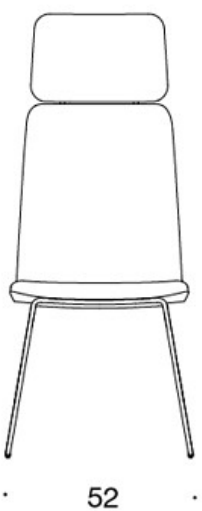

MATERIAALIKUVAUS:**Istuin:** ympäriverhoiltu**Jalusta:** musta, valkoinen tai Inspiring Colours

TUOTEKOODI:**377DND** = matala selkänoja, lenkkijalusta, ympäriverhoiltu, käsinojaton**377DNKD (H)** = korkea selkänoja, lenkkijalusta, ympäriverhoiltu, käsinojaton**378DNDV** = matala selkänoja, lenkkijalusta, ympäriverhoiltu, verhoillut käsinojat**378DNKDV (H)** = korkea selkänoja, lenkkijalusta, ympäriverhoiltu, verhoillut käsinojat**377DNS** = matala selkänoja, lenkkijalusta, ympäriverhoiltu (soft), käsinojaton**377DNKS (H)** = korkea selkänoja, lenkkijalusta, ympäriverhoiltu (soft), käsinojaton**378DNSV** = matala selkänoja, lenkkijalusta, ympäriverhoiltu (soft), verhoillut käsinojat**378DNKSV (H)** = korkea selkänoja, lenkkijalusta, ympäriverhoiltu (soft), verhoillut käsinojat**H** = niskatuki

LISÄVARUSTEET:

Muovinen liukunasta.

KANGASMENEKKI:

Matala selkänoja 0,9 m, korkea selkänoja 1,1 m

Verhoillut käsinojat 0,8 m, niskatuki 0,4 m

Matala selkänoja (soft): 1,05 m**Korkea selkänoja (soft):** 1.1 m

Mittapiirros:

377DND

378DNDV

377DNKD

378DNKDV

377DNKDH

378DNKDVH