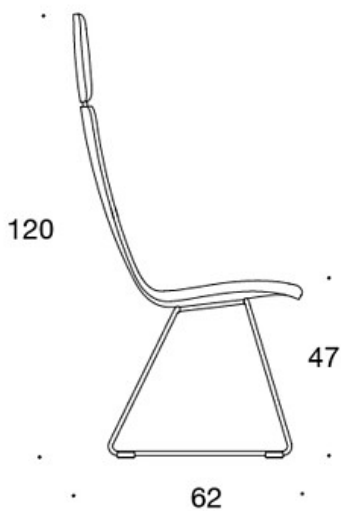

H = niskatuki

LISÄVARUSTEET:

Muovinen liukunasta.

KANGASMENEKKI:

Matala selkänoja 0,9 m, korkea selkänoja 1,1 m

Verhoillut käsinojat 0,8 m, niskatuki 0,4 m

Matala selkänoja (soft): 1,05 m

Korkea selkänoja (soft): 1.1 m

Mittapiirros:

377DND

378DNDV

377DNKD

378DNKDV

377DNKDH

378DNKDVH