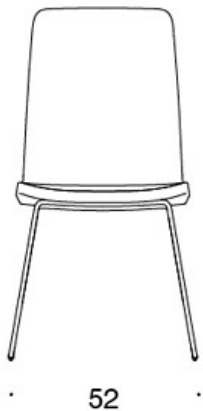

Sola

Neuvottelutuoli lenkkijalustalla

Design — Antti Kotilainen

Lenkkijalustainen Sola-neuvottelutuoli näyttää tilassa kevyeltä. Sitä on saatavana sekä matalalla että korkealla selkänojalla. Sola-tuolin istuinmukavuus takaa viihtyvyyden pitkissäkin kokouksissa. Sola-neuvottelutuolia saa lukuisilla eri jalustavaihtoehdoilla. Istuin on saatavana myös pehmeämmällä soft-verhoilulla.

MATERIAALIKUVAUS:**Istuin:** ympäriverhoiltu**Jalusta:** musta, valkoinen tai Inspiring Colours

TUOTEKOODI:**377DND** = matala selkänoja, lenkkijalusta, ympäriverhoiltu, käsinojaton**377DNKD (H)** = korkea selkänoja, lenkkijalusta, ympäriverhoiltu, käsinojaton**378DNDV** = matala selkänoja, lenkkijalusta, ympäriverhoiltu, verhoillut käsinojat**378DNKDV (H)** = korkea selkänoja, lenkkijalusta, ympäriverhoiltu, verhoillut käsinojat**377DNS** = matala selkänoja, lenkkijalusta, ympäriverhoiltu (soft), käsinojaton**377DNKS (H)** = korkea selkänoja, lenkkijalusta, ympäriverhoiltu (soft), käsinojaton**378DNSV** = matala selkänoja, lenkkijalusta, ympäriverhoiltu (soft), verhoillut käsinojat**378DNKSV (H)** = korkea selkänoja, lenkkijalusta, ympäriverhoiltu (soft), verhoillut käsinojat**H** = niskatuki

LISÄVARUSTEET:

Muovinen liukunasta.

KANGASMENEKKI:

Matala selkänoja 0,9 m, korkea selkänoja 1,1 m

Verhoillut käsinojat 0,8 m, niskatuki 0,4 m

Matala selkänoja (soft): 1,05 m**Korkea selkänoja (soft):** 1.1 m

Mittapiirros:

377DND

378DNDV

377DNKD

378DNKDV

377 DNKDH

378DNKDVH