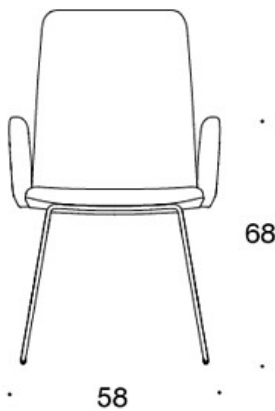

MATERIAALIKUVAUS:**Istuin:** ympäriverhoiltu**Jalusta:** musta, valkoinen tai Inspiring Colours

TUOTEKOODI:**377DND** = matala selkänoja, lenkkijalusta, ympäriverhoiltu, käsinojaton**377DNKD (H)** = korkea selkänoja, lenkkijalusta, ympäriverhoiltu, käsinojaton**378DNDV** = matala selkänoja, lenkkijalusta, ympäriverhoiltu, verhoillut käsinojat**378DNKDV (H)** = korkea selkänoja, lenkkijalusta, ympäriverhoiltu, verhoillut käsinojat**377DNS** = matala selkänoja, lenkkijalusta, ympäriverhoiltu (soft), käsinojaton**377DNKS (H)** = korkea selkänoja, lenkkijalusta, ympäriverhoiltu (soft), käsinojaton**378DNSV** = matala selkänoja, lenkkijalusta, ympäriverhoiltu (soft), verhoillut käsinojat**378DNKSV (H)** = korkea selkänoja, lenkkijalusta, ympäriverhoiltu (soft), verhoillut käsinojat**H** = niskatuki

LISÄVARUSTEET:

Muovinen liukunasta.

KANGASMENEKKI:

Matala selkänoja 0,9 m, korkea selkänoja 1,1 m

Verhoillut käsinojat 0,8 m, niskatuki 0,4 m

Matala selkänoja (soft): 1,05 m**Korkea selkänoja (soft):** 1.1 m

Mittapiirros:

377DND

378DNDV

377DNKD

378DNKDV

377 DNKDH

378DNKDVH