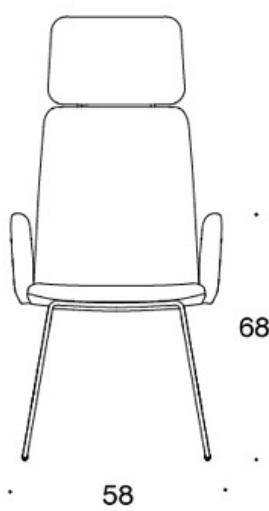

H = niskatuki

LISÄVARUSTEET:

Muovinen liukunasta.

KANGASMENEKKI:

Matala selkänoja 0,9 m, korkea selkänoja 1,1 m

Verhoillut käsinojat 0,8 m, niskatuki 0,4 m

Matala selkänoja (soft): 1,05 m

Korkea selkänoja (soft): 1.1 m

Mittapiirros:

377DND

378DNDV

377DNKD

378DNKDV

377DNKDH

378DNKDVH