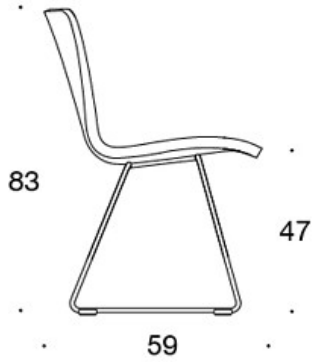

MATERIAALIKUVAUS:**Istuin:** ympäriverhoiltu**Jalusta:** musta, valkoinen tai Inspiring Colours

TUOTEKOODI:**377DND** = matala selkänoja, lenkkijalusta, ympäriverhoiltu, käsinojaton**377DNKD (H)** = korkea selkänoja, lenkkijalusta, ympäriverhoiltu, käsinojaton**378DNDV** = matala selkänoja, lenkkijalusta, ympäriverhoiltu, verhoillut käsinojat**378DNKDV (H)** = korkea selkänoja, lenkkijalusta, ympäriverhoiltu, verhoillut käsinojat**377DNS** = matala selkänoja, lenkkijalusta, ympäriverhoiltu (soft), käsinojaton**377DNKS (H)** = korkea selkänoja, lenkkijalusta, ympäriverhoiltu (soft), käsinojaton**378DNSV** = matala selkänoja, lenkkijalusta, ympäriverhoiltu (soft), verhoillut käsinojat**378DNKSV (H)** = korkea selkänoja, lenkkijalusta, ympäriverhoiltu (soft), verhoillut käsinojat**H** = niskatuki

LISÄVARUSTEET:

Muovinen liukunasta.

KANGASMENEKKI:

Matala selkänoja 0,9 m, korkea selkänoja 1,1 m

Verhoillut käsinojat 0,8 m, niskatuki 0,4 m

Matala selkänoja (soft): 1,05 m**Korkea selkänoja (soft):** 1.1 m

Mittapiirros:

377DND

378DNDV

377DNKD

378DNKDV

377DNKDH

378DNKDVH