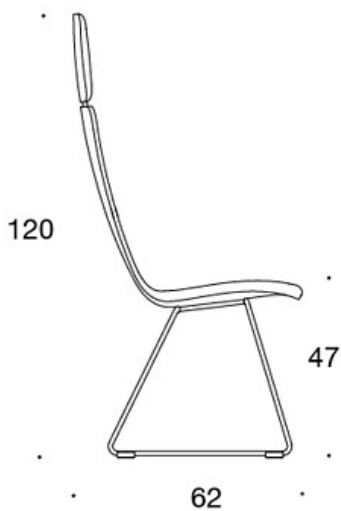

MATERIAALIKUVAUS:**Istuin:** ympäriverhoiltu**Jalusta:** musta, valkoinen tai Inspiring Colours

TUOTEKOODI:**377DND** = matala selkänoja, lenkkijalusta, ympäriverhoiltu, käsinojaton**377DNKD (H)** = korkea selkänoja, lenkkijalusta, ympäriverhoiltu, käsinojaton**378DNDV** = matala selkänoja, lenkkijalusta, ympäriverhoiltu, verhoillut käsinojat**378DNKDV (H)** = korkea selkänoja, lenkkijalusta, ympäriverhoiltu, verhoillut käsinojat**377DNS** = matala selkänoja, lenkkijalusta, ympäriverhoiltu (soft), käsinojaton**377DNKS (H)** = korkea selkänoja, lenkkijalusta, ympäriverhoiltu (soft), käsinojaton**378DNSV** = matala selkänoja, lenkkijalusta, ympäriverhoiltu (soft), verhoillut käsinojat**378DNKSV (H)** = korkea selkänoja, lenkkijalusta, ympäriverhoiltu (soft), verhoillut käsinojat**H** = niskatuki

LISÄVARUSTEET:

Muovinen liukunasta.

KANGASMENEKKI:

Matala selkänoja 0,9 m, korkea selkänoja 1,1 m

Verhoillut käsinojat 0,8 m, niskatuki 0,4 m

Matala selkänoja (soft): 1,05 m**Korkea selkänoja (soft):** 1.1 m

Mittapiirros:

377DND

378DNDV

377DNKD

378DNKDV

377DNKDH

378DNKDVH