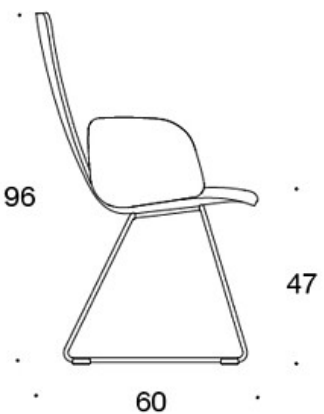

H = niskatuki

LISÄVARUSTEET:

Muovinen liukunasta.

KANGASMENEKKI:

Matala selkänoja 0,9 m, korkea selkänoja 1,1 m

Verhoillut käsinojat 0,8 m, niskatuki 0,4 m

Matala selkänoja (soft): 1,05 m

Korkea selkänoja (soft): 1.1 m

Mittapiirros:

377DND

378DNDV

377DNKD

378DNKDV

377DNKDH

378DNKDVH