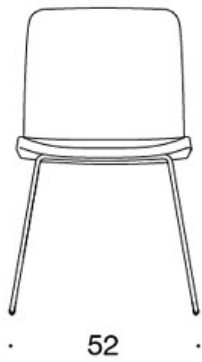

Sola

Neuvottelutuoli lenkkijalustalla

Design — Antti Kotilainen

Lenkkijalustainen Sola-neuvottelutuoli näyttää tilassa kevyeltä. Sitä on saatavana sekä matalalla että korkealla selkänojalla. Sola-tuolin istuinmukavuus takaa viihtyvyyden pitkissäkin kokouksissa. Sola-neuvottelutuolia saa lukuisilla eri jalustavaihtoehdoilla. Istuin on saatavana myös pehmeämmällä soft-verhoilulla.

MATERIAALIKUVAUS:**Istuin:** ympäriverhoiltu**Jalusta:** musta, valkoinen tai Inspiring Colours

TUOTEKOODI:**377DND** = matala selkänoja, lenkkijalusta, ympäriverhoiltu, käsinojaton**377DNKD (H)** = korkea selkänoja, lenkkijalusta, ympäriverhoiltu, käsinojaton**378DNDV** = matala selkänoja, lenkkijalusta, ympäriverhoiltu, verhoillut käsinojat**378DNKDV (H)** = korkea selkänoja, lenkkijalusta, ympäriverhoiltu, verhoillut käsinojat**377DNS** = matala selkänoja, lenkkijalusta, ympäriverhoiltu (soft), käsinojaton**377DNKS (H)** = korkea selkänoja, lenkkijalusta, ympäriverhoiltu (soft), käsinojaton**378DNSV** = matala selkänoja, lenkkijalusta, ympäriverhoiltu (soft), verhoillut käsinojat**378DNKSV (H)** = korkea selkänoja, lenkkijalusta, ympäriverhoiltu (soft), verhoillut käsinojat**H** = niskatuki

LISÄVARUSTEET:

Muovinen liukunasta.

KANGASMENEKKI:

Matala selkänoja 0,9 m, korkea selkänoja 1,1 m

Verhoillut käsinojat 0,8 m, niskatuki 0,4 m

Matala selkänoja (soft): 1,05 m**Korkea selkänoja (soft):** 1.1 m

Mittapiirros:

377DND

378DNDV

377DNKD

378DNKDV

377DNKDH

378DNKDVH