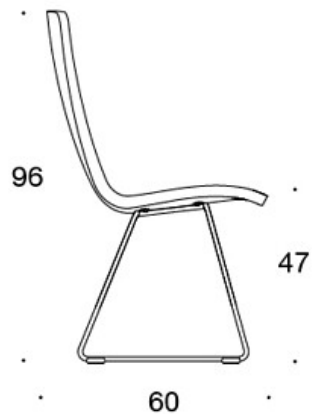

H = niskatuki

LISÄVARUSTEET:

Muovinen liukunasta.

KANGASMENEKKI:

Matala selkänoja 0,9 m, korkea selkänoja 1,1 m

Verhoillut käsinojat 0,8 m, niskatuki 0,4 m

Matala selkänoja (soft): 1,05 m

Korkea selkänoja (soft): 1.1 m

Mittapiirros:

377DND

378DNDV

377DNKD

378DNKDV

377DNKDH

378DNKDVH