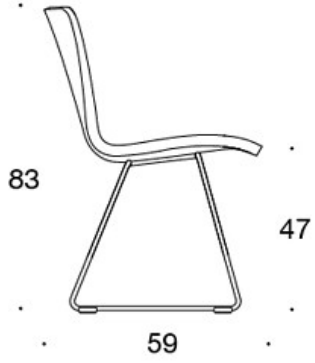

Mittapiirros:

378DNDV