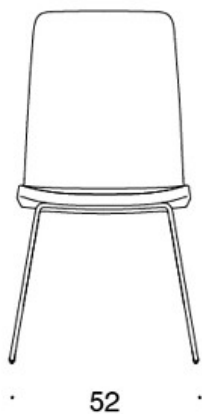

Mittapiirros:

377DNKD