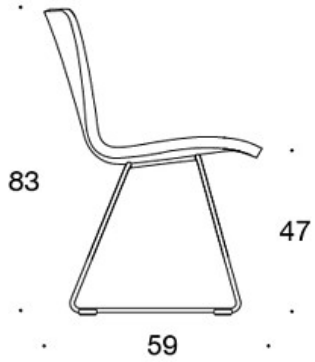

Mittapiirros:

378DNDV