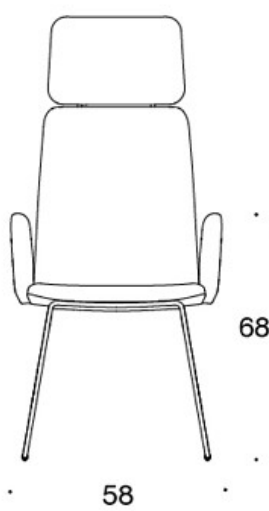

MATERIAALIKUVAUS:**Istuin:** ympäriverhoiltu**Jalusta:** musta, valkoinen tai Inspiring Colours

TUOTEKOODI:**377DND** = matala selkänoja, lenkkijalusta, ympäriverhoiltu, käsinojaton**377DNKD (H)** = korkea selkänoja, lenkkijalusta, ympäriverhoiltu, käsinojaton**378DNDV** = matala selkänoja, lenkkijalusta, ympäriverhoiltu, verhoillut käsinojat**378DNKDV (H)** = korkea selkänoja, lenkkijalusta, ympäriverhoiltu, verhoillut käsinojat**377DNS** = matala selkänoja, lenkkijalusta, ympäriverhoiltu (soft), käsinojaton**377DNKS (H)** = korkea selkänoja, lenkkijalusta, ympäriverhoiltu (soft), käsinojaton**378DNSV** = matala selkänoja, lenkkijalusta, ympäriverhoiltu (soft), verhoillut käsinojat**378DNKSV (H)** = korkea selkänoja, lenkkijalusta, ympäriverhoiltu (soft), verhoillut käsinojat**H** = niskatuki

LISÄVARUSTEET:

Muovinen liukunasta.

KANGASMENEKKI:

Matala selkänoja 0,9 m, korkea selkänoja 1,1 m

Verhoillut käsinojat 0,8 m, niskatuki 0,4 m

Matala selkänoja (soft): 1,05 m**Korkea selkänoja (soft):** 1.1 m

Mittapiirros:

377DND

378DNDV

377DNKD

378DNKDV

377DNKDH

378DNKDVH