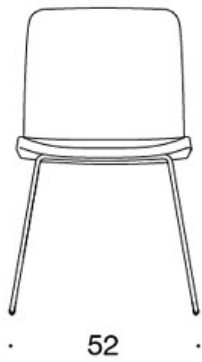

Sola

Neuvottelutuoli lenkkijalustalla

Design — Antti Kotilainen

Lenkkijalustainen Sola-neuvottelutuoli näyttää tilassa kevyeltä. Sitä on saatavana sekä matalalla että korkealla selkänojalla. Sola-tuolin istuinmukavuus takaa viihtyvyyden pitkissäkin kokouksissa. Sola-neuvottelutuolia saa lukuisilla eri jalustavaihtoehdoilla. Istuin on saatavana myös pehmeämmällä soft-verhoilulla.

MATERIAALIKUVAUS:**Istuin:** ympäriverhoiltu**Jalusta:** musta, valkoinen tai Inspiring Colours

TUOTEKOODI:**377DND** = matala selkänoja, lenkkijalusta, ympäriverhoiltu, käsinojaton**377DNKD (H)** = korkea selkänoja, lenkkijalusta, ympäriverhoiltu, käsinojaton**378DNDV** = matala selkänoja, lenkkijalusta, ympäriverhoiltu, verhoillut käsinojat**378DNKDV (H)** = korkea selkänoja, lenkkijalusta, ympäriverhoiltu, verhoillut käsinojat**377DNS** = matala selkänoja, lenkkijalusta, ympäriverhoiltu (soft), käsinojaton**377DNKS (H)** = korkea selkänoja, lenkkijalusta, ympäriverhoiltu (soft), käsinojaton**378DNSV** = matala selkänoja, lenkkijalusta, ympäriverhoiltu (soft), verhoillut käsinojat**378DNKSV (H)** = korkea selkänoja, lenkkijalusta, ympäriverhoiltu (soft), verhoillut käsinojat**H** = niskatuki

LISÄVARUSTEET:

Muovinen liukunasta.

KANGASMENEKKI:

Matala selkänoja 0,9 m, korkea selkänoja 1,1 m

Verhoillut käsinojat 0,8 m, niskatuki 0,4 m

Matala selkänoja (soft): 1,05 m**Korkea selkänoja (soft):** 1.1 m

Mittapiirros:

377DND

378DNDV

377DNKD

378DNKDV

377 DNKDH

378DNKDVH