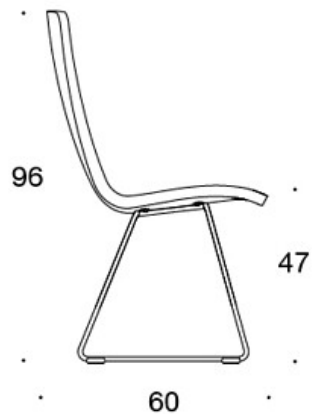

MATERIAALIKUVAUS:**Istuin:** ympäriverhoiltu**Jalusta:** musta, valkoinen tai Inspiring Colours

TUOTEKOODI:**377DND** = matala selkänoja, lenkkijalusta, ympäriverhoiltu, käsinojaton**377DNKD (H)** = korkea selkänoja, lenkkijalusta, ympäriverhoiltu, käsinojaton**378DNDV** = matala selkänoja, lenkkijalusta, ympäriverhoiltu, verhoillut käsinojat**378DNKDV (H)** = korkea selkänoja, lenkkijalusta, ympäriverhoiltu, verhoillut käsinojat**377DNS** = matala selkänoja, lenkkijalusta, ympäriverhoiltu (soft), käsinojaton**377DNKS (H)** = korkea selkänoja, lenkkijalusta, ympäriverhoiltu (soft), käsinojaton**378DNSV** = matala selkänoja, lenkkijalusta, ympäriverhoiltu (soft), verhoillut käsinojat**378DNKSV (H)** = korkea selkänoja, lenkkijalusta, ympäriverhoiltu (soft), verhoillut käsinojat**H** = niskatuki

LISÄVARUSTEET:

Muovinen liukunasta.

KANGASMENEKKI:

Matala selkänoja 0,9 m, korkea selkänoja 1,1 m

Verhoillut käsinojat 0,8 m, niskatuki 0,4 m

Matala selkänoja (soft): 1,05 m**Korkea selkänoja (soft):** 1.1 m

Mittapiirros:

377DND

378DNDV

377DNKD

378DNKDV

377DNKDH

378DNKDVH