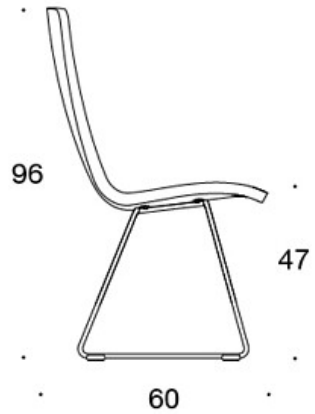

MATERIAALIKUVAUS:**Istuin:** ympäriverhoiltu**Jalusta:** musta, valkoinen, kromi tai Inspiring Colours

TUOTEKOODI:**377DND** = matala selkänoja, lenkkijalusta, ympäriverhoiltu, käsinojaton**377DNKD (H)** = korkea selkänoja, lenkkijalusta, ympäriverhoiltu, käsinojaton**378DNDV** = matala selkänoja, lenkkijalusta, ympäriverhoiltu, verhoillut käsinojat**378DNKDV (H)** = korkea selkänoja, lenkkijalusta, ympäriverhoiltu, verhoillut käsinojat**377DNS** = matala selkänoja, lenkkijalusta, ympäriverhoiltu (soft), käsinojaton**377DNKS (H)** = korkea selkänoja, lenkkijalusta, ympäriverhoiltu (soft), käsinojaton**378DNSV** = matala selkänoja, lenkkijalusta, ympäriverhoiltu (soft), verhoillut käsinojat**378DNKSV (H)** = korkea selkänoja, lenkkijalusta, ympäriverhoiltu (soft), verhoillut käsinojat**H** = niskatuki

LISÄVARUSTEET:

Muovinen liukunasta.

KANGASMENEKKI:

Matala selkänoja 0,9 m, korkea selkänoja 1,1 m

Verhoillut käsinojat 0,8 m, niskatuki 0,4 m

Matala selkänoja (soft): 1,05 m**Korkea selkänoja (soft):** 1.1 m

Mittapiirros:

377DND

378DNDV

377DNKD

378DNKDV

377DNKDH

378DNKDVH