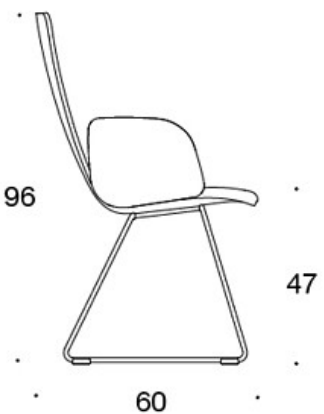

LISÄVARUSTEET:

Muovinen liukunasta.

KANGASMENEKKI:

Matala selkänoja 0,9 m, korkea selkänoja 1,1 m

Verhoillut käsinojat 0,8 m, niskatuki 0,4 m

Matala selkänoja (soft): 1,05 m**Korkea selkänoja (soft):** 1.1 m

Mittapiirros:

377DND

378DNDV

377DNKD

378DNKDV

377DNKDH

378DNKDVH