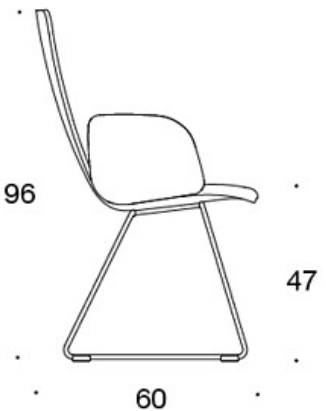

LISÄVARUSTEET:

Muovinen liukunasta.

KANGASMENEKKI:

Matala selkänoja 0,9 m, korkea selkänoja 1,1 m

Verhoillut käsinojat 0,8 m, niskatuki 0,4 m

Matala selkänoja (soft): 1,05 m**Korkea selkänoja (soft):** 1.1 m

Mittapiirros:

377DND

378DNDV

377DNKD

378DNKDV

377 DNKDH

378DNKDVH