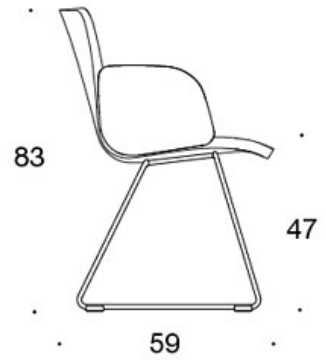

Mittapiirros:

377DNKD