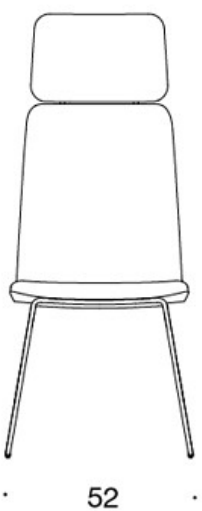

MATERIAALIKUVAUS:**Istuin:** ympäriverhoiltu**Jalusta:** musta, valkoinen tai Inspiring Colours

TUOTEKOODI:**377DND** = matala selkänoja, lenkkijalusta, ympäriverhoiltu, käsinojaton**377DNKD (H)** = korkea selkänoja, lenkkijalusta, ympäriverhoiltu, käsinojaton**378DNDV** = matala selkänoja, lenkkijalusta, ympäriverhoiltu, verhoillut käsinojat**378DNKDV (H)** = korkea selkänoja, lenkkijalusta, ympäriverhoiltu, verhoillut käsinojat**377DNS** = matala selkänoja, lenkkijalusta, ympäriverhoiltu (soft), käsinojaton**377DNKS (H)** = korkea selkänoja, lenkkijalusta, ympäriverhoiltu (soft), käsinojaton**378DNSV** = matala selkänoja, lenkkijalusta, ympäriverhoiltu (soft), verhoillut käsinojat**378DNKSV (H)** = korkea selkänoja, lenkkijalusta, ympäriverhoiltu (soft), verhoillut käsinojat**H** = niskatuki

LISÄVARUSTEET:

Muovinen liukunasta.

KANGASMENEKKI:

Matala selkänoja 0,9 m, korkea selkänoja 1,1 m

Verhoillut käsinojat 0,8 m, niskatuki 0,4 m

Matala selkänoja (soft): 1,05 m**Korkea selkänoja (soft):** 1.1 m

Mittapiirros:

377DND

378DNDV

377DNKD

378DNKDV

377 DNKDH

378DNKDVH