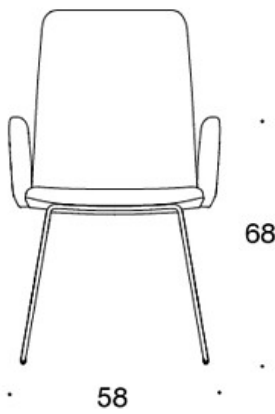

MATERIAALIKUVAUS:**Istuin:** ympäriverhoiltu**Jalusta:** musta, valkoinen, kromi tai Inspiring Colours

TUOTEKOODI:**377DND** = matala selkänoja, lenkkijalusta, ympäriverhoiltu, käsinojaton**377DNKD (H)** = korkea selkänoja, lenkkijalusta, ympäriverhoiltu, käsinojaton**378DNDV** = matala selkänoja, lenkkijalusta, ympäriverhoiltu, verhoillut käsinojat**378DNKDV (H)** = korkea selkänoja, lenkkijalusta, ympäriverhoiltu, verhoillut käsinojat**377DNS** = matala selkänoja, lenkkijalusta, ympäriverhoiltu (soft), käsinojaton**377DNKS (H)** = korkea selkänoja, lenkkijalusta, ympäriverhoiltu (soft), käsinojaton**378DNSV** = matala selkänoja, lenkkijalusta, ympäriverhoiltu (soft), verhoillut käsinojat**378DNKSV (H)** = korkea selkänoja, lenkkijalusta, ympäriverhoiltu (soft), verhoillut käsinojat**H** = niskatuki

LISÄVARUSTEET:

Muovinen liukunasta.

KANGASMENEKKI:

Matala selkänoja 0,9 m, korkea selkänoja 1,1 m

Verhoillut käsinojat 0,8 m, niskatuki 0,4 m

Matala selkänoja (soft): 1,05 m**Korkea selkänoja (soft):** 1.1 m

Mittapiirros:

377DND

378DNDV

377DNKD

378DNKDV

377DNKDH

378DNKDVH