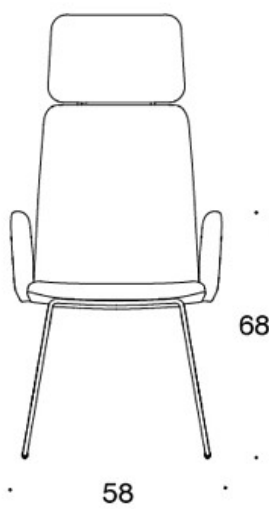

MATERIAALIKUVAUS:**Istuin:** ympäriverhoiltu**Jalusta:** musta, valkoinen tai Inspiring Colours

TUOTEKOODI:**377DND** = matala selkänoja, lenkkijalusta, ympäriverhoiltu, käsinojaton**377DNKD (H)** = korkea selkänoja, lenkkijalusta, ympäriverhoiltu, käsinojaton**378DNDV** = matala selkänoja, lenkkijalusta, ympäriverhoiltu, verhoillut käsinojat**378DNKDV (H)** = korkea selkänoja, lenkkijalusta, ympäriverhoiltu, verhoillut käsinojat**377DNS** = matala selkänoja, lenkkijalusta, ympäriverhoiltu (soft), käsinojaton**377DNKS (H)** = korkea selkänoja, lenkkijalusta, ympäriverhoiltu (soft), käsinojaton**378DNSV** = matala selkänoja, lenkkijalusta, ympäriverhoiltu (soft), verhoillut käsinojat**378DNKSV (H)** = korkea selkänoja, lenkkijalusta, ympäriverhoiltu (soft), verhoillut käsinojat**H** = niskatuki

LISÄVARUSTEET:

Muovinen liukunasta.

KANGASMENEKKI:

Matala selkänoja 0,9 m, korkea selkänoja 1,1 m

Verhoillut käsinojat 0,8 m, niskatuki 0,4 m

Matala selkänoja (soft): 1,05 m**Korkea selkänoja (soft):** 1.1 m

Mittapiirros:

377DND

378DNDV

377DNKD

378DNKDV

377 DNKDH

378DNKDVH