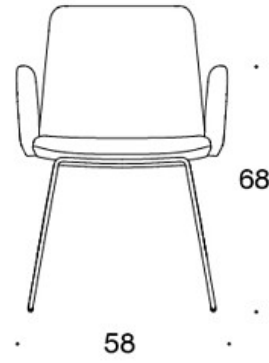

Mittapiirros:

378DNDV