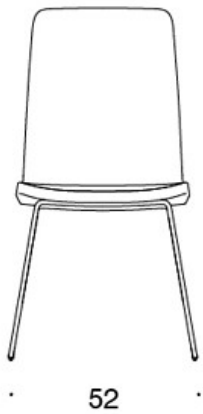

Sola

Neuvottelutuoli lenkkijalustalla

Design — Antti Kotilainen

Lenkkijalustainen Sola-neuvottelutuoli näyttää tilassa kevyeltä. Sitä on saatavana sekä matalalla että korkealla selkänojalla. Sola-tuolin istuinmukavuus takaa viihtyvyyden pitkissäkin kokouksissa. Sola-neuvottelutuolia saa lukuisilla eri jalustavaihtoehdoilla. Istuin on saatavana myös pehmeämmällä soft-verhoilulla.

MATERIAALIKUVAUS:**Istuin:** ympäriverhoiltu**Jalusta:** musta, valkoinen, kromi tai Inspiring Colours

TUOTEKOODI:**377DND** = matala selkänoja, lenkkijalusta, ympäriverhoiltu, käsinojaton**377DNKD (H)** = korkea selkänoja, lenkkijalusta, ympäriverhoiltu, käsinojaton**378DNDV** = matala selkänoja, lenkkijalusta, ympäriverhoiltu, verhoillut käsinojat**378DNKDV (H)** = korkea selkänoja, lenkkijalusta, ympäriverhoiltu, verhoillut käsinojat**377DNS** = matala selkänoja, lenkkijalusta, ympäriverhoiltu (soft), käsinojaton**377DNKS (H)** = korkea selkänoja, lenkkijalusta, ympäriverhoiltu (soft), käsinojaton**378DNSV** = matala selkänoja, lenkkijalusta, ympäriverhoiltu (soft), verhoillut käsinojat**378DNKSV (H)** = korkea selkänoja, lenkkijalusta, ympäriverhoiltu (soft), verhoillut käsinojat**H** = niskatuki

LISÄVARUSTEET:

Muovinen liukunasta.

KANGASMENEKKI:

Matala selkänoja 0,9 m, korkea selkänoja 1,1 m

Verhoillut käsinojat 0,8 m, niskatuki 0,4 m

Matala selkänoja (soft): 1,05 m**Korkea selkänoja (soft):** 1.1 m

Mittapiirros:

377DND

378DNDV

377DNKD

378DNKDV

377DNKDH

378DNKDVH