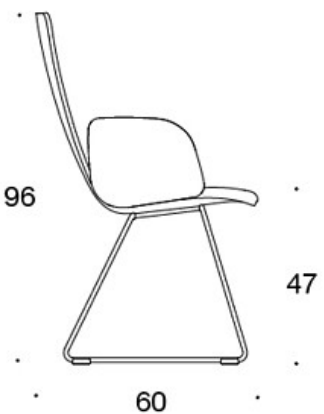

LISÄVARUSTEET:

Muovinen liukunasta.

KANGASMENEKKI:

Matala selkänoja 0,9 m, korkea selkänoja 1,1 m

Verhoillut käsinojat 0,8 m, niskatuki 0,4 m

Matala selkänoja (soft): 1,05 m**Korkea selkänoja (soft):** 1.1 m

Mittapiirros:

377DND

378DNDV

377DNKD

378DNKDV

377 DNKDH

378DNKDVH