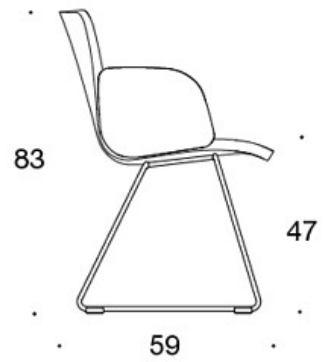

Mittapiirros:

377DNKD