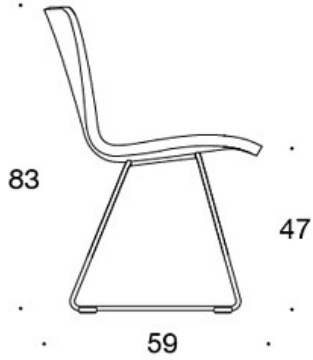

Mittapiirros:

378DNDV