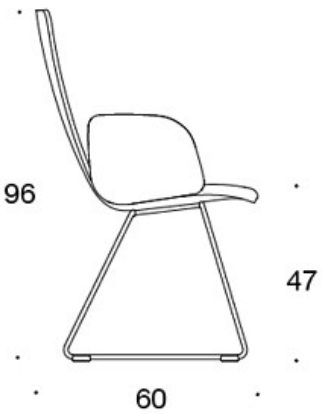

MATERIAALIKUVAUS:**Istuin:** ympäriverhoiltu**Jalusta:** musta, valkoinen, kromi tai Inspiring Colours

TUOTEKOODI:**377DND** = matala selkänoja, lenkkijalusta, ympäriverhoiltu, käsinojaton**377DNKD (H)** = korkea selkänoja, lenkkijalusta, ympäriverhoiltu, käsinojaton**378DNDV** = matala selkänoja, lenkkijalusta, ympäriverhoiltu, verhoillut käsinojat**378DNKDV (H)** = korkea selkänoja, lenkkijalusta, ympäriverhoiltu, verhoillut käsinojat**377DNS** = matala selkänoja, lenkkijalusta, ympäriverhoiltu (soft), käsinojaton**377DNKS (H)** = korkea selkänoja, lenkkijalusta, ympäriverhoiltu (soft), käsinojaton**378DNSV** = matala selkänoja, lenkkijalusta, ympäriverhoiltu (soft), verhoillut käsinojat**378DNKSV (H)** = korkea selkänoja, lenkkijalusta, ympäriverhoiltu (soft), verhoillut käsinojat**H** = niskatuki

LISÄVARUSTEET:

Muovinen liukunasta.

KANGASMENEKKI:

Matala selkänoja 0,9 m, korkea selkänoja 1,1 m

Verhoillut käsinojat 0,8 m, niskatuki 0,4 m

Matala selkänoja (soft): 1,05 m**Korkea selkänoja (soft):** 1.1 m

Mittapiirros:

377DND

378DNDV

377DNKD

378DNKDV

377DNKDH

378DNKDVH