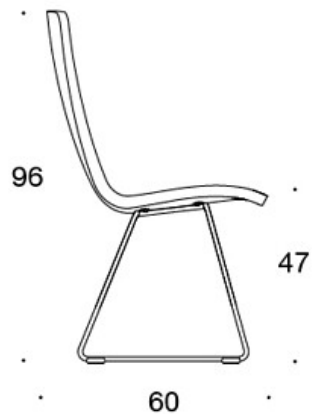

MATERIAALIKUVAUS:**Istuin:** ympäriverhoiltu**Jalusta:** musta, valkoinen tai Inspiring Colours

TUOTEKOODI:**377DND** = matala selkänoja, lenkkijalusta, ympäriverhoiltu, käsinojaton**377DNKD (H)** = korkea selkänoja, lenkkijalusta, ympäriverhoiltu, käsinojaton**378DNDV** = matala selkänoja, lenkkijalusta, ympäriverhoiltu, verhoillut käsinojat**378DNKDV (H)** = korkea selkänoja, lenkkijalusta, ympäriverhoiltu, verhoillut käsinojat**377DNS** = matala selkänoja, lenkkijalusta, ympäriverhoiltu (soft), käsinojaton**377DNKS (H)** = korkea selkänoja, lenkkijalusta, ympäriverhoiltu (soft), käsinojaton**378DNSV** = matala selkänoja, lenkkijalusta, ympäriverhoiltu (soft), verhoillut käsinojat**378DNKSV (H)** = korkea selkänoja, lenkkijalusta, ympäriverhoiltu (soft), verhoillut käsinojat**H** = niskatuki

LISÄVARUSTEET:

Muovinen liukunasta.

KANGASMENEKKI:

Matala selkänoja 0,9 m, korkea selkänoja 1,1 m

Verhoillut käsinojat 0,8 m, niskatuki 0,4 m

Matala selkänoja (soft): 1,05 m**Korkea selkänoja (soft):** 1.1 m

Mittapiirros:

377DND

378DNDV

377DNKD

378DNKDV

377 DNKDH

378DNKDVH