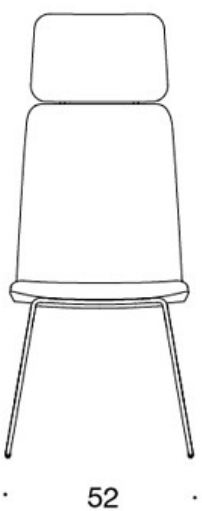

MATERIAALIKUVAUS:

Istuin: ympäriverhoiltu

Jalusta: musta, valkoinen, kromi tai Inspiring Colours

TUOTEKOODI:

377DND = matala selkänoja, lenkkijalusta, ympäriverhoiltu, käsinojaton

377DNKD (H) = korkea selkänoja, lenkkijalusta, ympäriverhoiltu, käsinojaton

377DNKS (H) = korkea selkänoja, lenkkijalusta, ympäriverhoiltu (soft), käsinojaton

378DNSV = matala selkänoja, lenkkijalusta, ympäriverhoiltu (soft), verhoillut käsinojat

378DNKSV (H) = korkea selkänoja, lenkkijalusta, ympäriverhoiltu (soft), verhoillut käsinojat

H = niskatuki

LISÄVARUSTEET:

Muovinen liukunasta.

KANGASMENEKKI:

Matala selkänoja 0,9 m, korkea selkänoja 1,1 m

Verhoillut käsinojat 0,8 m, niskatuki 0,4 m

Matala selkänoja (soft): 1,05 m

Korkea selkänoja (soft): 1.1 m

Mittapiirros:

377DND

378DNDV

377DNKD

378DNKDV

377DNKDH

378DNKDVH