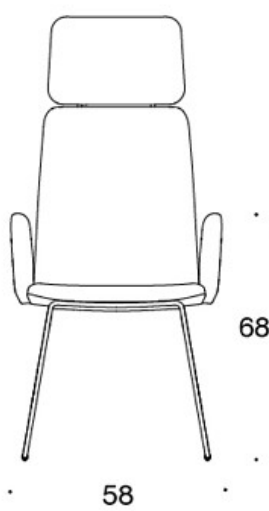

MATERIAALIKUVAUS:**Istuin:** ympäriverhoiltu**Jalusta:** musta, valkoinen tai Inspiring Colours

TUOTEKOODI:**377DND** = matala selkänoja, lenkkijalusta, ympäriverhoiltu, käsinojaton**377DNKD (H)** = korkea selkänoja, lenkkijalusta, ympäriverhoiltu, käsinojaton**378DNDV** = matala selkänoja, lenkkijalusta, ympäriverhoiltu, verhoillut käsinojat**378DNKDV (H)** = korkea selkänoja, lenkkijalusta, ympäriverhoiltu, verhoillut käsinojat**377DNS** = matala selkänoja, lenkkijalusta, ympäriverhoiltu (soft), käsinojaton**377DNKS (H)** = korkea selkänoja, lenkkijalusta, ympäriverhoiltu (soft), käsinojaton**378DNSV** = matala selkänoja, lenkkijalusta, ympäriverhoiltu (soft), verhoillut käsinojat**378DNKSV (H)** = korkea selkänoja, lenkkijalusta, ympäriverhoiltu (soft), verhoillut käsinojat**H** = niskatuki

LISÄVARUSTEET:

Muovinen liukunasta.

KANGASMENEKKI:

Matala selkänoja 0,9 m, korkea selkänoja 1,1 m

Verhoillut käsinojat 0,8 m, niskatuki 0,4 m

Matala selkänoja (soft): 1,05 m**Korkea selkänoja (soft):** 1.1 m

Mittapiirros:

377DND

378DNDV

377DNKD

378DNKDV

377 DNKDH

378DNKDVH