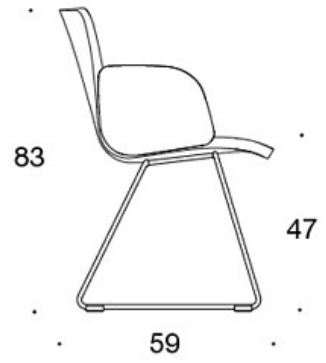

Mittapiirros:

377DNKD