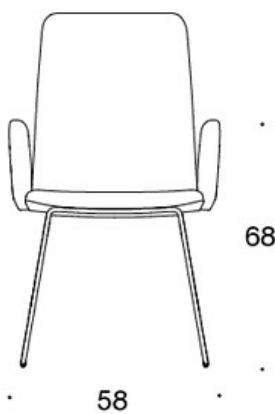

H = niskatuki

LISÄVARUSTEET:

Muovinen liukunasta.

KANGASMENEKKI:

Matala selkänoja 0,9 m, korkea selkänoja 1,1 m

Verhoillut käsinojat 0,8 m, niskatuki 0,4 m

Matala selkänoja (soft): 1,05 m

Korkea selkänoja (soft): 1.1 m

Mittapiirros:

377DND

378DNDV

377DNKD

378DNKDV

377DNKDH

378DNKDVH