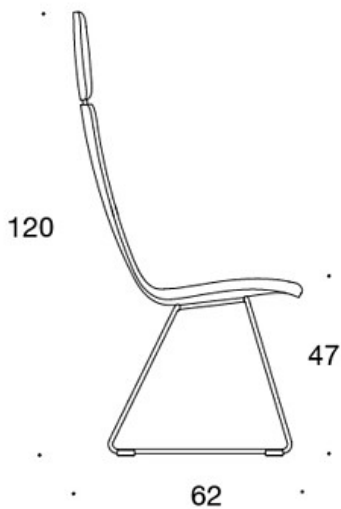

MATERIAALIKUVAUS:**Istuin:** ympäriverhoiltu**Jalusta:** musta, valkoinen tai Inspiring Colours

TUOTEKOODI:**377DND** = matala selkänoja, lenkkijalusta, ympäriverhoiltu, käsinojaton**377DNKD (H)** = korkea selkänoja, lenkkijalusta, ympäriverhoiltu, käsinojaton**378DNDV** = matala selkänoja, lenkkijalusta, ympäriverhoiltu, verhoillut käsinojat**378DNKDV (H)** = korkea selkänoja, lenkkijalusta, ympäriverhoiltu, verhoillut käsinojat**377DNS** = matala selkänoja, lenkkijalusta, ympäriverhoiltu (soft), käsinojaton**377DNKS (H)** = korkea selkänoja, lenkkijalusta, ympäriverhoiltu (soft), käsinojaton**378DNSV** = matala selkänoja, lenkkijalusta, ympäriverhoiltu (soft), verhoillut käsinojat**378DNKSV (H)** = korkea selkänoja, lenkkijalusta, ympäriverhoiltu (soft), verhoillut käsinojat**H** = niskatuki

LISÄVARUSTEET:

Muovinen liukunasta.

KANGASMENEKKI:

Matala selkänoja 0,9 m, korkea selkänoja 1,1 m

Verhoillut käsinojat 0,8 m, niskatuki 0,4 m

Matala selkänoja (soft): 1,05 m**Korkea selkänoja (soft):** 1.1 m

Mittapiirros:

377DND

378DNDV

377DNKD

378DNKDV

377 DNKDH

378DNKDVH