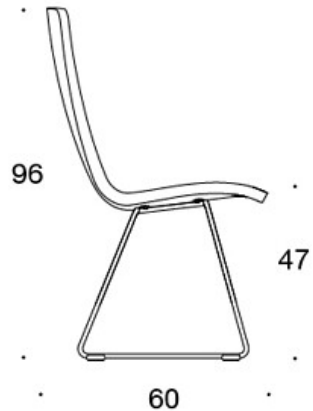

MATERIAALIKUVAUS:**Istuin:** ympäriverhoiltu**Jalusta:** musta, valkoinen tai Inspiring Colours

TUOTEKOODI:**377DND** = matala selkänoja, lenkkijalusta, ympäriverhoiltu, käsinojaton**377DNKD (H)** = korkea selkänoja, lenkkijalusta, ympäriverhoiltu, käsinojaton**378DNDV** = matala selkänoja, lenkkijalusta, ympäriverhoiltu, verhoillut käsinojat**378DNKDV (H)** = korkea selkänoja, lenkkijalusta, ympäriverhoiltu, verhoillut käsinojat**377DNS** = matala selkänoja, lenkkijalusta, ympäriverhoiltu (soft), käsinojaton**377DNKS (H)** = korkea selkänoja, lenkkijalusta, ympäriverhoiltu (soft), käsinojaton**378DNSV** = matala selkänoja, lenkkijalusta, ympäriverhoiltu (soft), verhoillut käsinojat**378DNKSV (H)** = korkea selkänoja, lenkkijalusta, ympäriverhoiltu (soft), verhoillut käsinojat**H** = niskatuki

LISÄVARUSTEET:

Muovinen liukunasta.

KANGASMENEKKI:

Matala selkänoja 0,9 m, korkea selkänoja 1,1 m

Verhoillut käsinojat 0,8 m, niskatuki 0,4 m

Matala selkänoja (soft): 1,05 m**Korkea selkänoja (soft):** 1.1 m

Mittapiirros:

377DND

378DNDV

377DNKD

378DNKDV

377 DNKDH

378DNKDVH