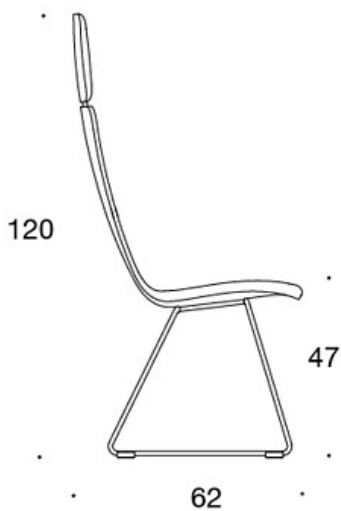

MATERIAALIKUVAUS:**Istuin:** ympäriverhoiltu**Jalusta:** musta, valkoinen tai Inspiring Colours

TUOTEKOODI:**377DND** = matala selkänoja, lenkkijalusta, ympäriverhoiltu, käsinojaton**377DNKD (H)** = korkea selkänoja, lenkkijalusta, ympäriverhoiltu, käsinojaton**378DNDV** = matala selkänoja, lenkkijalusta, ympäriverhoiltu, verhoillut käsinojat**378DNKDV (H)** = korkea selkänoja, lenkkijalusta, ympäriverhoiltu, verhoillut käsinojat**377DNS** = matala selkänoja, lenkkijalusta, ympäriverhoiltu (soft), käsinojaton**377DNKS (H)** = korkea selkänoja, lenkkijalusta, ympäriverhoiltu (soft), käsinojaton**378DNSV** = matala selkänoja, lenkkijalusta, ympäriverhoiltu (soft), verhoillut käsinojat**378DNKSV (H)** = korkea selkänoja, lenkkijalusta, ympäriverhoiltu (soft), verhoillut käsinojat**H** = niskatuki

LISÄVARUSTEET:

Muovinen liukunasta.

KANGASMENEKKI:

Matala selkänoja 0,9 m, korkea selkänoja 1,1 m

Verhoillut käsinojat 0,8 m, niskatuki 0,4 m

Matala selkänoja (soft): 1,05 m**Korkea selkänoja (soft):** 1.1 m

Mittapiirros:

377DND

378DNDV

377DNKD

378DNKDV

377 DNKDH

378DNKDVH