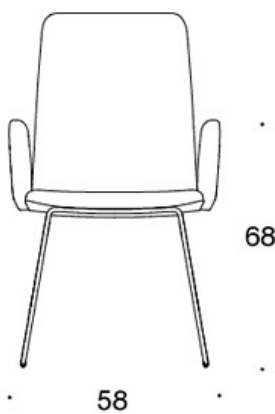

MATERIAALIKUVAUS:**Istuin:** ympäriverhoiltu**Jalusta:** musta, valkoinen tai Inspiring Colours

TUOTEKOODI:**377DND** = matala selkänoja, lenkkijalusta, ympäriverhoiltu, käsinojaton**377DNKD (H)** = korkea selkänoja, lenkkijalusta, ympäriverhoiltu, käsinojaton**378DNDV** = matala selkänoja, lenkkijalusta, ympäriverhoiltu, verhoillut käsinojat**378DNKDV (H)** = korkea selkänoja, lenkkijalusta, ympäriverhoiltu, verhoillut käsinojat**377DNS** = matala selkänoja, lenkkijalusta, ympäriverhoiltu (soft), käsinojaton**377DNKS (H)** = korkea selkänoja, lenkkijalusta, ympäriverhoiltu (soft), käsinojaton**378DNSV** = matala selkänoja, lenkkijalusta, ympäriverhoiltu (soft), verhoillut käsinojat**378DNKSV (H)** = korkea selkänoja, lenkkijalusta, ympäriverhoiltu (soft), verhoillut käsinojat**H** = niskatuki

LISÄVARUSTEET:

Muovinen liukunasta.

KANGASMENEKKI:

Matala selkänoja 0,9 m, korkea selkänoja 1,1 m

Verhoillut käsinojat 0,8 m, niskatuki 0,4 m

Matala selkänoja (soft): 1,05 m**Korkea selkänoja (soft):** 1.1 m

Mittapiirros:

377DND

378DNDV

377DNKD

378DNKDV

377 DNKDH

378DNKDVH