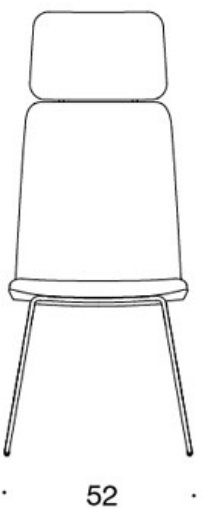

Sola

Neuvottelutuoli lenkkijalustalla

Design — Antti Kotilainen

Lenkkijalustainen Sola-neuvottelutuoli näyttää tilassa kevyeltä. Sitä on saatavana sekä matalalla että korkealla selkänojalla. Sola-tuolin istuinmukavuus takaa viihtyvyyden pitkissäkin kokouksissa. Sola-neuvottelutuolia saa lukuisilla eri jalustavaihtoehdoilla. Istuin on saatavana myös pehmeämmällä soft-verhoilulla.

MATERIAALIKUVAUS:**Istuin:** ympäriverhoiltu**Jalusta:** musta, valkoinen, kromi tai Inspiring Colours

TUOTEKOODI:**377DND** = matala selkänoja, lenkkijalusta, ympäriverhoiltu, käsinojaton**377DNKD (H)** = korkea selkänoja, lenkkijalusta, ympäriverhoiltu, käsinojaton**378DNDV** = matala selkänoja, lenkkijalusta, ympäriverhoiltu, verhoillut käsinojat**378DNKDV (H)** = korkea selkänoja, lenkkijalusta, ympäriverhoiltu, verhoillut käsinojat**377DNS** = matala selkänoja, lenkkijalusta, ympäriverhoiltu (soft), käsinojaton**377DNKS (H)** = korkea selkänoja, lenkkijalusta, ympäriverhoiltu (soft), käsinojaton**378DNSV** = matala selkänoja, lenkkijalusta, ympäriverhoiltu (soft), verhoillut käsinojat**378DNKSV (H)** = korkea selkänoja, lenkkijalusta, ympäriverhoiltu (soft), verhoillut käsinojat**H** = niskatuki

LISÄVARUSTEET:

Muovinen liukunasta.

KANGASMENEKKI:

Matala selkänoja 0,9 m, korkea selkänoja 1,1 m

Verhoillut käsinojat 0,8 m, niskatuki 0,4 m

Matala selkänoja (soft): 1,05 m**Korkea selkänoja (soft):** 1.1 m

Mittapiirros:

377DND

378DNDV

377DNKD

378DNKDV

377DNKDH

378DNKDVH