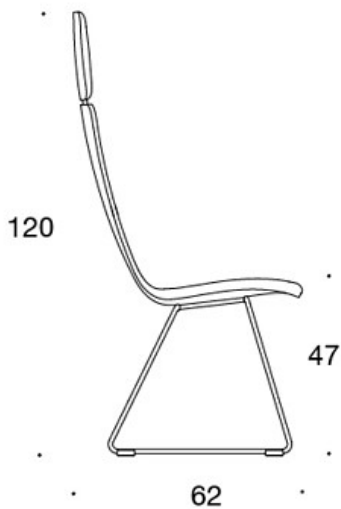

MATERIAALIKUVAUS:**Istuin:** ympäriverhoiltu**Jalusta:** musta, valkoinen, kromi tai Inspiring Colours

TUOTEKOODI:**377DND** = matala selkänoja, lenkkijalusta, ympäriverhoiltu, käsinojaton**377DNKD (H)** = korkea selkänoja, lenkkijalusta, ympäriverhoiltu, käsinojaton**378DNDV** = matala selkänoja, lenkkijalusta, ympäriverhoiltu, verhoillut käsinojat**378DNKDV (H)** = korkea selkänoja, lenkkijalusta, ympäriverhoiltu, verhoillut käsinojat**377DNS** = matala selkänoja, lenkkijalusta, ympäriverhoiltu (soft), käsinojaton**377DNKS (H)** = korkea selkänoja, lenkkijalusta, ympäriverhoiltu (soft), käsinojaton**378DNSV** = matala selkänoja, lenkkijalusta, ympäriverhoiltu (soft), verhoillut käsinojat**378DNKSV (H)** = korkea selkänoja, lenkkijalusta, ympäriverhoiltu (soft), verhoillut käsinojat**H** = niskatuki

LISÄVARUSTEET:

Muovinen liukunasta.

KANGASMENEKKI:

Matala selkänoja 0,9 m, korkea selkänoja 1,1 m

Verhoillut käsinojat 0,8 m, niskatuki 0,4 m

Matala selkänoja (soft): 1,05 m**Korkea selkänoja (soft):** 1.1 m

Mittapiirros:

377DND

378DNDV

377DNKD

378DNKDV

377DNKDH

378DNKDVH