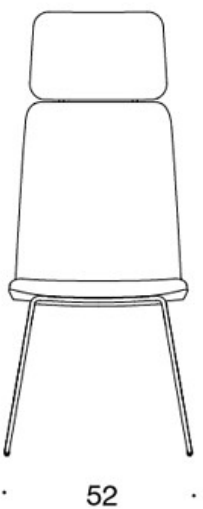

Sola

Neuvottelutuoli lenkkijalustalla

Design — Antti Kotilainen

Lenkkijalustainen Sola-neuvottelutuoli näyttää tilassa kevyeltä. Sitä on saatavana sekä matalalla että korkealla selkänojalla. Sola-tuolin istuinmukavuus takaa viihtyvyyden pitkissäkin kokouksissa. Sola-neuvottelutuolia saa lukuisilla eri jalustavaihtoehdoilla. Istuin on saatavana myös pehmeämmällä soft-verhoilulla.

MATERIAALIKUVAUS:**Istuin:** ympäriverhoiltu**Jalusta:** musta, valkoinen tai Inspiring Colours

TUOTEKOODI:**377DND** = matala selkänoja, lenkkijalusta, ympäriverhoiltu, käsinojaton**377DNKD (H)** = korkea selkänoja, lenkkijalusta, ympäriverhoiltu, käsinojaton**378DNDV** = matala selkänoja, lenkkijalusta, ympäriverhoiltu, verhoillut käsinojat**378DNKDV (H)** = korkea selkänoja, lenkkijalusta, ympäriverhoiltu, verhoillut käsinojat**377DNS** = matala selkänoja, lenkkijalusta, ympäriverhoiltu (soft), käsinojaton**377DNKS (H)** = korkea selkänoja, lenkkijalusta, ympäriverhoiltu (soft), käsinojaton**378DNSV** = matala selkänoja, lenkkijalusta, ympäriverhoiltu (soft), verhoillut käsinojat**378DNKSV (H)** = korkea selkänoja, lenkkijalusta, ympäriverhoiltu (soft), verhoillut käsinojat**H** = niskatuki

LISÄVARUSTEET:

Muovinen liukunasta.

KANGASMENEKKI:

Matala selkänoja 0,9 m, korkea selkänoja 1,1 m

Verhoillut käsinojat 0,8 m, niskatuki 0,4 m

Matala selkänoja (soft): 1,05 m**Korkea selkänoja (soft):** 1.1 m

Mittapiirros:

377DND

378DNDV

377DNKD

378DNKDV

377 DNKDH

378DNKDVH