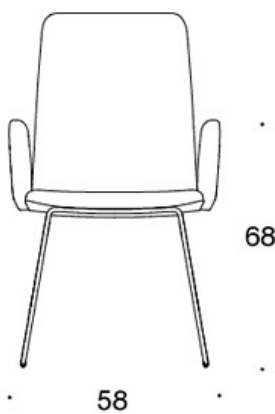

MATERIAALIKUVAUS:**Istuin:** ympäriverhoiltu**Jalusta:** musta, valkoinen tai Inspiring Colours

TUOTEKOODI:**377DND** = matala selkänoja, lenkkijalusta, ympäriverhoiltu, käsinojaton**377DNKD (H)** = korkea selkänoja, lenkkijalusta, ympäriverhoiltu, käsinojaton**378DNDV** = matala selkänoja, lenkkijalusta, ympäriverhoiltu, verhoillut käsinojat**378DNKDV (H)** = korkea selkänoja, lenkkijalusta, ympäriverhoiltu, verhoillut käsinojat**377DNS** = matala selkänoja, lenkkijalusta, ympäriverhoiltu (soft), käsinojaton**377DNKS (H)** = korkea selkänoja, lenkkijalusta, ympäriverhoiltu (soft), käsinojaton**378DNSV** = matala selkänoja, lenkkijalusta, ympäriverhoiltu (soft), verhoillut käsinojat**378DNKSV (H)** = korkea selkänoja, lenkkijalusta, ympäriverhoiltu (soft), verhoillut käsinojat**H** = niskatuki

LISÄVARUSTEET:

Muovinen liukunasta.

KANGASMENEKKI:

Matala selkänoja 0,9 m, korkea selkänoja 1,1 m

Verhoillut käsinojat 0,8 m, niskatuki 0,4 m

Matala selkänoja (soft): 1,05 m**Korkea selkänoja (soft):** 1.1 m

Mittapiirros:

377DND

378DNDV

377DNKD

378DNKDV

377DNKDH

378DNKDVH