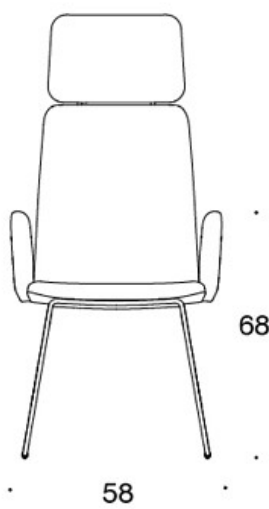

MATERIAALIKUVAUS:**Istuin:** ympäriverhoiltu**Jalusta:** musta, valkoinen, kromi tai Inspiring Colours

TUOTEKOODI:**377DND** = matala selkänoja, lenkkijalusta, ympäriverhoiltu, käsinojaton**377DNKD (H)** = korkea selkänoja, lenkkijalusta, ympäriverhoiltu, käsinojaton**378DNDV** = matala selkänoja, lenkkijalusta, ympäriverhoiltu, verhoillut käsinojat**378DNKDV (H)** = korkea selkänoja, lenkkijalusta, ympäriverhoiltu, verhoillut käsinojat**377DNS** = matala selkänoja, lenkkijalusta, ympäriverhoiltu (soft), käsinojaton**377DNKS (H)** = korkea selkänoja, lenkkijalusta, ympäriverhoiltu (soft), käsinojaton**378DNSV** = matala selkänoja, lenkkijalusta, ympäriverhoiltu (soft), verhoillut käsinojat**378DNKSV (H)** = korkea selkänoja, lenkkijalusta, ympäriverhoiltu (soft), verhoillut käsinojat**H** = niskatuki

LISÄVARUSTEET:

Muovinen liukunasta.

KANGASMENEKKI:

Matala selkänoja 0,9 m, korkea selkänoja 1,1 m

Verhoillut käsinojat 0,8 m, niskatuki 0,4 m

Matala selkänoja (soft): 1,05 m**Korkea selkänoja (soft):** 1.1 m

Mittapiirros:

377DND

378DNDV

377DNKD

378DNKDV

377DNKDH

378DNKDVH