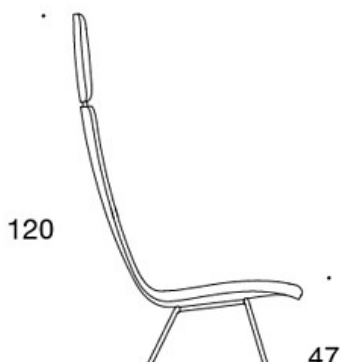

378DNSV = lav rygg, meier, helpolstret (soft), polstrede armlener

378DNKSV (H) = høy rygg, meier, helpolstret (soft), polstrede armlener

H = hodestøtte

STOFF-FORBRUK:

Lav rygg 0.9 m, høy rygg 1.1 m

Polstrede armlener 0.8 m, hodestøtte 0.4 m

Lav rygg (soft): 1.05 m

Høy rygg (soft): 1.1 m

Tegning:

377DND

378DNDV

377DNKD

378DNKDV

377 DNKDH