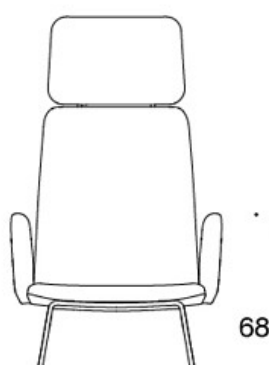

378DNSV = lav rygg, meier, helpolstret (soft), polstrede armlener

378DNKSV (H) = høy rygg, meier, helpolstret (soft), polstrede armlener

H = hodestøtte

STOFF-FORBRUK:

Lav rygg 0.9 m, høy rygg 1.1 m

Polstrede armlener 0.8 m, hodestøtte 0.4 m

Lav rygg (soft): 1.05 m

Høy rygg (soft): 1.1 m

Tegning:

377DND

378DNDV

377DNKD

378DNKDV

377 DNKDH