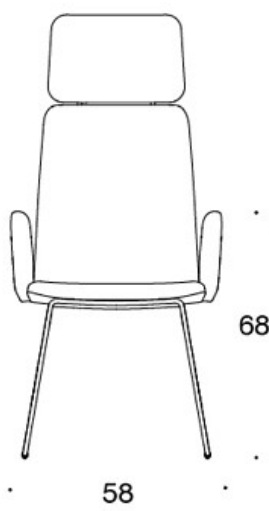

378DNSV = lav rygg, meier, helpolstret (soft), polstrede armlener

378DNKSV (H) = høy rygg, meier, helpolstret (soft), polstrede armlener

H = hodestøtte

STOFF-FORBRUK:

Lav rygg 0.9 m, høy rygg 1.1 m

Polstrede armlener 0.8 m, hodestøtte 0.4 m

Lav rygg (soft): 1.05 m

Høy rygg (soft): 1.1 m

Tegning:

377DND

378DNDV

377DNKD

378DNKDV

377 DNKDH