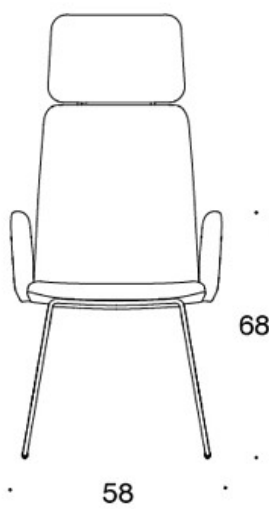

378DNSV = lav rygg, meier, helpolstret (soft), polstrede armlener

378DNKSV (H) = høy rygg, meier, helpolstret (soft), polstrede armlener

H = hodestøtte

STOFF-FORBRUK:

Lav rygg 0.9 m, høy rygg 1.1 m

Polstrede armlener 0.8 m, hodestøtte 0.4 m

Lav rygg (soft): 1.05 m

Høy rygg (soft): 1.1 m

Tegning:

377DND

378DNDV

377DNKD

378DNKDV

377 DNKDH