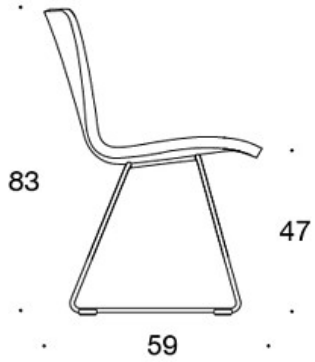

378DNSV = lav rygg, meier, helpolstret (soft), polstrede armlener

378DNKSV (H) = høy rygg, meier, helpolstret (soft), polstrede armlener

H = hodestøtte

STOFF-FORBRUK:

Lav rygg 0.9 m, høy rygg 1.1 m

Polstrede armlener 0.8 m, hodestøtte 0.4 m

Lav rygg (soft): 1.05 m

Høy rygg (soft): 1.1 m

Tegning:

377DND

378DNDV

377DNKD

378DNKDV

377 DNKDH