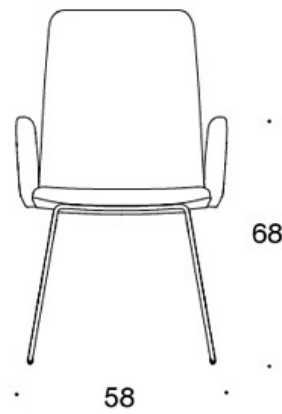

378DNSV = lav rygg, meier, helpolstret (soft), polstrede armlener

378DNKSV (H) = høy rygg, meier, helpolstret (soft), polstrede armlener

H = hodestøtte

STOFF-FORBRUK:

Lav rygg 0.9 m, høy rygg 1.1 m

Polstrede armlener 0.8 m, hodestøtte 0.4 m

Lav rygg (soft): 1.05 m

Høy rygg (soft): 1.1 m

Tegning:

377DND

378DNDV

377DNKD

378DNKDV

377 DNKDH