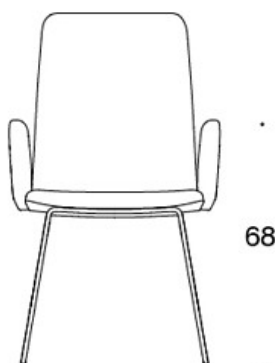

378DNSV = lav rygg, meier, helpolstret (soft), polstrede armlener

378DNKSV (H) = høy rygg, meier, helpolstret (soft), polstrede armlener

H = hodestøtte

STOFF-FORBRUK:

Lav rygg 0.9 m, høy rygg 1.1 m

Polstrede armlener 0.8 m, hodestøtte 0.4 m

Lav rygg (soft): 1.05 m

Høy rygg (soft): 1.1 m

Tegning:

377DND

378DNDV

377DNKD

378DNKDV

377 DNKDH