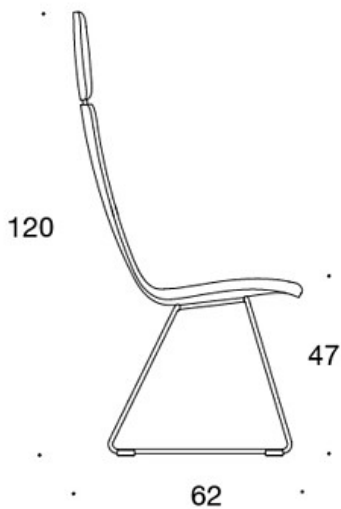

378DNSV = lav rygg, meier, helpolstret (soft), polstrede armlener

378DNKSV (H) = høy rygg, meier, helpolstret (soft), polstrede armlener

H = hodestøtte

STOFF-FORBRUK:

Lav rygg 0.9 m, høy rygg 1.1 m

Polstrede armlener 0.8 m, hodestøtte 0.4 m

Lav rygg (soft): 1.05 m

Høy rygg (soft): 1.1 m

Tegning:

377DND

378DNDV

377DNKD

378DNKDV

377 DNKDH