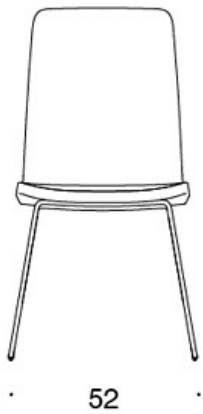

378DNSV = lav rygg, meier, helpolstret (soft), polstrede armlener

378DNKSV (H) = høy rygg, meier, helpolstret (soft), polstrede armlener

H = hodestøtte

STOFF-FORBRUK:

Lav rygg 0.9 m, høy rygg 1.1 m

Polstrede armlener 0.8 m, hodestøtte 0.4 m

Lav rygg (soft): 1.05 m

Høy rygg (soft): 1.1 m

Tegning:

377DND

378DNDV

377DNKD

378DNKDV

377 DNKDH