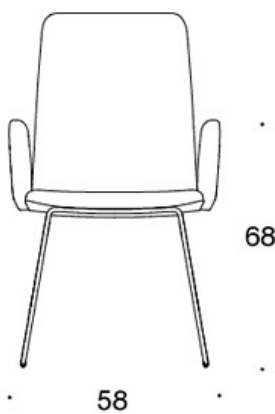

378DNSV = lav rygg, meier, helpolstret (soft), polstrede armlener

378DNKSV (H) = høy rygg, meier, helpolstret (soft), polstrede armlener

H = hodestøtte

STOFF-FORBRUK:

Lav rygg 0.9 m, høy rygg 1.1 m

Polstrede armlener 0.8 m, hodestøtte 0.4 m

Lav rygg (soft): 1.05 m

Høy rygg (soft): 1.1 m

Tegning:

377DND

378DNDV

377DNKD

378DNKDV

377 DNKDH