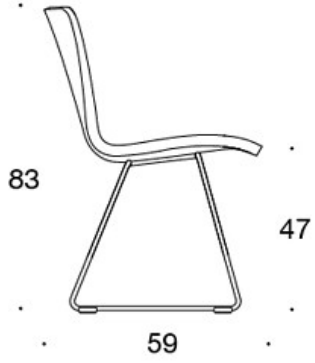

STOFF-FORBRUK:

Lav rygg 0.9 m, høy rygg 1.1 m

Polstrede armlener 0.8 m, hodestøtte 0.4 m

Lav rygg (soft): 1.05 m**Høy rygg (soft):** 1.1 m

Tegning:

377DND

378DNDV

377DNKD