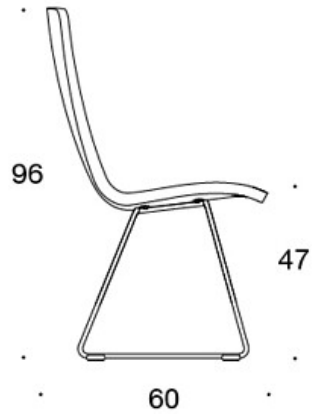

378DNSV = lav rygg, meier, helpolstret (soft), polstrede armlener

378DNKSV (H) = høy rygg, meier, helpolstret (soft), polstrede armlener

H = hodestøtte

STOFF-FORBRUK:

Lav rygg 0.9 m, høy rygg 1.1 m

Polstrede armlener 0.8 m, hodestøtte 0.4 m

Lav rygg (soft): 1.05 m

Høy rygg (soft): 1.1 m

Tegning:

377DND

378DNDV

377DNKD

378DNKDV

377 DNKDH