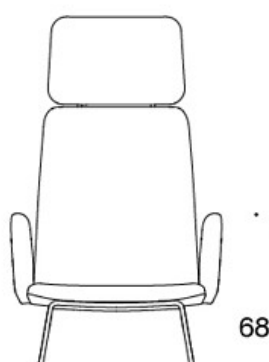

378DNSV = lav rygg, meier, helpolstret (soft), polstrede armlener

378DNKSV (H) = høy rygg, meier, helpolstret (soft), polstrede armlener

H = hodestøtte

STOFF-FORBRUK:

Lav rygg 0.9 m, høy rygg 1.1 m

Polstrede armlener 0.8 m, hodestøtte 0.4 m

Lav rygg (soft): 1.05 m

Høy rygg (soft): 1.1 m

Tegning:

377DND

378DNDV

377DNKD

378DNKDV

377 DNKDH