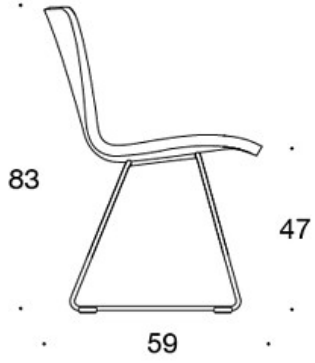

378DNDV = lav rygg, meier, helpolstret, polstrede armlener

378DNKDV (H) = høy rygg, meier, helpolstret, polstrede armlener

377DNS = lav rygg, meier, helpolstret (soft), uten armlener

377DNKS (H) = høy rygg, meier, helpolstret (soft), uten armlener

378DNSV = lav rygg, meier, helpolstret (soft), polstrede armlener

378DNKSV (H) = høy rygg, meier, helpolstret (soft), polstrede armlener

H = hodestøtte

STOFF-FORBRUK:

Lav rygg 0.9 m, høy rygg 1.1 m

Polstrede armlener 0.8 m, hodestøtte 0.4 m

Lav rygg (soft): 1.05 m

Høy rygg (soft): 1.1 m

Tegning:

377DND

378DNDV

377DNKD

378DNKDV

377 DNKDH