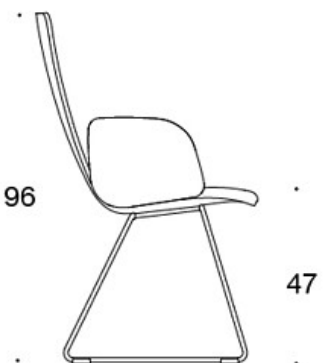

378DNSV = lav rygg, meier, helpolstret (soft), polstrede armlener

378DNKSV (H) = høy rygg, meier, helpolstret (soft), polstrede armlener

H = hodestøtte

STOFF-FORBRUK:

Lav rygg 0.9 m, høy rygg 1.1 m

Polstrede armlener 0.8 m, hodestøtte 0.4 m

Lav rygg (soft): 1.05 m

Høy rygg (soft): 1.1 m

Tegning:

377DND

378DNDV

377DNKD

378DNKDV

377 DNKDH