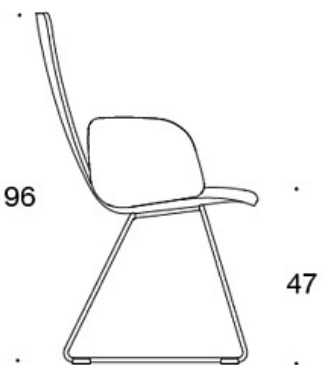

378DNSV = lav rygg, meier, helpolstret (soft), polstrede armlener

378DNKSV (H) = høy rygg, meier, helpolstret (soft), polstrede armlener

H = hodestøtte

STOFF-FORBRUK:

Lav rygg 0.9 m, høy rygg 1.1 m

Polstrede armlener 0.8 m, hodestøtte 0.4 m

Lav rygg (soft): 1.05 m

Høy rygg (soft): 1.1 m

Tegning:

377DND

378DNDV

377DNKD

378DNKDV

377 DNKDH