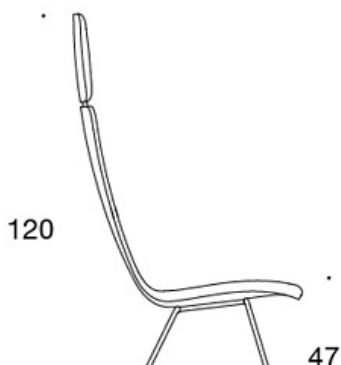

378DNSV = lav rygg, meier, helpolstret (soft), polstrede armlener

378DNKSV (H) = høy rygg, meier, helpolstret (soft), polstrede armlener

H = hodestøtte

STOFF-FORBRUK:

Lav rygg 0.9 m, høy rygg 1.1 m

Polstrede armlener 0.8 m, hodestøtte 0.4 m

Lav rygg (soft): 1.05 m

Høy rygg (soft): 1.1 m

Tegning:

377DND

378DNDV

377DNKD

378DNKDV

377 DNKDH