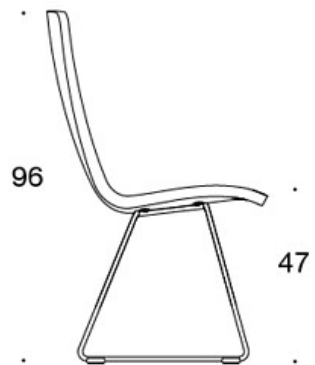

378DNSV = lav rygg, meier, helpolstret (soft), polstrede armlener

378DNKSV (H) = høy rygg, meier, helpolstret (soft), polstrede armlener

H = hodestøtte

STOFF-FORBRUK:

Lav rygg 0.9 m, høy rygg 1.1 m

Polstrede armlener 0.8 m, hodestøtte 0.4 m

Lav rygg (soft): 1.05 m

Høy rygg (soft): 1.1 m

Tegning:

377DND

378DNDV

377DNKD

378DNKDV

377 DNKDH