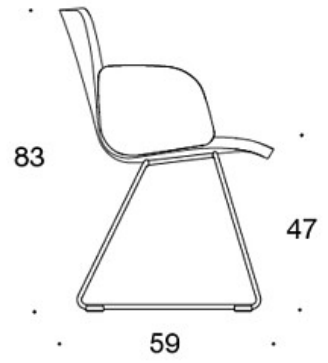

378DNSV = lav rygg, meier, helpolstret (soft), polstrede armlener

378DNKSV (H) = høy rygg, meier, helpolstret (soft), polstrede armlener

H = hodestøtte

STOFF-FORBRUK:

Lav rygg 0.9 m, høy rygg 1.1 m

Polstrede armlener 0.8 m, hodestøtte 0.4 m

Lav rygg (soft): 1.05 m

Høy rygg (soft): 1.1 m

Tegning:

377DND

378DNDV

377DNKD

378DNKDV

377 DNKDH