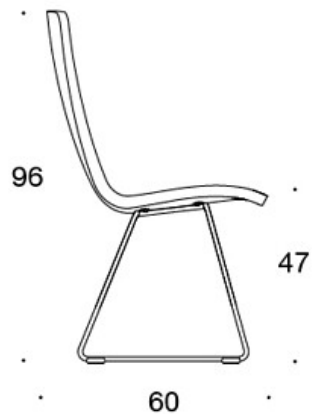

378DNSV = lav rygg, meier, helpolstret (soft), polstrede armlener

378DNKSV (H) = høy rygg, meier, helpolstret (soft), polstrede armlener

H = hodestøtte

STOFF-FORBRUK:

Lav rygg 0.9 m, høy rygg 1.1 m

Polstrede armlener 0.8 m, hodestøtte 0.4 m

Lav rygg (soft): 1.05 m

Høy rygg (soft): 1.1 m

Tegning:

377DND

378DNDV

377DNKD

378DNKDV

377 DNKDH