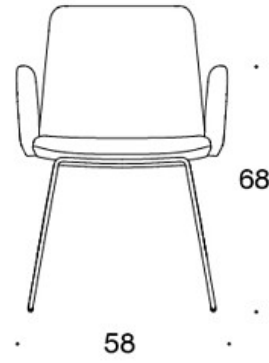

MATERIALBESKRIVELSE:**Polstring:** helpolstret**Understell:** hvit, svart, krom eller Inspiring Colours

PRODUKTKODE:**377DND** = lav rygg, meier, helpolstret, uten armlener**377DNKD (H)** = høy rygg, meier, helpolstret, uten armlener**378DNDV** = lav rygg, meier, helpolstret, polstrede armlener**378DNKDV (H)** = høy rygg, meier, helpolstret, polstrede armlener**377DNS** = lav rygg, meier, helpolstret (soft), uten armlener**377DNKS (H)** = høy rygg, meier, helpolstret (soft), uten armlener**378DNSV** = lav rygg, meier, helpolstret (soft), polstrede armlener**378DNKSV (H)** = høy rygg, meier, helpolstret (soft), polstrede armlener**H** = hodestøtte

STOFF-FORBRUK:

Lav rygg 0.9 m, høy rygg 1.1 m

Polstrede armlener 0.8 m, hodestøtte 0.4 m

Lav rygg (soft): 1.05 m**Høy rygg (soft):** 1.1 m

Tegning:

377DND

378DNDV

377DNKD