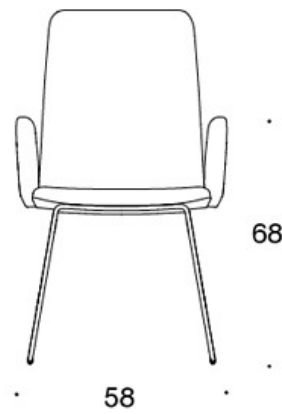

MATERIALBESKRIVELSE:**Polstring:** helpolstret**Understell:** hvit, svart, krom eller Inspiring Colours

PRODUKTKODE:**377DND** = lav rygg, meier, helpolstret, uten armlener**377DNKD (H)** = høy rygg, meier, helpolstret, uten armlener**378DNDV** = lav rygg, meier, helpolstret, polstrede armlener**378DNKDV (H)** = høy rygg, meier, helpolstret, polstrede armlener**377DNS** = lav rygg, meier, helpolstret (soft), uten armlener**377DNKS (H)** = høy rygg, meier, helpolstret (soft), uten armlener**378DNSV** = lav rygg, meier, helpolstret (soft), polstrede armlener**378DNKSV (H)** = høy rygg, meier, helpolstret (soft), polstrede armlener**H** = hodestøtte

STOFF-FORBRUK:

Lav rygg 0.9 m, høy rygg 1.1 m

Polstrede armlener 0.8 m, hodestøtte 0.4 m

Lav rygg (soft): 1.05 m**Høy rygg (soft):** 1.1 m

Tegning:

377DND

378DNDV

377DNKD