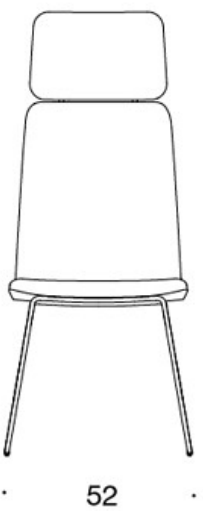

378DNSV = lav rygg, meier, helpolstret (soft), polstrede armlener

378DNKSV (H) = høy rygg, meier, helpolstret (soft), polstrede armlener

H = hodestøtte

STOFF-FORBRUK:

Lav rygg 0.9 m, høy rygg 1.1 m

Polstrede armlener 0.8 m, hodestøtte 0.4 m

Lav rygg (soft): 1.05 m

Høy rygg (soft): 1.1 m

Tegning:

377DND

378DNDV

377DNKD

378DNKDV

377 DNKDH