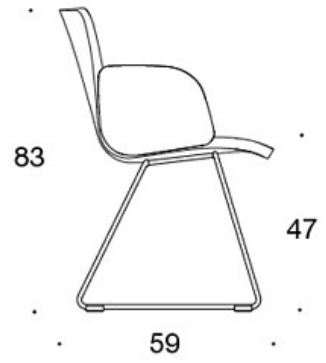

STOFF-FORBRUK:

Lav rygg 0.9 m, høy rygg 1.1 m

Polstrede armlener 0.8 m, hodestøtte 0.4 m

Lav rygg (soft): 1.05 m**Høy rygg (soft):** 1.1 m

Tegning:

377DND

378DNDV

377DNKD