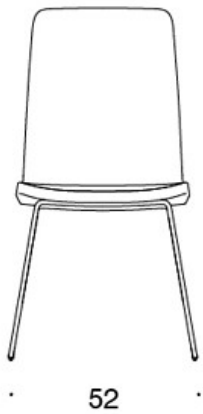

Sola

Konferansestol med meieunderstell

Design — Antti Kotilainen

Sola konferansestol med meieunderstell ser luftig ut i rommet. Den finnes både med lav og høy ryggstøtte. Sittekomforten til Sola-stolen sikrer trivsel selv under lange møter. Sola konferansestol kan leveres med en rekke understellsalternativer. Setet er også tilgjengelig med et mer komfortabelt soft-trekk.

MATERIALBESKRIVELSE:**Polstring:** helpolstret**Understell:** hvit, svart, krom eller Inspiring Colours

PRODUKTKODE:**377DND** = lav rygg, meier, helpolstret, uten armlener**377DNKD (H)** = høy rygg, meier, helpolstret, uten armlener**378DNDV** = lav rygg, meier, helpolstret, polstrede armlener**378DNKDV (H)** = høy rygg, meier, helpolstret, polstrede armlener**377DNS** = lav rygg, meier, helpolstret (soft), uten armlener**377DNKS (H)** = høy rygg, meier, helpolstret (soft), uten armlener**378DNSV** = lav rygg, meier, helpolstret (soft), polstrede armlener**378DNKSV (H)** = høy rygg, meier, helpolstret (soft), polstrede armlener**H** = hodestøtte

STOFF-FORBRUK:

Lav rygg 0.9 m, høy rygg 1.1 m

Polstrede armlener 0.8 m, hodestøtte 0.4 m

Lav rygg (soft): 1.05 m**Høy rygg (soft):** 1.1 m

Tegning:

377DND

378DNDV

377DNKD