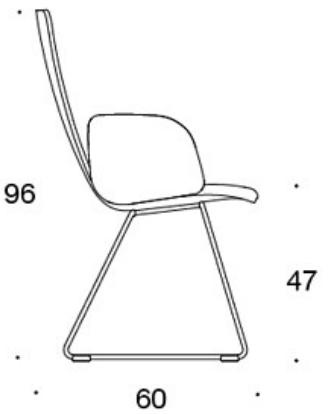

378DNSV = lav rygg, meier, helpolstret (soft), polstrede armlener

378DNKSV (H) = høy rygg, meier, helpolstret (soft), polstrede armlener

H = hodestøtte

STOFF-FORBRUK:

Lav rygg 0.9 m, høy rygg 1.1 m

Polstrede armlener 0.8 m, hodestøtte 0.4 m

Lav rygg (soft): 1.05 m

Høy rygg (soft): 1.1 m

Tegning:

377DND

378DNDV

377DNKD

378DNKDV

377 DNKDH