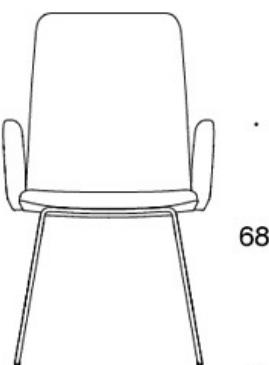

378DNSV = lav rygg, meier, helpolstret (soft), polstrede armlener

378DNKSV (H) = høy rygg, meier, helpolstret (soft), polstrede armlener

H = hodestøtte

STOFF-FORBRUK:

Lav rygg 0.9 m, høy rygg 1.1 m

Polstrede armlener 0.8 m, hodestøtte 0.4 m

Lav rygg (soft): 1.05 m

Høy rygg (soft): 1.1 m

Tegning:

377DND

378DNDV

377DNKD

378DNKDV

377 DNKDH