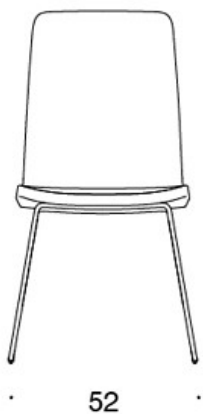

378DNSV = lav rygg, meier, helpolstret (soft), polstrede armlener

378DNKSV (H) = høy rygg, meier, helpolstret (soft), polstrede armlener

H = hodestøtte

STOFF-FORBRUK:

Lav rygg 0.9 m, høy rygg 1.1 m

Polstrede armlener 0.8 m, hodestøtte 0.4 m

Lav rygg (soft): 1.05 m

Høy rygg (soft): 1.1 m

Tegning:

377DND

378DNDV

377DNKD

378DNKDV

377 DNKDH