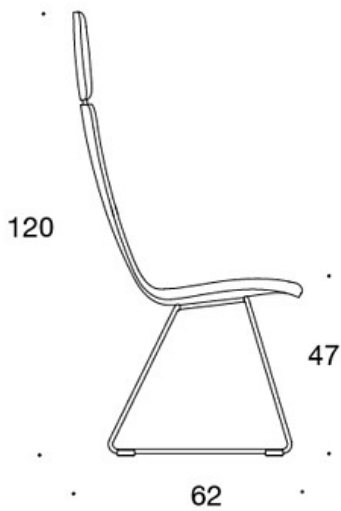

378DNSV = lav rygg, meier, helpolstret (soft), polstrede armlener

378DNKSV (H) = høy rygg, meier, helpolstret (soft), polstrede armlener

H = hodestøtte

STOFF-FORBRUK:

Lav rygg 0.9 m, høy rygg 1.1 m

Polstrede armlener 0.8 m, hodestøtte 0.4 m

Lav rygg (soft): 1.05 m

Høy rygg (soft): 1.1 m

Tegning:

377DND

378DNDV

377DNKD

378DNKDV

377 DNKDH