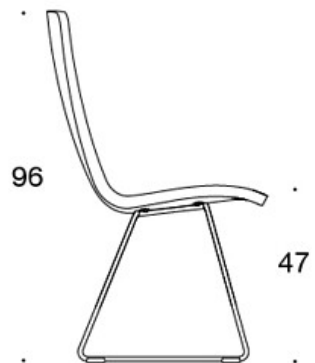

378DNSV = lav rygg, meier, helpolstret (soft), polstrede armlener

378DNKSV (H) = høy rygg, meier, helpolstret (soft), polstrede armlener

H = hodestøtte

STOFF-FORBRUK:

Lav rygg 0.9 m, høy rygg 1.1 m

Polstrede armlener 0.8 m, hodestøtte 0.4 m

Lav rygg (soft): 1.05 m

Høy rygg (soft): 1.1 m

Tegning:

377DND

378DNDV

377DNKD

378DNKDV

377 DNKDH