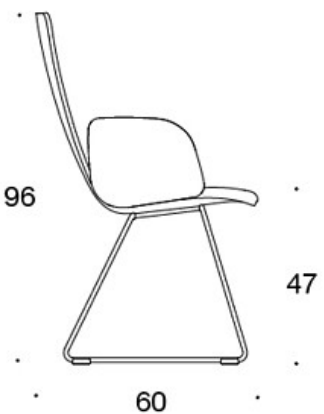

378DNSV = lav rygg, meier, helpolstret (soft), polstrede armlener

378DNKSV (H) = høy rygg, meier, helpolstret (soft), polstrede armlener

H = hodestøtte

STOFF-FORBRUK:

Lav rygg 0.9 m, høy rygg 1.1 m

Polstrede armlener 0.8 m, hodestøtte 0.4 m

Lav rygg (soft): 1.05 m

Høy rygg (soft): 1.1 m

Tegning:

377DND

378DNDV

377DNKD

378DNKDV

377 DNKDH