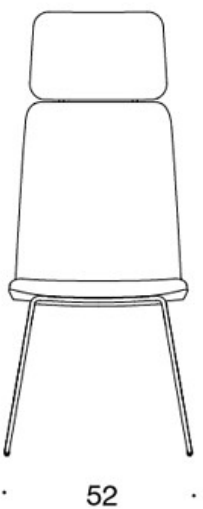

378DNSV = lav rygg, meier, helpolstret (soft), polstrede armlener

378DNKSV (H) = høy rygg, meier, helpolstret (soft), polstrede armlener

H = hodestøtte

STOFF-FORBRUK:

Lav rygg 0.9 m, høy rygg 1.1 m

Polstrede armlener 0.8 m, hodestøtte 0.4 m

Lav rygg (soft): 1.05 m

Høy rygg (soft): 1.1 m

Tegning:

377DND

378DNDV

377DNKD

378DNKDV

377 DNKDH