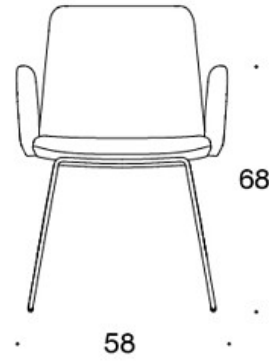

378DNDV = lav rygg, meier, helpolstret, polstrede armlener

378DNKDV (H) = høy rygg, meier, helpolstret, polstrede armlener

377DNS = lav rygg, meier, helpolstret (soft), uten armlener

377DNKS (H) = høy rygg, meier, helpolstret (soft), uten armlener

378DNSV = lav rygg, meier, helpolstret (soft), polstrede armlener

378DNKSV (H) = høy rygg, meier, helpolstret (soft), polstrede armlener

H = hodestøtte

STOFF-FORBRUK:

Lav rygg 0.9 m, høy rygg 1.1 m

Polstrede armlener 0.8 m, hodestøtte 0.4 m

Lav rygg (soft): 1.05 m

Høy rygg (soft): 1.1 m

Tegning:

377DND

378DNDV

377DNKD

378DNKDV

377 DNKDH