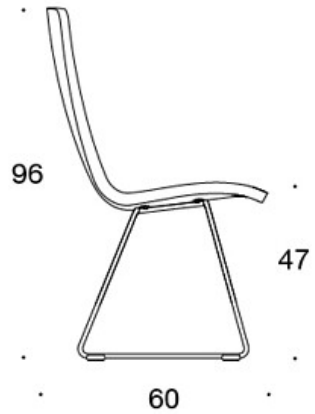

MATERIALBESKRIVELSE:**Polstring:** helpolstret**Understell:** hvit, svart, krom eller Inspiring Colours

PRODUKTKODE:**377DND** = lav rygg, meier, helpolstret, uten armlener**377DNKD (H)** = høy rygg, meier, helpolstret, uten armlener**378DNDV** = lav rygg, meier, helpolstret, polstrede armlener**378DNKDV (H)** = høy rygg, meier, helpolstret, polstrede armlener**377DNS** = lav rygg, meier, helpolstret (soft), uten armlener**377DNKS (H)** = høy rygg, meier, helpolstret (soft), uten armlener**378DNSV** = lav rygg, meier, helpolstret (soft), polstrede armlener**378DNKSV (H)** = høy rygg, meier, helpolstret (soft), polstrede armlener**H** = hodestøtte

STOFF-FORBRUK:

Lav rygg 0.9 m, høy rygg 1.1 m

Polstrede armlener 0.8 m, hodestøtte 0.4 m

Lav rygg (soft): 1.05 m**Høy rygg (soft):** 1.1 m

Tegning:

377DND

378DNDV

377DNKD