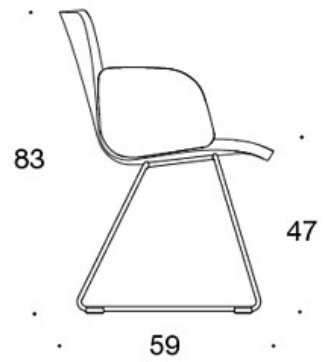

378DNSV = lav rygg, meier, helpolstret (soft), polstrede armlener

378DNKSV (H) = høy rygg, meier, helpolstret (soft), polstrede armlener

H = hodestøtte

STOFF-FORBRUK:

Lav rygg 0.9 m, høy rygg 1.1 m

Polstrede armlener 0.8 m, hodestøtte 0.4 m

Lav rygg (soft): 1.05 m

Høy rygg (soft): 1.1 m

Tegning:

377DND

378DNDV

377DNKD

378DNKDV

377 DNKDH