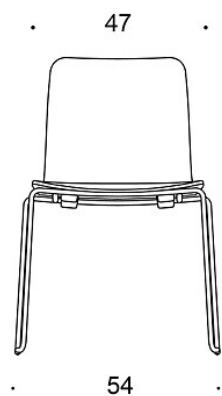

STABLINGSBARHET:

377D vogn max 12 st

Golv max 10 st

Vi anbefaler å ikke stable stolene i modellen med mykt trekk da dette kan føre til trykkskader.

CO2-UTSLIPP:

Sola 378DD: 30.92 kg CO2e

Tegning:

377D (DC/DBC/DD)