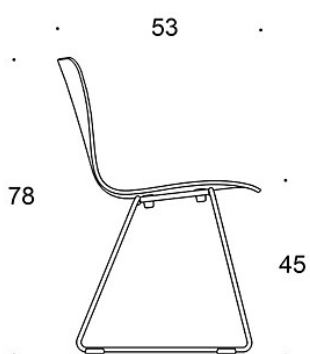

377D (DC/DBC/DD)