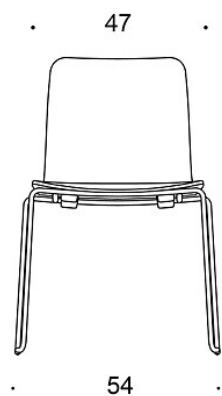

Tegning:

377D (DC/DBC/DD)