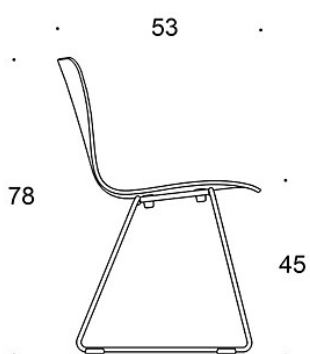

STABLINGSBARHET:

377D vogn max 12 st

Golv max 10 st

Vi anbefaler å ikke stable stolene i modellen med mykt trekk da dette kan føre til trykkskader.

CO2-UTSLIPP:

Sola 378DD: 30.92 kg CO2e

Tegning:

377D (DC/DBC/DD)