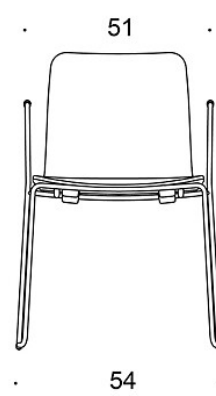

378D (DC/DBC/DD)