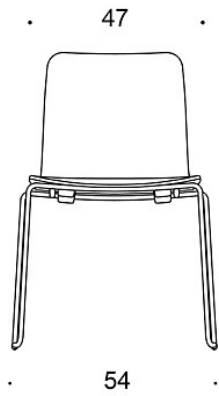

Ritning:

377D (DC/DBC/DD)