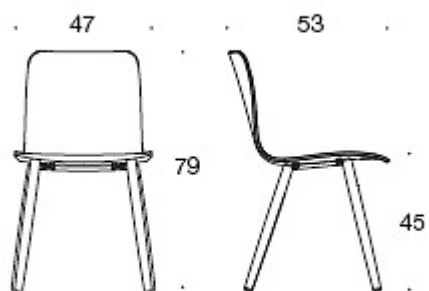

### FABRIC CONSUMPTION:

**Seat:** 0.5 m / 2 pcs

**Seat and backrest:** 0.85 m / 2 pcs

**Fully upholstered:** 0.9 m

**Soft:** 0.95 m

---

### CARBON FOOTPRINT:

**Sola 377P:** 5.8 kg CO<sub>2</sub>e

**Sola 377PBC:** 8.3 kg CO<sub>2</sub>e

**Sola 377PC:** 9.0 kg CO<sub>2</sub>e

**Sola 377PD:** 9.3 kg CO<sub>2</sub>e

Dimensional drawing:

377P (PC/PBC/PD)