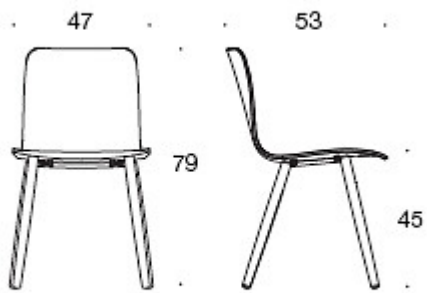

Mittapiirros:

377P (PC/PBC/PD)