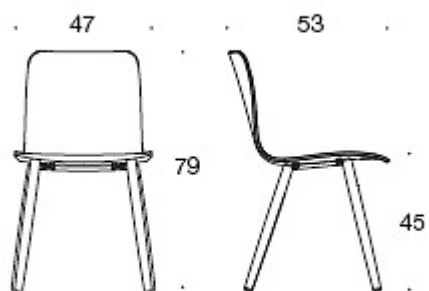

Mittapiirros:

377P (PC/PBC/PD)