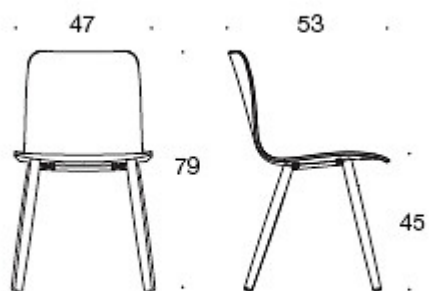

Huopanastat

TUOTEKODI:

377P (PC/PBC/PD/PS) = puinen nelipistejalusta, verhoilematon, käsinojaton, ei pinottava

BC = yhtenäinen istuimen ja selkänöjan verhoilu

C = verhoiltu istuin

D = ympäriverhoiltu

S = ympäriverhoiltu (soft)

KANGASMENEKKI:

Istuinverhoilu: 0,5 m / 2 kpl

Istuin ja selkänöjaverhoilu: 0,85 m / 2 kpl

Ympäriverhoiltu: 0,9 m

Soft: 0,95 m

HIILIJALANJÄLKI:

Sola 377P: 8,24 kg CO₂e

Mittapiirros: