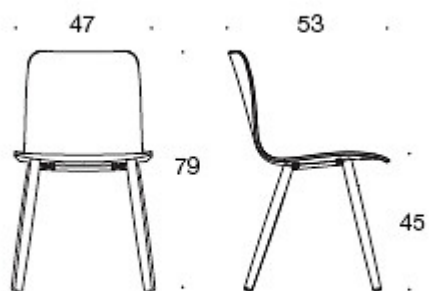

Tegning:

377P (PC/PBC/PD)