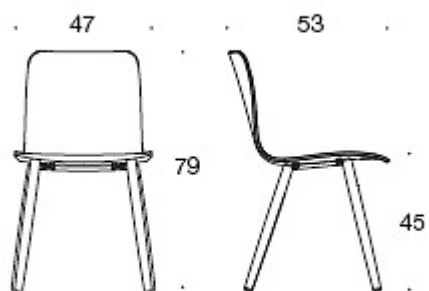

377P (PC/PBC/PD/PS) = firbeint stativ i tre, ikke polstret, uten armlener, ikke stabelbar

BC = polstret sete og ryggstøtte

C = polstret sete

D = helpolstret

S = helpolstret (soft)

STOFF-FORBRUK:

Sete: 0.5 m / 2 stk

Sete og rygg: 0.85 m / 2 stk

Helpolstret: 0.9 m

Soft: 0.95 m

CO2-UTSLIPP:

Sola 377P: 8.24 kg CO2e

Tegning:

377P (PC/PBC/PD)