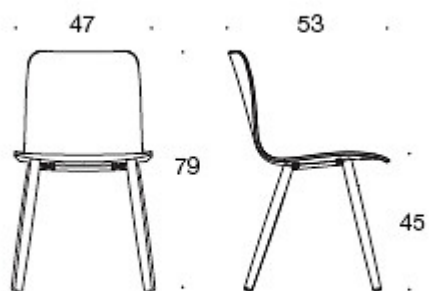

Sete: 0.5 m / 2 stk

Sete og rygg: 0.85 m / 2 stk

Helpolstret: 0.9 m

Soft: 0.95 m

CO2-UTSLIPP:

Sola 377P: 8.24 kg CO2e

Tegning:

377P (PC/PBC/PD)