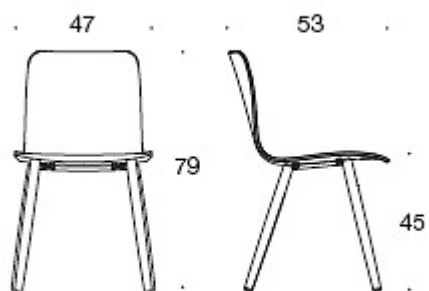

**377P (PC/PBC/PD/PS)** = fyrbensstativ i trä, oklädd, utan armstöd, ej stapelbara

**BC** = klädd sits och rygg

**C** = klädd sits

**D** = helklädd

**S** = helklädd (soft)

---

**TYGÅTGÅNG:**

**Sits:** 0.5 m/2 delar

**Sits och ryggstöd:** 0.85 m/2 delar

**Helklädd:** 0.9 m

**Soft:** 0.95 m

---

**KOLDIOXIDUTSLÄPP:**

**Sola 377P:** 5.8 kg CO<sub>2</sub>e

**Sola 377PBC:** 8.3 kg CO<sub>2</sub>e

**Sola 377PC:** 9.0 kg CO<sub>2</sub>e