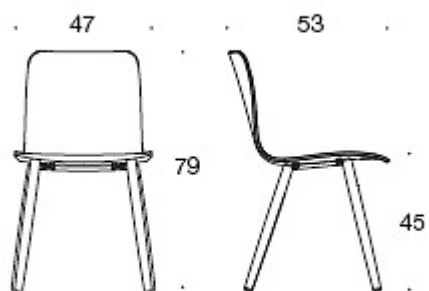

BC = klädd sits och rygg

C = klädd sits

D = helklädd

S = helklädd (soft)

TYGÅTGÅNG:

Sits: 0.5 m/2 delar

Sits och ryggstöd: 0.85 m/2 delar

Helklädd: 0.9 m

Soft: 0.95 m

KOLDIOXIDUTSLÄPP:

Sola 377P: 5.8 kg CO₂e

Sola 377PBC: 8.3 kg CO₂e

Sola 377PC: 9.0 kg CO₂e

Sola 377PD: 9.3 kg CO₂e

Ritning:

377P (PC/PBC/PD)