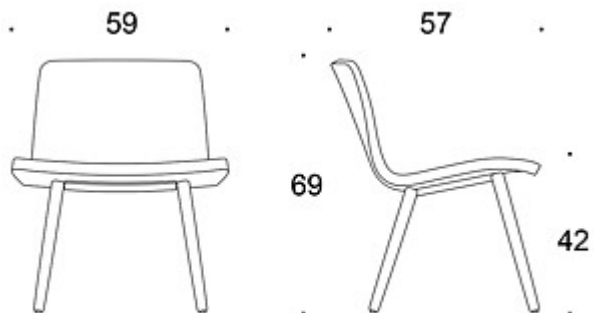

Sola

Antti Kotilainen

Martela

Mittapiirros:

377PLD