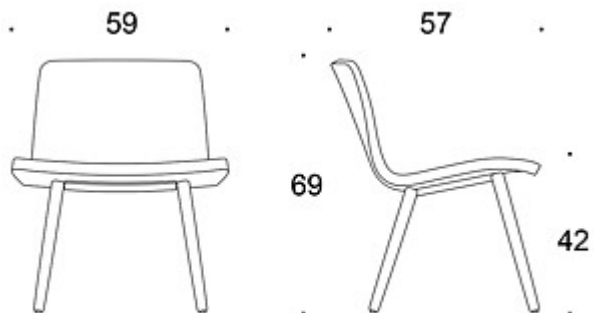

Sola

Antti Kotilainen

Martela

Tegning:

377PLD