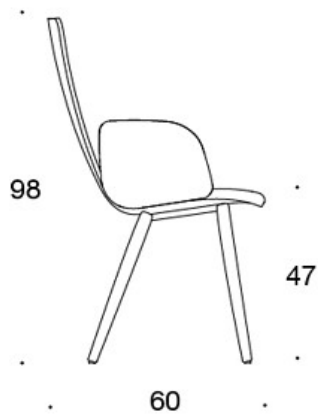

Möbelfakta

MATERIAALIKUVAUS:

Istuin: ympäriverhoiltu

Jalat: saarni, petsattu saarni tai tammi

Huopanastat

TUOTEKODI:

377PND = matala selkänoja, puinen nelipistejalusta, ympäriverhoiltu, käsinojaton

377PNKD (H) = korkea selkänoja, puinen nelipistejalusta, ympäriverhoiltu, käsinojaton

H = niskatuki

LISÄVARUSTEET:

Muovinen liukunasta.

KANGASMENEKKI:

Matala selkänoja 0,9 m, korkea selkänoja 1,1 m

Verhoillut käsinojat 0,8 m, niskatuki 0,4 m

Matala selkänoja (soft): 1,05 m

Korkea selkänoja (soft): 1.1 m

Mittapiirros:

377PND

378PNDV

377PNKD

378PNKDV

377PNKDH

378PNKDVH