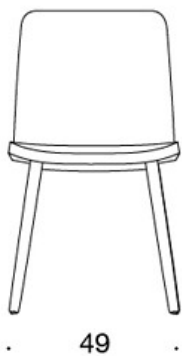

Mittapiirros:

377PND