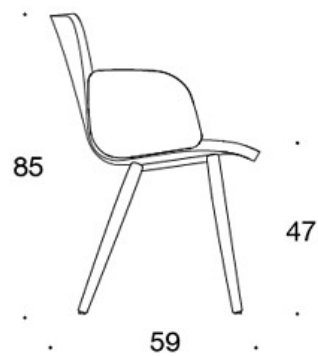

Mittapiirros:

378PNDV