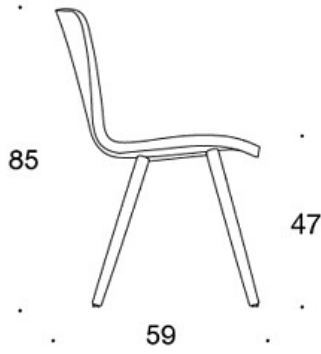

Mittapiirros:

59

59

60

60

62

62