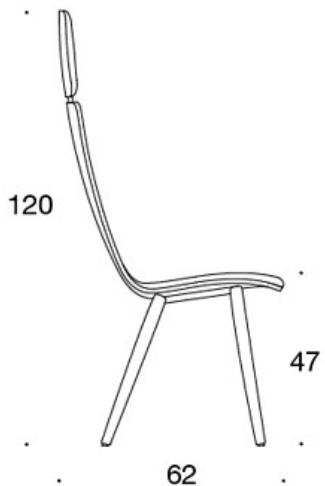

H = niskatuki

LISÄVARUSTEET:

Muovinen liukunasta.

KANGASMENEKKI:

Matala selkänoja 0,9 m, korkea selkänoja 1,1 m

Verhoillut käsinojat 0,8 m, niskatuki 0,4 m

Matala selkänoja (soft): 1,05 m

Korkea selkänoja (soft): 1.1 m

Mittapiirros:

377PND

378PNDV

377PNKD

378PNKDV

377PNKDH

378PNKDVH