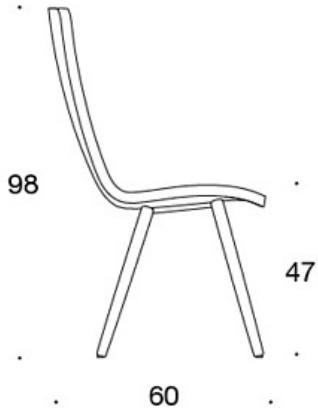

H = niskatuki

LISÄVARUSTEET:

Muovinen liukunasta.

KANGASMENEKKI:

Matala selkänoja 0,9 m, korkea selkänoja 1,1 m

Verhoillut käsinojat 0,8 m, niskatuki 0,4 m

Matala selkänoja (soft): 1,05 m

Korkea selkänoja (soft): 1.1 m

Mittapiirros:

377PND

59

378PNDV

59

377PNKD

60

378PNKDV