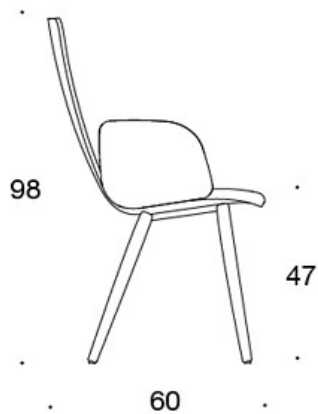

MATERIAALIKUVAUS:

Istuin: ympäriverhoiltu

Jalat: saarni, petsattu saarni tai tammi

Huopanastat

TUOTEKOODI:

377PND = matala selkänoja, puinen nelipistejalusta, ympäriverhoiltu, käsinojaton

377PNKD (H) = korkea selkänoja, puinen nelipistejalusta, ympäriverhoiltu, käsinojaton

H = niskatuki

LISÄVARUSTEET:

Muovinen liukunasta.

KANGASMENEKKI:

Matala selkänoja 0,9 m, korkea selkänoja 1,1 m

Verhoillut käsinojat 0,8 m, niskatuki 0,4 m

Matala selkänoja (soft): 1,05 m

Korkea selkänoja (soft): 1.1 m

Mittapiirros:

377PND

378PNDV

377PNKD

378PNKDV

377PNKDH

378PNKDVH