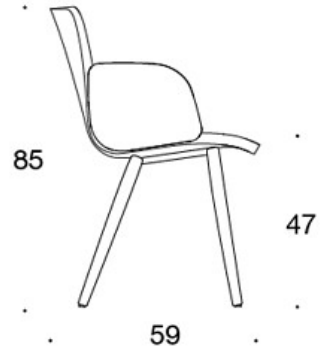

H = niskatuki

LISÄVARUSTEET:

Muovinen liukunasta.

KANGASMENEKKI:

Matala selkänoja 0,9 m, korkea selkänoja 1,1 m

Verhoillut käsinojat 0,8 m, niskatuki 0,4 m

Matala selkänoja (soft): 1,05 m

Korkea selkänoja (soft): 1.1 m

Mittapiirros:

377PND

59

378PNDV

59

377PNKD

60

378PNKDV