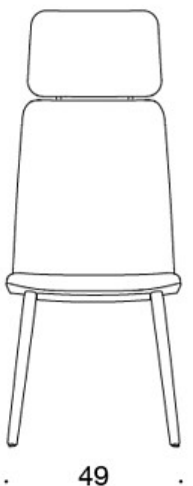

MATERIAALIKUVAUS:

Istuin: ympäriverhoiltu

Jalat: saarni, petsattu saarni tai tammi

Huopanastat

TUOTEKOODI:

377PND = matala selkänoja, puinen nelipistejalusta, ympäriverhoiltu, käsinojaton

377PNKD (H) = korkea selkänoja, puinen nelipistejalusta, ympäriverhoiltu, käsinojaton

378PNDV = matala selkänoja, puinen nelipistejalusta, ympäriverhoiltu, verhoillut käsinojat

378PNKDV (H) = korkea selkänoja, puinen nelipistejalusta, ympäriverhoiltu, verhoillut käsinojat

377PNS = matala selkänoja, puinen nelipistejalusta, ympäriverhoiltu (soft), käsinojaton

H = niskatuki

LISÄVARUSTEET:

Muovinen liukunasta.

KANGASMENEKKI:

Matala selkänoja 0,9 m, korkea selkänoja 1,1 m

Verhoillut käsinojat 0,8 m, niskatuki 0,4 m

Matala selkänoja (soft): 1,05 m

Korkea selkänoja (soft): 1.1 m

Mittapiirros:

377PND

378PNDV

377PNKD

378PNKDV

377PNKDH

378PNKDVH