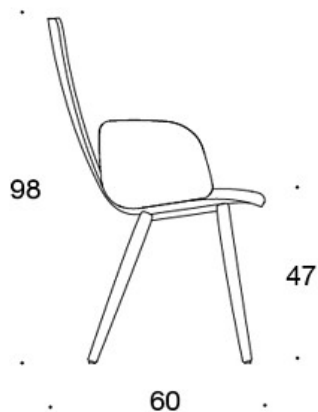

MATERIAALIKUVAUS:

Istuin: ympäriverhoiltu

Jalat: saarni, petsattu saarni tai tammi

Huopanastat

TUOTEKOODI:

377PND = matala selkänoja, puinen nelipistejalusta, ympäriverhoiltu, käsinojaton

377PNKD (H) = korkea selkänoja, puinen nelipistejalusta, ympäriverhoiltu, käsinojaton

H = niskatuki

LISÄVARUSTEET:

Muovinen liukunasta.

KANGASMENEKKI:

Matala selkänoja 0,9 m, korkea selkänoja 1,1 m

Verhoillut käsinojat 0,8 m, niskatuki 0,4 m

Matala selkänoja (soft): 1,05 m

Korkea selkänoja (soft): 1.1 m

Mittapiirros:

377PND

378PNDV

377PNKD

378PNKDV

377PNKDH

378PNKDVH