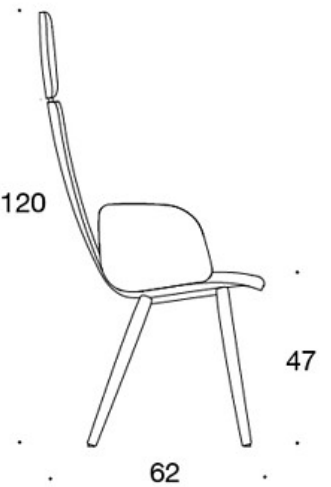

Mittapiirros:

59

59

60

60

62

62