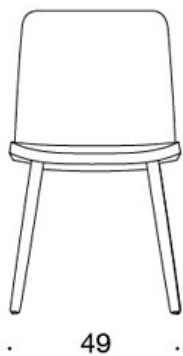

Mittapiirros:

377PND