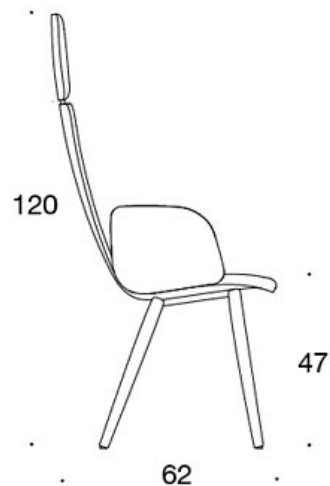

MATERIAALIKUVAUS:

Istuin: ympäriverhoiltu

Jalat: saarni, petsattu saarni tai tammi

Huopanastat

TUOTEKOODI:

377PND = matala selkänoja, puinen nelipistejalusta, ympäriverhoiltu, käsinojaton

377PNKD (H) = korkea selkänoja, puinen nelipistejalusta, ympäriverhoiltu, käsinojaton

H = niskatuki

LISÄVARUSTEET:

Muovinen liukunasta.

KANGASMENEKKI:

Matala selkänoja 0,9 m, korkea selkänoja 1,1 m

Verhoillut käsinojat 0,8 m, niskatuki 0,4 m

Matala selkänoja (soft): 1,05 m

Korkea selkänoja (soft): 1.1 m

Mittapiirros:

377PND

378PNDV

377PNKD

378PNKDV

377PNKDH

378PNKDVH