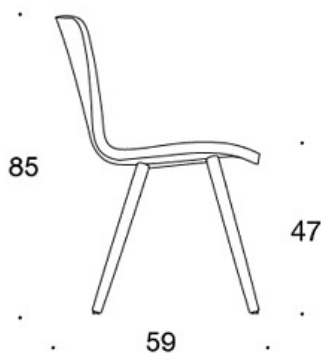

Mittapiirros:

377PND