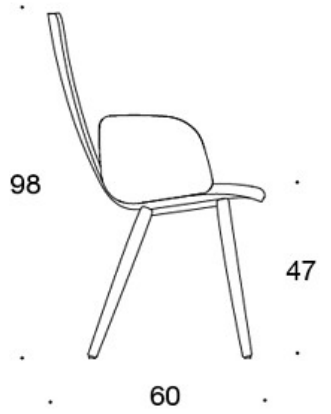

H = niskatuki

LISÄVARUSTEET:

Muovinen liukunasta.

KANGASMENEKKI:

Matala selkänoja 0,9 m, korkea selkänoja 1,1 m

Verhoillut käsinojat 0,8 m, niskatuki 0,4 m

Matala selkänoja (soft): 1,05 m

Korkea selkänoja (soft): 1.1 m

Mittapiirros:

377PND

59

378PNDV

59

377PNKD

60

378PNKDV