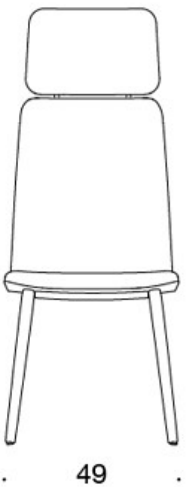

377PNKD

377PNKDH