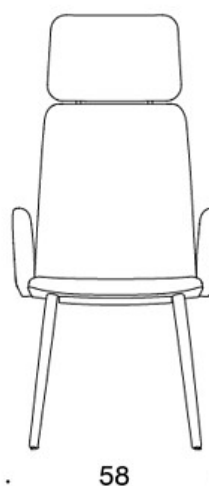

MATERIAALIKUVAUS:

Istuin: ympäriverhoiltu

Jalat: saarni, petsattu saarni tai tammi

Huopanastat

TUOTEKOODI:

377PND = matala selkänoja, puinen nelipistejalusta, ympäriverhoiltu, käsinojaton

377PNKD (H) = korkea selkänoja, puinen nelipistejalusta, ympäriverhoiltu, käsinojaton

H = niskatuki

LISÄVARUSTEET:

Muovinen liukunasta.

KANGASMENEKKI:

Matala selkänoja 0,9 m, korkea selkänoja 1,1 m

Verhoillut käsinojat 0,8 m, niskatuki 0,4 m

Matala selkänoja (soft): 1,05 m

Korkea selkänoja (soft): 1.1 m

Mittapiirros:

377PND

378PNDV

377PNKD

378PNKDV

377PNKDH

378PNKDVH