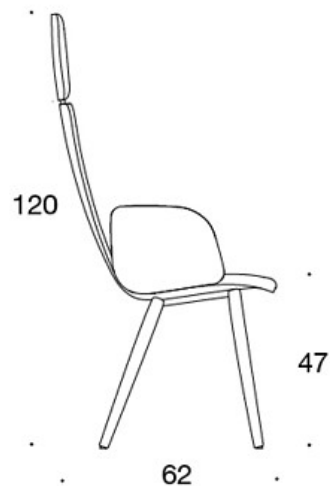

Möbelfakta

MATERIAALIKUVAUS:

Istuin: ympäriverhoiltu

Jalat: saarni, petsattu saarni tai tammi

Huopanastat

TUOTEKODI:

377PND = matala selkänoja, puinen nelipistejalusta, ympäriverhoiltu, käsinojaton

377PNKD (H) = korkea selkänoja, puinen nelipistejalusta, ympäriverhoiltu, käsinojaton

H = niskatuki

LISÄVARUSTEET:

Muovinen liukunasta.

KANGASMENEKKI:

Matala selkänoja 0,9 m, korkea selkänoja 1,1 m

Verhoillut käsinojat 0,8 m, niskatuki 0,4 m

Matala selkänoja (soft): 1,05 m

Korkea selkänoja (soft): 1.1 m

Mittapiirros:

377PND

378PNDV

377PNKD

378PNKDV

377PNKDH

378PNKDVH