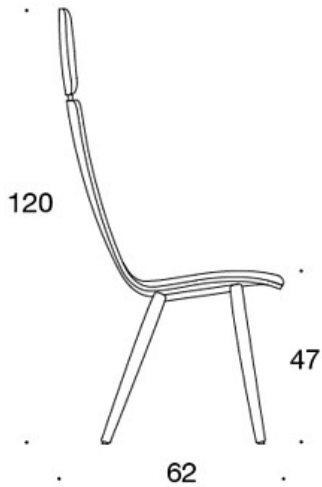

Mittapiirros:

59

59

60

60

62

62