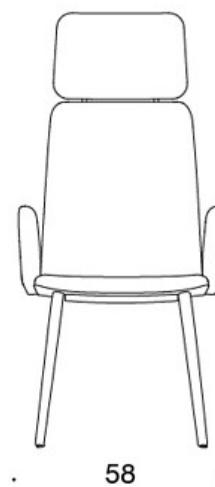

378PNKDV

378PNKDVH