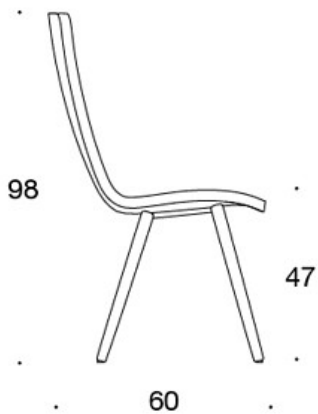

Möbelfakta

MATERIAALIKUVAUS:

Istuin: ympäriverhoiltu

Jalat: saarni, petsattu saarni tai tammi

Huopanastat

TUOTEKODI:

377PND = matala selkänoja, puinen nelipistejalusta, ympäriverhoiltu, käsinojaton

377PNKD (H) = korkea selkänoja, puinen nelipistejalusta, ympäriverhoiltu, käsinojaton

377PNKS (H) = korkea selkänoja, puinen nelipistejalusta, ympäriverhoiltu (soft), käsinojaton

378PNSV = matala selkänoja, puinen nelipistejalusta, ympäriverhoiltu (soft), verhoillut käsinojat

378PNKSV (H) = korkea selkänoja, puinen nelipistejalusta, ympäriverhoiltu (soft), verhoillut käsinojat

H = niskatuki

LISÄVARUSTEET:

Muovinen liukunasta.

KANGASMENEKKI:

Matala selkänoja 0,9 m, korkea selkänoja 1,1 m

Verhoillut käsinojat 0,8 m, niskatuki 0,4 m

Matala selkänoja (soft): 1,05 m

Korkea selkänoja (soft): 1.1 m

Mittapiirros:

377PND

378PNDV

377PNKD

378PNKDV

377PNKDH

378PNKDVH