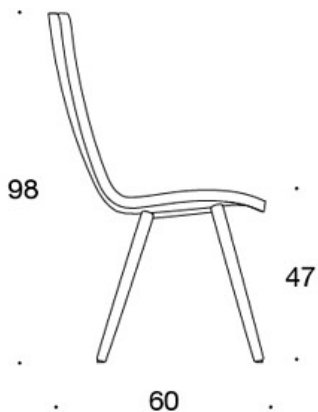

377PNKS (H) = korkea selkänoja, puinen nelipistejalusta, ympäriverhoiltu (soft), käsinojaton

378PNSV = matala selkänoja, puinen nelipistejalusta, ympäriverhoiltu (soft), verhoillut käsinojat

378PNKSV (H) = korkea selkänoja, puinen nelipistejalusta, ympäriverhoiltu (soft), verhoillut käsinojat

H = niskatuki

LISÄVARUSTEET:

Muovinen liukunasta.

KANGASMENEKKI:

Matala selkänoja 0,9 m, korkea selkänoja 1,1 m

Verhoillut käsinojat 0,8 m, niskatuki 0,4 m

Matala selkänoja (soft): 1,05 m

Korkea selkänoja (soft): 1.1 m

Mittapiirros:

377PND

378PNDV

377PNKD

378PNKDV

377PNKDH

378PNKDVH