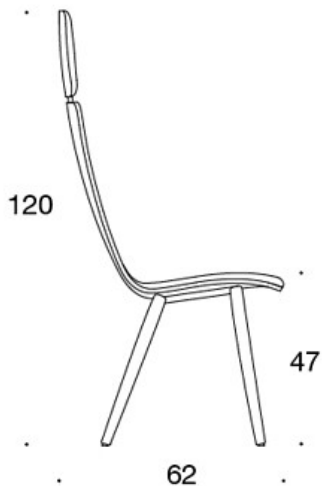

MATERIAALIKUVAUS:

Istuin: ympäriverhoiltu

Jalat: saarni, petsattu saarni tai tammi

Huopanastat

TUOTEKOODI:

377PND = matala selkänoja, puinen nelipistejalusta, ympäriverhoiltu, käsinojaton

377PNKD (H) = korkea selkänoja, puinen nelipistejalusta, ympäriverhoiltu, käsinojaton

H = niskatuki

LISÄVARUSTEET:

Muovinen liukunasta.

KANGASMENEKKI:

Matala selkänoja 0,9 m, korkea selkänoja 1,1 m

Verhoillut käsinojat 0,8 m, niskatuki 0,4 m

Matala selkänoja (soft): 1,05 m

Korkea selkänoja (soft): 1.1 m

Mittapiirros:

377PND

378PNDV

377PNKD

378PNKDV

377PNKDH

378PNKDVH