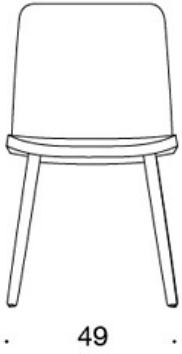

Mittapiirros:

377PND