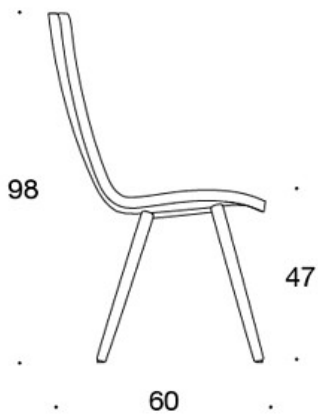

377PNKS (H) = korkea selkänoja, puinen nelipistejalusta, ympäriverhoiltu (soft), käsinojaton

378PNSV = matala selkänoja, puinen nelipistejalusta, ympäriverhoiltu (soft), verhoillut käsinojat

378PNKSV (H) = korkea selkänoja, puinen nelipistejalusta, ympäriverhoiltu (soft), verhoillut käsinojat

H = niskatuki

LISÄVARUSTEET:

Muovinen liukunasta.

KANGASMENEKKI:

Matala selkänoja 0,9 m, korkea selkänoja 1,1 m

Verhoillut käsinojat 0,8 m, niskatuki 0,4 m

Matala selkänoja (soft): 1,05 m

Korkea selkänoja (soft): 1.1 m

Mittapiirros:

377PND

378PNDV

377PNKD

378PNKDV

377PNKDH

378PNKDVH