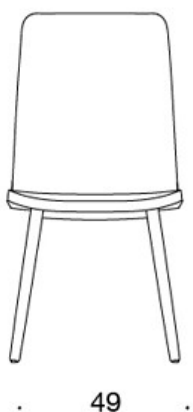

377PND

377PNKD