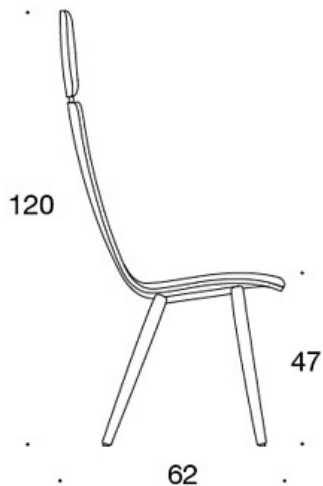

Möbelfakta

MATERIAALIKUVAUS:

Istuin: ympäriverhoiltu

Jalat: saarni, petsattu saarni tai tammi

Huopanastat

TUOTEKODI:

377PND = matala selkänoja, puinen nelipistejalusta, ympäriverhoiltu, käsinojaton

377PNKD (H) = korkea selkänoja, puinen nelipistejalusta, ympäriverhoiltu, käsinojaton

H = niskatuki

LISÄVARUSTEET:

Muovinen liukunasta.

KANGASMENEKKI:

Matala selkänoja 0,9 m, korkea selkänoja 1,1 m

Verhoillut käsinojat 0,8 m, niskatuki 0,4 m

Matala selkänoja (soft): 1,05 m

Korkea selkänoja (soft): 1.1 m

Mittapiirros:

377PND

378PNDV

377PNKD

378PNKDV

377PNKDH

378PNKDVH