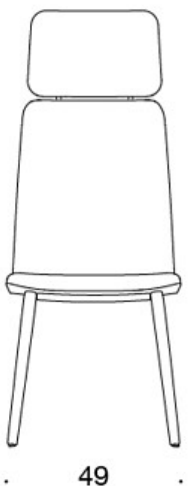

Möbelfakta

MATERIAALIKUVAUS:

Istuin: ympäriverhoiltu

Jalat: saarni, petsattu saarni tai tammi

Huopanastat

TUOTEKODI:

377PND = matala selkänoja, puinen nelipistejalusta, ympäriverhoiltu, käsinojaton

377PNKD (H) = korkea selkänoja, puinen nelipistejalusta, ympäriverhoiltu, käsinojaton

378PNDV = matala selkänoja, puinen nelipistejalusta, ympäriverhoiltu, verhoillut käsinojat

378PNKDV (H) = korkea selkänoja, puinen nelipistejalusta, ympäriverhoiltu, verhoillut käsinojat

377PNS = matala selkänoja, puinen nelipistejalusta, ympäriverhoiltu (soft), käsinojaton

H = niskatuki

LISÄVARUSTEET:

Muovinen liukunasta.

KANGASMENEKKI:

Matala selkänoja 0,9 m, korkea selkänoja 1,1 m

Verhoillut käsinojat 0,8 m, niskatuki 0,4 m

Matala selkänoja (soft): 1,05 m

Korkea selkänoja (soft): 1.1 m

Mittapiirros:

377PND

378PNDV

377PNKD

378PNKDV

377PNKDH

378PNKDVH