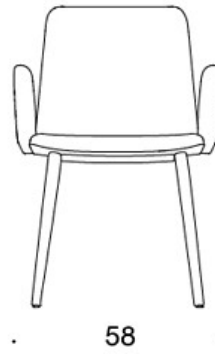

Mittapiirros:

59

378PNDV

59

60

60

62

62