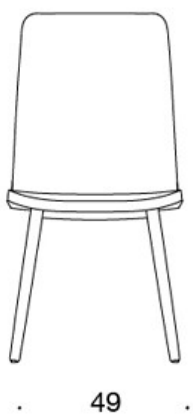

377PND

377PNKD