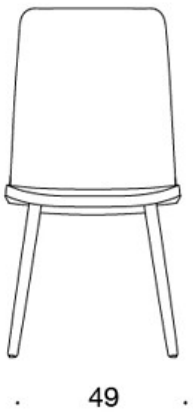

Möbelfakta

MATERIAALIKUVAUS:

Istuin: ympäriverhoiltu

Jalat: saarni, petsattu saarni tai tammi

Huopanastat

TUOTEKODI:

377PND = matala selkänoja, puinen nelipistejalusta, ympäriverhoiltu, käsinojaton

377PNKD (H) = korkea selkänoja, puinen nelipistejalusta, ympäriverhoiltu, käsinojaton

H = niskatuki

LISÄVARUSTEET:

Muovinen liukunasta.

KANGASMENEKKI:

Matala selkänoja 0,9 m, korkea selkänoja 1,1 m

Verhoillut käsinojat 0,8 m, niskatuki 0,4 m

Matala selkänoja (soft): 1,05 m

Korkea selkänoja (soft): 1.1 m

Mittapiirros:

377PND

59

378PNDV

59

377PNKD

60

378PNKDV