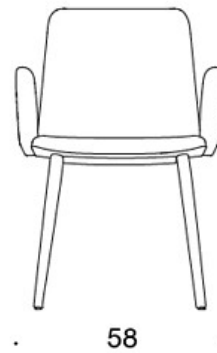

**378PNSV** = lav rygg, firbeint stativ i tre, helpolstret (soft), polstrede armlener

**378PNKSV (H)** = høy rygg, firbeint stativ i tre, helpolstret (soft), polstrede armlener

**H** = hodestøtte

---

**STOFF-FORBRUK:**

Lav rygg 0.9 m, høy rygg 1.1 m

Polstrede armlener 0.8 m, hodestøtte 0.4 m

**Lav rygg (soft):** 1.05 m

**Høy rygg (soft):** 1.1 m

Tegning:

377PND

378PNDV

377PNKD