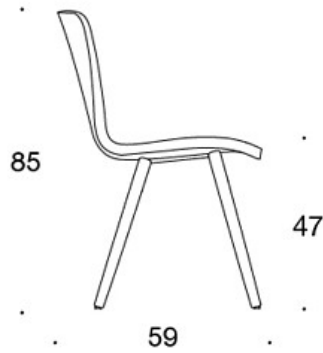

**378PNSV** = lav rygg, firbeint stativ i tre, helpolstret (soft), polstrede armlener

**378PNKSV (H)** = høy rygg, firbeint stativ i tre, helpolstret (soft), polstrede armlener

**H** = hodestøtte

---

**STOFF-FORBRUK:**

Lav rygg 0.9 m, høy rygg 1.1 m

Polstrede armlener 0.8 m, hodestøtte 0.4 m

**Lav rygg (soft):** 1.05 m

**Høy rygg (soft):** 1.1 m

Tegning:

377PND

378PNDV

377PNKD