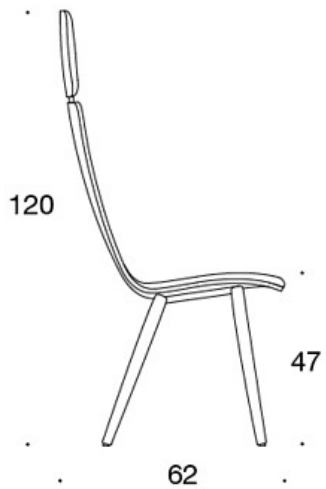

H = hodestøtte

STOFF-FORBRUK:

Lav rygg 0.9 m, høy rygg 1.1 m

Polstrede armlener 0.8 m, hodestøtte 0.4 m

Lav rygg (soft): 1.05 m

Høy rygg (soft): 1.1 m

Tegning:

377PND

378PNDV

377PNKD

378PNKDV

377PNKDH

378PNKDVH