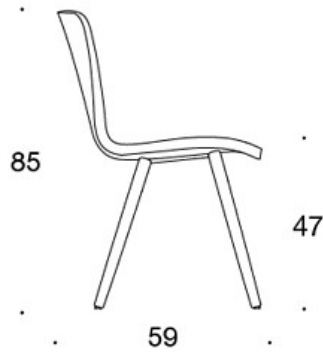

MATERIALBESKRIVELSE:

Polstring: helpolstret

Ben: ask, beiset ask eller eik

Glideknotter av filt

PRODUKTKODE:

377PND = lav rygg, firbeint stativ i tre, helpolstret, uten armlener

377PNKD (H) = høy rygg, firbeint stativ i tre, helpolstret, uten armlener

377PNKS (H) = høy rygg, firbeint stativ i tre, helpolstret (soft), uten armlener

378PNSV = lav rygg, firbeint stativ i tre, helpolstret (soft), polstrede armlener

378PNKSV (H) = høy rygg, firbeint stativ i tre, helpolstret (soft), polstrede armlener

H = hodestøtte

STOFF-FORBRUK:

Lav rygg 0.9 m, høy rygg 1.1 m

Polstrede armlener 0.8 m, hodestøtte 0.4 m

Lav rygg (soft): 1.05 m

Høy rygg (soft): 1.1 m

Tegning:

377PND