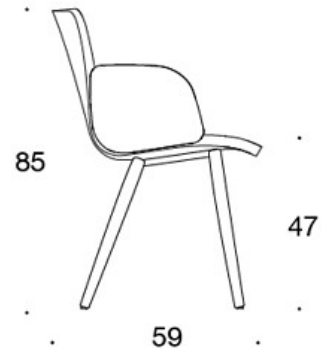

**378PNSV** = lav rygg, firbeint stativ i tre, helpolstret (soft), polstrede armlener

**378PNKSV (H)** = høy rygg, firbeint stativ i tre, helpolstret (soft), polstrede armlener

**H** = hodestøtte

---

**STOFF-FORBRUK:**

Lav rygg 0.9 m, høy rygg 1.1 m

Polstrede armlener 0.8 m, hodestøtte 0.4 m

**Lav rygg (soft):** 1.05 m

**Høy rygg (soft):** 1.1 m

Tegning:

377PND

378PNDV

377PNKD