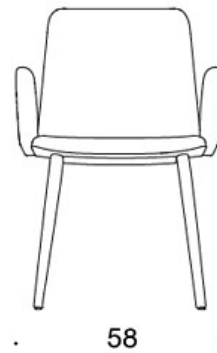

377PNKS (H) = høy rygg, firbeint stativ i tre, helpolstret (soft), uten armlener

378PNSV = lav rygg, firbeint stativ i tre, helpolstret (soft), polstrede armlener

378PNKSV (H) = høy rygg, firbeint stativ i tre, helpolstret (soft), polstrede armlener

H = hodestøtte

STOFF-FORBRUK:

Lav rygg 0.9 m, høy rygg 1.1 m

Polstrede armlener 0.8 m, hodestøtte 0.4 m

Lav rygg (soft): 1.05 m

Høy rygg (soft): 1.1 m

Tegning:

377PND