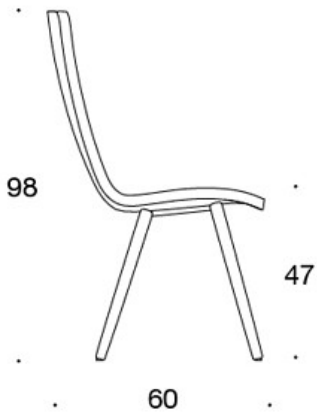

**378PNSV** = lav rygg, firbeint stativ i tre, helpolstret (soft), polstrede armlener

**378PNKSV (H)** = høy rygg, firbeint stativ i tre, helpolstret (soft), polstrede armlener

**H** = hodestøtte

---

**STOFF-FORBRUK:**

Lav rygg 0.9 m, høy rygg 1.1 m

Polstrede armlener 0.8 m, hodestøtte 0.4 m

**Lav rygg (soft):** 1.05 m

**Høy rygg (soft):** 1.1 m

Tegning:

377PND

378PNDV

377PNKD