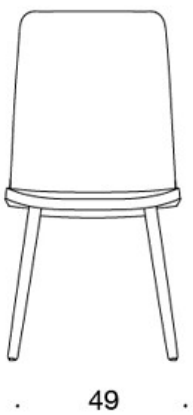

**378PNSV** = lav rygg, firbeint stativ i tre, helpolstret (soft), polstrede armlener

**378PNKSV (H)** = høy rygg, firbeint stativ i tre, helpolstret (soft), polstrede armlener

**H** = hodestøtte

---

**STOFF-FORBRUK:**

Lav rygg 0.9 m, høy rygg 1.1 m

Polstrede armlener 0.8 m, hodestøtte 0.4 m

**Lav rygg (soft):** 1.05 m

**Høy rygg (soft):** 1.1 m

Tegning:

377PND

378PNDV

377PNKD