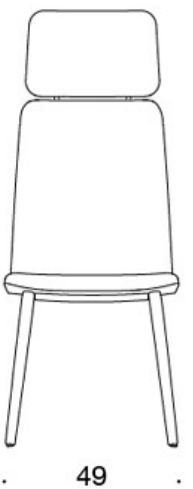

H = nackstöd

TYGÅTGÅNG:

Låg rygg 0.9 m, hög rygg 1.1 m

Klädda armstöd 0.8 m, nackstöd 0.4 m

Låg rygg (soft): 1.05 m

Hög rygg (soft): 1.1 m

Ritning:

377PND

59

378PNDV

59

377PNKD

60

378PNKDV

60

377PNKDH