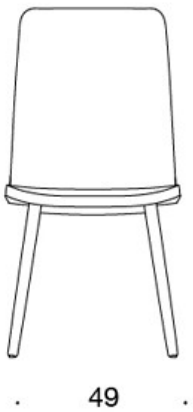

**378PNKSV (H)** = hög rygg, fyrbensstativ i trä, helklädd (soft), klädda armstöd

**H** = nackstöd

---

**TYGÅTGÅNG:**

Låg rygg 0.9 m, hög rygg 1.1 m

Klädda armstöd 0.8 m, nackstöd 0.4 m

**Låg rygg (soft):** 1.05 m

**Hög rygg (soft):** 1.1 m

Ritning:

377PND

59

378PNDV

59

377PNKD

60