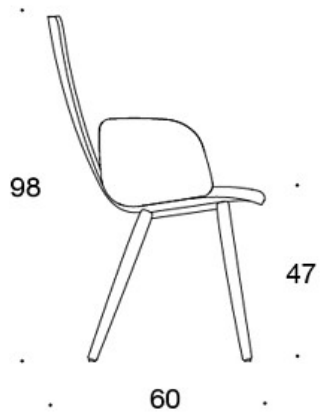

H = nackstöd

TYGÅTGÅNG:

Låg rygg 0.9 m, hög rygg 1.1 m

Klädda armstöd 0.8 m, nackstöd 0.4 m

Låg rygg (soft): 1.05 m

Hög rygg (soft): 1.1 m

Ritning:

377PND

59

378PNDV

59

377PNKD

60

378PNKDV

60

377PNKDH