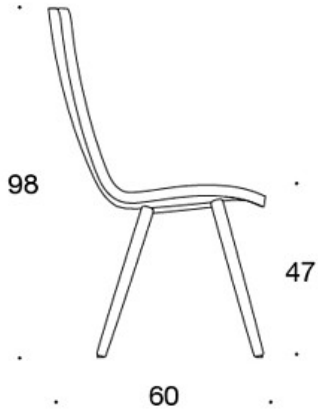

**378PNKSV (H)** = hög rygg, fyrbensstativ i trä, helklädd (soft), klädda armstöd

**H** = nackstöd

---

**TYGÅTGÅNG:**

Låg rygg 0.9 m, hög rygg 1.1 m

Klädda armstöd 0.8 m, nackstöd 0.4 m

**Låg rygg (soft):** 1.05 m

**Hög rygg (soft):** 1.1 m

Ritning:

377PND

59

378PNDV

59

377PNKD

60