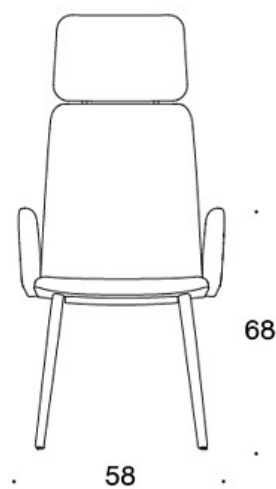

378PNKDV

378PNKDVH