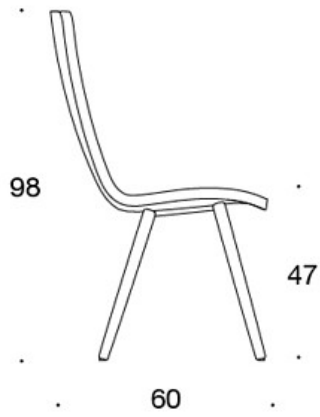

H = nackstöd

TYGÅTGÅNG:

Låg rygg 0.9 m, hög rygg 1.1 m

Klädda armstöd 0.8 m, nackstöd 0.4 m

Låg rygg (soft): 1.05 m

Hög rygg (soft): 1.1 m

Ritning:

377PND

59

378PNDV

59

377PNKD

60

378PNKDV

60

377PNKDH