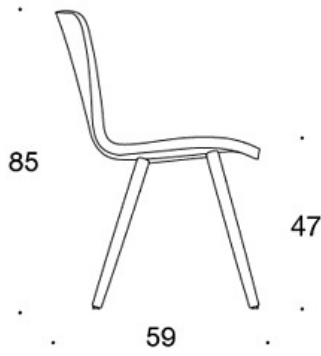

377PNKS (H) = hög rygg, fyrbensstativ i trä, helklädd (soft), utan armstöd

378PNSV = låg rygg, fyrbensstativ i trä, helklädd (soft), klädda armstöd

378PNKSV (H) = hög rygg, fyrbensstativ i trä, helklädd (soft), klädda armstöd

H = nackstöd

TYGÅTGÅNG:

Låg rygg 0.9 m, hög rygg 1.1 m

Klädda armstöd 0.8 m, nackstöd 0.4 m

Låg rygg (soft): 1.05 m

Hög rygg (soft): 1.1 m

Ritning:

377PND