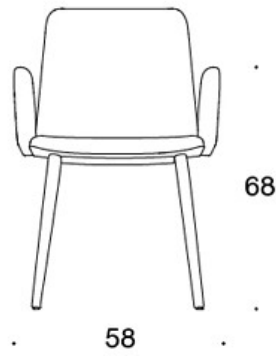

Ritning:

59

378PNDV

59

60

60

62

62