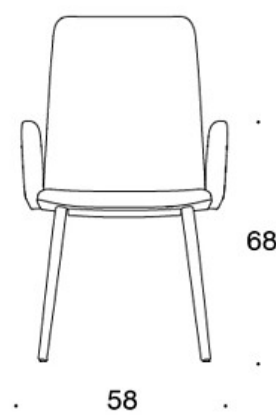

H = nackstöd

TYGÅTGÅNG:

Låg rygg 0.9 m, hög rygg 1.1 m

Klädda armstöd 0.8 m, nackstöd 0.4 m

Låg rygg (soft): 1.05 m

Hög rygg (soft): 1.1 m

Ritning:

377PND

59

378PNDV

59

377PNKD

60

378PNKDV

60

377PNKDH