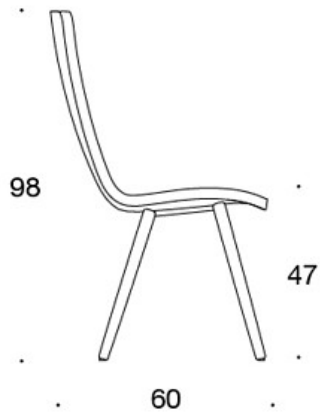

H = nackstöd

TYGÅTGÅNG:

Låg rygg 0.9 m, hög rygg 1.1 m

Klädda armstöd 0.8 m, nackstöd 0.4 m

Låg rygg (soft): 1.05 m

Hög rygg (soft): 1.1 m

Ritning:

377PND

59

378PNDV

59

377PNKD

60

378PNKDV

60

377PNKDH