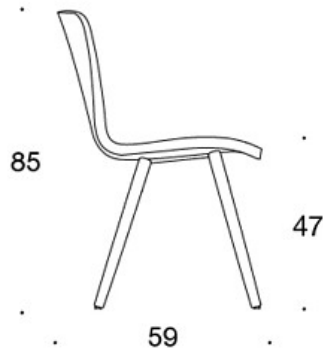

377PNKS (H) = hög rygg, fyrbensstativ i trä, helklädd (soft), utan armstöd

378PNSV = låg rygg, fyrbensstativ i trä, helklädd (soft), klädda armstöd

378PNKSV (H) = hög rygg, fyrbensstativ i trä, helklädd (soft), klädda armstöd

H = nackstöd

TYGÅTGÅNG:

Låg rygg 0.9 m, hög rygg 1.1 m

Klädda armstöd 0.8 m, nackstöd 0.4 m

Låg rygg (soft): 1.05 m

Hög rygg (soft): 1.1 m

Ritning:

377PND