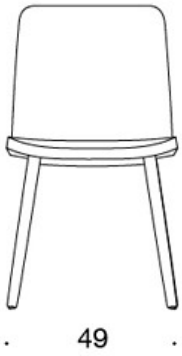

377PNKS (H) = hög rygg, fyrbensstativ i trä, helklädd (soft), utan armstöd

378PNSV = låg rygg, fyrbensstativ i trä, helklädd (soft), klädda armstöd

378PNKSV (H) = hög rygg, fyrbensstativ i trä, helklädd (soft), klädda armstöd

H = nackstöd

TYGÅTGÅNG:

Låg rygg 0.9 m, hög rygg 1.1 m

Klädda armstöd 0.8 m, nackstöd 0.4 m

Låg rygg (soft): 1.05 m

Hög rygg (soft): 1.1 m

Ritning:

377PND