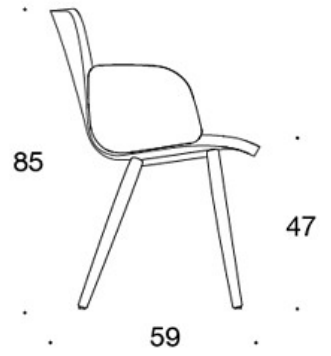

Ritning:

59

59

60

60

62

62