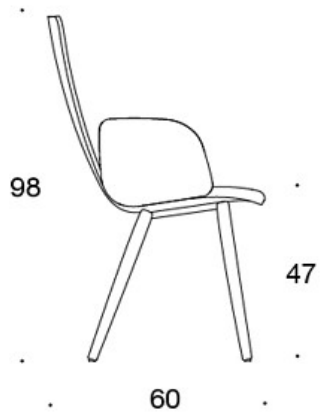

H = nackstöd

TYGÅTGÅNG:

Låg rygg 0.9 m, hög rygg 1.1 m

Klädda armstöd 0.8 m, nackstöd 0.4 m

Låg rygg (soft): 1.05 m

Hög rygg (soft): 1.1 m

Ritning:

377PND

59

378PNDV

59

377PNKD

60

378PNKDV

60

377PNKDH