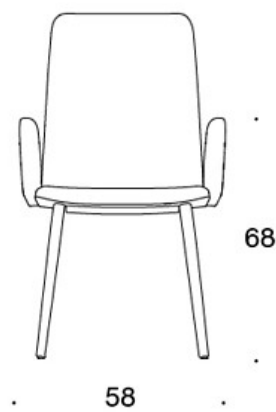

**378PNKSV (H)** = hög rygg, fyrbensstativ i trä, helklädd (soft), klädda armstöd

**H** = nackstöd

---

**TYGÅTGÅNG:**

Låg rygg 0.9 m, hög rygg 1.1 m

Klädda armstöd 0.8 m, nackstöd 0.4 m

**Låg rygg (soft):** 1.05 m

**Hög rygg (soft):** 1.1 m

Ritning:

377PND

59

378PNDV

59

377PNKD

60