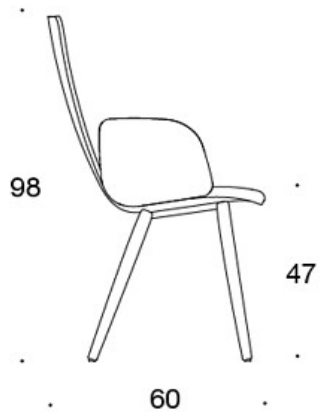

H = nackstöd

TYGÅTGÅNG:

Låg rygg 0.9 m, hög rygg 1.1 m

Klädda armstöd 0.8 m, nackstöd 0.4 m

Låg rygg (soft): 1.05 m

Hög rygg (soft): 1.1 m

Ritning:

377PND

59

378PNDV

59

377PNKD

60

378PNKDV

60

377PNKDH