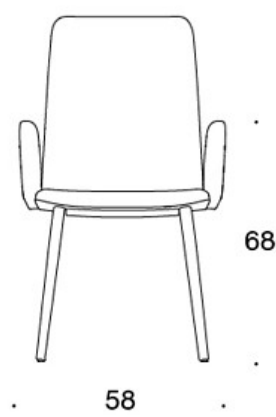

H = nackstöd

TYGÅTGÅNG:

Låg rygg 0.9 m, hög rygg 1.1 m

Klädda armstöd 0.8 m, nackstöd 0.4 m

Låg rygg (soft): 1.05 m

Hög rygg (soft): 1.1 m

Ritning:

377PND

59

378PNDV

59

377PNKD

60

378PNKDV

60

377PNKDH