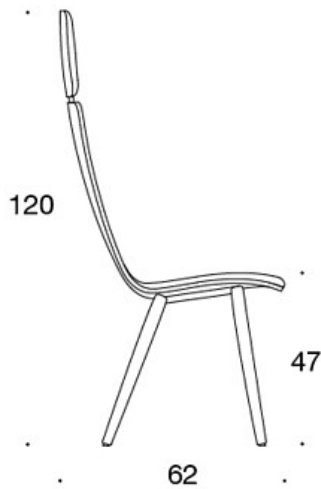

H = nackstöd

TYGÅTGÅNG:

Låg rygg 0.9 m, hög rygg 1.1 m

Klädda armstöd 0.8 m, nackstöd 0.4 m

Låg rygg (soft): 1.05 m

Hög rygg (soft): 1.1 m

Ritning:

377PND

59

378PNDV

59

377PNKD

60

378PNKDV

60

377PNKDH