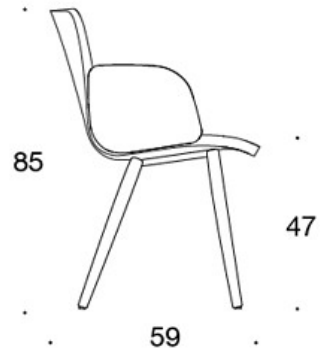

**378PNKSV (H)** = hög rygg, fyrbensstativ i trä, helklädd (soft), klädda armstöd

**H** = nackstöd

---

**TYGÅTGÅNG:**

Låg rygg 0.9 m, hög rygg 1.1 m

Klädda armstöd 0.8 m, nackstöd 0.4 m

**Låg rygg (soft):** 1.05 m

**Hög rygg (soft):** 1.1 m

Ritning:

377PND

59

378PNDV

59

377PNKD

60