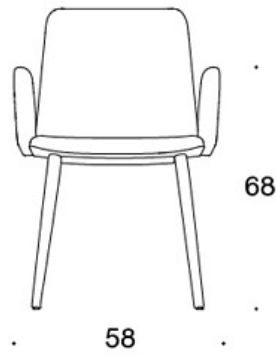

**378PNKSV (H)** = hög rygg, fyrbensstativ i trä, helklädd (soft), klädda armstöd

**H** = nackstöd

---

**TYGÅTGÅNG:**

Låg rygg 0.9 m, hög rygg 1.1 m

Klädda armstöd 0.8 m, nackstöd 0.4 m

**Låg rygg (soft):** 1.05 m

**Hög rygg (soft):** 1.1 m

Ritning:

377PND

59

378PNDV

59

377PNKD

60