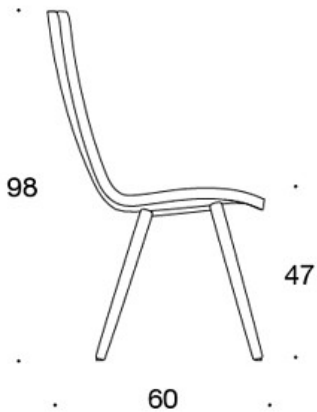

H = nackstöd

TYGÅTGÅNG:

Låg rygg 0.9 m, hög rygg 1.1 m

Klädda armstöd 0.8 m, nackstöd 0.4 m

Låg rygg (soft): 1.05 m

Hög rygg (soft): 1.1 m

Ritning:

377PND

59

378PNDV

59

377PNKD

60

378PNKDV

60

377PNKDH