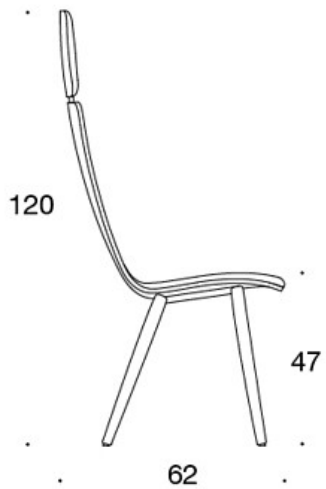

H = nackstöd

TYGÅTGÅNG:

Låg rygg 0.9 m, hög rygg 1.1 m

Klädda armstöd 0.8 m, nackstöd 0.4 m

Låg rygg (soft): 1.05 m

Hög rygg (soft): 1.1 m

Ritning:

377PND

59

378PNDV

59

377PNKD

60

378PNKDV

60

377PNKDH