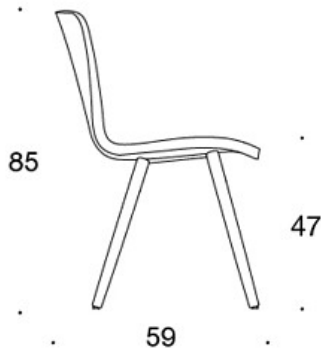

**377PNS** = låg rygg, fyrbensstativ i trä, helklädd (soft), utan armstöd

**377PNKS (H)** = hög rygg, fyrbensstativ i trä, helklädd (soft), utan armstöd

**378PNSV** = låg rygg, fyrbensstativ i trä, helklädd (soft), klädda armstöd

**378PNKSV (H)** = hög rygg, fyrbensstativ i trä, helklädd (soft), klädda armstöd

**H** = nackstöd

---

**TYGÅTGÅNG:**

Låg rygg 0.9 m, hög rygg 1.1 m

Klädda armstöd 0.8 m, nackstöd 0.4 m

**Låg rygg (soft):** 1.05 m

**Hög rygg (soft):** 1.1 m

Ritning:

377PND

59

378PNDV

59

377PNKD

60