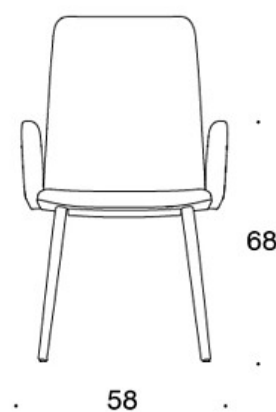

H = nackstöd

TYGÅTGÅNG:

Låg rygg 0.9 m, hög rygg 1.1 m

Klädda armstöd 0.8 m, nackstöd 0.4 m

Låg rygg (soft): 1.05 m

Hög rygg (soft): 1.1 m

Ritning:

377PND

59

378PNDV

59

377PNKD

60

378PNKDV

60

377PNKDH