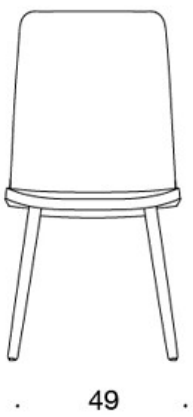

377PND

377PNKD