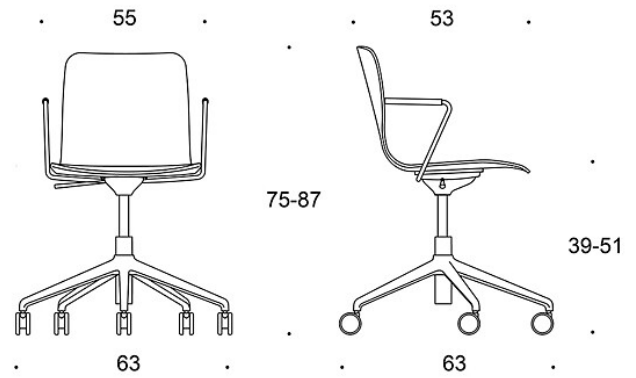

Sola

Korkeussäädettävä yleistuoli jalkaristikolla ja rullilla

Design — Antti Kotilainen

Sola-tuoli rullilla ja korkeussäädöllä sopii erityisesti pieniin neuvotteluhuoneisiin sekä työtuoliksi lyhytaikaiseen työskentelyyn ja ryhmätyötiloihin. Tuolin korkeutta on helppo säätää ja istuimen keinumekanismi lisää istuinmukavuutta. Ympäriverhoillun istuimen saa myös pehmeämmällä soft-verhoilulla.

TUOTEKOODI:

377RGS (RGSC/RGSBC/RGSD/RGSS) = viisisakarainen jalusta rullilla, korkeussäätö, verhoilematon, käsinojaton
378RGS (RGSC/RGSBC/RGSD/RGSS) = viisisakarainen jalusta rullilla, korkeussäätö, verhoilematon, käsinojallinen
BC = verhoiltu istuin ja selkänöja
C = verhoiltu istuin
D = ympäriverhoiltu
S = ympäriverhoiltu (soft)
G = keinumekanismi

KANGASMENEKKI:

Istuinverhoilu: 0,5 m / 2 kpl
Istuin ja selkänöjaverhoilu: 0,85 m / 2 kpl
Ympäriverhoiltu: 0,9 m
Soft: 0,95 m

Mittapiirros:

377RGS (RGSC/RGSBC/RGSD)

378RGS (RGSC/RGSBC/RGSD)