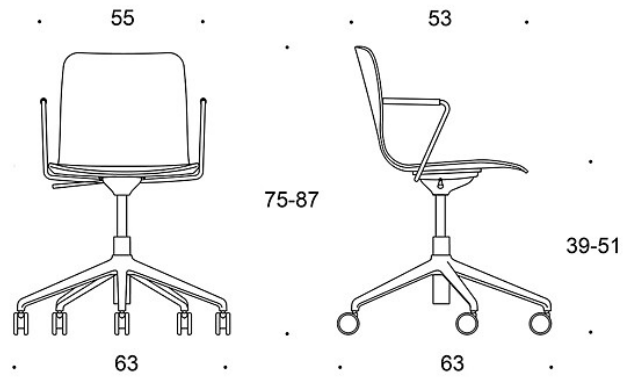

Sola

Korkeussäädettävä yleistuoli jalkaristikolla ja rullilla

Design — Antti Kotilainen

Sola-tuoli rullilla ja korkeussäädöllä sopii erityisesti pieniin neuvotteluhuoneisiin sekä työtuoliksi lyhytaikaiseen työskentelyyn ja ryhmätyötiloihin. Tuolin korkeutta on helppo säätää ja istuimen keinumekanismi lisää istuimukavuutta. Ympäriverhoillun istuimen saa myös pehmeämmällä soft-verhoilulla.

378RGS (RGSC/RGSBC/RGSD/RGSS) = viisisakarainen jalusta rullilla, korkeussäätö, verhoilematon, käsinojallinen

BC = verhoiltu istuin ja selkänöjä

C = verhoiltu istuin

D = ympäriverhoiltu

S = ympäriverhoiltu (soft)

G = keinumekanismi

KANGASMENEKKI:

Istuinverhoilu: 0,5 m / 2 kpl

Istuin ja selkänöjaverhoilu: 0,85 m / 2 kpl

Ympäriverhoiltu: 0,9 m

Soft: 0,95 m

Mittapiirros:

377RGS (RGSC/RGSBC/RGSD)