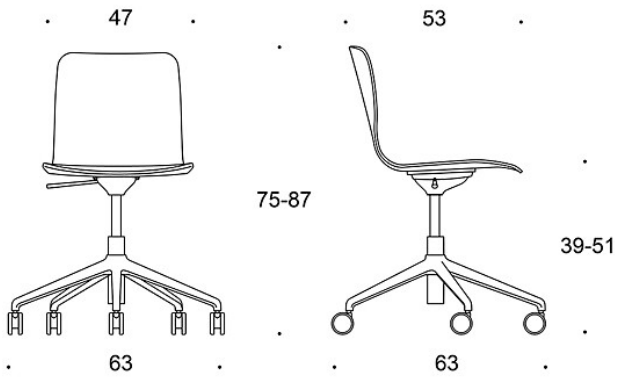

Sola

Korkeussäädettävä yleistuoli jalkaristikolla ja rullilla

Design — Antti Kotilainen

Sola-tuoli rullilla ja korkeussäädöllä sopii erityisesti pieniin neuvotteluhuoneisiin sekä työtuoliksi lyhytaikaiseen työskentelyyn ja ryhmätyötiloihin. Tuolin korkeutta on helppo säätää ja istuimen keinumekanismi lisää istuinmukavuutta. Ympäriverhoillun istuimen saa myös pehmeämmällä soft-verhoilulla.

TUOTEKOODI:

377RGS (RGSC/RGSBC/RGSD/RGSS) = viisisakarainen jalusta rullilla, korkeussäätö, verhoilematon, käsinojaton
378RGS (RGSC/RGSBC/RGSD/RGSS) = viisisakarainen jalusta rullilla, korkeussäätö, verhoilematon, käsinojallinen
BC = verhoiltu istuin ja selkänöja
C = verhoiltu istuin
D = ympäriverhoiltu
S = ympäriverhoiltu (soft)
G = keinumekanismi

KANGASMENEKKI:

Istuinverhoilu: 0,5 m / 2 kpl
Istuin ja selkänöjaverhoilu: 0,85 m / 2 kpl
Ympäriverhoiltu: 0,9 m
Soft: 0,95 m

Mittapiirros:

377RGS (RGSC/RGSBC/RGSD)

378RGS (RGSC/RGSBC/RGSD)