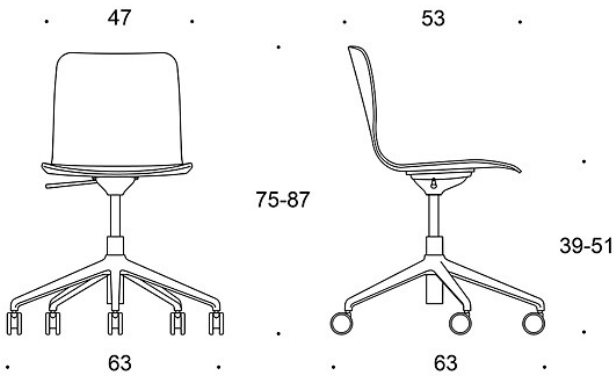

378RGS (RGSC/RGSBC/RGSD/RGSS) = viisisakarainen jalusta rullilla, korkeussäätö, verhoilematon, käsinojallinen

BC = verhoiltu istuin ja selkänöjä

C = verhoiltu istuin

D = ympäriverhoiltu

S = ympäriverhoiltu (soft)

G = keinumekanismi

KANGASMENEKKI:

Istuinverhoilu: 0,5 m / 2 kpl

Istuin ja selkänöjaverhoilu: 0,85 m / 2 kpl

Ympäriverhoiltu: 0,9 m

Soft: 0,95 m

Mittapiirros:

377RGS (RGSC/RGSBC/RGSD)