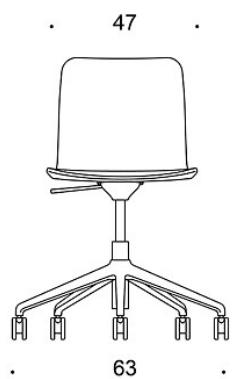

**378RGS (RGSC/RGSBC/RGSD/RGSS)** = fotkryss (fem armer) med hjul og høydejustering, ikke polstret, med armlener

**BC** = polstret sete og rygg

**C** = polstret sete

**D** = helpolstret

**S** = helpolstret (soft)

**G** = vippefunksjon

---

**STOFF-FORBRUK:**

**Sete:** 0.5 m / 2 stk

**Sete og rygg:** 0.85 m / 2 stk

**Helpolstret:** 0.9 m

**Soft:** 0.95 m

Tegning: