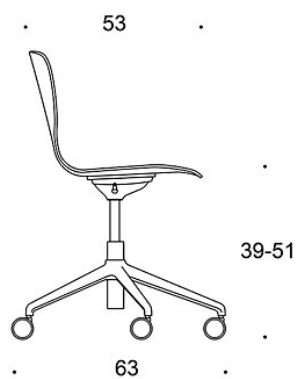

**378RGS (RGSC/RGSBC/RGSD/RGSS)** = fotkryss (fem armer) med hjul og høydejustering, ikke polstret, med armlener

**BC** = polstret sete og rygg

**C** = polstret sete

**D** = helpolstret

**S** = helpolstret (soft)

**G** = vippefunksjon

---

**STOFF-FORBRUK:**

**Sete:** 0.5 m / 2 stk

**Sete og rygg:** 0.85 m / 2 stk

**Helpolstret:** 0.9 m

**Soft:** 0.95 m

Tegning: