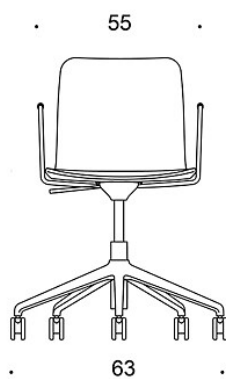

378RGS (RGSC/RGSBC/RGSD)