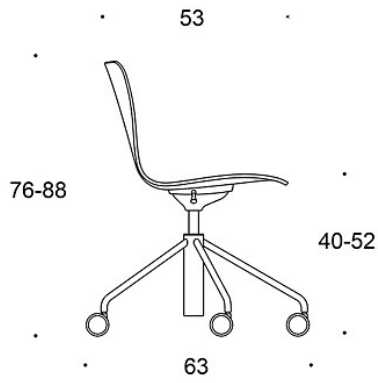

377RG (RGC/RGBC/RGD)