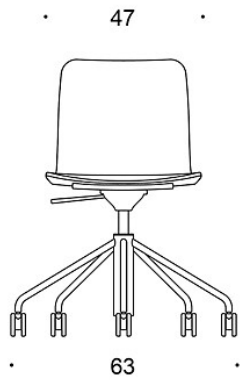

Mittapiirros:

377RG (RGC/RGBC/RGD)