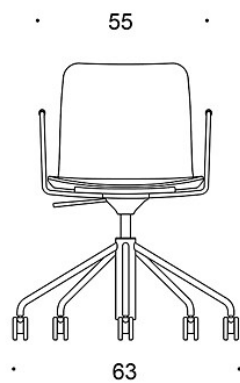

377RG (RGC/RGBC/RGD/RGS) = med hjul og høydejustering, ikke polstret, uten armlener

378RG (RGC/RGBC/RGD/RGS) = med hjul og høydejustering, ikke polstret, med armlener

BC = polstret sete og rygg

C = polstret sete

D = helpolstret

S = helpolstret (soft)

G = vippefunksjon

STOFF-FORBRUK:

Sete: 0.5 m / 2 stk

Sete og rygg: 0.85 m / 2 stk

Helpolstret: 0.9 m

Soft: 0.95 m

CO2-UTSLIPP:

Sola 377RG: 17.6 kg CO₂e

Sola 377RGBC: 20.0 kg CO₂e

Sola 377RGC: 18.5 kg CO₂e

Sola 377RGD: 20.5 kg CO₂e

Tegning:

377RG (RGC/RGBC/RGD)

378RG (RGC/RGBC/RGD)