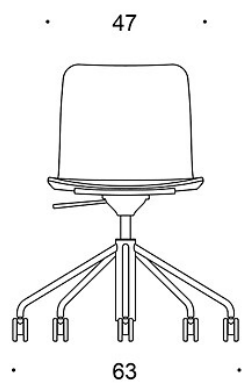

D = helpolstret

S = helpolstret (soft)

G = vippefunksjon

STOFF-FORBRUK:

Sete: 0.5 m / 2 stk

Sete og rygg: 0.85 m / 2 stk

Helpolstret: 0.9 m

Soft: 0.95 m

CO2-UTSLIPP:

Sola 377RG: 17.6 kg CO₂e

Sola 377RGBC: 20.0 kg CO₂e

Sola 377RGC: 18.5 kg CO₂e

Sola 377RGD: 20.5 kg CO₂e

Tegning:

377RG (RGC/RGBC/RGD)

378RG (RGC/RGBC/RGD)