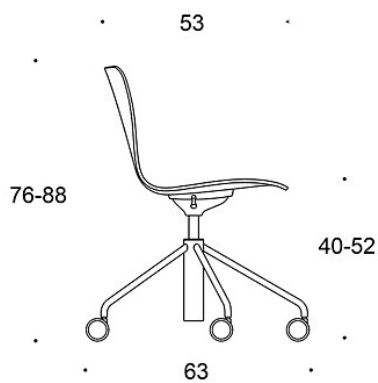

377RG (RGC/RGBC/RGD/RGS) = med hjul og høydejustering, ikke polstret, uten armlener

378RG (RGC/RGBC/RGD/RGS) = med hjul og høydejustering, ikke polstret, med armlener

BC = polstret sete og rygg

C = polstret sete

D = helpolstret

S = helpolstret (soft)

G = vippefunksjon

STOFF-FORBRUK:

Sete: 0.5 m / 2 stk

Sete og rygg: 0.85 m / 2 stk

Helpolstret: 0.9 m

Soft: 0.95 m

CO2-UTSLIPP:

Sola 377RG: 17.6 kg CO₂e

Sola 377RGBC: 20.0 kg CO₂e

Sola 377RGC: 18.5 kg CO₂e

Sola 377RGD: 20.5 kg CO₂e

Tegning:

377RG (RGC/RGBC/RGD)

378RG (RGC/RGBC/RGD)