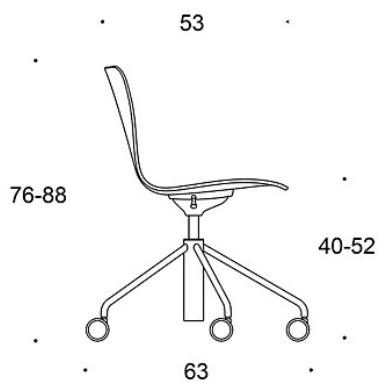

377RG (RGC/RGBC/RGD)