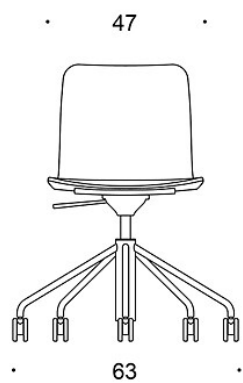

Ritning:

377RG (RGC/RGBC/RGD)