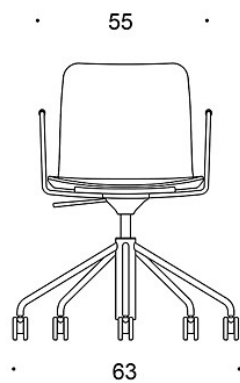

378RG (RGC/RGBC/RGD)