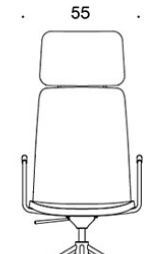

Mittapiirros:

378RGNKDH

378RGNKDH

378RGNKDVH