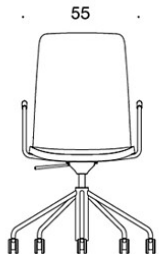

**377RGNKS (H)** = korkea selkänoja, pyörivä jalusta rullilla, korkeussäätö keinumekanismilla, ympäriverhoiltu (soft), käsinojaton

**378RGNKS (V/H)** = korkea selkänoja, pyörivä jalusta rullilla, korkeussäätö keinumekanismilla, ympäriverhoiltu (soft), käsinojat

**V** = verhoillut käsinojat

**H** = niskatuki

---

**KANGASMENEKKI:**

Matala selkänoja 0,9 m, korkea selkänoja 1,1 m

Verhoillut käsinojat 0,8 m, niskatuki 0,4 m

**Matala selkänoja (soft):** 1,05 m

**Korkea selkänoja (soft):** 1.1 m

Mittapiirros:

377RGND

378RGND

378RGNDV

377RGNKD

378RGNKD

378RGNKDV

378RGNKDH