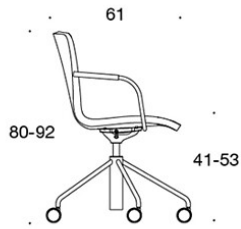

Mittapiirros:

378RGNDV