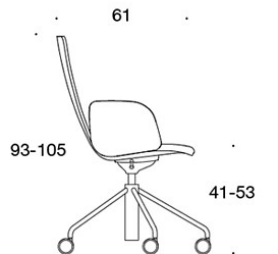

**Niskatuki:** verhoiltu

---

**TUOTEKOODI:**

**377RGND** = matala selkänoja, pyörivä jalusta rullilla, korkeussäätö keinumekanismilla, ympäriverhoiltu, käsinojaton

**378RGND (V)** = matala selkänoja, pyörivä jalusta rullilla, korkeussäätö keinumekanismilla, ympäriverhoiltu, käsinojat

**V** = verhoillut käsinojat

**H** = niskatuki

---

**KANGASMENEKKI:**

Matala selkänoja 0,9 m, korkea selkänoja 1,1 m

Verhoillut käsinojat 0,8 m, niskatuki 0,4 m

**Matala selkänoja (soft):** 1,05 m

**Korkea selkänoja (soft):** 1.1 m

Mittapiirros:

377RGND

378RGND

378RGNDV

377RGNKD

378RGNKD

378RGNKDV

378RGNKDH