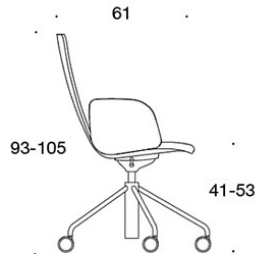

**Niskatuki:** verhoiltu

---

**TUOTEKOODI:**

**377RGND** = matala selkänoja, pyörivä jalusta rullilla, korkeussäätö keinumekanismilla, ympäriverhoiltu, käsinojaton

**378RGND (V)** = matala selkänoja, pyörivä jalusta rullilla, korkeussäätö keinumekanismilla, ympäriverhoiltu, käsinojat

**V** = verhoillut käsinojat

**H** = niskatuki

---

**KANGASMENEKKI:**

Matala selkänoja 0,9 m, korkea selkänoja 1,1 m

Verhoillut käsinojat 0,8 m, niskatuki 0,4 m

**Matala selkänoja (soft):** 1,05 m

**Korkea selkänoja (soft):** 1.1 m

Mittapiirros:

377RGND

378RGND

378RGNDV

377RGNKD

378RGNKD

378RGNKDV

378RGNKDH