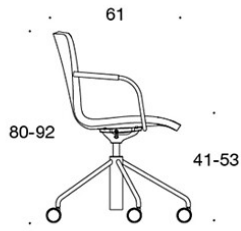

Mittapiirros:

378RGNDV

378RGNKDH

378RGNKDH

378RGNKDVH