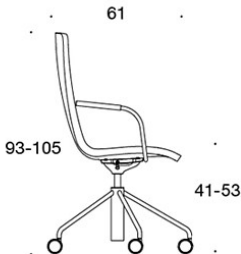

**Niskatuki:** verhoiltu

---

**TUOTEKOODI:**

**377RGND** = matala selkänoja, pyörivä jalusta rullilla, korkeussäätö keinumekanismilla, ympäriverhoiltu, käsinojaton

**378RGND (V)** = matala selkänoja, pyörivä jalusta rullilla, korkeussäätö keinumekanismilla, ympäriverhoiltu, käsinojat

**377RGNKD (H)** = korkea selkänoja, pyörivä jalusta rullilla, korkeussäätö keinumekanismilla, ympäriverhoiltu, käsinojaton

**378RGNKD (V/H)** = korkea selkänoja, pyörivä jalusta rullilla, korkeussäätö keinumekanismilla, ympäriverhoiltu, käsinojat

**V** = verhoillut käsinojat

**H** = niskatuki

---

**KANGASMENEKKI:**

Matala selkänoja 0,9 m, korkea selkänoja 1,1 m

Verhoillut käsinojat 0,8 m, niskatuki 0,4 m

**Matala selkänoja (soft):** 1,05 m

**Korkea selkänoja (soft):** 1.1 m

Mittapiirros:

377RGND

378RGND

378RGNDV

377RGNKD

378RGNKD

378RGNKDV

378RGNKDH