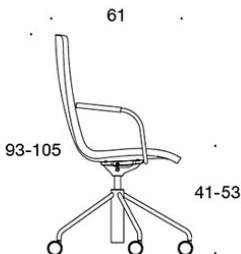

Mittapiirros:

378RGNKDV