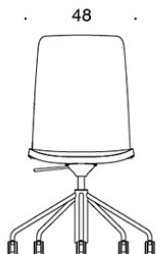

**V** = verhoillut käsinojat

**H** = niskatuki

---

**KANGASMENEKKI:**

Matala selkänoja 0,9 m, korkea selkänoja 1,1 m

Verhoillut käsinojat 0,8 m, niskatuki 0,4 m

**Matala selkänoja (soft):** 1,05 m

**Korkea selkänoja (soft):** 1.1 m

Mittapiirros:

377RGND

378RGND

378RGNDV

377RGNKD

378RGNKD

378RGNKDV

378RGNKDH