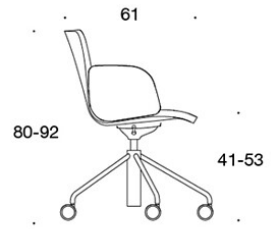

**377RGNKS (H)** = korkea selkänoja, pyörivä jalusta rullilla, korkeussäätö keinumekanismilla, ympäriverhoiltu (soft), käsinojaton

**378RGNKS (V/H)** = korkea selkänoja, pyörivä jalusta rullilla, korkeussäätö keinumekanismilla, ympäriverhoiltu (soft), käsinojat

**V** = verhoillut käsinojat

**H** = niskatuki

---

**KANGASMENEKKI:**

Matala selkänoja 0,9 m, korkea selkänoja 1,1 m

Verhoillut käsinojat 0,8 m, niskatuki 0,4 m

**Matala selkänoja (soft):** 1,05 m

**Korkea selkänoja (soft):** 1.1 m

Mittapiirros:

377RGND

378RGND

378RGNDV

377RGNKD

378RGNKD

378RGNKDV

378RGNKDH