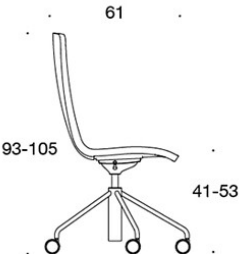

**377RGNKD (H)** = korkea selkänoja, pyörivä jalusta rullilla, korkeussäätö keinumekanismilla, ympäriverhoiltu, käsinojaton

**378RGNKD (V/H)** = korkea selkänoja, pyörivä jalusta rullilla, korkeussäätö keinumekanismilla, ympäriverhoiltu, käsinojat

**377RGNKS (H)** = korkea selkänoja, pyörivä jalusta rullilla, korkeussäätö keinumekanismilla, ympäriverhoiltu (soft), käsinojaton

**378RGNKS (V/H)** = korkea selkänoja, pyörivä jalusta rullilla, korkeussäätö keinumekanismilla, ympäriverhoiltu (soft), käsinojat

**V** = verhoillut käsinojat

**H** = niskatuki

---

**KANGASMENEKKI:**

Matala selkänoja 0,9 m, korkea selkänoja 1,1 m

Verhoillut käsinojat 0,8 m, niskatuki 0,4 m

**Matala selkänoja (soft):** 1,05 m

**Korkea selkänoja (soft):** 1.1 m

Mittapiirros:

377RGND

378RGND

378RGNDV

377RGNKD

378RGNKD

378RGNKDV

378RGNKDH