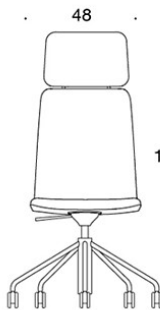

**V** = verhoillut käsinojat

**H** = niskatuki

---

**KANGASMENEKKI:**

Matala selkänoja 0,9 m, korkea selkänoja 1,1 m

Verhoillut käsinojat 0,8 m, niskatuki 0,4 m

**Matala selkänoja (soft):** 1,05 m

**Korkea selkänoja (soft):** 1.1 m

Mittapiirros:

377RGND

378RGND

378RGNDV

377RGNKD

378RGNKD

378RGNKDV

378RGNKDH