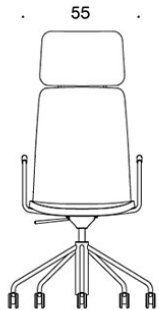

**377RGNKD (H)** = korkea selkänoja, pyörivä jalusta rullilla, korkeussäätö keinumekanismilla, ympäriverhoiltu, käsinojaton

**378RGNKD (V/H)** = korkea selkänoja, pyörivä jalusta rullilla, korkeussäätö keinumekanismilla, ympäriverhoiltu, käsinojat

**377RGNKS (H)** = korkea selkänoja, pyörivä jalusta rullilla, korkeussäätö keinumekanismilla, ympäriverhoiltu (soft), käsinojaton

**378RGNKS (V/H)** = korkea selkänoja, pyörivä jalusta rullilla, korkeussäätö keinumekanismilla, ympäriverhoiltu (soft), käsinojat

**V** = verhoillut käsinojat

**H** = niskatuki

---

**KANGASMENEKKI:**

Matala selkänoja 0,9 m, korkea selkänoja 1,1 m

Verhoillut käsinojat 0,8 m, niskatuki 0,4 m

**Matala selkänoja (soft):** 1,05 m

**Korkea selkänoja (soft):** 1.1 m

Mittapiirros:

377RGND

378RGND

378RGNDV

377RGNKD

378RGNKD

378RGNKDV

378RGNKDH