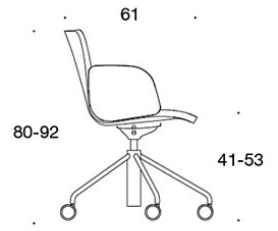

Mittapiirros:

377RGNKD

378RGNKDH

378RGNKDH

378RGNKDVH