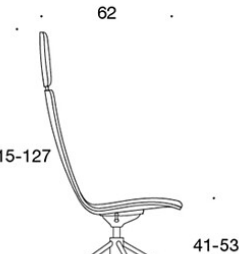

**V** = verhoillut käsinojat

**H** = niskatuki

---

**KANGASMENEKKI:**

Matala selkänoja 0,9 m, korkea selkänoja 1,1 m

Verhoillut käsinojat 0,8 m, niskatuki 0,4 m

**Matala selkänoja (soft):** 1,05 m

**Korkea selkänoja (soft):** 1.1 m

Mittapiirros:

377RGND

378RGND

378RGNDV

377RGNKD

378RGNKD

378RGNKDV

378RGNKDH