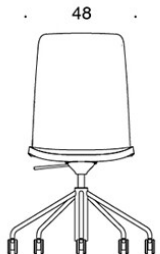

**V** = verhoillut käsinojat

**H** = niskatuki

---

**KANGASMENEKKI:**

Matala selkänoja 0,9 m, korkea selkänoja 1,1 m

Verhoillut käsinojat 0,8 m, niskatuki 0,4 m

**Matala selkänoja (soft):** 1,05 m

**Korkea selkänoja (soft):** 1.1 m

Mittapiirros:

377RGND

378RGND

378RGNDV

377RGNKD

378RGNKD

378RGNKDV

378RGNKDH