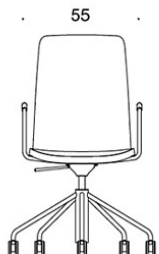

Mittapiirros:

378RGNKD