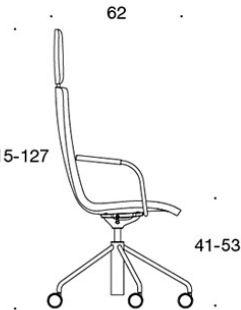

378RGNKDVH