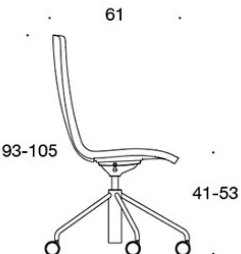

**377RGNKS (H)** = korkea selkänoja, pyörivä jalusta rullilla, korkeussäätö keinumekanismilla, ympäriverhoiltu (soft), käsinojaton

**378RGNKS (V/H)** = korkea selkänoja, pyörivä jalusta rullilla, korkeussäätö keinumekanismilla, ympäriverhoiltu (soft), käsinojat

**V** = verhoillut käsinojat

**H** = niskatuki

---

**KANGASMENEKKI:**

Matala selkänoja 0,9 m, korkea selkänoja 1,1 m

Verhoillut käsinojat 0,8 m, niskatuki 0,4 m

**Matala selkänoja (soft):** 1,05 m

**Korkea selkänoja (soft):** 1.1 m

Mittapiirros:

377RGND

378RGND

378RGNDV

377RGNKD

378RGNKD

378RGNKDV

378RGNKDH