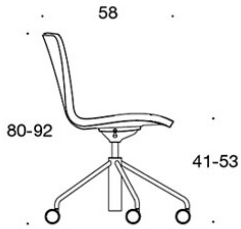

Mittapiirros:

378RGND