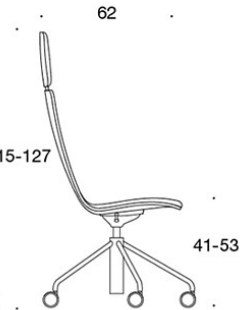

**V** = verhoillut käsinojat

**H** = niskatuki

---

**KANGASMENEKKI:**

Matala selkänoja 0,9 m, korkea selkänoja 1,1 m

Verhoillut käsinojat 0,8 m, niskatuki 0,4 m

**Matala selkänoja (soft):** 1,05 m

**Korkea selkänoja (soft):** 1.1 m

Mittapiirros:

377RGND

378RGND

378RGNDV

377RGNKD

378RGNKD

378RGNKDV

378RGNKDH