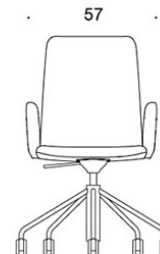

Mittapiirros:

378RGNKDV