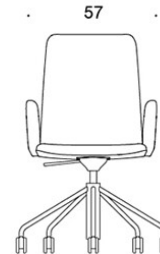

Mittapiirros:

378RGNKDV

378RGNKDH

378RGNKDH

378RGNKDVH