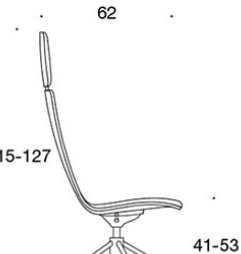

Tegning:

378RGNKDH

378RGNKDH

378RGNKDVH