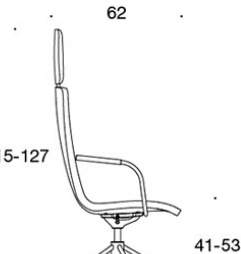

378RGNKDVH