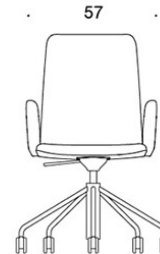

378RGND (V) = lav rygg, fire ben med hjul og høydejustering, helpolstret, med åpne armlener, vippemekanisme

377RGNKD (H) = høy rygg, fire ben med hjul og høydejustering, helpolstret, uten armlener, vippemekanisme

378RGNKS (V/H) = høy rygg, fire ben med hjul og høydejustering, helpolstret (soft), med åpne armlener, vippemekanisme

V = polstrede armlener

H = hodestøtte

STOFF-FORBRUK:

Lav rygg 0.9 m, høy rygg 1.1 m

Polstrede armlener 0.8 m, hodestøtte 0.4 m

Lav rygg (soft): 1.05 m

Høy rygg (soft): 1.1 m

Tegning:

377RGND

378RGND

378RGNDV

377RGNKD

378RGNKD