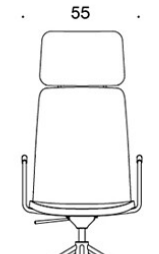

Tegning:

378RGNKDH

378RGNKDH

378RGNKDVH