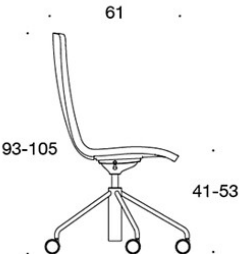

378RGND (V) = lav rygg, fire ben med hjul og høydejustering, helpolstret, med åpne armlener, vippemekanisme

377RGNKD (H) = høy rygg, fire ben med hjul og høydejustering, helpolstret, uten armlener, vippemekanisme

378RGNS (V) = lav rygg, fire ben med hjul og høydejustering, helpolstret (soft), med åpne armlener, vippemekanisme

377RGNKS (H) = høy rygg, fire ben med hjul og høydejustering, helpolstret (soft), uten armlener, vippemekanisme

378RGNKS (V/H) = høy rygg, fire ben med hjul og høydejustering, helpolstret (soft), med åpne armlener, vippemekanisme

V = polstrede armlener

H = hodestøtte

STOFF-FORBRUK:

Lav rygg 0.9 m, høy rygg 1.1 m

Polstrede armlener 0.8 m, hodestøtte 0.4 m

Lav rygg (soft): 1.05 m

Høy rygg (soft): 1.1 m

Tegning:

377RGND

378RGND

378RGNDV

377RGNKD

378RGNKD