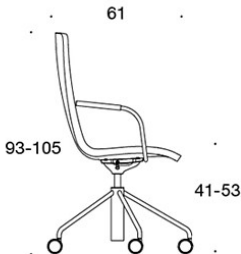

378RGND (V) = lav rygg, fire ben med hjul og høydejustering, helpolstret, med åpne armlener, vippemekanisme

377RGNKD (H) = høy rygg, fire ben med hjul og høydejustering, helpolstret, uten armlener, vippemekanisme

378RGNS (V) = lav rygg, fire ben med hjul og høydejustering, helpolstret (soft), med åpne armlener, vippemekanisme

377RGNKS (H) = høy rygg, fire ben med hjul og høydejustering, helpolstret (soft), uten armlener, vippemekanisme

378RGNKS (V/H) = høy rygg, fire ben med hjul og høydejustering, helpolstret (soft), med åpne armlener, vippemekanisme

V = polstrede armlener

H = hodestøtte

STOFF-FORBRUK:

Lav rygg 0.9 m, høy rygg 1.1 m

Polstrede armlener 0.8 m, hodestøtte 0.4 m

Lav rygg (soft): 1.05 m

Høy rygg (soft): 1.1 m

Tegning:

377RGND

378RGND

378RGNDV

377RGNKD

378RGNKD