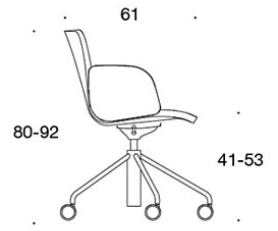

378RGND (V) = lav rygg, fire ben med hjul og høydejustering, helpolstret, med åpne armlener, vippemekanisme

377RGNKD (H) = høy rygg, fire ben med hjul og høydejustering, helpolstret, uten armlener, vippemekanisme

378RGNKS (V/H) = høy rygg, fire ben med hjul og høydejustering, helpolstret (soft), med åpne armlener, vippemekanisme

V = polstrede armlener

H = hodestøtte

STOFF-FORBRUK:

Lav rygg 0.9 m, høy rygg 1.1 m

Polstrede armlener 0.8 m, hodestøtte 0.4 m

Lav rygg (soft): 1.05 m

Høy rygg (soft): 1.1 m

Tegning:

377RGND

378RGND

378RGNDV

377RGNKD

378RGNKD