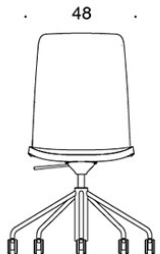

378RGNKS (V/H) = høy rygg, fire ben med hjul og høydejustering, helpolstret (soft), med åpne armlener, vippemekanisme

V = polstrede armlener

H = hodestøtte

STOFF-FORBRUK:

Lav rygg 0.9 m, høy rygg 1.1 m

Polstrede armlener 0.8 m, hodestøtte 0.4 m

Lav rygg (soft): 1.05 m

Høy rygg (soft): 1.1 m

Tegning:

377RGND

378RGND

378RGNDV

377RGNKD

378RGNKD