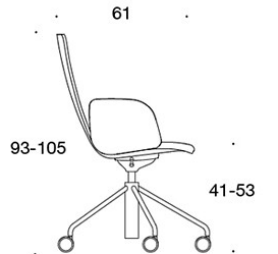

Tegning:

378RGNKDH

378RGNKDH

378RGNKDVH