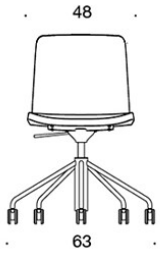

378RGNS (V) = lav rygg, fire ben med hjul og høydejustering, helpolstret (soft), med åpne armlener, vippemekanisme

377RGNKS (H) = høy rygg, fire ben med hjul og høydejustering, helpolstret (soft), uten armlener, vippemekanisme

378RGNKS (V/H) = høy rygg, fire ben med hjul og høydejustering, helpolstret (soft), med åpne armlener, vippemekanisme

V = polstrede armlener

H = hodestøtte

STOFF-FORBRUK:

Lav rygg 0.9 m, høy rygg 1.1 m

Polstrede armlener 0.8 m, hodestøtte 0.4 m

Lav rygg (soft): 1.05 m

Høy rygg (soft): 1.1 m

Tegning:

377RGND

378RGND

378RGNDV

377RGNKD

378RGNKD