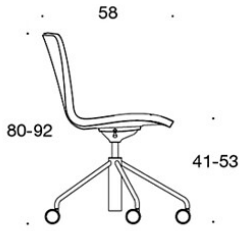

378RGNKD (V/H) = høy rygg, fire ben med hjul og høydejustering, helpolstret, med åpne armlener, vippemekanisme

377RGNS = lav rygg, fire ben med hjul og høydejustering, helpolstret (soft), uten armlener, vippemekanisme

378RGNS (V) = lav rygg, fire ben med hjul og høydejustering, helpolstret (soft), med åpne armlener, vippemekanisme

377RGNKS (H) = høy rygg, fire ben med hjul og høydejustering, helpolstret (soft), uten armlener, vippemekanisme

378RGNKS (V/H) = høy rygg, fire ben med hjul og høydejustering, helpolstret (soft), med åpne armlener, vippemekanisme

V = polstrede armlener

H = hodestøtte

STOFF-FORBRUK:

Lav rygg 0.9 m, høy rygg 1.1 m

Polstrede armlener 0.8 m, hodestøtte 0.4 m

Lav rygg (soft): 1.05 m

Høy rygg (soft): 1.1 m

Tegning:

377RGND

378RGND

378RGNDV

377RGNKD

378RGNKD