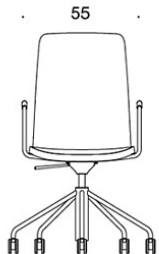

378RGNKS (V/H) = høy rygg, fire ben med hjul og høydejustering, helpolstret (soft), med åpne armlener, vippemekanisme

V = polstrede armlener

H = hodestøtte

STOFF-FORBRUK:

Lav rygg 0.9 m, høy rygg 1.1 m

Polstrede armlener 0.8 m, hodestøtte 0.4 m

Lav rygg (soft): 1.05 m

Høy rygg (soft): 1.1 m

Tegning:

377RGND

378RGND

378RGNDV

377RGNKD

378RGNKD