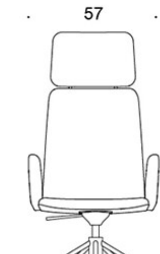

378RGNKDVH