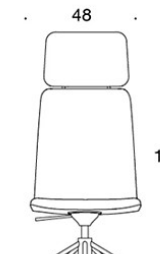

Tegning:

378RGNKDH

378RGNKDH

378RGNKDVH