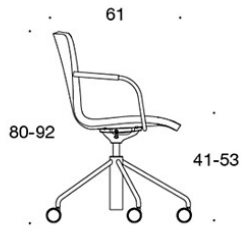

378RGND (V) = lav rygg, fire ben med hjul og høydejustering, helpolstret, med åpne armlener, vippemekanisme

377RGNKD (H) = høy rygg, fire ben med hjul og høydejustering, helpolstret, uten armlener, vippemekanisme

378RGNS (V) = lav rygg, fire ben med hjul og høydejustering, helpolstret (soft), med åpne armlener, vippemekanisme

377RGNKS (H) = høy rygg, fire ben med hjul og høydejustering, helpolstret (soft), uten armlener, vippemekanisme

378RGNKS (V/H) = høy rygg, fire ben med hjul og høydejustering, helpolstret (soft), med åpne armlener, vippemekanisme

V = polstrede armlener

H = hodestøtte

STOFF-FORBRUK:

Lav rygg 0.9 m, høy rygg 1.1 m

Polstrede armlener 0.8 m, hodestøtte 0.4 m

Lav rygg (soft): 1.05 m

Høy rygg (soft): 1.1 m

Tegning:

377RGND

378RGND

378RGNDV

377RGNKD

378RGNKD