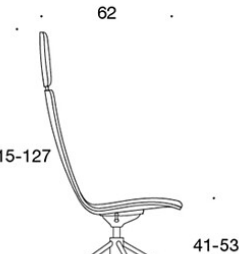

**PRODUKTKOD:**

**377RGND** = låg rygg, pelarfot med hjul och höjdjustering, helklädd, utan armstöd, tiltfunktion

**378RGND (V)** = låg rygg, pelarfot med hjul och höjdjustering, helklädd, med öppna armstöd, tiltfunktion

**V** = klädda armstöd

**H** = nackstöd

---

**TYGÅTGÅNG:**

Låg rygg 0.9 m, hög rygg 1.1 m

Klädda armstöd 0.8 m, nackstöd 0.4 m

**Låg rygg (soft):** 1.05 m

**Hög rygg (soft):** 1.1 m

Ritning:

377RGND

378RGND

378RGNDV

377RGNKD

378RGNKD

378RGNKDV

378RGNKDH