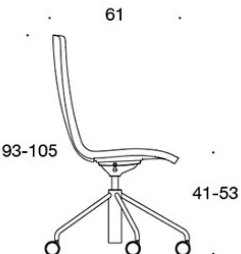

**PRODUKTKOD:**

**377RGND** = låg rygg, pelarfot med hjul och höjdjustering, helklädd, utan armstöd, tiltfunktion

**378RGND (V)** = låg rygg, pelarfot med hjul och höjdjustering, helklädd, med öppna armstöd, tiltfunktion

**377RGNKD (H)** = hög rygg, pelarfot med hjul och höjdjustering, helklädd, utan armstöd, tiltfunktion

**378RGNKD (V/H)** = hög rygg, pelarfot med hjul och höjdjustering, helklädd, med öppna armstöd, tiltfunktion

**V** = klädda armstöd

**H** = nackstöd

---

**TYGÅTGÅNG:**

Låg rygg 0.9 m, hög rygg 1.1 m

Klädda armstöd 0.8 m, nackstöd 0.4 m

**Låg rygg (soft):** 1.05 m

**Hög rygg (soft):** 1.1 m

Ritning:

377RGND

378RGND

378RGNDV

377RGNKD

378RGNKD

378RGNKDV

378RGNKDH