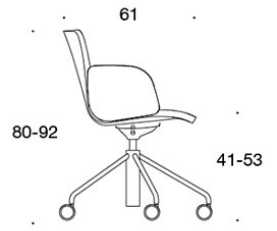

**PRODUKTKOD:**

**377RGND** = låg rygg, pelarfot med hjul och höjdjustering, helklädd, utan armstöd, tiltfunktion

**378RGND (V)** = låg rygg, pelarfot med hjul och höjdjustering, helklädd, med öppna armstöd, tiltfunktion

**377RGNKD (H)** = hög rygg, pelarfot med hjul och höjdjustering, helklädd, utan armstöd, tiltfunktion

**378RGNKD (V/H)** = hög rygg, pelarfot med hjul och höjdjustering, helklädd, med öppna armstöd, tiltfunktion

**V** = klädda armstöd

**H** = nackstöd

---

**TYGÅTGÅNG:**

Låg rygg 0.9 m, hög rygg 1.1 m

Klädda armstöd 0.8 m, nackstöd 0.4 m

**Låg rygg (soft):** 1.05 m

**Hög rygg (soft):** 1.1 m

Ritning:

377RGND

378RGND

378RGNDV

377RGNKD

378RGNKD

378RGNKDV

378RGNKDH