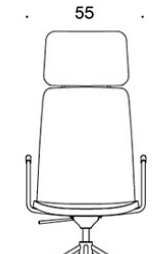

**PRODUKTKOD:**

**377RGND** = låg rygg, pelarfot med hjul och höjdjustering, helklädd, utan armstöd, tiltfunktion

**378RGND (V)** = låg rygg, pelarfot med hjul och höjdjustering, helklädd, med öppna armstöd, tiltfunktion

**377RGNKD (H)** = hög rygg, pelarfot med hjul och höjdjustering, helklädd, utan armstöd, tiltfunktion

**378RGNKD (V/H)** = hög rygg, pelarfot med hjul och höjdjustering, helklädd, med öppna armstöd, tiltfunktion

**V** = klädda armstöd

**H** = nackstöd

---

**TYGÅTGÅNG:**

Låg rygg 0.9 m, hög rygg 1.1 m

Klädda armstöd 0.8 m, nackstöd 0.4 m

**Låg rygg (soft):** 1.05 m

**Hög rygg (soft):** 1.1 m

Ritning:

377RGND

378RGND

378RGNDV

377RGNKD

378RGNKD

378RGNKDV

378RGNKDH