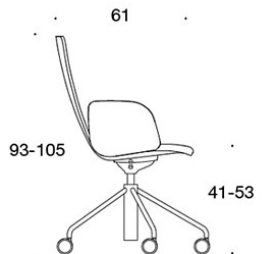

**PRODUKTKOD:**

**377RGND** = låg rygg, pelarfot med hjul och höjdjustering, helklädd, utan armstöd, tiltfunktion

**378RGND (V)** = låg rygg, pelarfot med hjul och höjdjustering, helklädd, med öppna armstöd, tiltfunktion

**377RGNKD (H)** = hög rygg, pelarfot med hjul och höjdjustering, helklädd, utan armstöd, tiltfunktion

**378RGNKD (V/H)** = hög rygg, pelarfot med hjul och höjdjustering, helklädd, med öppna armstöd, tiltfunktion

**V** = klädda armstöd

**H** = nackstöd

---

**TYGÅTGÅNG:**

Låg rygg 0.9 m, hög rygg 1.1 m

Klädda armstöd 0.8 m, nackstöd 0.4 m

**Låg rygg (soft):** 1.05 m

**Hög rygg (soft):** 1.1 m

Ritning:

377RGND

378RGND

378RGNDV

377RGNKD

378RGNKD

378RGNKDV

378RGNKDH