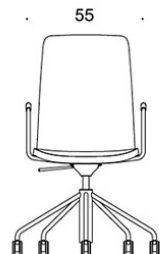

**PRODUKTKOD:**

**377RGND** = låg rygg, pelarfot med hjul och höjdjustering, helklädd, utan armstöd, tiltfunktion

**378RGND (V)** = låg rygg, pelarfot med hjul och höjdjustering, helklädd, med öppna armstöd, tiltfunktion

**377RGNKD (H)** = hög rygg, pelarfot med hjul och höjdjustering, helklädd, utan armstöd, tiltfunktion

**378RGNKD (V/H)** = hög rygg, pelarfot med hjul och höjdjustering, helklädd, med öppna armstöd, tiltfunktion

**V** = klädda armstöd

**H** = nackstöd

---

**TYGÅTGÅNG:**

Låg rygg 0.9 m, hög rygg 1.1 m

Klädda armstöd 0.8 m, nackstöd 0.4 m

**Låg rygg (soft):** 1.05 m

**Hög rygg (soft):** 1.1 m

Ritning:

377RGND

378RGND

378RGNDV

377RGNKD

378RGNKD

378RGNKDV

378RGNKDH