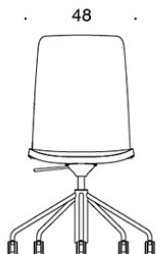

**V** = klädda armstöd

**H** = nackstöd

---

**TYGÅTGÅNG:**

Låg rygg 0.9 m, hög rygg 1.1 m

Klädda armstöd 0.8 m, nackstöd 0.4 m

**Låg rygg (soft):** 1.05 m

**Hög rygg (soft):** 1.1 m

Ritning:

377RGND

378RGND

378RGNDV

377RGNKD

378RGNKD

378RGNKDV

378RGNKDH