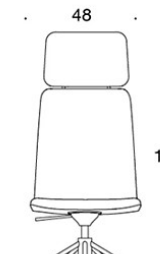

**V** = klädda armstöd

**H** = nackstöd

---

**TYGÅTGÅNG:**

Låg rygg 0.9 m, hög rygg 1.1 m

Klädda armstöd 0.8 m, nackstöd 0.4 m

**Låg rygg (soft):** 1.05 m

**Hög rygg (soft):** 1.1 m

Ritning:

377RGND

378RGND

378RGNDV

377RGNKD

378RGNKD

378RGNKDV

378RGNKDH