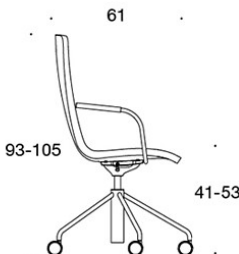

Ritning:

378RGNKDV

378RGNKDH

378RGNKDH

378RGNKDVH