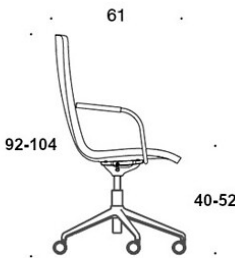

377RGSNKD (H) = korkea selkänoja, viisisakarainen jalusta rullilla, korkeussäätö keinumekanismilla, ympäriverhoiltu, käsinojaton

378RGSNKD (V/H) = korkea selkänoja, viisisakarainen jalusta rullilla, korkeussäätö keinumekanismilla, ympäriverhoiltu, käsinojat

377RGSNKS (H) = korkea selkänoja, viisisakarainen jalusta rullilla, korkeussäätö keinumekanismilla, ympäriverhoiltu (soft), käsinojaton

378RGSNKS (V/H) = korkea selkänoja, viisisakarainen jalusta rullilla, korkeussäätö keinumekanismilla, ympäriverhoiltu (soft), käsinojat

V = verhoillut käsinojat

H = niskatuki

KANGASMENEKKI:

Matala selkänoja 0,9 m, korkea selkänoja 1,1 m

Verhoillut käsinojat 0,8 m, niskatuki 0,4 m

Matala selkänoja (soft): 1,05 m

Korkea selkänoja (soft): 1.1 m

HIILIJALANJÄLKI:

Sola 377RGSND, PE: 44.66 kg CO2e

Mittapiirros:

377RGSND

378RGSND

378RGSNDV

377RGSNKD

378RGSNKD