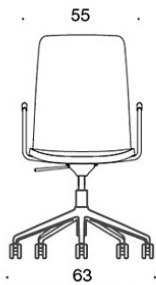

377RGSNKD (H) = korkea selkänoja, viisisakarainen jalusta rullilla, korkeussäätö keinumekanismilla, ympäriverhoiltu, käsinojaton

378RGSNKD (V/H) = korkea selkänoja, viisisakarainen jalusta rullilla, korkeussäätö keinumekanismilla, ympäriverhoiltu, käsinojat

377RGSNKS (H) = korkea selkänoja, viisisakarainen jalusta rullilla, korkeussäätö keinumekanismilla, ympäriverhoiltu (soft), käsinojaton

378RGSNKS (V/H) = korkea selkänoja, viisisakarainen jalusta rullilla, korkeussäätö keinumekanismilla, ympäriverhoiltu (soft), käsinojat

V = verhoillut käsinojat

H = niskatuki

KANGASMENEKKI:

Matala selkänoja 0,9 m, korkea selkänoja 1,1 m

Verhoillut käsinojat 0,8 m, niskatuki 0,4 m

Matala selkänoja (soft): 1,05 m

Korkea selkänoja (soft): 1.1 m

HIILIJALANJÄLKI:

Sola 377RGSND, PE: 44.66 kg CO2e

Mittapiirros:

377RGSND

378RGSND

378RGSNDV

377RGSNKD

378RGSNKD