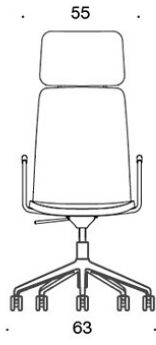

378RGSNKDH