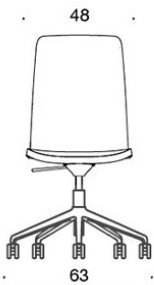

V = verhoillut käsinojat

H = niskatuki

KANGASMENEKKI:

Matala selkänoja 0,9 m, korkea selkänoja 1,1 m

Verhoillut käsinojat 0,8 m, niskatuki 0,4 m

Matala selkänoja (soft): 1,05 m

Korkea selkänoja (soft): 1.1 m

HIILIJALANJÄLKI:

Sola 377RGSND, PE: 44.66 kg CO2e

Mittapiirros:

377RGSND

378RGSND

378RGSNDV

377RGSNKD

378RGSNKD