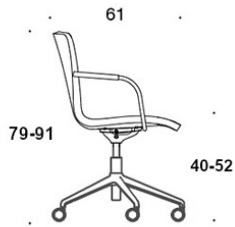

377RGSNKD (H) = korkea selkänoja, viisisakarainen jalusta rullilla, korkeussäätö keinumekanismilla, ympäriverhoiltu, käsinojaton

378RGSNKD (V/H) = korkea selkänoja, viisisakarainen jalusta rullilla, korkeussäätö keinumekanismilla, ympäriverhoiltu, käsinojat

377RGSNKS (H) = korkea selkänoja, viisisakarainen jalusta rullilla, korkeussäätö keinumekanismilla, ympäriverhoiltu (soft), käsinojaton

378RGSNKS (V/H) = korkea selkänoja, viisisakarainen jalusta rullilla, korkeussäätö keinumekanismilla, ympäriverhoiltu (soft), käsinojat

V = verhoillut käsinojat

H = niskatuki

KANGASMENEKKI:

Matala selkänoja 0,9 m, korkea selkänoja 1,1 m

Verhoillut käsinojat 0,8 m, niskatuki 0,4 m

Matala selkänoja (soft): 1,05 m

Korkea selkänoja (soft): 1.1 m

HIILIJALANJÄLKI:

Sola 377RGSND, PE: 44.66 kg CO2e

Mittapiirros:

377RGSND

378RGSND

378RGSNDV

377RGSNKD

378RGSNKD