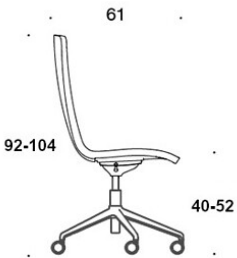

377RGSNKD (H) = korkea selkänoja, viisisakarainen jalusta rullilla, korkeussäätö keinumekanismilla, ympäriverhoiltu, käsinojaton

378RGSNKD (V/H) = korkea selkänoja, viisisakarainen jalusta rullilla, korkeussäätö keinumekanismilla, ympäriverhoiltu, käsinojat

377RGSNKS (H) = korkea selkänoja, viisisakarainen jalusta rullilla, korkeussäätö keinumekanismilla, ympäriverhoiltu (soft), käsinojaton

378RGSNKS (V/H) = korkea selkänoja, viisisakarainen jalusta rullilla, korkeussäätö keinumekanismilla, ympäriverhoiltu (soft), käsinojat

V = verhoillut käsinojat

H = niskatuki

KANGASMENEKKI:

Matala selkänoja 0,9 m, korkea selkänoja 1,1 m

Verhoillut käsinojat 0,8 m, niskatuki 0,4 m

Matala selkänoja (soft): 1,05 m

Korkea selkänoja (soft): 1.1 m

HIILIJALANJÄLKI:

Sola 377RGSND, PE: 44.66 kg CO2e

Mittapiirros:

377RGSND

378RGSND

378RGSNDV

377RGSNKD

378RGSNKD