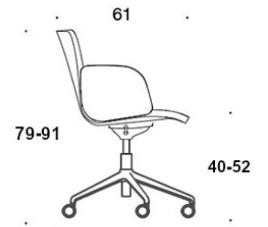

Mittapiirros:

377RGSNKD