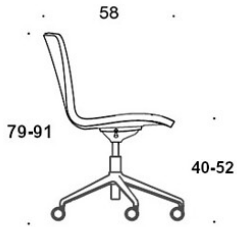

Mittapiirros:

378RGSND