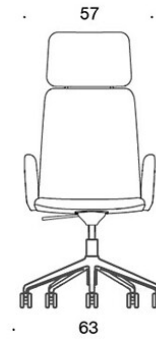

378RGSNKDVH