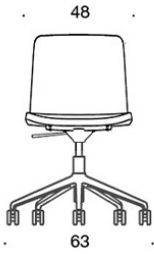

Mittapiirros:

377RGSND