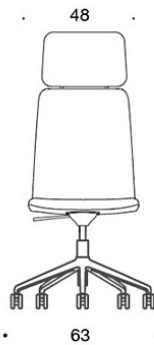

377RGSNKDH