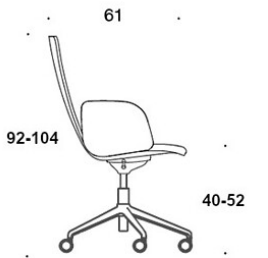

377RGSNKDH