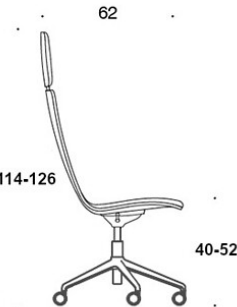

377RGSNKD (H) = høy rygg, fotkryss (fem armer) med hjul og høydejustering, helpolstret, uten armlener, vippemekanisme

378RGSNKD (V/H) = høy rygg, fotkryss (fem armer) med hjul og høydejustering, helpolstret, med åpne armlener, vippemekanisme

377RGSNKS (H) = høy rygg, fotkryss (fem armer) med hjul og høydejustering, helpolstret (soft), uten armlener, vippemekanisme

378RGSNKS (V/H) = høy rygg, fotkryss (fem armer) med hjul og høydejustering, helpolstret (soft), med åpne armlener, vippemekanisme

V = polstrede armlener

H = hodestøtte

STOFF-FORBRUK:

Lav rygg 0.9 m, høy rygg 1.1 m

Polstrede armlener 0.8 m, hodestøtte 0.4 m

Lav rygg (soft): 1.05 m

Høy rygg (soft): 1.1 m

Tegning:

377RGSND

378RGSND

378RGSNDV

377RGSNKD

378RGSNKD

378RGSNKDV

377RGSNKDH

378RGSNKDH