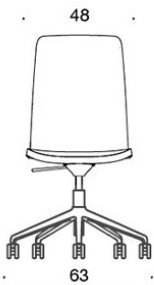

377RGSNKD (H) = høy rygg, fotkryss (fem armer) med hjul og høydejustering, helpolstret, uten armlener, vippemekanisme

378RGSNKD (V/H) = høy rygg, fotkryss (fem armer) med hjul og høydejustering, helpolstret, med åpne armlener, vippemekanisme

377RGSNKS (H) = høy rygg, fotkryss (fem armer) med hjul og høydejustering, helpolstret (soft), uten armlener, vippemekanisme

378RGSNKS (V/H) = høy rygg, fotkryss (fem armer) med hjul og høydejustering, helpolstret (soft), med åpne armlener, vippemekanisme

V = polstrede armlener

H = hodestøtte

STOFF-FORBRUK:

Lav rygg 0.9 m, høy rygg 1.1 m

Polstrede armlener 0.8 m, hodestøtte 0.4 m

Lav rygg (soft): 1.05 m

Høy rygg (soft): 1.1 m

CO2-UTSLIPP:

Sola 377RGSND, PE: 44.66 kg CO₂e

Tegning:

377RGSND

378RGSND

378RGSNDV

377RGSNKD

378RGSNKD

378RGSNKDV