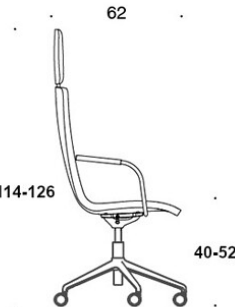

378RGSNKDVH