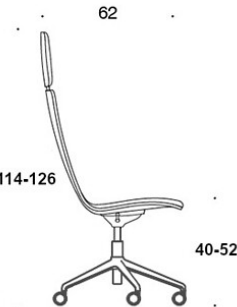

378RGSNKDH