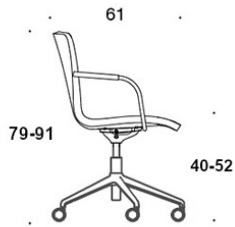

377RGSNKD (H) = høy rygg, fotkryss (fem armer) med hjul og høydejustering, helpolstret, uten armlener, vippemekanisme

378RGSNKD (V/H) = høy rygg, fotkryss (fem armer) med hjul og høydejustering, helpolstret, med åpne armlener, vippemekanisme

377RGSNKS (H) = høy rygg, fotkryss (fem armer) med hjul og høydejustering, helpolstret (soft), uten armlener, vippemekanisme

378RGSNKS (V/H) = høy rygg, fotkryss (fem armer) med hjul og høydejustering, helpolstret (soft), med åpne armlener, vippemekanisme

V = polstrede armlener

H = hodestøtte

STOFF-FORBRUK:

Lav rygg 0.9 m, høy rygg 1.1 m

Polstrede armlener 0.8 m, hodestøtte 0.4 m

Lav rygg (soft): 1.05 m

Høy rygg (soft): 1.1 m

CO2-UTSLIPP:

Sola 377RGSND, PE: 44.66 kg CO₂e

Tegning:

377RGSND

378RGSND

378RGSNDV

377RGSNKD

378RGSNKD

378RGSNKDV