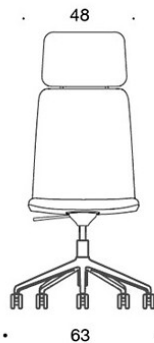

377RGSNKD (H) = høy rygg, fotkryss (fem armer) med hjul og høydejustering, helpolstret, uten armlener, vippemekanisme

378RGSNKD (V/H) = høy rygg, fotkryss (fem armer) med hjul og høydejustering, helpolstret, med åpne armlener, vippemekanisme

377RGSNKS (H) = høy rygg, fotkryss (fem armer) med hjul og høydejustering, helpolstret (soft), uten armlener, vippemekanisme

378RGSNKS (V/H) = høy rygg, fotkryss (fem armer) med hjul og høydejustering, helpolstret (soft), med åpne armlener, vippemekanisme

V = polstrede armlener

H = hodestøtte

STOFF-FORBRUK:

Lav rygg 0.9 m, høy rygg 1.1 m

Polstrede armlener 0.8 m, hodestøtte 0.4 m

Lav rygg (soft): 1.05 m

Høy rygg (soft): 1.1 m

CO2-UTSLIPP:

Sola 377RGSND, PE: 44.66 kg CO₂e

Tegning:

377RGSND

378RGSND

378RGSNDV

377RGSNKD

378RGSNKD

378RGSNKDV