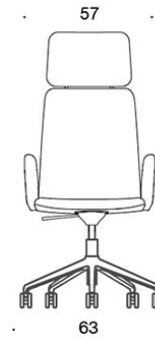

378RGSNKDVH