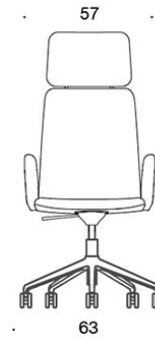

377RGSNKD (H) = høy rygg, fotkryss (fem armer) med hjul og høydejustering, helpolstret, uten armlener, vippemekanisme

378RGSNKD (V/H) = høy rygg, fotkryss (fem armer) med hjul og høydejustering, helpolstret, med åpne armlener, vippemekanisme

377RGSNKS (H) = høy rygg, fotkryss (fem armer) med hjul og høydejustering, helpolstret (soft), uten armlener, vippemekanisme

378RGSNKS (V/H) = høy rygg, fotkryss (fem armer) med hjul og høydejustering, helpolstret (soft), med åpne armlener, vippemekanisme

V = polstrede armlener

H = hodestøtte

STOFF-FORBRUK:

Lav rygg 0.9 m, høy rygg 1.1 m

Polstrede armlener 0.8 m, hodestøtte 0.4 m

Lav rygg (soft): 1.05 m

Høy rygg (soft): 1.1 m

Tegning:

377RGSND

378RGSND

378RGSNDV

377RGSNKD

378RGSNKD

378RGSNKDV

377RGSNKDH

378RGSNKDH