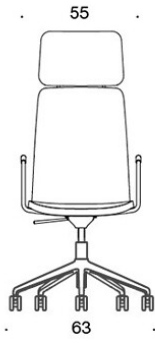

377RGSNKD (H) = høy rygg, fotkryss (fem armer) med hjul og høydejustering, helpolstret, uten armlener, vippemekanisme

378RGSNKD (V/H) = høy rygg, fotkryss (fem armer) med hjul og høydejustering, helpolstret, med åpne armlener, vippemekanisme

377RGSNKS (H) = høy rygg, fotkryss (fem armer) med hjul og høydejustering, helpolstret (soft), uten armlener, vippemekanisme

378RGSNKS (V/H) = høy rygg, fotkryss (fem armer) med hjul og høydejustering, helpolstret (soft), med åpne armlener, vippemekanisme

V = polstrede armlener

H = hodestøtte

STOFF-FORBRUK:

Lav rygg 0.9 m, høy rygg 1.1 m

Polstrede armlener 0.8 m, hodestøtte 0.4 m

Lav rygg (soft): 1.05 m

Høy rygg (soft): 1.1 m

Tegning:

377RGSND

378RGSND

378RGSNDV

377RGSNKD

378RGSNKD

378RGSNKDV

377RGSNKDH

378RGSNKDH