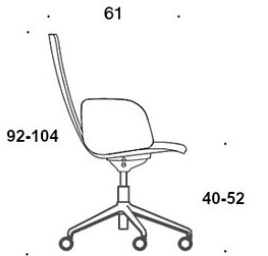

377RGSNKDH