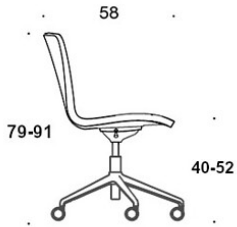

**V** = polstrede armlener

**H** = hodestøtte

---

## STOFF-FORBRUK:

Lav rygg 0.9 m, høy rygg 1.1 m

Polstrede armlener 0.8 m, hodestøtte 0.4 m

**Lav rygg (soft):** 1.05 m

**Høy rygg (soft):** 1.1 m

Tegning:

377RGSND

378RGSND