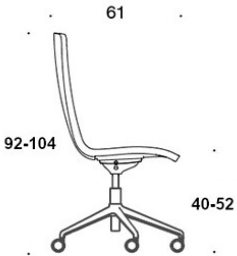

377RGSNKD (H) = høy rygg, fotkryss (fem armer) med hjul og høydejustering, helpolstret, uten armlener, vippemekanisme

378RGSNKD (V/H) = høy rygg, fotkryss (fem armer) med hjul og høydejustering, helpolstret, med åpne armlener, vippemekanisme

V = polstrede armlener

H = hodestøtte

STOFF-FORBRUK:

Lav rygg 0.9 m, høy rygg 1.1 m

Polstrede armlener 0.8 m, hodestøtte 0.4 m

Lav rygg (soft): 1.05 m

Høy rygg (soft): 1.1 m

Tegning:

377RGSND

378RGSND

378RGSNDV

377RGSNKD

378RGSNKD

378RGSNKDV

377RGSNKDH

378RGSNKDH