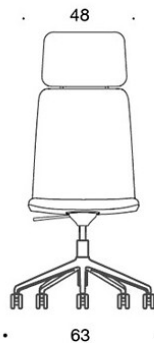

377RGSNKD (H) = høy rygg, fotkryss (fem armer) med hjul og høydejustering, helpolstret, uten armlener, vippemekanisme

378RGSNKD (V/H) = høy rygg, fotkryss (fem armer) med hjul og høydejustering, helpolstret, med åpne armlener, vippemekanisme

377RGSNKS (H) = høy rygg, fotkryss (fem armer) med hjul og høydejustering, helpolstret (soft), uten armlener, vippemekanisme

378RGSNKS (V/H) = høy rygg, fotkryss (fem armer) med hjul og høydejustering, helpolstret (soft), med åpne armlener, vippemekanisme

V = polstrede armlener

H = hodestøtte

STOFF-FORBRUK:

Lav rygg 0.9 m, høy rygg 1.1 m

Polstrede armlener 0.8 m, hodestøtte 0.4 m

Lav rygg (soft): 1.05 m

Høy rygg (soft): 1.1 m

Tegning:

377RGSND

378RGSND

378RGSNDV

377RGSNKD

378RGSNKD

378RGSNKDV

377RGSNKDH

378RGSNKDH