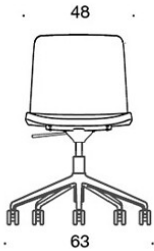

Tegning:

377RGSND