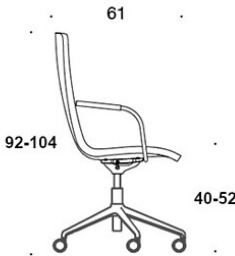

378RGSNKDV