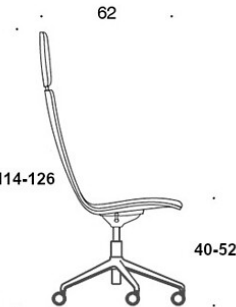

378RGSNKDH