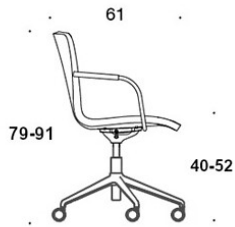

**V** = polstrede armlener

**H** = hodestøtte

---

## STOFF-FORBRUK:

Lav rygg 0.9 m, høy rygg 1.1 m

Polstrede armlener 0.8 m, hodestøtte 0.4 m

**Lav rygg (soft):** 1.05 m

**Høy rygg (soft):** 1.1 m

Tegning:

377RGSND

378RGSND