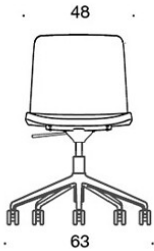

377RGSNKS (H) = høy rygg, fotkryss (fem armer) med hjul og høydejustering, helpolstret (soft), uten armlener, vippemekanisme

378RGSNKS (V/H) = høy rygg, fotkryss (fem armer) med hjul og høydejustering, helpolstret (soft), med åpne armlener, vippemekanisme

V = polstrede armlener

H = hodestøtte

STOFF-FORBRUK:

Lav rygg 0.9 m, høy rygg 1.1 m

Polstrede armlener 0.8 m, hodestøtte 0.4 m

Lav rygg (soft): 1.05 m

Høy rygg (soft): 1.1 m

Tegning: