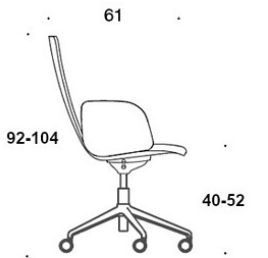

377RGSNKD (H) = høy rygg, fotkryss (fem armer) med hjul og høydejustering, helpolstret, uten armlener, vippemekanisme

378RGSNKD (V/H) = høy rygg, fotkryss (fem armer) med hjul og høydejustering, helpolstret, med åpne armlener, vippemekanisme

377RGSNKS (H) = høy rygg, fotkryss (fem armer) med hjul og høydejustering, helpolstret (soft), uten armlener, vippemekanisme

378RGSNKS (V/H) = høy rygg, fotkryss (fem armer) med hjul og høydejustering, helpolstret (soft), med åpne armlener, vippemekanisme

V = polstrede armlener

H = hodestøtte

STOFF-FORBRUK:

Lav rygg 0.9 m, høy rygg 1.1 m

Polstrede armlener 0.8 m, hodestøtte 0.4 m

Lav rygg (soft): 1.05 m

Høy rygg (soft): 1.1 m

CO2-UTSLIPP:

Sola 377RGSND, PE: 44.66 kg CO₂e

Tegning:

377RGSND

378RGSND

378RGSNDV

377RGSNKD

378RGSNKD

378RGSNKDV