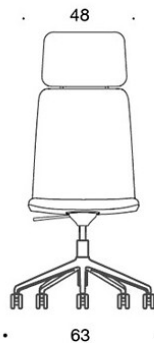

377RGSNKDH