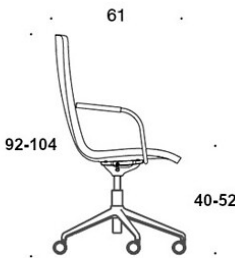

377RGSNKD (H) = høy rygg, fotkryss (fem armer) med hjul og høydejustering, helpolstret, uten armlener, vippemekanisme

378RGSNKD (V/H) = høy rygg, fotkryss (fem armer) med hjul og høydejustering, helpolstret, med åpne armlener, vippemekanisme

V = polstrede armlener

H = hodestøtte

STOFF-FORBRUK:

Lav rygg 0.9 m, høy rygg 1.1 m

Polstrede armlener 0.8 m, hodestøtte 0.4 m

Lav rygg (soft): 1.05 m

Høy rygg (soft): 1.1 m

CO2-UTSLIPP:

Sola 377RGSND, PE: 44.66 kg CO₂e

Tegning:

377RGSND

378RGSND

378RGSNDV

377RGSNKD

378RGSNKD

378RGSNKDV