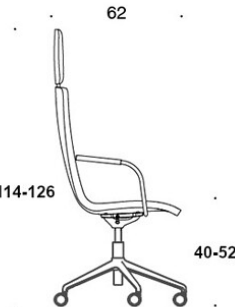

377RGSNKD (H) = høy rygg, fotkryss (fem armer) med hjul og høydejustering, helpolstret, uten armlener, vippemekanisme

378RGSNKD (V/H) = høy rygg, fotkryss (fem armer) med hjul og høydejustering, helpolstret, med åpne armlener, vippemekanisme

377RGSNKS (H) = høy rygg, fotkryss (fem armer) med hjul og høydejustering, helpolstret (soft), uten armlener, vippemekanisme

378RGSNKS (V/H) = høy rygg, fotkryss (fem armer) med hjul og høydejustering, helpolstret (soft), med åpne armlener, vippemekanisme

V = polstrede armlener

H = hodestøtte

STOFF-FORBRUK:

Lav rygg 0.9 m, høy rygg 1.1 m

Polstrede armlener 0.8 m, hodestøtte 0.4 m

Lav rygg (soft): 1.05 m

Høy rygg (soft): 1.1 m

Tegning:

377RGSND

378RGSND

378RGSNDV

377RGSNKD

378RGSNKD

378RGSNKDV

377RGSNKDH

378RGSNKDH