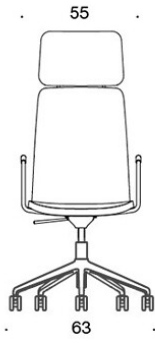

378RGSNKDH