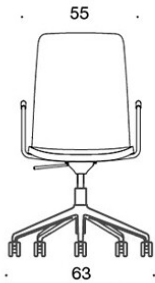

377RGSNKD (H) = høy rygg, fotkryss (fem armer) med hjul og høydejustering, helpolstret, uten armlener, vippemekanisme

378RGSNKD (V/H) = høy rygg, fotkryss (fem armer) med hjul og høydejustering, helpolstret, med åpne armlener, vippemekanisme

377RGSNKS (H) = høy rygg, fotkryss (fem armer) med hjul og høydejustering, helpolstret (soft), uten armlener, vippemekanisme

378RGSNKS (V/H) = høy rygg, fotkryss (fem armer) med hjul og høydejustering, helpolstret (soft), med åpne armlener, vippemekanisme

V = polstrede armlener

H = hodestøtte

STOFF-FORBRUK:

Lav rygg 0.9 m, høy rygg 1.1 m

Polstrede armlener 0.8 m, hodestøtte 0.4 m

Lav rygg (soft): 1.05 m

Høy rygg (soft): 1.1 m

Tegning:

377RGSND

378RGSND

378RGSNDV

377RGSNKD

378RGSNKD

378RGSNKDV

377RGSNKDH

378RGSNKDH