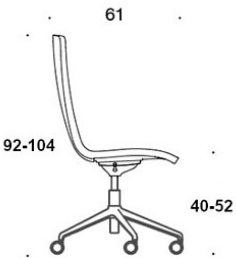

V = polstrede armlener

H = hodestøtte

STOFF-FORBRUK:

Lav rygg 0.9 m, høy rygg 1.1 m

Polstrede armlener 0.8 m, hodestøtte 0.4 m

Lav rygg (soft): 1.05 m

Høy rygg (soft): 1.1 m

CO2-UTSLIPP:

Sola 377RGSND, PE: 44.66 kg CO₂e

Tegning:

377RGSND

378RGSND

378RGSNDV

377RGSNKD

378RGSNKD

378RGSNKDV