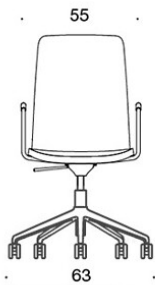

377RGSNKD (H) = høy rygg, fotkryss (fem armer) med hjul og høydejustering, helpolstret, uten armlener, vippemekanisme

378RGSNKD (V/H) = høy rygg, fotkryss (fem armer) med hjul og høydejustering, helpolstret, med åpne armlener, vippemekanisme

377RGSNKS (H) = høy rygg, fotkryss (fem armer) med hjul og høydejustering, helpolstret (soft), uten armlener, vippemekanisme

378RGSNKS (V/H) = høy rygg, fotkryss (fem armer) med hjul og høydejustering, helpolstret (soft), med åpne armlener, vippemekanisme

V = polstrede armlener

H = hodestøtte

STOFF-FORBRUK:

Lav rygg 0.9 m, høy rygg 1.1 m

Polstrede armlener 0.8 m, hodestøtte 0.4 m

Lav rygg (soft): 1.05 m

Høy rygg (soft): 1.1 m

CO2-UTSLIPP:

Sola 377RGSND, PE: 44.66 kg CO₂e

Tegning:

377RGSND

378RGSND

378RGSNDV

377RGSNKD

378RGSNKD

378RGSNKDV