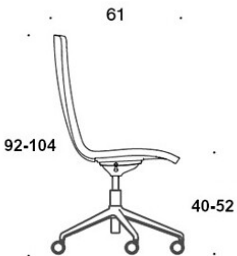

377RGSNKS (H) = hög rygg, fotkryss med hjul och höjdjustering, helklädd (soft), utan armstöd, tiltfunktion

378RGSNKS (V/H) = hög rygg, fotkryss med hjul och höjdjustering, helklädd (soft), med öppna armstöd, tiltfunktion

V = klädda armstöd

H = nackstöd

TYGÅTGÅNG:

Låg rygg 0.9 m, hög rygg 1.1 m

Klädda armstöd 0.8 m, nackstöd 0.4 m

Låg rygg (soft): 1.05 m

Hög rygg (soft): 1.1 m

Ritning:

377RGSND

378RGSND

378RGSNDV

377RGSNKD

378RGSNKD

378RGSNKDV

377RGSNKDH

378RGSNKDH