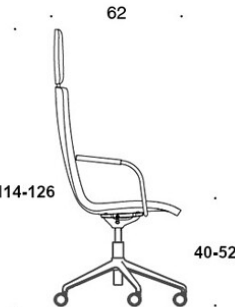

377RGSNKD (H) = hög rygg, fotkryss med hjul och höjdjustering, helklädd, utan armstöd, tiltfunktion

378RGSNKD (V/H) = hög rygg, fotkryss med hjul och höjdjustering, helklädd, med öppna armstöd, tiltfunktion

377RGSNKS (H) = hög rygg, fotkryss med hjul och höjdjustering, helklädd (soft), utan armstöd, tiltfunktion

378RGSNKS (V/H) = hög rygg, fotkryss med hjul och höjdjustering, helklädd (soft), med öppna armstöd, tiltfunktion

V = klädda armstöd

H = nackstöd

TYGÅTGÅNG:

Låg rygg 0.9 m, hög rygg 1.1 m

Klädda armstöd 0.8 m, nackstöd 0.4 m

Låg rygg (soft): 1.05 m

Hög rygg (soft): 1.1 m

Ritning:

377RGSND

378RGSND

378RGSNDV

377RGSNKD

378RGSNKD

378RGSNKDV

377RGSNKDH

378RGSNKDH