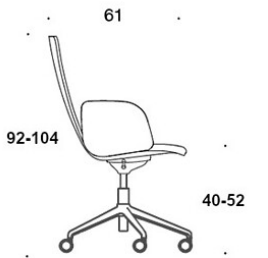

377RGSNKD (H) = hög rygg, fotkryss med hjul och höjdjustering, helklädd, utan armstöd, tiltfunktion

378RGSNKD (V/H) = hög rygg, fotkryss med hjul och höjdjustering, helklädd, med öppna armstöd, tiltfunktion

377RGSNKS (H) = hög rygg, fotkryss med hjul och höjdjustering, helklädd (soft), utan armstöd, tiltfunktion

378RGSNKS (V/H) = hög rygg, fotkryss med hjul och höjdjustering, helklädd (soft), med öppna armstöd, tiltfunktion

V = klädda armstöd

H = nackstöd

TYGÅTGÅNG:

Låg rygg 0.9 m, hög rygg 1.1 m

Klädda armstöd 0.8 m, nackstöd 0.4 m

Låg rygg (soft): 1.05 m

Hög rygg (soft): 1.1 m

Ritning:

377RGSND

378RGSND

378RGSNDV

377RGSNKD

378RGSNKD

378RGSNKDV

377RGSNKDH

378RGSNKDH