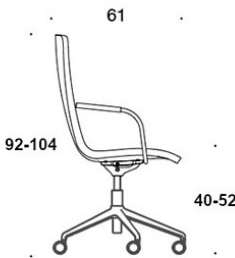

378RGSNKDV