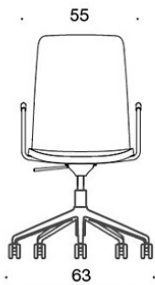

377RGSNKD (H) = hög rygg, fotkryss med hjul och höjdjustering, helklädd, utan armstöd, tiltfunktion

378RGSNKD (V/H) = hög rygg, fotkryss med hjul och höjdjustering, helklädd, med öppna armstöd, tiltfunktion

377RGSNKS (H) = hög rygg, fotkryss med hjul och höjdjustering, helklädd (soft), utan armstöd, tiltfunktion

378RGSNKS (V/H) = hög rygg, fotkryss med hjul och höjdjustering, helklädd (soft), med öppna armstöd, tiltfunktion

V = klädda armstöd

H = nackstöd

TYGÅTGÅNG:

Låg rygg 0.9 m, hög rygg 1.1 m

Klädda armstöd 0.8 m, nackstöd 0.4 m

Låg rygg (soft): 1.05 m

Hög rygg (soft): 1.1 m

Ritning:

377RGSND

378RGSND

378RGSNDV

377RGSNKD

378RGSNKD

378RGSNKDV

377RGSNKDH

378RGSNKDH