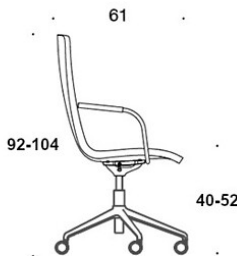

378RGSNKDV