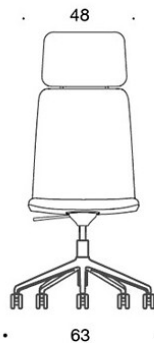

377RGSNKD (H) = hög rygg, fotkryss med hjul och höjdjustering, helklädd, utan armstöd, tiltfunktion

378RGSNKD (V/H) = hög rygg, fotkryss med hjul och höjdjustering, helklädd, med öppna armstöd, tiltfunktion

377RGSNKS (H) = hög rygg, fotkryss med hjul och höjdjustering, helklädd (soft), utan armstöd, tiltfunktion

378RGSNKS (V/H) = hög rygg, fotkryss med hjul och höjdjustering, helklädd (soft), med öppna armstöd, tiltfunktion

V = klädda armstöd

H = nackstöd

TYGÅTGÅNG:

Låg rygg 0.9 m, hög rygg 1.1 m

Klädda armstöd 0.8 m, nackstöd 0.4 m

Låg rygg (soft): 1.05 m

Hög rygg (soft): 1.1 m

Ritning:

377RGSND

378RGSND

378RGSNDV

377RGSNKD

378RGSNKD

378RGSNKDV

377RGSNKDH

378RGSNKDH