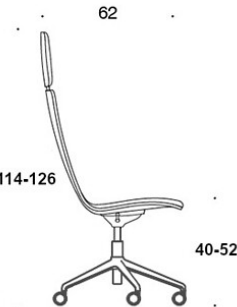

377RGSNKD (H) = hög rygg, fotkryss med hjul och höjdjustering, helklädd, utan armstöd, tiltfunktion

378RGSNKD (V/H) = hög rygg, fotkryss med hjul och höjdjustering, helklädd, med öppna armstöd, tiltfunktion

377RGSNKS (H) = hög rygg, fotkryss med hjul och höjdjustering, helklädd (soft), utan armstöd, tiltfunktion

378RGSNKS (V/H) = hög rygg, fotkryss med hjul och höjdjustering, helklädd (soft), med öppna armstöd, tiltfunktion

V = klädda armstöd

H = nackstöd

TYGÅTGÅNG:

Låg rygg 0.9 m, hög rygg 1.1 m

Klädda armstöd 0.8 m, nackstöd 0.4 m

Låg rygg (soft): 1.05 m

Hög rygg (soft): 1.1 m

Ritning:

377RGSND

378RGSND

378RGSNDV

377RGSNKD

378RGSNKD

378RGSNKDV

377RGSNKDH

378RGSNKDH