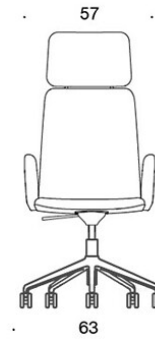

377RGSNKD (H) = hög rygg, fotkryss med hjul och höjdjustering, helklädd, utan armstöd, tiltfunktion

378RGSNKD (V/H) = hög rygg, fotkryss med hjul och höjdjustering, helklädd, med öppna armstöd, tiltfunktion

377RGSNKS (H) = hög rygg, fotkryss med hjul och höjdjustering, helklädd (soft), utan armstöd, tiltfunktion

378RGSNKS (V/H) = hög rygg, fotkryss med hjul och höjdjustering, helklädd (soft), med öppna armstöd, tiltfunktion

V = klädda armstöd

H = nackstöd

TYGÅTGÅNG:

Låg rygg 0.9 m, hög rygg 1.1 m

Klädda armstöd 0.8 m, nackstöd 0.4 m

Låg rygg (soft): 1.05 m

Hög rygg (soft): 1.1 m

Ritning:

377RGSND

378RGSND

378RGSNDV

377RGSNKD

378RGSNKD

378RGSNKDV

377RGSNKDH

378RGSNKDH