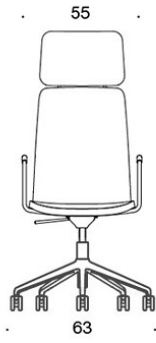

377RGSNKD (H) = hög rygg, fotkryss med hjul och höjdjustering, helklädd, utan armstöd, tiltfunktion

378RGSNKD (V/H) = hög rygg, fotkryss med hjul och höjdjustering, helklädd, med öppna armstöd, tiltfunktion

377RGSNKS (H) = hög rygg, fotkryss med hjul och höjdjustering, helklädd (soft), utan armstöd, tiltfunktion

378RGSNKS (V/H) = hög rygg, fotkryss med hjul och höjdjustering, helklädd (soft), med öppna armstöd, tiltfunktion

V = klädda armstöd

H = nackstöd

TYGÅTGÅNG:

Låg rygg 0.9 m, hög rygg 1.1 m

Klädda armstöd 0.8 m, nackstöd 0.4 m

Låg rygg (soft): 1.05 m

Hög rygg (soft): 1.1 m

Ritning:

377RGSND

378RGSND

378RGSNDV

377RGSNKD

378RGSNKD

378RGSNKDV

377RGSNKDH

378RGSNKDH