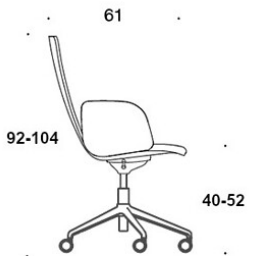

377RGSNKD (H) = hög rygg, fotkryss med hjul och höjdjustering, helklädd, utan armstöd, tiltfunktion

378RGSNKD (V/H) = hög rygg, fotkryss med hjul och höjdjustering, helklädd, med öppna armstöd, tiltfunktion

377RGSNKS (H) = hög rygg, fotkryss med hjul och höjdjustering, helklädd (soft), utan armstöd, tiltfunktion

378RGSNKS (V/H) = hög rygg, fotkryss med hjul och höjdjustering, helklädd (soft), med öppna armstöd, tiltfunktion

V = klädda armstöd

H = nackstöd

TYGÅTGÅNG:

Låg rygg 0.9 m, hög rygg 1.1 m

Klädda armstöd 0.8 m, nackstöd 0.4 m

Låg rygg (soft): 1.05 m

Hög rygg (soft): 1.1 m

Ritning:

377RGSND

378RGSND

378RGSNDV

377RGSNKD

378RGSNKD

378RGSNKDV

377RGSNKDH

378RGSNKDH