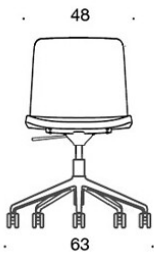

377RGSNKS (H) = hög rygg, fotkryss med hjul och höjdjustering, helklädd (soft), utan armstöd, tiltfunktion

378RGSNKS (V/H) = hög rygg, fotkryss med hjul och höjdjustering, helklädd (soft), med öppna armstöd, tiltfunktion

V = klädda armstöd

H = nackstöd

TYGÅTGÅNG:

Låg rygg 0.9 m, hög rygg 1.1 m

Klädda armstöd 0.8 m, nackstöd 0.4 m

Låg rygg (soft): 1.05 m

Hög rygg (soft): 1.1 m

Ritning: