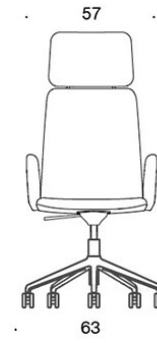

377RGSNKD (H) = hög rygg, fotkryss med hjul och höjdjustering, helklädd, utan armstöd, tiltfunktion

378RGSNKD (V/H) = hög rygg, fotkryss med hjul och höjdjustering, helklädd, med öppna armstöd, tiltfunktion

377RGSNKS (H) = hög rygg, fotkryss med hjul och höjdjustering, helklädd (soft), utan armstöd, tiltfunktion

378RGSNKS (V/H) = hög rygg, fotkryss med hjul och höjdjustering, helklädd (soft), med öppna armstöd, tiltfunktion

V = klädda armstöd

H = nackstöd

TYGÅTGÅNG:

Låg rygg 0.9 m, hög rygg 1.1 m

Klädda armstöd 0.8 m, nackstöd 0.4 m

Låg rygg (soft): 1.05 m

Hög rygg (soft): 1.1 m

Ritning:

377RGSND

378RGSND

378RGSNDV

377RGSNKD

378RGSNKD

378RGSNKDV

377RGSNKDH

378RGSNKDH