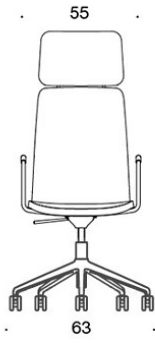

377RGSNKD (H) = hög rygg, fotkryss med hjul och höjdjustering, helklädd, utan armstöd, tiltfunktion

378RGSNKD (V/H) = hög rygg, fotkryss med hjul och höjdjustering, helklädd, med öppna armstöd, tiltfunktion

377RGSNKS (H) = hög rygg, fotkryss med hjul och höjdjustering, helklädd (soft), utan armstöd, tiltfunktion

378RGSNKS (V/H) = hög rygg, fotkryss med hjul och höjdjustering, helklädd (soft), med öppna armstöd, tiltfunktion

V = klädda armstöd

H = nackstöd

TYGÅTGÅNG:

Låg rygg 0.9 m, hög rygg 1.1 m

Klädda armstöd 0.8 m, nackstöd 0.4 m

Låg rygg (soft): 1.05 m

Hög rygg (soft): 1.1 m

Ritning:

377RGSND

378RGSND

378RGSNDV

377RGSNKD

378RGSNKD

378RGSNKDV

377RGSNKDH

378RGSNKDH