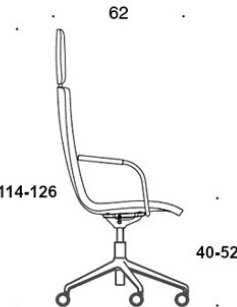

377RGSNKD (H) = hög rygg, fotkryss med hjul och höjdjustering, helklädd, utan armstöd, tiltfunktion

378RGSNKD (V/H) = hög rygg, fotkryss med hjul och höjdjustering, helklädd, med öppna armstöd, tiltfunktion

377RGSNKS (H) = hög rygg, fotkryss med hjul och höjdjustering, helklädd (soft), utan armstöd, tiltfunktion

378RGSNKS (V/H) = hög rygg, fotkryss med hjul och höjdjustering, helklädd (soft), med öppna armstöd, tiltfunktion

V = klädda armstöd

H = nackstöd

TYGÅTGÅNG:

Låg rygg 0.9 m, hög rygg 1.1 m

Klädda armstöd 0.8 m, nackstöd 0.4 m

Låg rygg (soft): 1.05 m

Hög rygg (soft): 1.1 m

Ritning:

377RGSND

378RGSND

378RGSNDV

377RGSNKD

378RGSNKD

378RGSNKDV

377RGSNKDH

378RGSNKDH