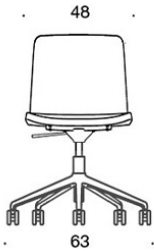

377RGSNKS (H) = hög rygg, fotkryss med hjul och höjdjustering, helklädd (soft), utan armstöd, tiltfunktion

378RGSNKS (V/H) = hög rygg, fotkryss med hjul och höjdjustering, helklädd (soft), med öppna armstöd, tiltfunktion

V = klädda armstöd

H = nackstöd

TYGÅTGÅNG:

Låg rygg 0.9 m, hög rygg 1.1 m

Klädda armstöd 0.8 m, nackstöd 0.4 m

Låg rygg (soft): 1.05 m

Hög rygg (soft): 1.1 m

Ritning: