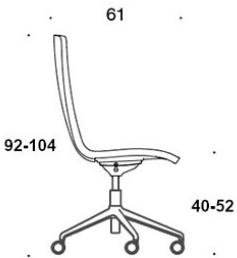

377RGSNKS (H) = hög rygg, fotkryss med hjul och höjdjustering, helklädd (soft), utan armstöd, tiltfunktion

378RGSNKS (V/H) = hög rygg, fotkryss med hjul och höjdjustering, helklädd (soft), med öppna armstöd, tiltfunktion

V = klädda armstöd

H = nackstöd

TYGÅTGÅNG:

Låg rygg 0.9 m, hög rygg 1.1 m

Klädda armstöd 0.8 m, nackstöd 0.4 m

Låg rygg (soft): 1.05 m

Hög rygg (soft): 1.1 m

Ritning:

377RGSND

378RGSND

378RGSNDV

377RGSNKD

378RGSNKD

378RGSNKDV

377RGSNKDH

378RGSNKDH