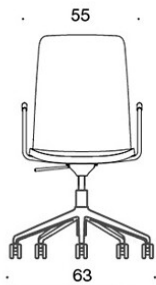

377RGSNKD (H) = hög rygg, fotkryss med hjul och höjdjustering, helklädd, utan armstöd, tiltfunktion

378RGSNKD (V/H) = hög rygg, fotkryss med hjul och höjdjustering, helklädd, med öppna armstöd, tiltfunktion

V = klädda armstöd

H = nackstöd

TYGÅTGÅNG:

Låg rygg 0.9 m, hög rygg 1.1 m

Klädda armstöd 0.8 m, nackstöd 0.4 m

Låg rygg (soft): 1.05 m

Hög rygg (soft): 1.1 m

Ritning:

377RGSND

378RGSND

378RGSNDV

377RGSNKD

378RGSNKD

378RGSNKDV

377RGSNKDH

378RGSNKDH