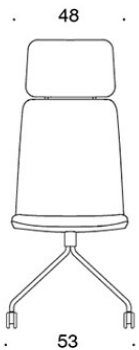

Mittapiirros:

377RNKDH