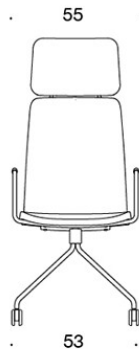

Mittapiirros:

378RNKDH