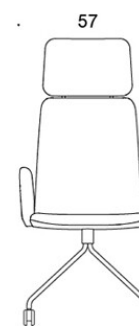

TUOTEKOODI:

377RND = matala selkänoja, nelipistejalusta rullilla, ympäriverhoiltu, käsinojaton

378RND (V) = matala selkänoja, nelipistejalusta rullilla, ympäriverhoiltu, käsinojat

377RNKD (H) = korkea selkänoja, nelipistejalusta rullilla, ympäriverhoiltu, käsinojaton

377RNKS (H) = korkea selkänoja, nelipistejalusta rullilla, ympäriverhoiltu (soft), käsinojaton

378RNKS (V/H) = korkea selkänoja, nelipistejalusta rullilla, ympäriverhoiltu (soft), käsinojat

V = verhoillut käsinojat

H = niskatuki

KANGASMENEKKI:

Matala selkänoja 0,9 m, korkea selkänoja 1,1 m

Verhoillut käsinojat 0,8 m, niskatuki 0,4 m

Matala selkänoja (soft): 1,05 m

Korkea selkänoja (soft): 1.1 m

Mittapiirros:

377RND

378RND

378RNDV

377RNKD

378RNKD

378RNKDV

377RNKDH

378RNKDH

378RNKDVH