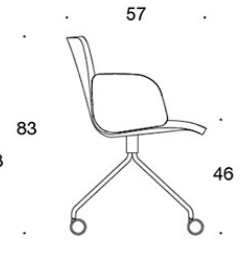

Mittapiirros:

377RNKD