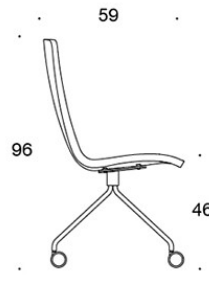

**V** = verhoillut käsinojat

**H** = niskatuki

---

**KANGASMENEKKI:**

Matala selkänoja 0,9 m, korkea selkänoja 1,1 m

Verhoillut käsinojat 0,8 m, niskatuki 0,4 m

**Matala selkänoja (soft):** 1,05 m

**Korkea selkänoja (soft):** 1.1 m

---

**HIILIJALANJÄLKI:**

**Sola 378RNKD:** 52,08 kg CO2e

Mittapiirros:

377RND

378RND

378RNDV

377RNKD