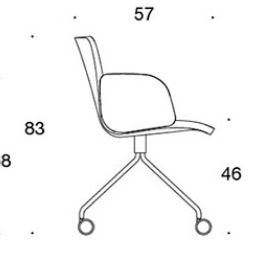

**V** = verhoillut käsinojat

**H** = niskatuki

---

**KANGASMENEKKI:**

Matala selkänoja 0,9 m, korkea selkänoja 1,1 m

Verhoillut käsinojat 0,8 m, niskatuki 0,4 m

**Matala selkänoja (soft):** 1,05 m

**Korkea selkänoja (soft):** 1.1 m

---

**HIILIJALANJÄLKI:**

**Sola 378RNKD:** 52,08 kg CO2e

Mittapiirros:

377RND

378RND

378RNDV

377RNKD