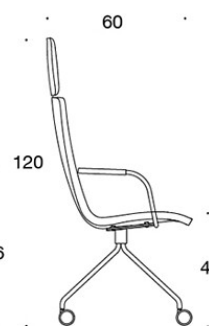

TUOTEKOODI:

377RND = matala selkänoja, nelipistejalusta rullilla, ympäriverhoiltu, käsinojaton

378RND (V) = matala selkänoja, nelipistejalusta rullilla, ympäriverhoiltu, käsinojat

377RNKD (H) = korkea selkänoja, nelipistejalusta rullilla, ympäriverhoiltu, käsinojaton

378RNKD (V/H) = korkea selkänoja, nelipistejalusta rullilla, ympäriverhoiltu, käsinojat

377RNS = matala selkänoja, nelipistejalusta rullilla, ympäriverhoiltu (soft), käsinojaton

378RNS (V) = matala selkänoja, nelipistejalusta rullilla, ympäriverhoiltu, käsinojat

H = niskatuki

KANGASMENEKKI:

Matala selkänoja 0,9 m, korkea selkänoja 1,1 m

Verhoillut käsinojat 0,8 m, niskatuki 0,4 m

Matala selkänoja (soft): 1,05 m

Korkea selkänoja (soft): 1.1 m

Mittapiirros:

377RND

378RND

378RNDV

377RNKD

378RNKD

378RNKDV

377RNKDH

378RNKDH

378RNKDVH