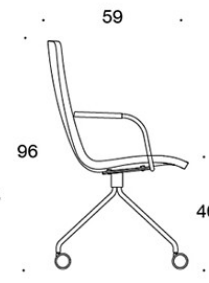

Mittapiirros:

378RNKDV