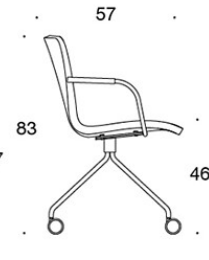

Mittapiirros:

378RNDV