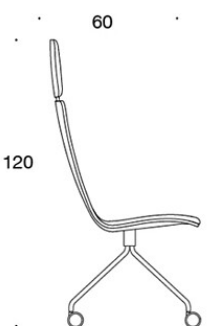

H = niskatuki

KANGASMENEKKI:

Matala selkänoja 0,9 m, korkea selkänoja 1,1 m

Verhoillut käsinojat 0,8 m, niskatuki 0,4 m

Matala selkänoja (soft): 1,05 m

Korkea selkänoja (soft): 1.1 m

Mittapiirros:

377RND

378RND

378RNDV

377RNKD

378RNKD

378RNKDV

377RNKDH

378RNKDH

378RNKDVH