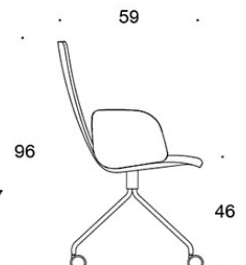

TUOTEKOODI:

377RND = matala selkänoja, nelipistejalusta rullilla, ympäriverhoiltu, käsinojaton

378RND (V) = matala selkänoja, nelipistejalusta rullilla, ympäriverhoiltu, käsinojat

377RNKD (H) = korkea selkänoja, nelipistejalusta rullilla, ympäriverhoiltu, käsinojaton

378RNKD (V/H) = korkea selkänoja, nelipistejalusta rullilla, ympäriverhoiltu, käsinojat

377RNS = matala selkänoja, nelipistejalusta rullilla, ympäriverhoiltu (soft), käsinojaton

378RNS (V) = matala selkänoja, nelipistejalusta rullilla, ympäriverhoiltu, käsinojat

H = niskatuki

KANGASMENEKKI:

Matala selkänoja 0,9 m, korkea selkänoja 1,1 m

Verhoillut käsinojat 0,8 m, niskatuki 0,4 m

Matala selkänoja (soft): 1,05 m

Korkea selkänoja (soft): 1.1 m

Mittapiirros:

377RND

378RND

378RNDV

377RNKD

378RNKD

378RNKDV

377RNKDH

378RNKDH

378RNKDVH