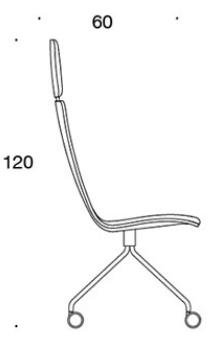

Mittapiirros:

378RNKDH