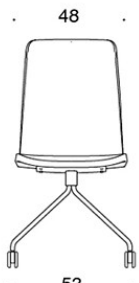

**V** = verhoillut käsinojat

**H** = niskatuki

---

**KANGASMENEKKI:**

Matala selkänoja 0,9 m, korkea selkänoja 1,1 m

Verhoillut käsinojat 0,8 m, niskatuki 0,4 m

**Matala selkänoja (soft):** 1,05 m

**Korkea selkänoja (soft):** 1.1 m

---

**HIILIJALANJÄLKI:**

**Sola 378RNKD:** 52,08 kg CO2e

Mittapiirros:

377RND

378RND

378RNDV

377RNKD