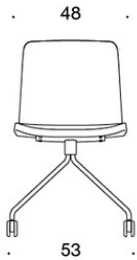

378RNKD (V/H) = korkea selkänoja, nelipistejalusta rullilla, ympäriverhoiltu, käsinojat

377RNS = matala selkänoja, nelipistejalusta rullilla, ympäriverhoiltu (soft), käsinojaton

378RNS (V) = matala selkänoja, nelipistejalusta rullilla, ympäriverhoiltu, käsinojat

377RNKS (H) = korkea selkänoja, nelipistejalusta rullilla, ympäriverhoiltu (soft), käsinojaton

378RNKS (V/H) = korkea selkänoja, nelipistejalusta rullilla, ympäriverhoiltu (soft), käsinojat

V = verhoillut käsinojat

H = niskatuki

KANGASMENEKKI:

Matala selkänoja 0,9 m, korkea selkänoja 1,1 m

Verhoillut käsinojat 0,8 m, niskatuki 0,4 m

Matala selkänoja (soft): 1,05 m

Korkea selkänoja (soft): 1.1 m

Mittapiirros:

377RND