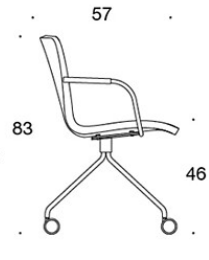

**V** = verhoillut käsinojat

**H** = niskatuki

---

**KANGASMENEKKI:**

Matala selkänoja 0,9 m, korkea selkänoja 1,1 m

Verhoillut käsinojat 0,8 m, niskatuki 0,4 m

**Matala selkänoja (soft):** 1,05 m

**Korkea selkänoja (soft):** 1.1 m

---

**HIILIJALANJÄLKI:**

**Sola 378RNKD:** 52,08 kg CO2e

Mittapiirros:

377RND

378RND

378RNDV

377RNKD