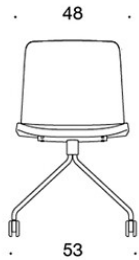

**378RNS (V)** = matala selkänoja, nelipistejalusta rullilla, ympäriverhoiltu (soft), käsinojat

**377RNKS (H)** = korkea selkänoja, nelipistejalusta rullilla, ympäriverhoiltu (soft), käsinojaton

**378RNKS (V/H)** = korkea selkänoja, nelipistejalusta rullilla, ympäriverhoiltu (soft), käsinojat

**V** = verhoillut käsinojat

**H** = niskatuki

---

**KANGASMENEKKI:**

Matala selkänoja 0,9 m, korkea selkänoja 1,1 m

Verhoillut käsinojat 0,8 m, niskatuki 0,4 m

**Matala selkänoja (soft):** 1,05 m

**Korkea selkänoja (soft):** 1.1 m

---

**HIILIJALANJÄLKI:**

**Sola 378RNKD:** 52,08 kg CO2e

Mittapiirros:

377RND

378RND

378RNDV

377RNKD