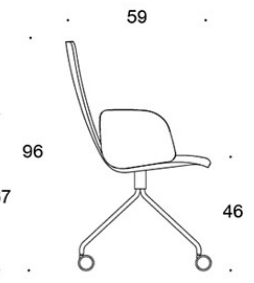

Mittapiirros:

377RNKDH