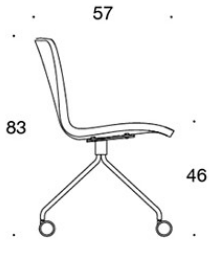

**V** = verhoillut käsinojat

**H** = niskatuki

---

**KANGASMENEKKI:**

Matala selkänoja 0,9 m, korkea selkänoja 1,1 m

Verhoillut käsinojat 0,8 m, niskatuki 0,4 m

**Matala selkänoja (soft):** 1,05 m

**Korkea selkänoja (soft):** 1.1 m

---

**HIILIJALANJÄLKI:**

**Sola 378RNKD:** 52,08 kg CO2e

Mittapiirros:

377RND

378RND

378RNDV

377RNKD