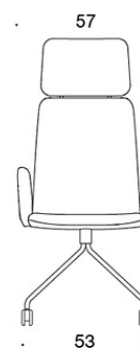

**Niskatuki:** verhoiltu

---

**TUOTEKOODI:**

**377RND** = matala selkänoja, nelipistejalusta rullilla, ympäriverhoiltu, käsinojaton

**378RND (V)** = matala selkänoja, nelipistejalusta rullilla, ympäriverhoiltu, käsinojat

**V** = verhoillut käsinojat

**H** = niskatuki

---

**KANGASMENEKKI:**

Matala selkänoja 0,9 m, korkea selkänoja 1,1 m

Verhoillut käsinojat 0,8 m, niskatuki 0,4 m

**Matala selkänoja (soft):** 1,05 m

**Korkea selkänoja (soft):** 1.1 m

---

**HIILIJALANJÄLKI:**

**Sola 378RNKD:** 52,08 kg CO2e

Mittapiirros:

377RND

378RND

378RNDV

377RNKD

378RNKD

378RNKDV

377RNKDH

378RNKDH

378RNKDVH