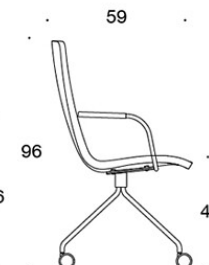

TUOTEKOODI:

377RND = matala selkänoja, nelipistejalusta rullilla, ympäriverhoiltu, käsinojaton

378RND (V) = matala selkänoja, nelipistejalusta rullilla, ympäriverhoiltu, käsinojat

377RNKD (H) = korkea selkänoja, nelipistejalusta rullilla, ympäriverhoiltu, käsinojaton

H = niskatuki

KANGASMENEKKI:

Matala selkänoja 0,9 m, korkea selkänoja 1,1 m

Verhoillut käsinojat 0,8 m, niskatuki 0,4 m

Matala selkänoja (soft): 1,05 m

Korkea selkänoja (soft): 1.1 m

Mittapiirros:

377RND

378RND

378RNDV

377RNKD

378RNKD

378RNKDV

377RNKDH

378RNKDH

378RNKDVH