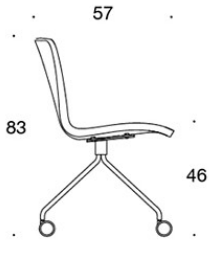

TUOTEKOODI:

377RND = matala selkänoja, nelipistejalusta rullilla, ympäriverhoiltu, käsinojaton

378RND (V) = matala selkänoja, nelipistejalusta rullilla, ympäriverhoiltu, käsinojat

377RNKD (H) = korkea selkänoja, nelipistejalusta rullilla, ympäriverhoiltu, käsinojaton

378RNKD (V/H) = korkea selkänoja, nelipistejalusta rullilla, ympäriverhoiltu, käsinojat

377RNS = matala selkänoja, nelipistejalusta rullilla, ympäriverhoiltu (soft), käsinojaton

378RNS (V) = matala selkänoja, nelipistejalusta rullilla, ympäriverhoiltu, käsinojat

377RNKS (H) = korkea selkänoja, nelipistejalusta rullilla, ympäriverhoiltu (soft), käsinojaton

378RNKS (V/H) = korkea selkänoja, nelipistejalusta rullilla, ympäriverhoiltu (soft), käsinojat

V = verhoillut käsinojat

H = niskatuki

KANGASMENEKKI:

Matala selkänoja 0,9 m, korkea selkänoja 1,1 m

Verhoillut käsinojat 0,8 m, niskatuki 0,4 m

Matala selkänoja (soft): 1,05 m

Korkea selkänoja (soft): 1.1 m

Mittapiirros:

377RND