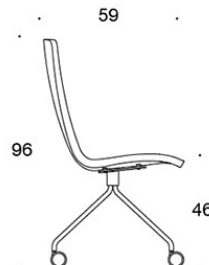

Mittapiirros:

378RNKD