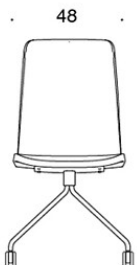

Mittapiirros:

377RNKD