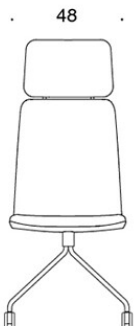

TUOTEKOODI:

377RND = matala selkänoja, nelipistejalusta rullilla, ympäriverhoiltu, käsinojaton

378RND (V) = matala selkänoja, nelipistejalusta rullilla, ympäriverhoiltu, käsinojat

377RNKD (H) = korkea selkänoja, nelipistejalusta rullilla, ympäriverhoiltu, käsinojaton

378RNKD (V/H) = korkea selkänoja, nelipistejalusta rullilla, ympäriverhoiltu, käsinojat

377RNS = matala selkänoja, nelipistejalusta rullilla, ympäriverhoiltu (soft), käsinojaton

378RNS (V) = matala selkänoja, nelipistejalusta rullilla, ympäriverhoiltu, käsinojat

H = niskatuki

KANGASMENEKKI:

Matala selkänoja 0,9 m, korkea selkänoja 1,1 m

Verhoillut käsinojat 0,8 m, niskatuki 0,4 m

Matala selkänoja (soft): 1,05 m

Korkea selkänoja (soft): 1.1 m

Mittapiirros:

377RND

378RND

378RNDV

377RNKD

378RNKD

378RNKDV

377RNKDH

378RNKDH

378RNKDVH