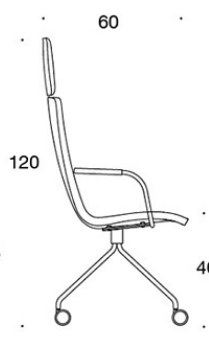

Mittapiirros:

378RNKDVH