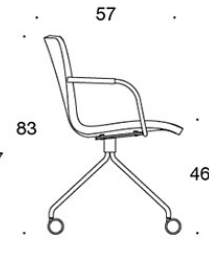

378RND (V) = låg rygg, fyrbensstativ med hjul, helklädd, med öppna armstöd

377RNKD (H) = hög rygg, fyrbensstativ med hjul, helklädd, utan armstöd

378RNKD (V/H) = hög rygg, fyrbensstativ med hjul, helklädd, med öppna armstöd

377RNS = låg rygg, fyrbensstativ med hjul, helklädd (soft), utan armstöd

378RNS (V) = låg rygg, fyrbensstativ med hjul, helklädd (soft), med öppna armstöd

377RNKS (H) = hög rygg, fyrbensstativ med hjul, helklädd (soft), utan armstöd

378RNKS (V/H) = hög rygg, fyrbensstativ med hjul, helklädd (soft), med öppna armstöd

V = klädda armstöd

H = nackstöd

TYGÅTGÅNG:

Låg rygg 0.9 m, hög rygg 1.1 m

Klädda armstöd 0.8 m, nackstöd 0.4 m

Låg rygg (soft): 1.05 m

Hög rygg (soft): 1.1 m

Ritning:

377RND

378RND

378RNDV

377RNKD

378RNKD

378RNKDV