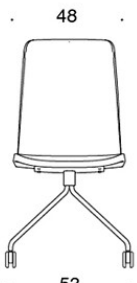

378RND (V) = låg rygg, fyrbensstativ med hjul, helklädd, med öppna armstöd

377RNKD (H) = hög rygg, fyrbensstativ med hjul, helklädd, utan armstöd

378RNKD (V/H) = hög rygg, fyrbensstativ med hjul, helklädd, med öppna armstöd

378RNKS (V/H) = hög rygg, fyrbensstativ med hjul, helklädd (soft), med öppna armstöd

V = klädda armstöd

H = nackstöd

TYGÅTGÅNG:

Låg rygg 0.9 m, hög rygg 1.1 m

Klädda armstöd 0.8 m, nackstöd 0.4 m

Låg rygg (soft): 1.05 m

Hög rygg (soft): 1.1 m

KOLDIOXIDUTSLÄPP:

Sola 378RNKD: 52.08 kg CO₂e

Ritning:

377RND

378RND

378RNDV

377RNKD