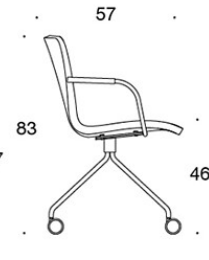

378RND (V) = låg rygg, fyrbensstativ med hjul, helklädd, med öppna armstöd

377RNKD (H) = hög rygg, fyrbensstativ med hjul, helklädd, utan armstöd

378RNKD (V/H) = hög rygg, fyrbensstativ med hjul, helklädd, med öppna armstöd

377RNS = låg rygg, fyrbensstativ med hjul, helklädd (soft), utan armstöd

378RNS (V) = låg rygg, fyrbensstativ med hjul, helklädd (soft), med öppna armstöd

377RNKS (H) = hög rygg, fyrbensstativ med hjul, helklädd (soft), utan armstöd

378RNKS (V/H) = hög rygg, fyrbensstativ med hjul, helklädd (soft), med öppna armstöd

V = klädda armstöd

H = nackstöd

TYGÅTGÅNG:

Låg rygg 0.9 m, hög rygg 1.1 m

Klädda armstöd 0.8 m, nackstöd 0.4 m

Låg rygg (soft): 1.05 m

Hög rygg (soft): 1.1 m

KOLDIOXIDUTSLÄPP:

Sola 378RNKD: 52.08 kg CO₂e

Ritning:

377RND

378RND

378RNDV

377RNKD