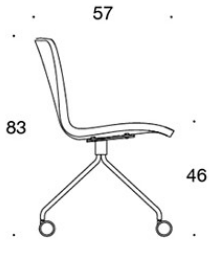

378RND (V) = låg rygg, fyrbensstativ med hjul, helklädd, med öppna armstöd

377RNKD (H) = hög rygg, fyrbensstativ med hjul, helklädd, utan armstöd

378RNKD (V/H) = hög rygg, fyrbensstativ med hjul, helklädd, med öppna armstöd

378RNKS (V/H) = hög rygg, fyrbensstativ med hjul, helklädd (soft), med öppna armstöd

V = klädda armstöd

H = nackstöd

TYGÅTGÅNG:

Låg rygg 0.9 m, hög rygg 1.1 m

Klädda armstöd 0.8 m, nackstöd 0.4 m

Låg rygg (soft): 1.05 m

Hög rygg (soft): 1.1 m

KOLDIOXIDUTSLÄPP:

Sola 378RNKD: 52.08 kg CO₂e

Ritning:

377RND

378RND

378RNDV

377RNKD