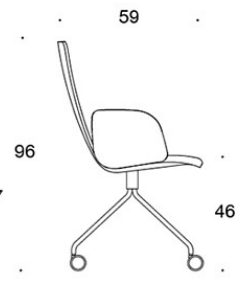

378RND (V) = låg rygg, fyrbensstativ med hjul, helklädd, med öppna armstöd

377RNKD (H) = hög rygg, fyrbensstativ med hjul, helklädd, utan armstöd

378RNKD (V/H) = hög rygg, fyrbensstativ med hjul, helklädd, med öppna armstöd

377RNS = låg rygg, fyrbensstativ med hjul, helklädd (soft), utan armstöd

378RNS (V) = låg rygg, fyrbensstativ med hjul, helklädd (soft), med öppna armstöd

377RNKS (H) = hög rygg, fyrbensstativ med hjul, helklädd (soft), utan armstöd

378RNKS (V/H) = hög rygg, fyrbensstativ med hjul, helklädd (soft), med öppna armstöd

V = klädda armstöd

H = nackstöd

TYGÅTGÅNG:

Låg rygg 0.9 m, hög rygg 1.1 m

Klädda armstöd 0.8 m, nackstöd 0.4 m

Låg rygg (soft): 1.05 m

Hög rygg (soft): 1.1 m

Ritning:

377RND

378RND

378RNDV

377RNKD

378RNKD

378RNKDV