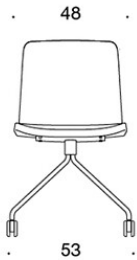

378RND (V) = låg rygg, fyrbensstativ med hjul, helklädd, med öppna armstöd

377RNKD (H) = hög rygg, fyrbensstativ med hjul, helklädd, utan armstöd

378RNKD (V/H) = hög rygg, fyrbensstativ med hjul, helklädd, med öppna armstöd

377RNS = låg rygg, fyrbensstativ med hjul, helklädd (soft), utan armstöd

378RNS (V) = låg rygg, fyrbensstativ med hjul, helklädd (soft), med öppna armstöd

377RNKS (H) = hög rygg, fyrbensstativ med hjul, helklädd (soft), utan armstöd

378RNKS (V/H) = hög rygg, fyrbensstativ med hjul, helklädd (soft), med öppna armstöd

V = klädda armstöd

H = nackstöd

TYGÅTGÅNG:

Låg rygg 0.9 m, hög rygg 1.1 m

Klädda armstöd 0.8 m, nackstöd 0.4 m

Låg rygg (soft): 1.05 m

Hög rygg (soft): 1.1 m

KOLDIOXIDUTSLÄPP:

Sola 378RNKD: 52.08 kg CO₂e

Ritning:

377RND

378RND

378RNDV

377RNKD