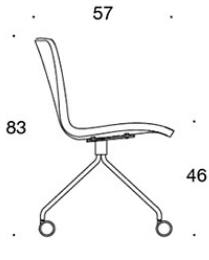

378RND (V) = låg rygg, fyrbensstativ med hjul, helklädd, med öppna armstöd

377RNKD (H) = hög rygg, fyrbensstativ med hjul, helklädd, utan armstöd

378RNKD (V/H) = hög rygg, fyrbensstativ med hjul, helklädd, med öppna armstöd

377RNS = låg rygg, fyrbensstativ med hjul, helklädd (soft), utan armstöd

378RNS (V) = låg rygg, fyrbensstativ med hjul, helklädd (soft), med öppna armstöd

377RNKS (H) = hög rygg, fyrbensstativ med hjul, helklädd (soft), utan armstöd

378RNKS (V/H) = hög rygg, fyrbensstativ med hjul, helklädd (soft), med öppna armstöd

V = klädda armstöd

H = nackstöd

TYGÅTGÅNG:

Låg rygg 0.9 m, hög rygg 1.1 m

Klädda armstöd 0.8 m, nackstöd 0.4 m

Låg rygg (soft): 1.05 m

Hög rygg (soft): 1.1 m

Ritning:

377RND

378RND

378RNDV

377RNKD

378RNKD

378RNKDV