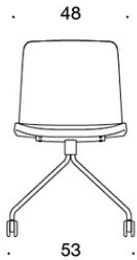

378RND (V) = låg rygg, fyrbensstativ med hjul, helklädd, med öppna armstöd

377RNKD (H) = hög rygg, fyrbensstativ med hjul, helklädd, utan armstöd

378RNKD (V/H) = hög rygg, fyrbensstativ med hjul, helklädd, med öppna armstöd

377RNS = låg rygg, fyrbensstativ med hjul, helklädd (soft), utan armstöd

378RNS (V) = låg rygg, fyrbensstativ med hjul, helklädd (soft), med öppna armstöd

377RNKS (H) = hög rygg, fyrbensstativ med hjul, helklädd (soft), utan armstöd

378RNKS (V/H) = hög rygg, fyrbensstativ med hjul, helklädd (soft), med öppna armstöd

V = klädda armstöd

H = nackstöd

TYGÅTGÅNG:

Låg rygg 0.9 m, hög rygg 1.1 m

Klädda armstöd 0.8 m, nackstöd 0.4 m

Låg rygg (soft): 1.05 m

Hög rygg (soft): 1.1 m

Ritning:

377RND

378RND

378RNDV

377RNKD

378RNKD

378RNKDV