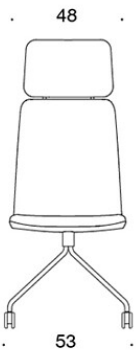

378RND (V) = låg rygg, fyrbensstativ med hjul, helklädd, med öppna armstöd

377RNKD (H) = hög rygg, fyrbensstativ med hjul, helklädd, utan armstöd

378RNKD (V/H) = hög rygg, fyrbensstativ med hjul, helklädd, med öppna armstöd

377RNS = låg rygg, fyrbensstativ med hjul, helklädd (soft), utan armstöd

378RNS (V) = låg rygg, fyrbensstativ med hjul, helklädd (soft), med öppna armstöd

377RNKS (H) = hög rygg, fyrbensstativ med hjul, helklädd (soft), utan armstöd

378RNKS (V/H) = hög rygg, fyrbensstativ med hjul, helklädd (soft), med öppna armstöd

V = klädda armstöd

H = nackstöd

TYGÅTGÅNG:

Låg rygg 0.9 m, hög rygg 1.1 m

Klädda armstöd 0.8 m, nackstöd 0.4 m

Låg rygg (soft): 1.05 m

Hög rygg (soft): 1.1 m

Ritning:

377RND

378RND

378RNDV

377RNKD

378RNKD

378RNKDV