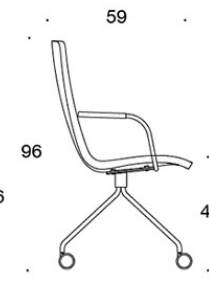

378RND (V) = låg rygg, fyrbensstativ med hjul, helklädd, med öppna armstöd

377RNKD (H) = hög rygg, fyrbensstativ med hjul, helklädd, utan armstöd

378RNKD (V/H) = hög rygg, fyrbensstativ med hjul, helklädd, med öppna armstöd

378RNKS (V/H) = hög rygg, fyrbensstativ med hjul, helklädd (soft), med öppna armstöd

V = klädda armstöd

H = nackstöd

TYGÅTGÅNG:

Låg rygg 0.9 m, hög rygg 1.1 m

Klädda armstöd 0.8 m, nackstöd 0.4 m

Låg rygg (soft): 1.05 m

Hög rygg (soft): 1.1 m

Ritning:

377RND

378RND

378RNDV

377RNKD

378RNKD

378RNKDV