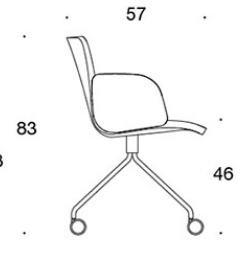

378RND (V) = låg rygg, fyrbensstativ med hjul, helklädd, med öppna armstöd

377RNKD (H) = hög rygg, fyrbensstativ med hjul, helklädd, utan armstöd

378RNKD (V/H) = hög rygg, fyrbensstativ med hjul, helklädd, med öppna armstöd

378RNKS (V/H) = hög rygg, fyrbensstativ med hjul, helklädd (soft), med öppna armstöd

V = klädda armstöd

H = nackstöd

TYGÅTGÅNG:

Låg rygg 0.9 m, hög rygg 1.1 m

Klädda armstöd 0.8 m, nackstöd 0.4 m

Låg rygg (soft): 1.05 m

Hög rygg (soft): 1.1 m

Ritning:

377RND

378RND

378RNDV

377RNKD

378RNKD

378RNKDV