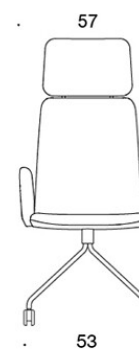

378RND (V) = låg rygg, fyrbensstativ med hjul, helklädd, med öppna armstöd

377RNKD (H) = hög rygg, fyrbensstativ med hjul, helklädd, utan armstöd

378RNKD (V/H) = hög rygg, fyrbensstativ med hjul, helklädd, med öppna armstöd

378RNKS (V/H) = hög rygg, fyrbensstativ med hjul, helklädd (soft), med öppna armstöd

V = klädda armstöd

H = nackstöd

TYGÅTGÅNG:

Låg rygg 0.9 m, hög rygg 1.1 m

Klädda armstöd 0.8 m, nackstöd 0.4 m

Låg rygg (soft): 1.05 m

Hög rygg (soft): 1.1 m

KOLDIOXIDUTSLÄPP:

Sola 378RNKD: 52.08 kg CO₂e

Ritning:

377RND

378RND

378RNDV

377RNKD

378RNKD

378RNKDV

377RNKDH

378RNKDH

378RNKDVH