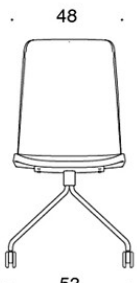

378RND (V) = låg rygg, fyrbensstativ med hjul, helklädd, med öppna armstöd

377RNKD (H) = hög rygg, fyrbensstativ med hjul, helklädd, utan armstöd

378RNKD (V/H) = hög rygg, fyrbensstativ med hjul, helklädd, med öppna armstöd

378RNKS (V/H) = hög rygg, fyrbensstativ med hjul, helklädd (soft), med öppna armstöd

V = klädda armstöd

H = nackstöd

TYGÅTGÅNG:

Låg rygg 0.9 m, hög rygg 1.1 m

Klädda armstöd 0.8 m, nackstöd 0.4 m

Låg rygg (soft): 1.05 m

Hög rygg (soft): 1.1 m

Ritning:

377RND

378RND

378RNDV

377RNKD

378RNKD

378RNKDV