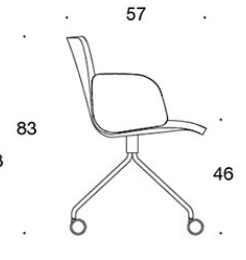

378RND (V) = låg rygg, fyrbensstativ med hjul, helklädd, med öppna armstöd

377RNKD (H) = hög rygg, fyrbensstativ med hjul, helklädd, utan armstöd

378RNKD (V/H) = hög rygg, fyrbensstativ med hjul, helklädd, med öppna armstöd

378RNKS (V/H) = hög rygg, fyrbensstativ med hjul, helklädd (soft), med öppna armstöd

V = klädda armstöd

H = nackstöd

TYGÅTGÅNG:

Låg rygg 0.9 m, hög rygg 1.1 m

Klädda armstöd 0.8 m, nackstöd 0.4 m

Låg rygg (soft): 1.05 m

Hög rygg (soft): 1.1 m

KOLDIOXIDUTSLÄPP:

Sola 378RNKD: 52.08 kg CO₂e

Ritning:

377RND

378RND

378RNDV

377RNKD