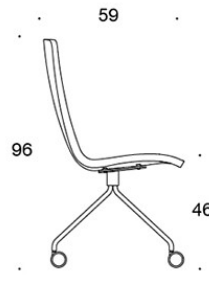

378RND (V) = låg rygg, fyrbensstativ med hjul, helklädd, med öppna armstöd

377RNKD (H) = hög rygg, fyrbensstativ med hjul, helklädd, utan armstöd

378RNKD (V/H) = hög rygg, fyrbensstativ med hjul, helklädd, med öppna armstöd

378RNKS (V/H) = hög rygg, fyrbensstativ med hjul, helklädd (soft), med öppna armstöd

V = klädda armstöd

H = nackstöd

TYGÅTGÅNG:

Låg rygg 0.9 m, hög rygg 1.1 m

Klädda armstöd 0.8 m, nackstöd 0.4 m

Låg rygg (soft): 1.05 m

Hög rygg (soft): 1.1 m

KOLDIOXIDUTSLÄPP:

Sola 378RNKD: 52.08 kg CO₂e

Ritning:

377RND

378RND

378RNDV

377RNKD