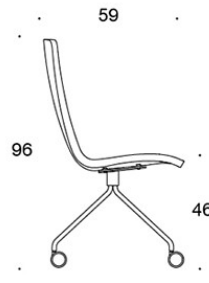

378RND (V) = låg rygg, fyrbensstativ med hjul, helklädd, med öppna armstöd

377RNKD (H) = hög rygg, fyrbensstativ med hjul, helklädd, utan armstöd

378RNKD (V/H) = hög rygg, fyrbensstativ med hjul, helklädd, med öppna armstöd

378RNKS (V/H) = hög rygg, fyrbensstativ med hjul, helklädd (soft), med öppna armstöd

V = klädda armstöd

H = nackstöd

TYGÅTGÅNG:

Låg rygg 0.9 m, hög rygg 1.1 m

Klädda armstöd 0.8 m, nackstöd 0.4 m

Låg rygg (soft): 1.05 m

Hög rygg (soft): 1.1 m

Ritning:

377RND

378RND

378RNDV

377RNKD

378RNKD

378RNKDV