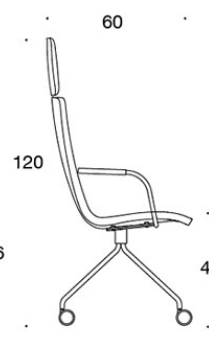

378RND (V) = låg rygg, fyrbensstativ med hjul, helklädd, med öppna armstöd

377RNKD (H) = hög rygg, fyrbensstativ med hjul, helklädd, utan armstöd

378RNKD (V/H) = hög rygg, fyrbensstativ med hjul, helklädd, med öppna armstöd

378RNKS (V/H) = hög rygg, fyrbensstativ med hjul, helklädd (soft), med öppna armstöd

V = klädda armstöd

H = nackstöd

TYGÅTGÅNG:

Låg rygg 0.9 m, hög rygg 1.1 m

Klädda armstöd 0.8 m, nackstöd 0.4 m

Låg rygg (soft): 1.05 m

Hög rygg (soft): 1.1 m

KOLDIOXIDUTSLÄPP:

Sola 378RNKD: 52.08 kg CO₂e

Ritning:

377RND

378RND

378RNDV

377RNKD

378RNKD

378RNKDV

377RNKDH

378RNKDH

378RNKDVH