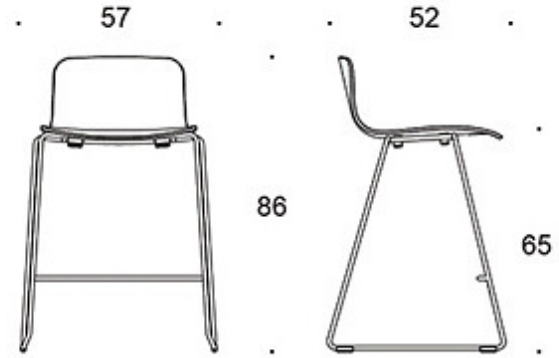

**Ympäriverhoiltu:** 0,9 m

**Ympäriverhoiltu (soft):** 0,95 m

---

**PINOTTAVUUS:**

Pinottavuus lattialla max 6 kpl

Tuolien pinoamista ei suositella soft-verhoilluissa malleissa mahdollisten painaumien takia.

---

**HIILIJALANJÄLKI:**

**Sola 377DEMMD:** 25,05 kg CO<sub>2</sub>e

**Sola 377DEKMD:** 26,65 kg Co<sub>2</sub>e

Mittapiirros:

377DEM (DEMC/DEMBC/DEMD)

377DEMM (DEMNC/DEMND)

377DEK (DEKC/DEKBC/DEKD)