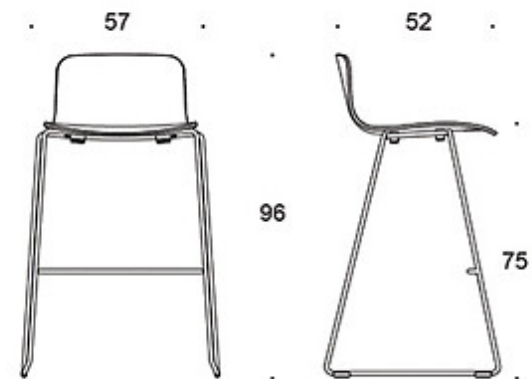

377DEKM (DEKMC/DEKMD)