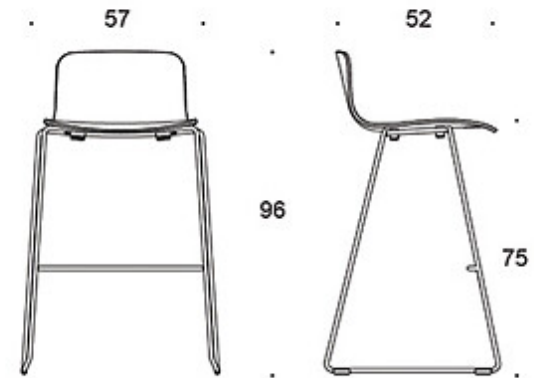

377DEKM (DEKMC/DEKMD)