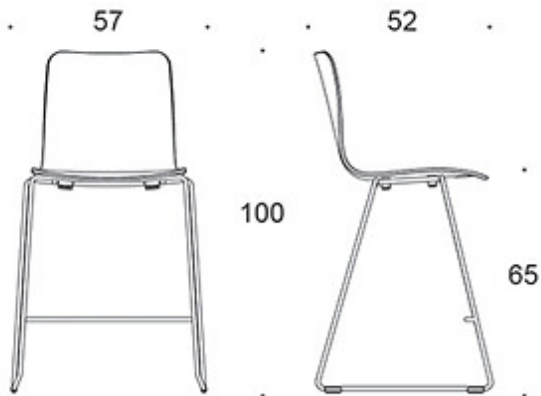

Mittapiirros:

377DEM (DEMC/DEMBC/DEMD)