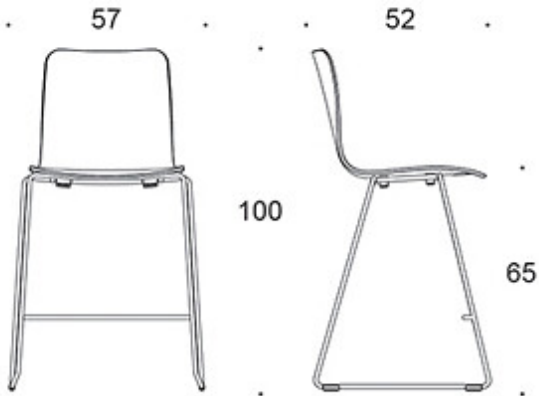

Mittapiirros:

377DEM (DEMC/DEMBC/DEMD)