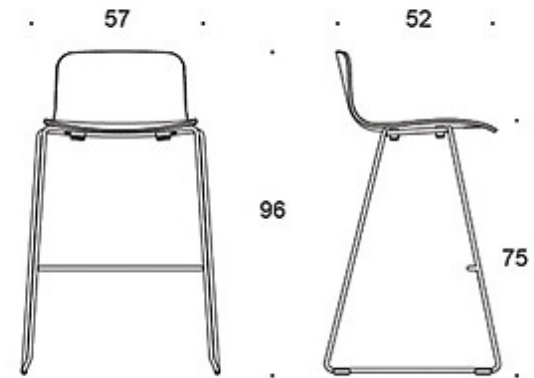

**Ympäriverhoiltu:** 0,9 m

**Ympäriverhoiltu (soft):** 0,95 m

---

**PINOTTAVUUS:**

Pinottavuus lattialla max 6 kpl

Tuolien pinoamista ei suositella soft-verhoilluissa malleissa mahdollisten painaumien takia.

---

**HIILIJALANJÄLKI:**

**Sola 377DEMMD:** 25,05 kg CO<sub>2</sub>e

**Sola 377DEKMD:** 26,65 kg Co<sub>2</sub>e

Mittapiirros:

377DEM (DEMC/DEMBC/DEMD)

377DEMM (DEMNC/DEMND)

377DEK (DEKC/DEKBC/DEKD)