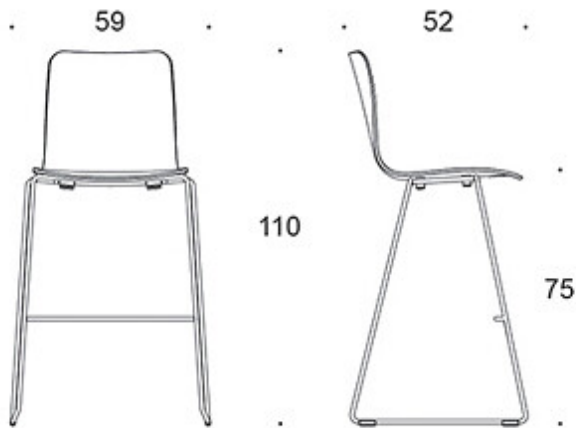

**Ympäriverhoiltu:** 0,9 m

**Ympäriverhoiltu (soft):** 0,95 m

---

**PINOTTAVUUS:**

Pinottavuus lattialla max 6 kpl

Tuolien pinoamista ei suositella soft-verhoilluissa malleissa mahdollisten painaumien takia.

---

**HIILIJALANJÄLKI:**

**Sola 377DEMMD:** 25,05 kg CO<sub>2</sub>e

**Sola 377DEKMD:** 26,65 kg Co<sub>2</sub>e

Mittapiirros:

377DEM (DEMC/DEMBC/DEMD)

377DEMM (DEMNC/DEMND)

377DEK (DEKC/DEKBC/DEKD)