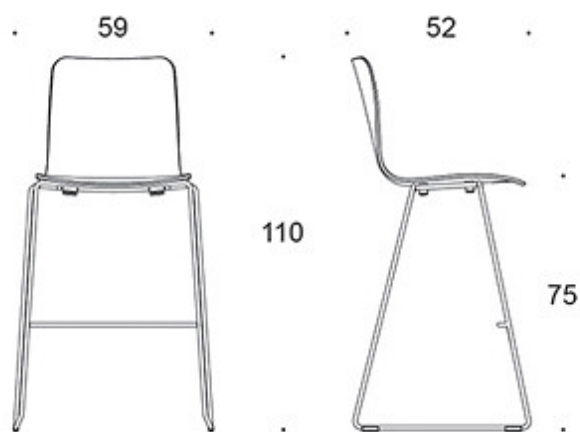

---

**STABLINGSBARHET:**

Stablingsbarhet max 6 st

Vi anbefaler å ikke stable stolene i modellen med mykt trekk da dette kan føre til trykkskader.

---

**CO2-UTSLIPP:**

**Sola 377DEMMD:** 25.05 kg CO<sub>2</sub>e

**Sola 377DEKMD:** 26.65 kg Co<sub>2</sub>e

Tegning:

377DEM (DEMC/DEMBC/DEMD)

377DEMM (DEMNC/DEMND)

377DEK (DEKC/DEKBC/DEKD)

377DEKM (DEKMC/DEKMD)