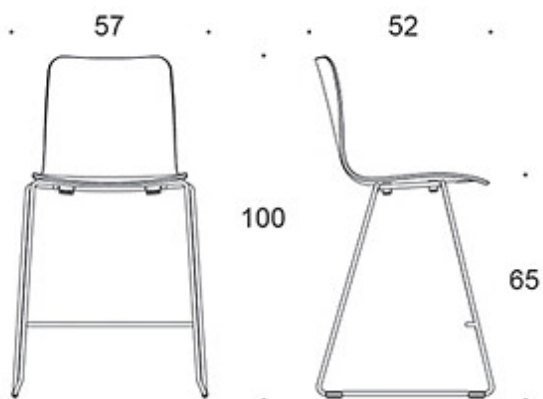

Tegning:

377DEM (DEMC/DEMBC/DEMD)