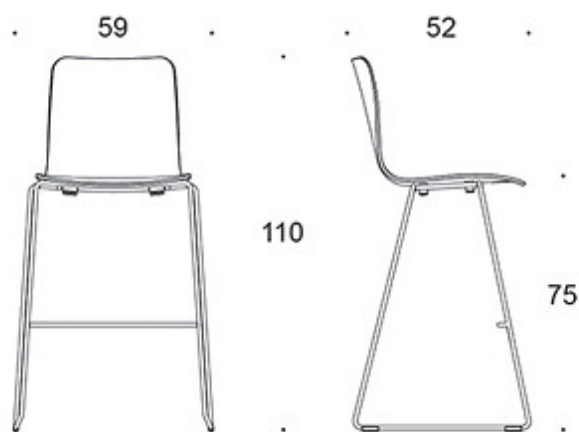

### CO<sub>2</sub>-UTSLIPP:

**Sola 377DEMMD:** 25.05 kg CO<sub>2</sub>e

**Sola 377DEKMD:** 26.65 kg Co<sub>2</sub>e

Tegning:

377DEM (DEMC/DEMBC/DEMD)

377DEMM (DEMMC/DEMMD)

377DEK (DEKC/DEKBC/DEKD)

377DEKM (DEKMC/DEKMD)