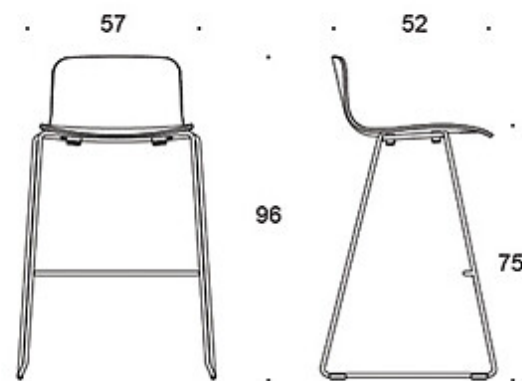

377DEKM (DEKMC/DEKMD)