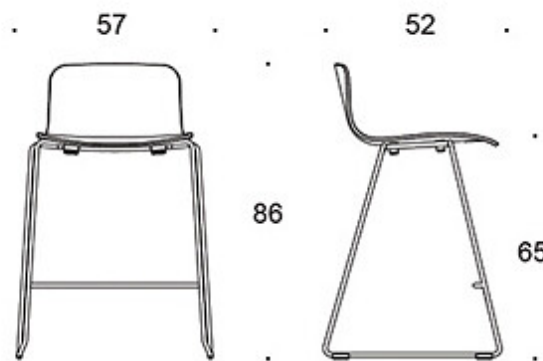

### CO<sub>2</sub>-UTSLIPP:

**Sola 377DEMMD:** 25.05 kg CO<sub>2</sub>e

**Sola 377DEKMD:** 26.65 kg Co<sub>2</sub>e

Tegning:

377DEM (DEMC/DEMBC/DEMD)

377DEMM (DEMMC/DEMMD)

377DEK (DEKC/DEKBC/DEKD)

377DEKM (DEKMC/DEKMD)