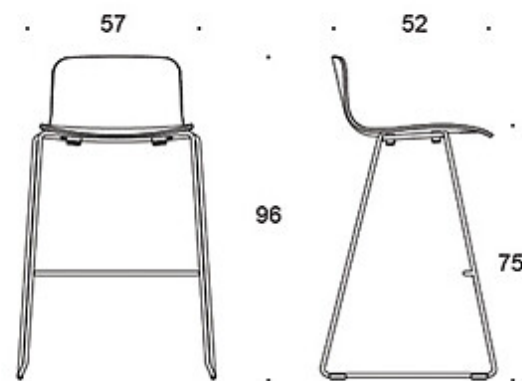

### CO<sub>2</sub>-UTSLIPP:

**Sola 377DEMMD:** 25.05 kg CO<sub>2</sub>e

**Sola 377DEKMD:** 26.65 kg Co<sub>2</sub>e

Tegning:

377DEM (DEMC/DEMBC/DEMD)

377DEMM (DEMMC/DEMMD)

377DEK (DEKC/DEKBC/DEKD)

377DEKM (DEKMC/DEKMD)