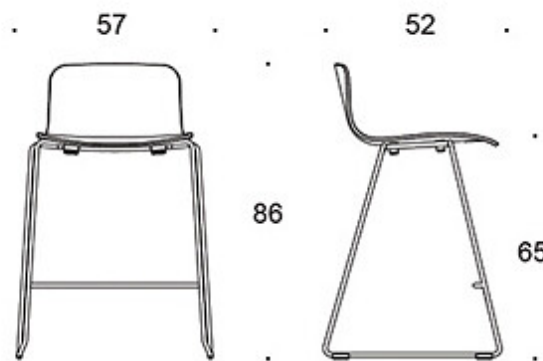

377DEMM (DEMMC/DEMMD)