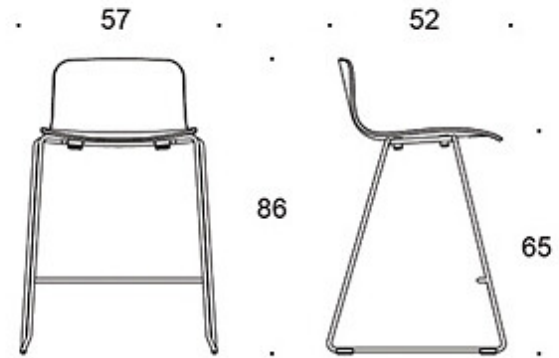

377DEMM (DEMMLC/DEMMLD)