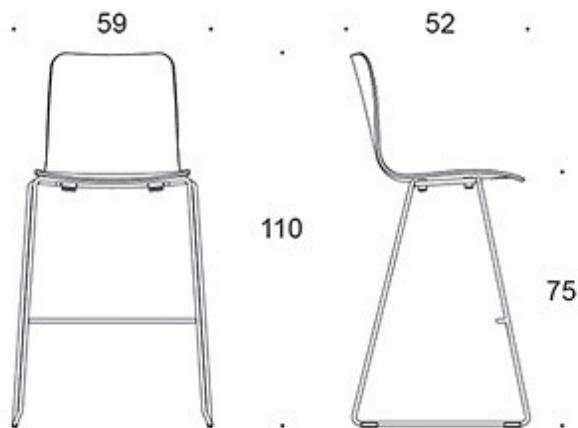

377DEK (DEKC/DEKBC/DEKD)