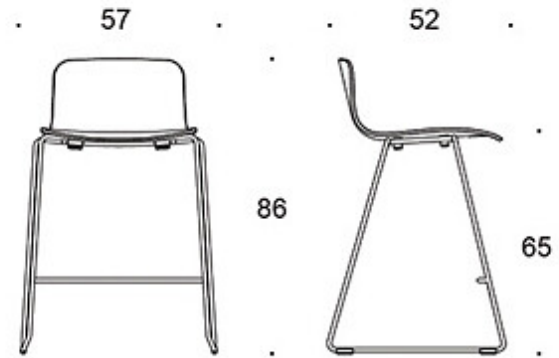

377DEMM (DEMNC/DEMND)