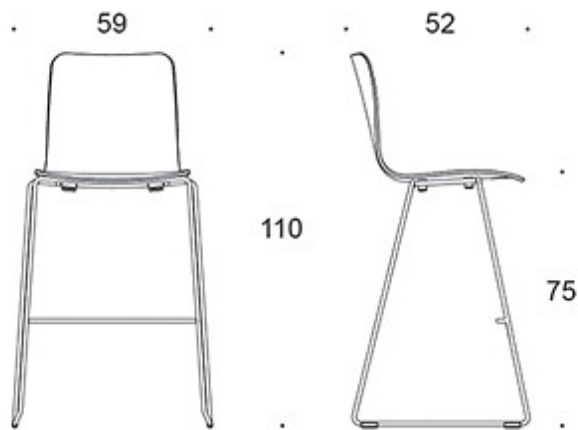

377DEK (DEKC/DEKBC/DEKD)