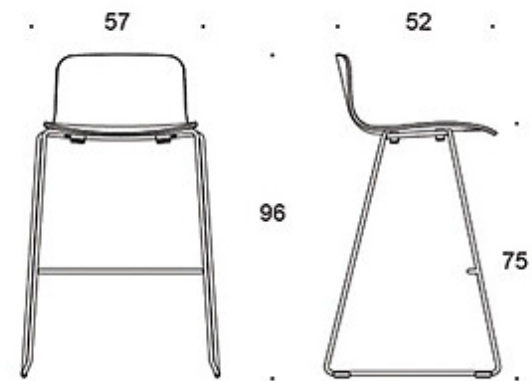

**Sola 377DEKMD:** 26.65 kg Co<sub>2</sub>e

Ritning:

377DEM (DEMC/DEMBC/DEMD)

377DEMM (DEMNC/DEMND)

377DEK (DEKC/DEKBC/DEKD)

377DEKM (DEKMC/DEKMD)