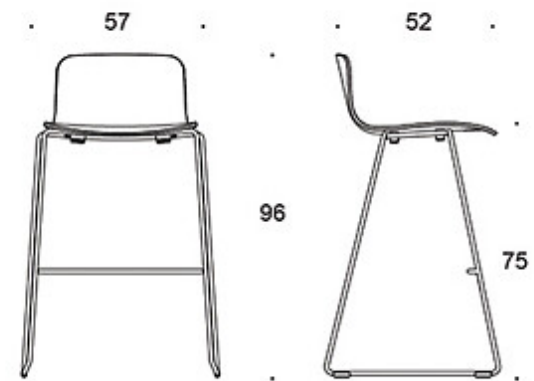

**Sola 377DEKMD:** 11.0 kg CO<sub>2</sub>e

Ritning:

377DEM (DEMC/DEMBC/DEMD)

377DEMM (DEMMC/DEMMD)

377DEK (DEKC/DEKBC/DEKD)

377DEKM (DEKMC/DEKMD)