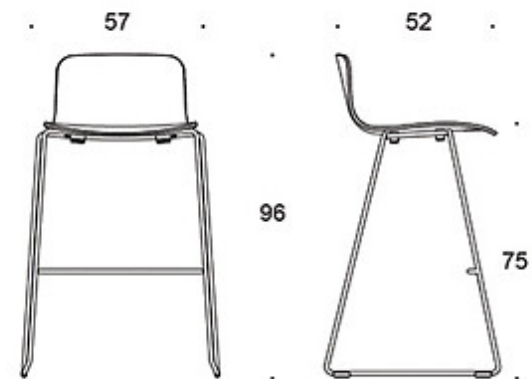

**Sola 377DEKMD:** 26.65 kg Co<sub>2</sub>e

Ritning:

377DEM (DEMC/DEMBC/DEMD)

377DEMM (DEMNC/DEMND)

377DEK (DEKC/DEKBC/DEKD)

377DEKM (DEKMC/DEKMD)