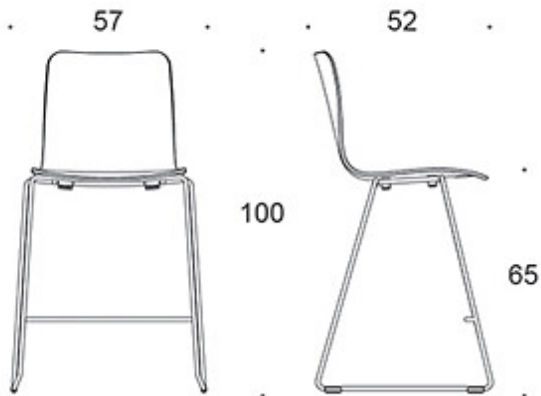

Sola

Stapelbar barstol med medar

Design — Antti Kotilainen

Stapelbara barstolen Sola finns i två olika sitt- och ryggstödshöjder. Den höga barstolen passar utmärkt i kombination med ståbord och kan fås oklädd samt med olika klädsel- och materialalternativ. Den klädda sitsen kan även fås med den mjukare klädseln soft.

Sola 377DEK: 8.1 kg CO₂e

Sola 377DEKBC: 9.3 kg CO₂e

Sola 377DEKC: 9.0 kg CO₂e

Sola 377DEKD: 11.4 kg CO₂e

Sola 377DEKM: 8.0 kg CO₂e

Sola 377DEKMC: 8.5 kg CO₂e

Sola 377DEKMD: 11.0 kg CO₂e

Ritning: