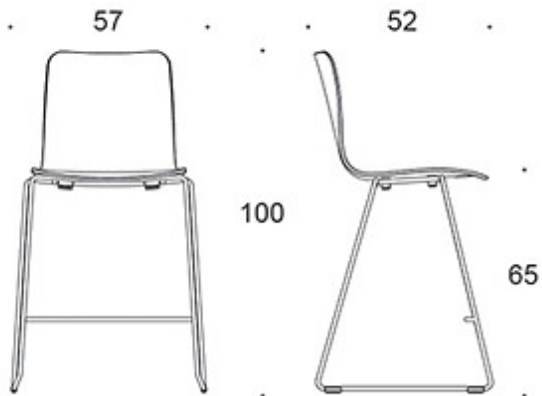

Ritning:

377DEM (DEMC/DEMBC/DEMD)