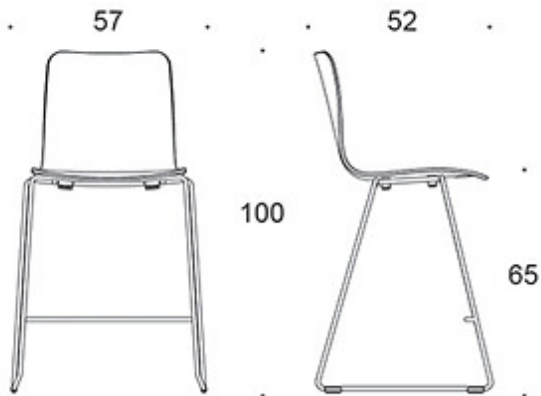

Ritning:

377DEM (DEMC/DEMBC/DEMD)