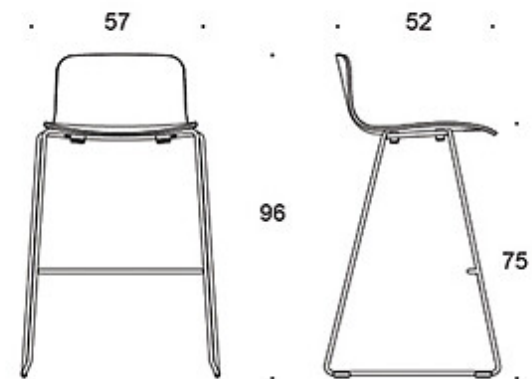

377DEKM (DEKMLC/DEKMLD)