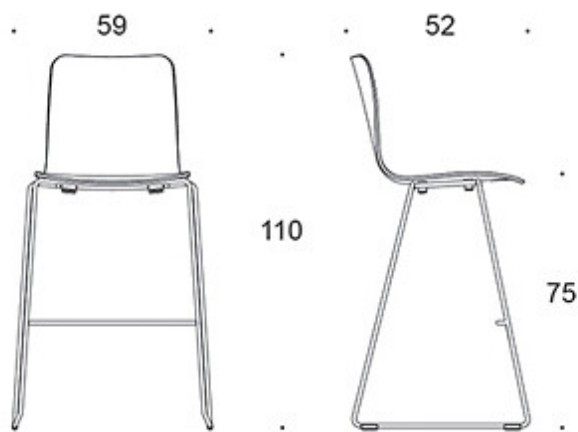

**Sola 377DEKMD:** 26.65 kg Co<sub>2</sub>e

Ritning:

377DEM (DEMC/DEMBC/DEMD)

377DEMM (DEMNC/DEMND)

377DEK (DEKC/DEKBC/DEKD)

377DEKM (DEKMC/DEKMD)