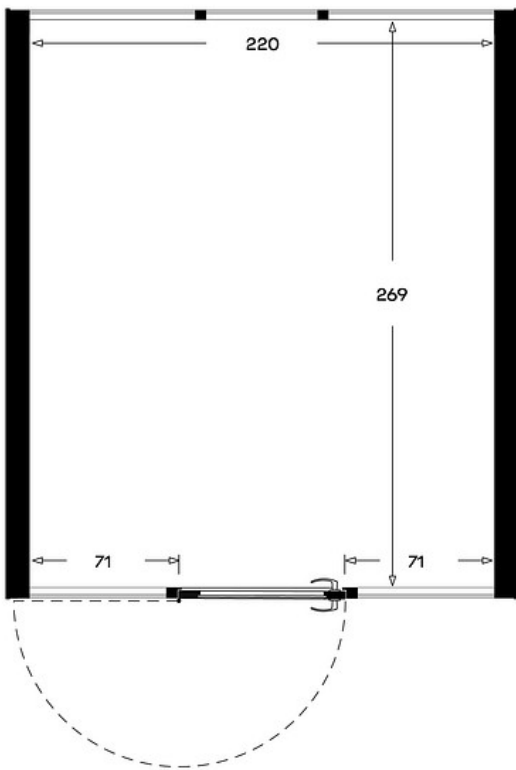

220

269

71

71