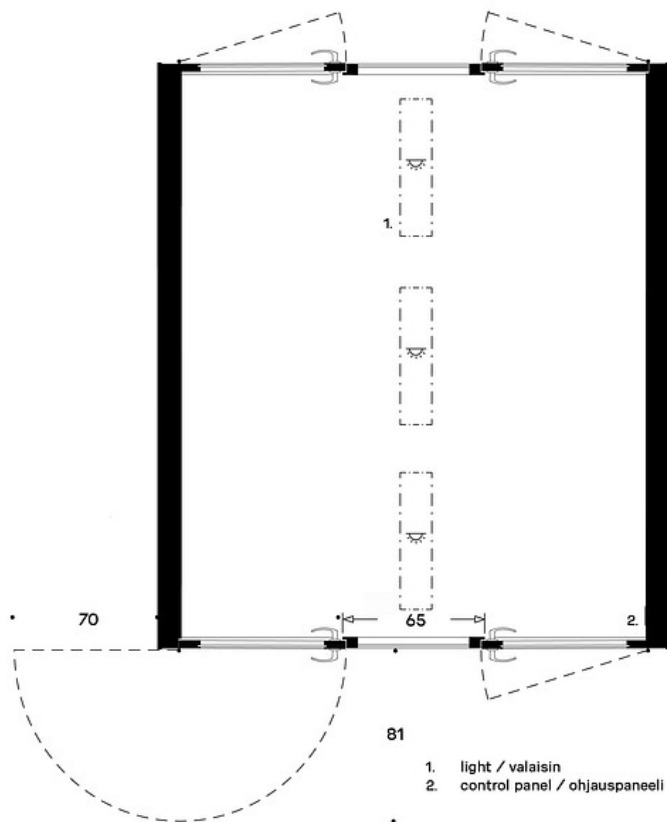

70

1

2

65

2

81

1. light / valaisin
2. control panel / ohjauspaneeli