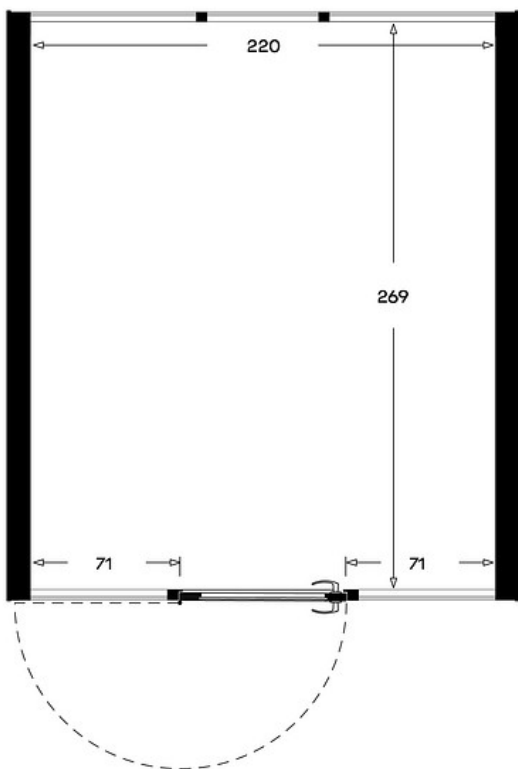

220

269

71

71