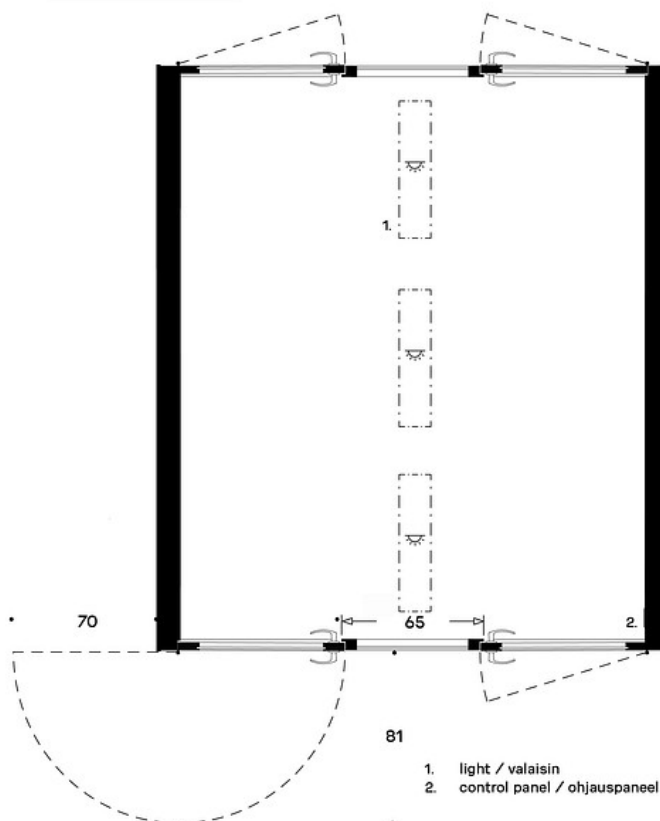

70

1

2

3

4

5

6

7

8

9

10

11

12

13

14

15

16

17

18

19

20

21

22

23

24

25

26

27

28

29

30

31

32

33

34

35

36

37

38

39

40

41

42

43

44

45

46

47

48

49

50

51

52

53

54

55

56

57

58

59

60

61

62

63

64

65

66

67

68

69

70

71

72

73

74

75

76

77

78

79

80

81

82

83

84

85

86

87

88

89

90

91

92

93

94

95

96

97

98

99

100

101

102

103

104

105

106

107

108

109

110

111

112

113

114

115

116

117

118

119

120

121

122

123

124

125

126

127

128

129

130

131

132

133

134

135

136

137

138

139

140

141

142

143

144

145

146

147

148

149

150

151

152

153

154

155

156

157

158

159

160

161

162

163

164

165

166

167

168

169

170

171

172

173

174

175

176

177

178

179

180

181

182

183

184

185

186

187

188

189

190

191

192

193

194

195

196

197

198

199

200

201

202

203

204

205

206

207

208

209

210

211

212

213

214

215

216

217

218

219

220

221

222

223

224

225

226

227

228

229

230

231

232

233

234

235

236

237

238

239

240

241

242

243

244

245

246

247

248

249

250

251

252

253

254

255

256

257

258

259

260

261

262

263

264

265

266

267

268

269

270

271

272

273

274

275

276

277

278

279

280

281

282

283

284

285

286

287

288

289

290

291

292

293

294

295

296

297

298

299

300

301

302

303

304

305

306

307