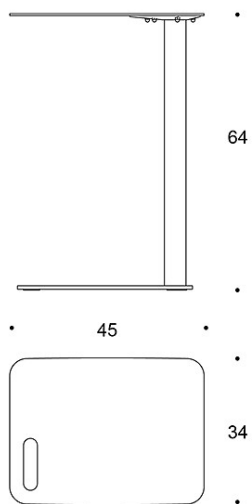

**TUOTEKODI:**

**849** = korkeus 64 cm

**849G** = korkeus 47 - 77 cm

---

**HIILIJALANJÄLKI:**

**Trailer 849:** 36,86 kg CO<sub>2</sub>e

Mittapiirros:

849