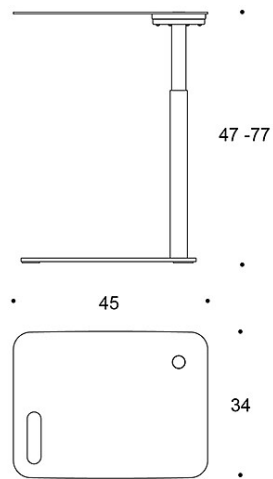

MATERIAALIKUVAUS:

Pöydän kansi: alumiini

Jalusta: teräs

Väri kiinteällä jalustalla:

valkoinen, musta tai Inspiring Colours

Väri säädettävällä jalustalla: valkoinen tai musta

TUOTEKODI:

849 = korkeus 64 cm

849G = korkeus 47 - 77 cm

Mittapiirros:

849

849G