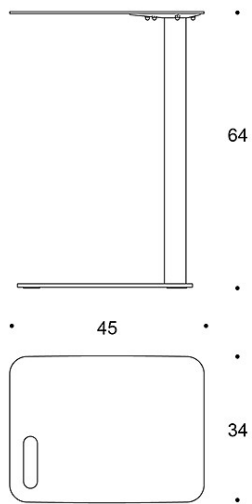

MATERIAALIKUVAUS:

Pöydän kansi: alumiini

Jalusta: teräs

Väri kiinteällä jalustalla:

valkoinen, musta tai Inspiring Colours

Väri säädettävällä jalustalla: valkoinen tai musta

TUOTEKODI:

849 = korkeus 64 cm

849G = korkeus 47 - 77 cm

Mittapiirros:

849

849G