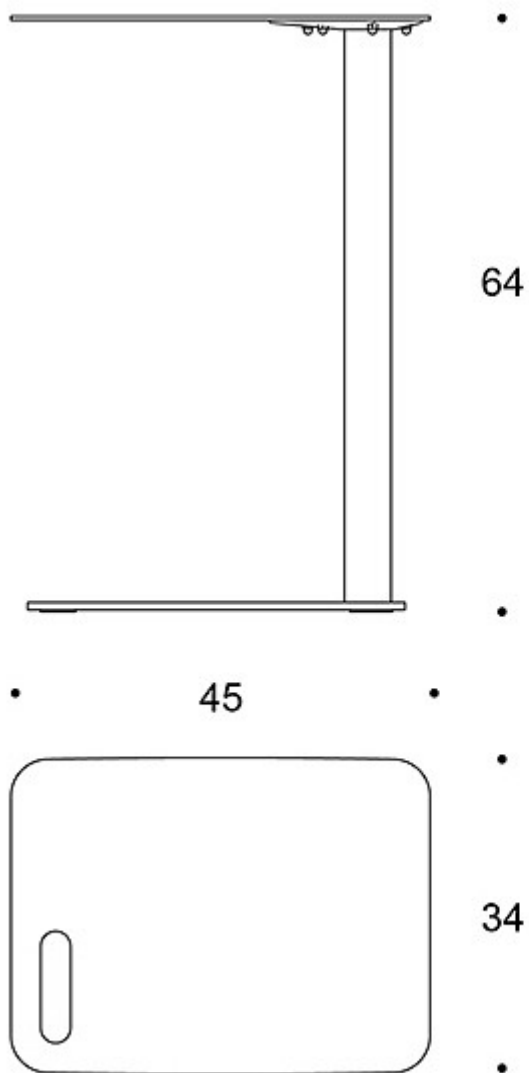

Trailer

Apupöytä

Design — Rane Vaskivuori

Selkeälinjainen Trailer-pöytä on helposti liikuteltava ja monipuolinen laskutaso. Jalan muotoilu ja sijoitus mahdollistavat pöydän kannen vetämisen istuimen lähelle. Trailer-pöytä sopii useimpien kalusteiden pariin auloissa, toimistoissa ja neuvottelutiloissa.

MATERIAALIKUVAUS:

Pöydän kansi: alumiini

Jalusta: teräs

Jalustan väri: valkoinen, musta tai Inspiring Colours

TUOTEKODI:

849 = korkeus 64 cm

HIILIJALANJÄLKI:

Trailer 849: 36,86 kg CO₂e

Mittapiirros:

849