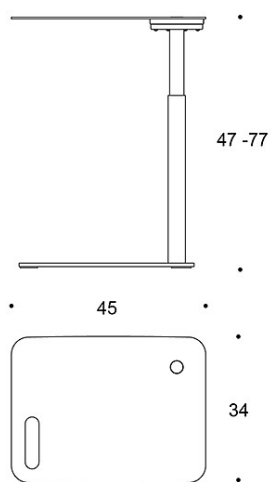

**TUOTEKODI:**

**849** = korkeus 64 cm

**849G** = korkeus 47 - 77 cm

---

**HIILIJALANJÄLKI:**

**Trailer 849:** 36,86 kg CO<sub>2</sub>e

Mittapiirros:

849