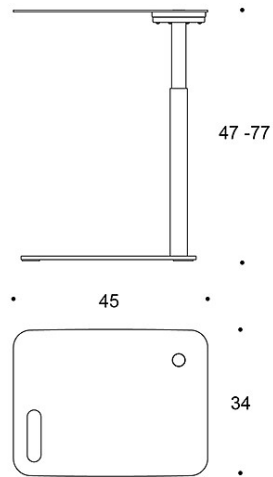

**TUOTEKODI:**

**849** = korkeus 64 cm

**849G** = korkeus 47 - 77 cm

Mittapiirros:

849

849G