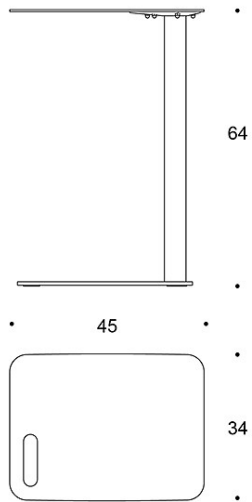

---

**MATERIAALIKUVAUS:**

**Pöydän kansi:** alumiini

**Jalusta:** teräs

**Väri kiinteällä jalustalla:**

valkoinen, musta tai Inspiring Colours

**Väri säädettävällä jalustalla:** valkoinen tai musta

---

**TUOTEKODI:**

**849** = korkeus 64 cm

**849G** = korkeus 47 - 77 cm

Mittapiirros:

849

849G