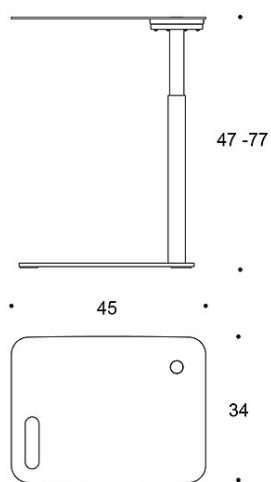

---

**MATERIALBESKRIVELSE:**

**Bordplate:** aluminium

**Understell:** stål

**Farge med fast base:** hvit, svart eller Inspiring Colours

**Farge med høydejusterbar base:** hvit eller svart

---

**PRODUKTKODE:**

**849** = høyde 64 cm

**849G** = høyde 47 - 77 cm

---

**CO2-UTSLIPP:**

**Trailer 849:** 36.86 kg CO2e

Tegning:

849

849G