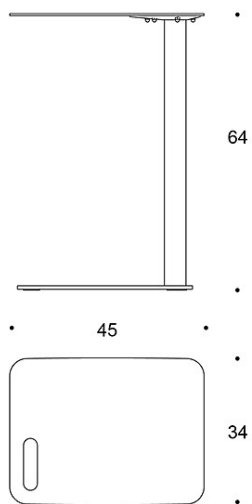

---

**MATERIALBESKRIVELSE:**

**Bordplate:** aluminium

**Understell:** stål

**Farge med fast base:** hvit, svart eller Inspiring Colours

**Farge med høydejusterbar base:** hvit eller svart

---

**PRODUKTKODE:**

**849** = høyde 64 cm

**849G** = høyde 47 - 77 cm

---

**CO2-UTSLIPP:**

**Trailer 849:** 36.86 kg CO2e

Tegning:

849

849G