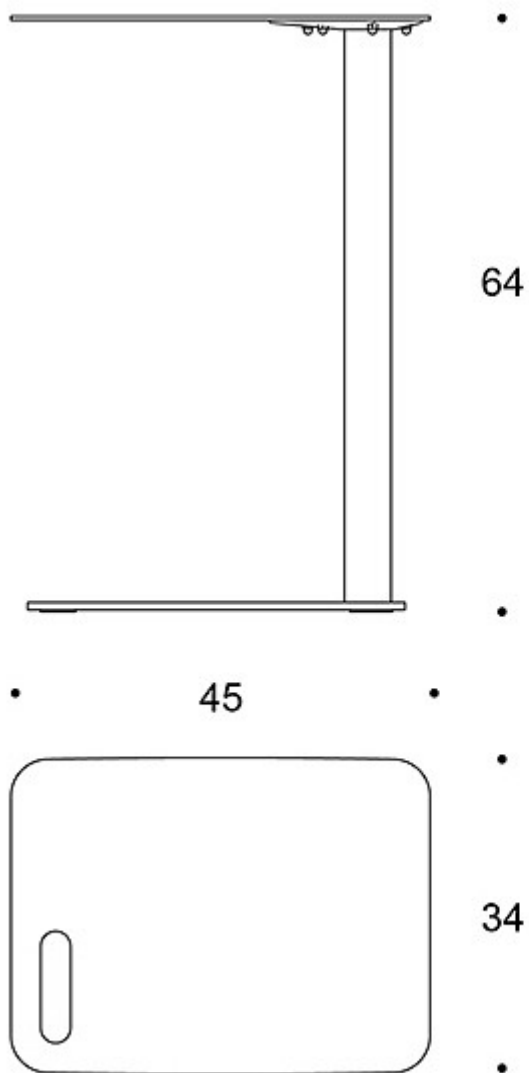

Ritning:

849