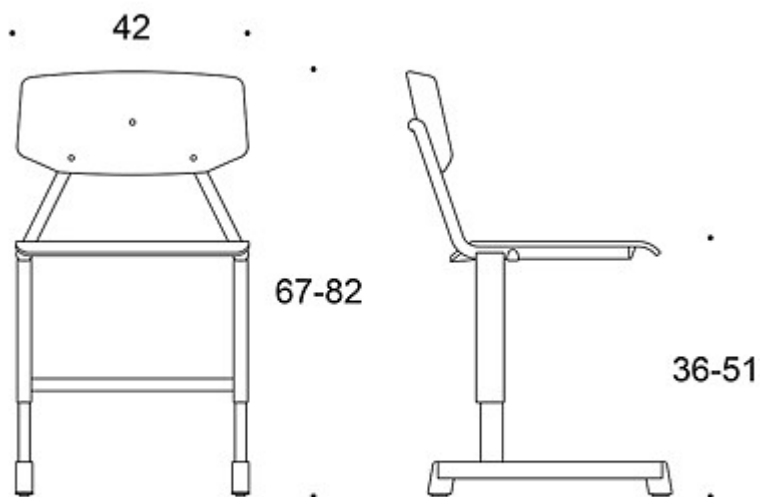

Mittapiirros:

OT131