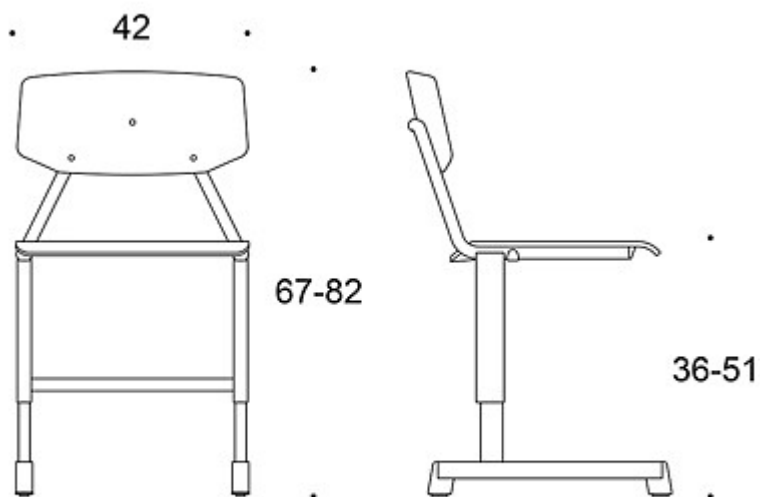

MATERIAALIKUVAUS:

Runko ja jalusta: harmaa, valkoinen, musta tai Inspiring

Colours

Istuin ja selkä: valkoinen tai koivulaminaatti

Muovi- tai huopanastat

TUOTEKODI:

OT131

SÄÄDÖT:

Korkeussätöalue 36-51 cm (6 porrasta)

HIILIJALANJÄLKI:

Trivia OT131: 24,48 kg CO₂e

Mittapiirros:

OT131