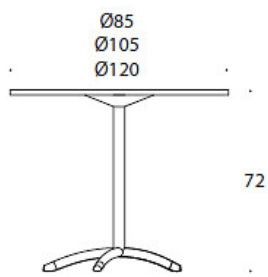

MATERIALBESKRIVELSE:**Bordplate:** bjørk, eik, laminat**Laminat:** bjørk, mellomgrå eller hvit**Understell:** grått, krom**Fast høyde:** 72 cm

PRODUKTKODE:

OP860

OP850

TILBEHØR:**Aktiv OP850:** Stolhenger 321RL (for en stol), sort.**Aktiv OP860:** Stolhenger OPTR7/OPTR8 (for to soler), sort.

Tegning:

OP860

OP850